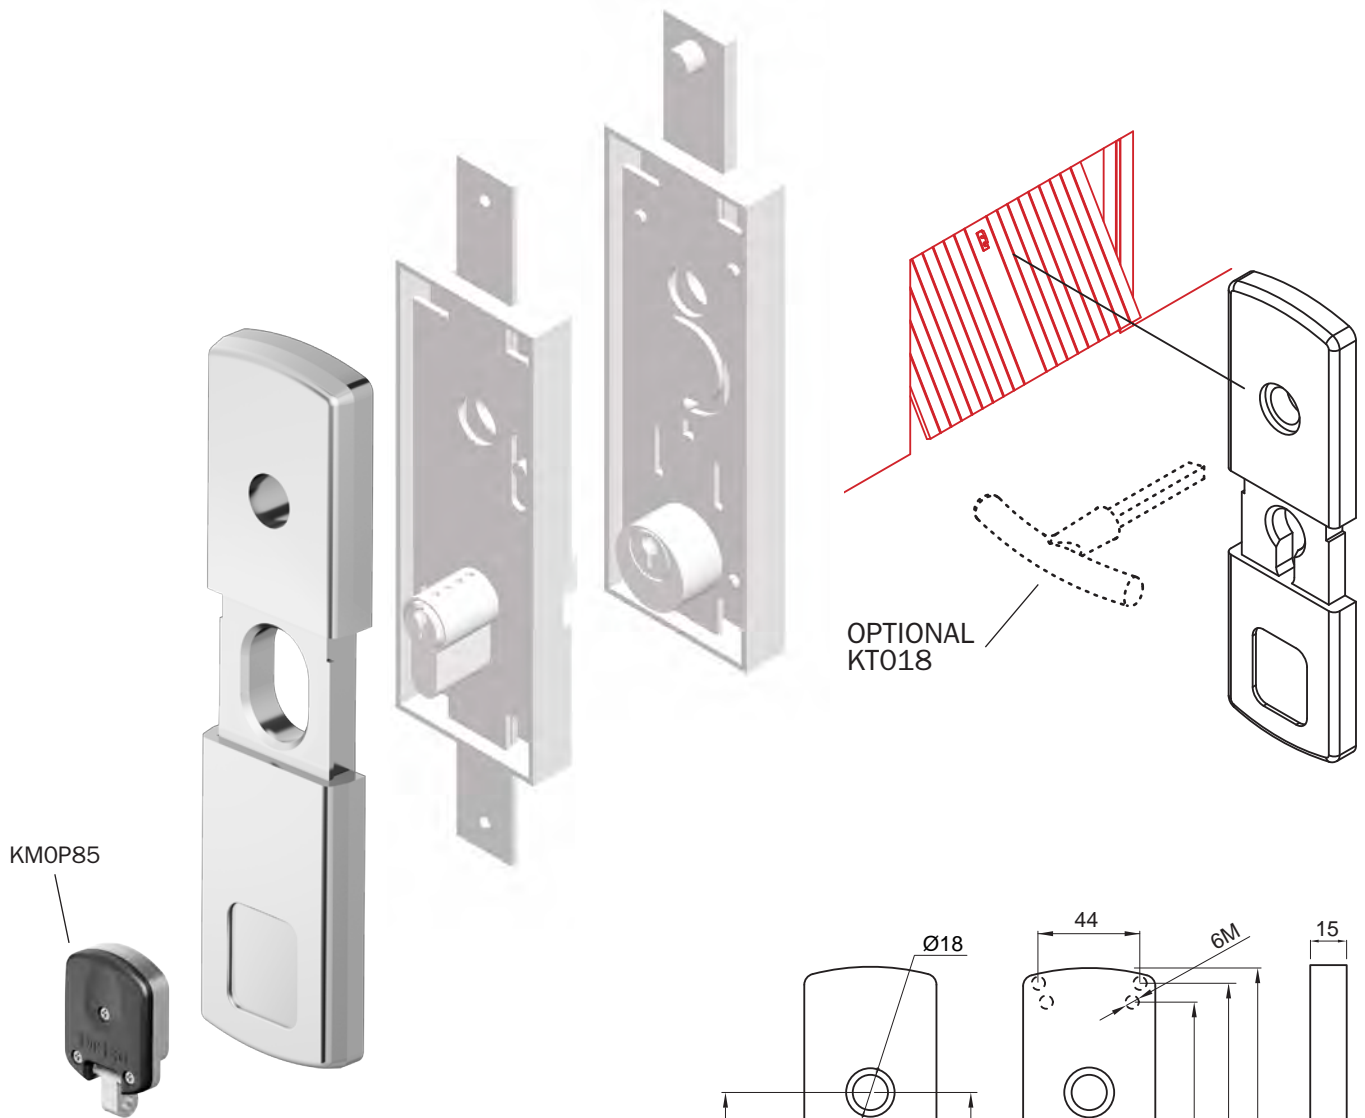

Max. 12 mm

**Imballo / Packaging**

x 1 +

**Chiavi / Keys**

KMOP85

KMOP85

OPTIONAL  
KT018

**MG812**

**N** Nero / Black

**Versioni speciali / Special versions**

KA chiavi uguali  
 KA keys alike

**Accessori / Accessories**

KT018

**Sporgenze protette / Protrusions covered**

Max. 12 mm

**Imballo / Packaging**