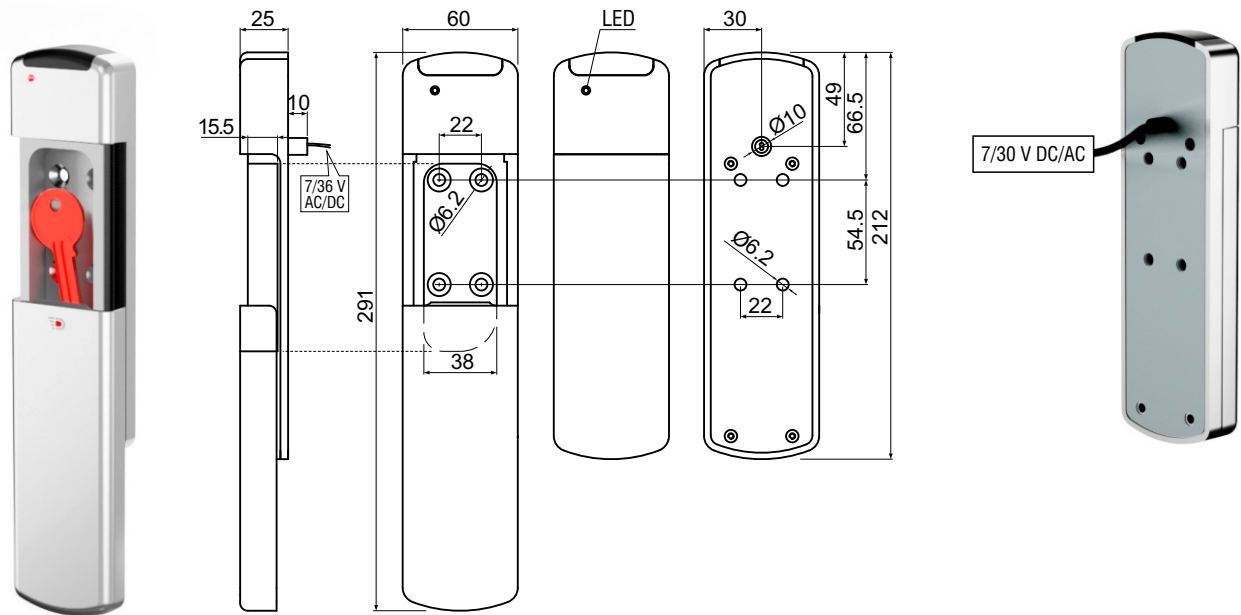

KEYBOX

KEYBOX MX

KEYBOX

Ⓣ Cromo satinato
Satin Chrome

- Installare la App Motorlock.
- Aggiungere il KeyboxBB nell'App Motorlock; l'utente può personalizzare tutte le funzioni del KeyboxBB.
- Il KeyboxBB può essere aperto con keyfob e codice su tastiera radio.
- Attivando l'opzione Cloud Disec (opzionale), il KeyboxBB può essere controllato da remoto, per l'apertura via smartphone.
- Attraverso l'App si possono configurare - personalizzare le attività.
- Si possono controllare le aperture in tempo reale.
- Si può verificare la presenza della chiave meccanica.
- Alimentazione 7/30 Volt DC/AC.

- *Install the Motorlock App.*
- *Add the KeyboxBB in the Motorlock App.*
- *KeyboxBB can be opened via keyfob and dialing a code on a radio keyboard.*
- *When activated the Disec Cloud option (price not included), the KeyboxBB can control remotely the opening via smartphone.*
- *Via App it is possible to proceed to the configuration and customization of the activities.*
- *It is possible to control the log of all operations in real time.*
- *It is possible to control the presence of the mechanical key.*
- *Power 7/30 Volt DC/AC.*

KEYBOX MX

Ⓣ Cromo satinato
Satin Chrome

DISEC MOTORKEY

- Installare la App Motorlock.
- Aggiungere il Keybox MX nell'App Motorlock; l'utente può personalizzare tutte le funzioni del Keybox MX.
- Il Keybox MX può essere aperto con keyfob e codice su tastiera radio.
- Attivando l'opzione Cloud Disec (opzionale), il Keybox MX può essere controllato da remoto, per l'apertura via smartphone.
- Attraverso l'App si possono configurare - personalizzare le attività.
- Si possono controllare le aperture in tempo reale.
- Si può verificare la presenza della chiave meccanica.
- Alimentazione 7/30 Volt DC/AC.