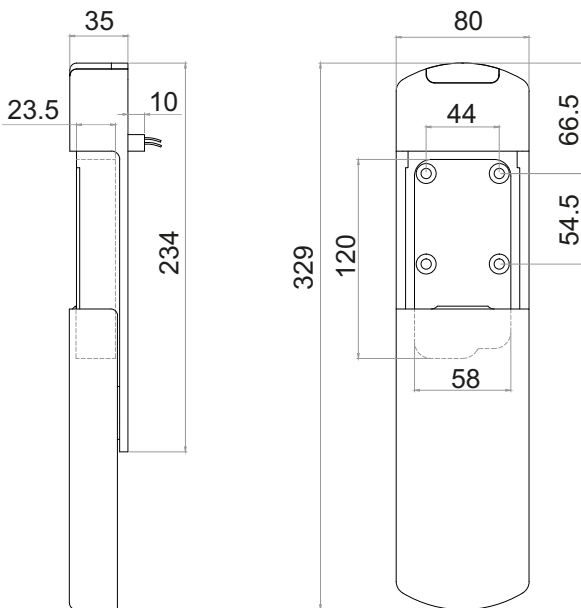

KEYBOX MX

Ⓣ Cromo satinato
Satin Chrome