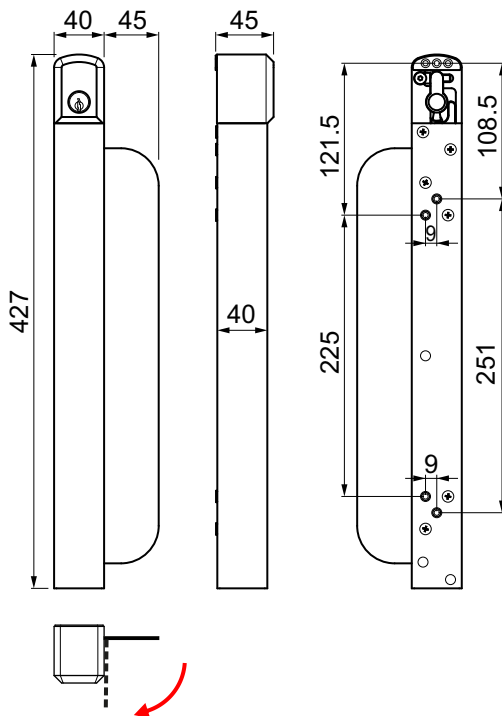

BAN500

Senza cilindro
Without cylinder

BAN500CY 30/10

Fornito con cilindro
Su richiesta cilindro in KA
Supplied with cylinder
KA cylinder on request

**SERRATURA A BANDIERA
PER BASCULANTI
GARAGE LOCK**

MONTAGGIO
DESTRO/SINISTRO