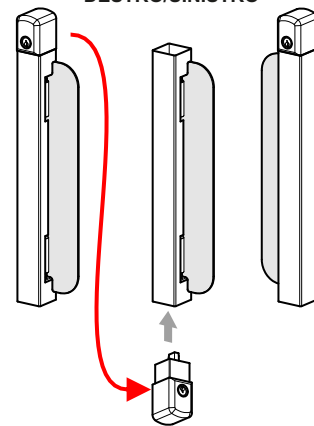

BAN500

Senza cilindro
Without cylinder

BAN500CY 30/10

Fornito con cilindro
Su richiesta cilindro in KA
Supplied with cylinder
KA cylinder on request

**SERRATURA A BANDIERA
PER BASCULANTI
GARAGE LOCK**

MONTAGGIO
DESTRO/SINISTRO