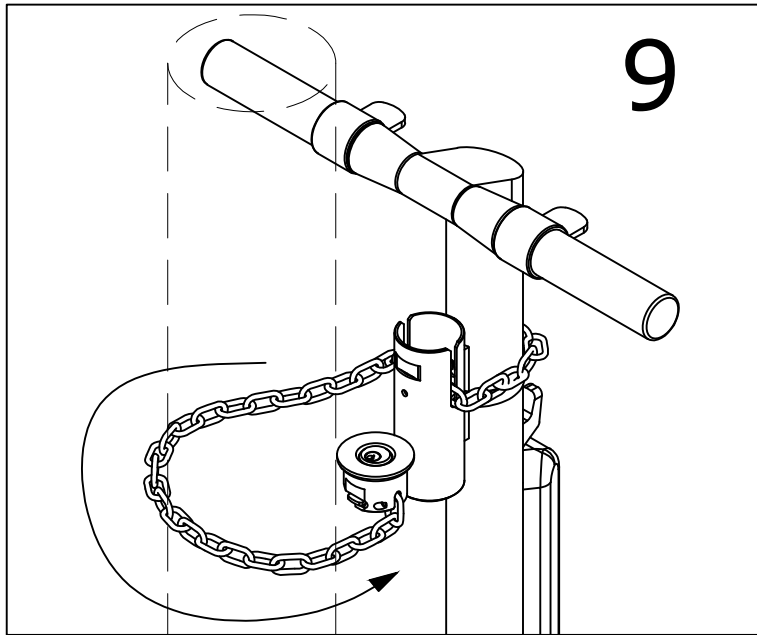

L=900mm

ACCIAIO
INOX

Ø60 max
Ø35 min

VERSIONE MP01E

MEZZO CILINDRO
EUROPEO 30 / 10
CAMMA REGOLABILE

POSIZIONE CAMMA
IN ESTRAZIONE
DELLA CHIAVE

DOTAZIONE

FASCETTA pz.1

CHIAVE BRUGOLA ESAGONO 3

DADO AUTOBLOCCANTE M6 pz.1

VITE TCEI M6X12 pz.1

VITE TCEI M4X8 pz.2

VITE TCEI M5X16 (SOLO
PER VERSIONE MP02E)