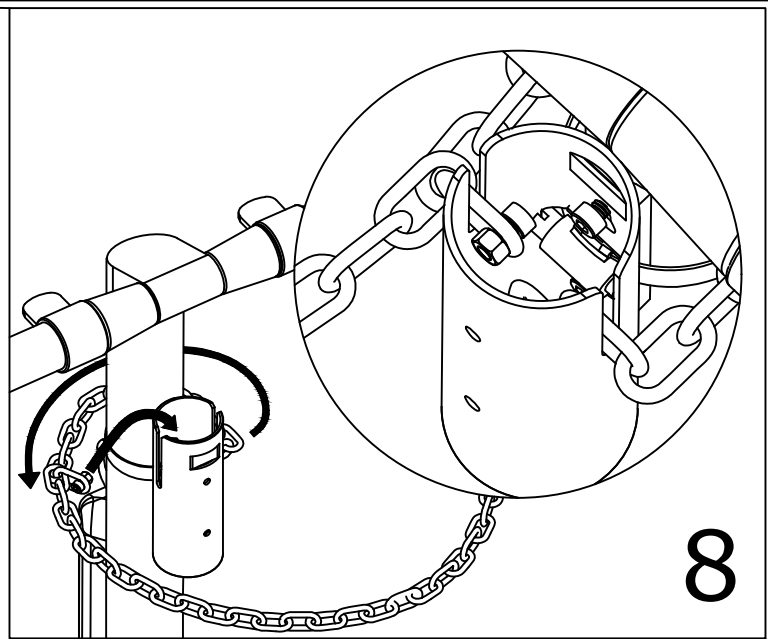

L=900mm

ACCIAIO
INOX

Ø60 max
Ø35 min

VERSIONE MP01E

MEZZO CILINDRO
EUROPEO 30 / 10
CAMMA REGOLABILE

POSIZIONE CAMMA
IN ESTRAZIONE
DELLA CHIAVE

DOTAZIONE

FASCETTA pz.1

CHIAVE BRUGOLA ESAGONO 3

DADO AUTOBLOCCANTE M6 pz.1

VITE TCEI M6X12 pz.1

VITE TCEI M4X8 pz.2

VITE TCEI M5X16 (SOLO
PER VERSIONE MP02E)