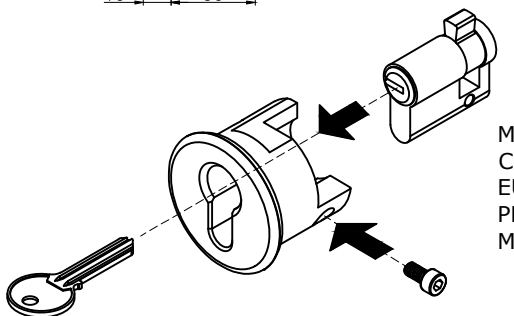

L=900mm

ACCIAIO
INOX

Ø60 max
Ø35 min

VERSIONE MP01E

MEZZO CILINDRO
EUROPEO 30 / 10
CAMMA REGOLABILE

POSIZIONE CAMMA
IN ESTRAZIONE
DELLA CHIAVE

DOTAZIONE

FASCETTA pz.1

CHIAVE BRUGOLA ESAGONO 3

DADO AUTOBLOCCANTE M6 pz.1

VITE TCEI M6X12 pz.1

VITE TCEI M4X8 pz.2

VITE TCEI M5X16 (SOLO
PER VERSIONE MP02E)