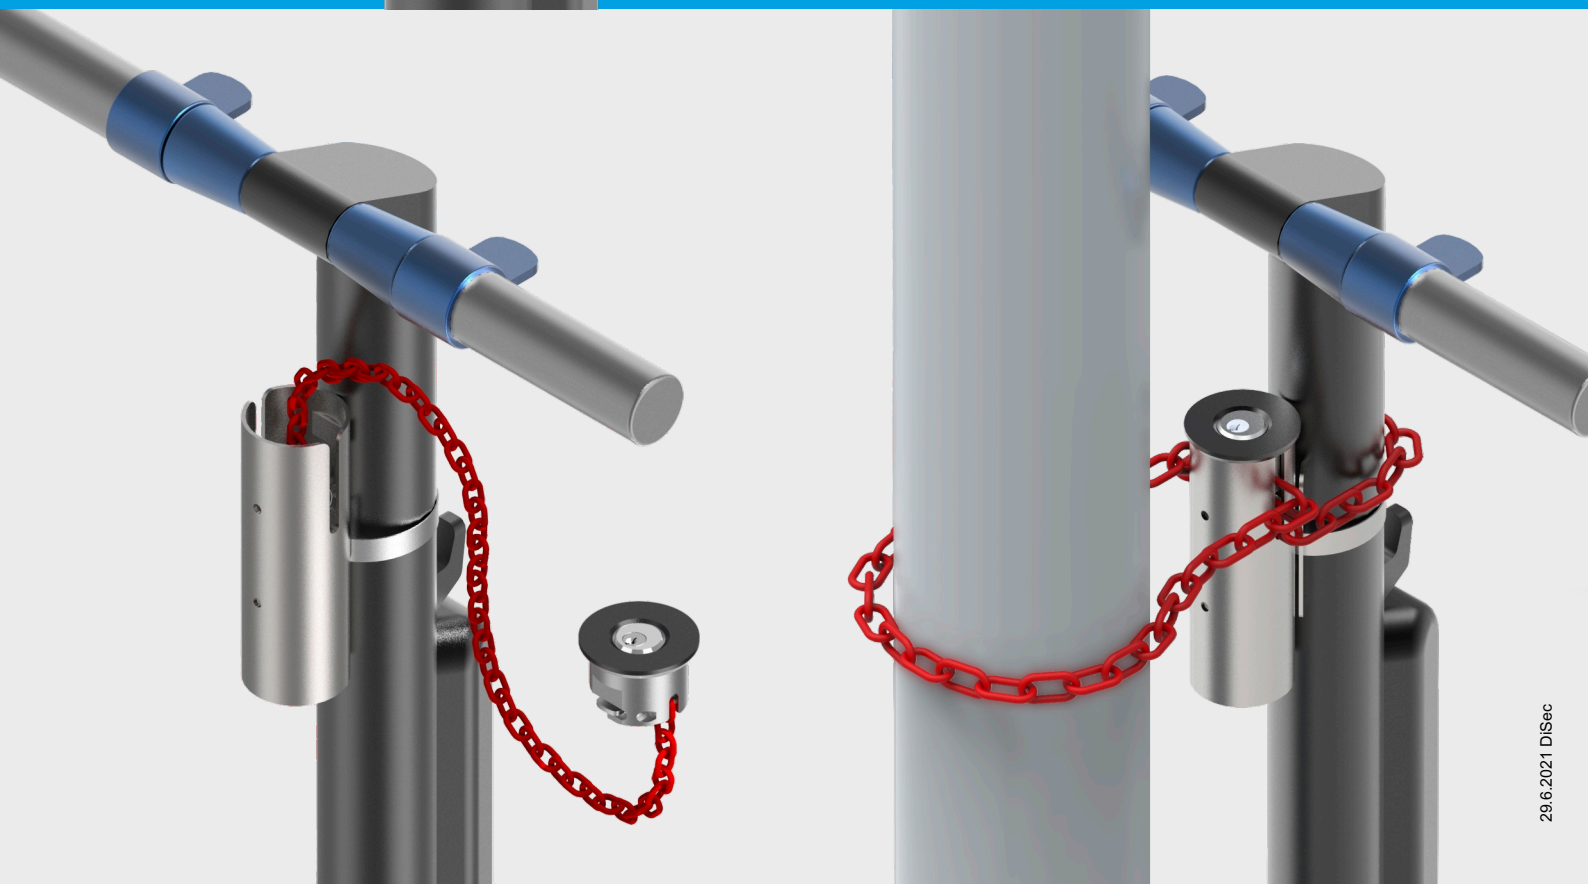

PLOKÁMI

LUCCHETTO PER
MONOPATTINO
e-SCOOTER
SECURITY LOCK

PAT. PEND.
MADE IN ITALY

MADE IN ITALY - PAT. PEND.

PACKAGING

NON INCLUSO
NOT INCLUDED
MULTIPLE CAM

MP02E

MP01CL

L=900mm

ACCIAIO
INOX

Ø60 max
Ø35 min

VERSIONE MP01E

MEZZO CILINDRO
EUROPEO 30 / 10
CAMMA REGOLABILE

POSIZIONE CAMMA
IN ESTRAZIONE
DELLA CHIAVE

DOTAZIONE

FASCETTA pz.1

CHIAVE BRUGOLA ESAGONO 3

DADO AUTOBLOCCANTE M6 pz.1

VITE TCEI M6X12 pz.1

VITE TCEI M4X8 pz.2

VITE TCEI M5X16 (SOLO
PER VERSIONE MP02E)