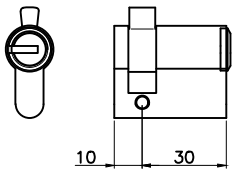

L=900mm

ACCIAIO
INOX

Ø60 max
Ø35 min

VERSIONE MP01E

MEZZO CILINDRO
EUROPEO 30 / 10
CAMMA REGOLABILE

POSIZIONE CAMMA
IN ESTRAZIONE
DELLA CHIAVE

DOTAZIONE

FASCETTA pz.1

CHIAVE BRUGOLA ESAGONO 3

DADO AUTOBLOCCANTE M6 pz.1

VITE TCEI M6X12 pz.1

VITE TCEI M4X8 pz.2

VITE TCEI M5X16 (SOLO
PER VERSIONE MP02E)