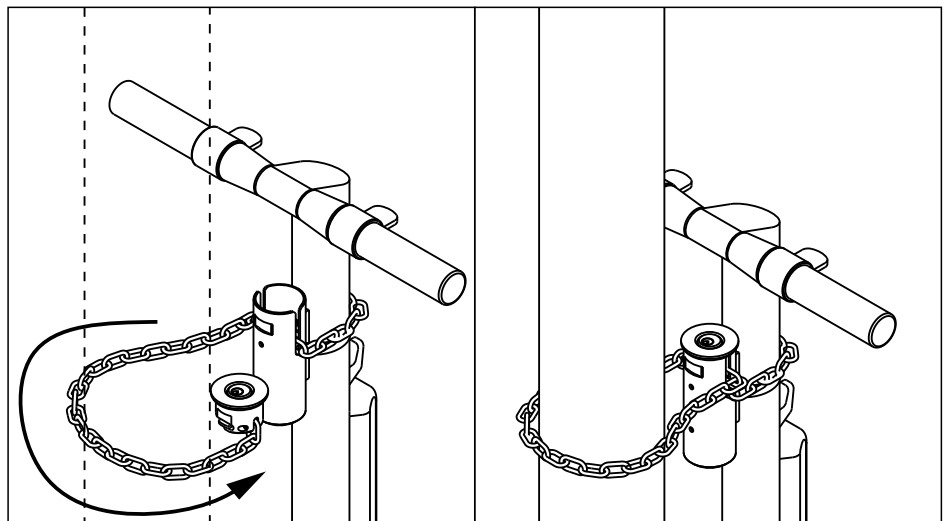

PLOKÁMI

LUCCHETTO PER
MONOPATTINO
e-SCOOTER
SECURITY LOCK

PAT. PEND.
MADE IN ITALY

MADE IN ITALY - PAT. PEND.

PACKAGING

NON INCLUSO
NOT INCLUDED
MULTIPLE CAM

MP02E

MP01CL

L=900mm

ACCIAIO
INOX

Ø60 max
Ø35 min

VERSIONE MP01E

MEZZO CILINDRO
EUROPEO 30 / 10
CAMMA REGOLABILE

POSIZIONE CAMMA
IN ESTRAZIONE
DELLA CHIAVE

DOTAZIONE

FASCETTA pz.1

CHIAVE BRUGOLA ESAGONO 3

DADO AUTOBLOCCANTE M6 pz.1

VITE TCEI M6X12 pz.1

VITE TCEI M4X8 pz.2

VITE TCEI M5X16 (SOLO
PER VERSIONE MP02E)