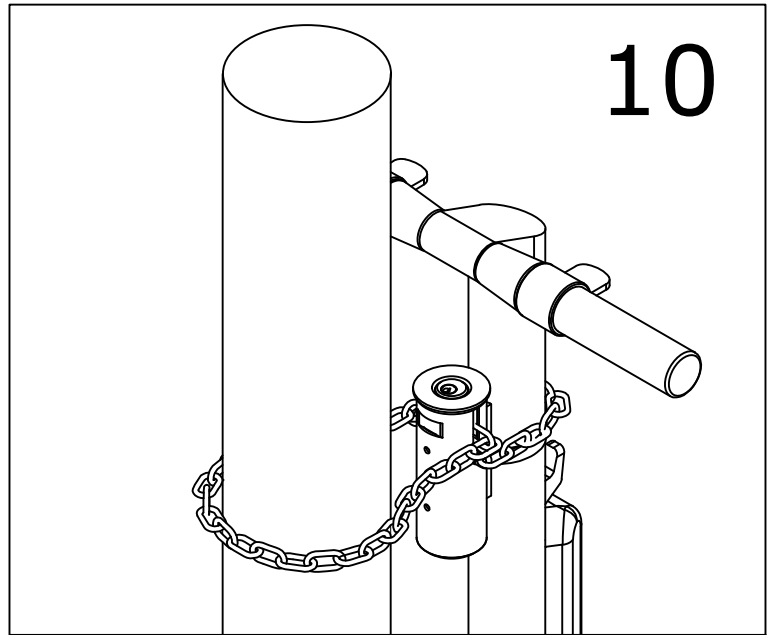

L=900mm

ACCIAIO
INOX

Ø60 max
Ø35 min

VERSIONE MP01E

MEZZO CILINDRO
EUROPEO 30 / 10
CAMMA REGOLABILE

POSIZIONE CAMMA
IN ESTRAZIONE
DELLA CHIAVE

DOTAZIONE

FASCETTA pz.1

CHIAVE BRUGOLA ESAGONO 3

DADO AUTOBLOCCANTE M6 pz.1

VITE TCEI M6X12 pz.1

VITE TCEI M4X8 pz.2

VITE TCEI M5X16 (SOLO
PER VERSIONE MP02E)