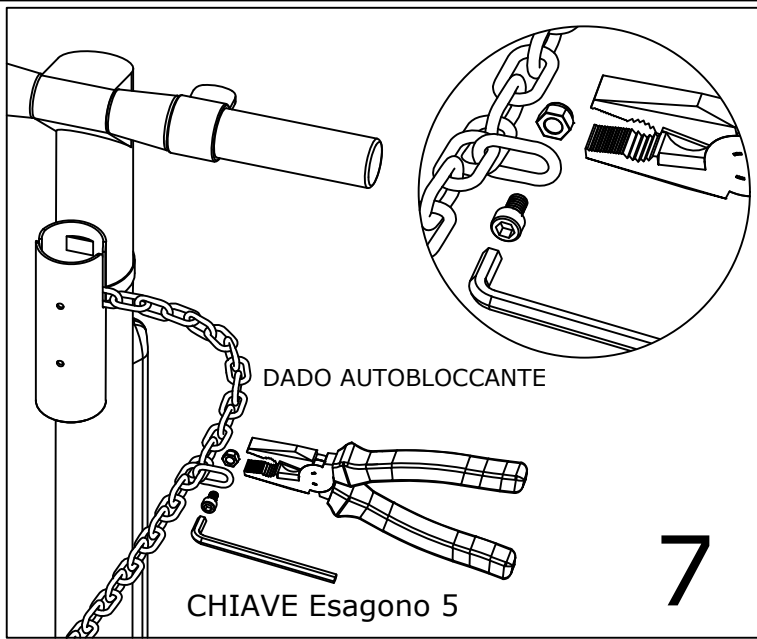

PLOKÁMI

LUCCHETTO PER
MONOPATTINO
e-SCOOTER
SECURITY LOCK

PAT. PEND.
MADE IN ITALY

MADE IN ITALY - PAT. PEND.

PACKAGING

NON INCLUSO
NOT INCLUDED
MULTIPLE CAM

MP02E

MP01CL

L=900mm

ACCIAIO
INOX

Ø60 max
Ø35 min

VERSIONE MP01E

MEZZO CILINDRO
EUROPEO 30 / 10
CAMMA REGOLABILE

POSIZIONE CAMMA
IN ESTRAZIONE
DELLA CHIAVE

DOTAZIONE

FASCETTA pz.1

CHIAVE BRUGOLA ESAGONO 3

DADO AUTOBLOCCANTE M6 pz.1

VITE TCEI M6X12 pz.1

VITE TCEI M4X8 pz.2

VITE TCEI M5X16 (SOLO
PER VERSIONE MP02E)