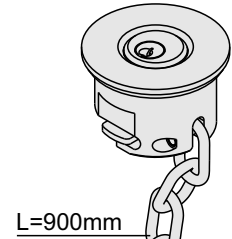

PLOKÁMI

LUCCHETTO PER
MONOPATTINO
e-SCOOTER
SECURITY LOCK

PAT. PEND.
MADE IN ITALY

MADE IN ITALY - PAT. PEND.

PACKAGING

NON INCLUSO
NOT INCLUDED
MULTIPLE CAM

MP02E

MP01CL

L=900mm

ACCIAIO
INOX

Ø60 max
Ø35 min

VERSIONE MP01E

MEZZO CILINDRO
EUROPEO 30 / 10
CAMMA REGOLABILE

POSIZIONE CAMMA
IN ESTRAZIONE
DELLA CHIAVE

DOTAZIONE

FASCETTA pz.1

CHIAVE BRUGOLA ESAGONO 3

DADO AUTOBLOCCANTE M6 pz.1

VITE TCEI M6X12 pz.1

VITE TCEI M4X8 pz.2

VITE TCEI M5X16 (SOLO
PER VERSIONE MP02E)