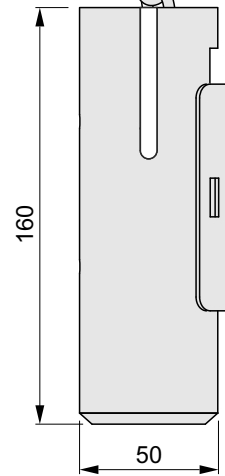

L=900mm

ACCIAIO
INOX

Ø60 max
Ø35 min

VERSIONE MP01E

MEZZO CILINDRO
EUROPEO 30 / 10
CAMMA REGOLABILE

POSIZIONE CAMMA
IN ESTRAZIONE
DELLA CHIAVE

DOTAZIONE

FASCETTA pz.1

CHIAVE BRUGOLA ESAGONO 3

DADO AUTOBLOCCANTE M6 pz.1

VITE TCEI M6X12 pz.1

VITE TCEI M4X8 pz.2

VITE TCEI M5X16 (SOLO
PER VERSIONE MP02E)