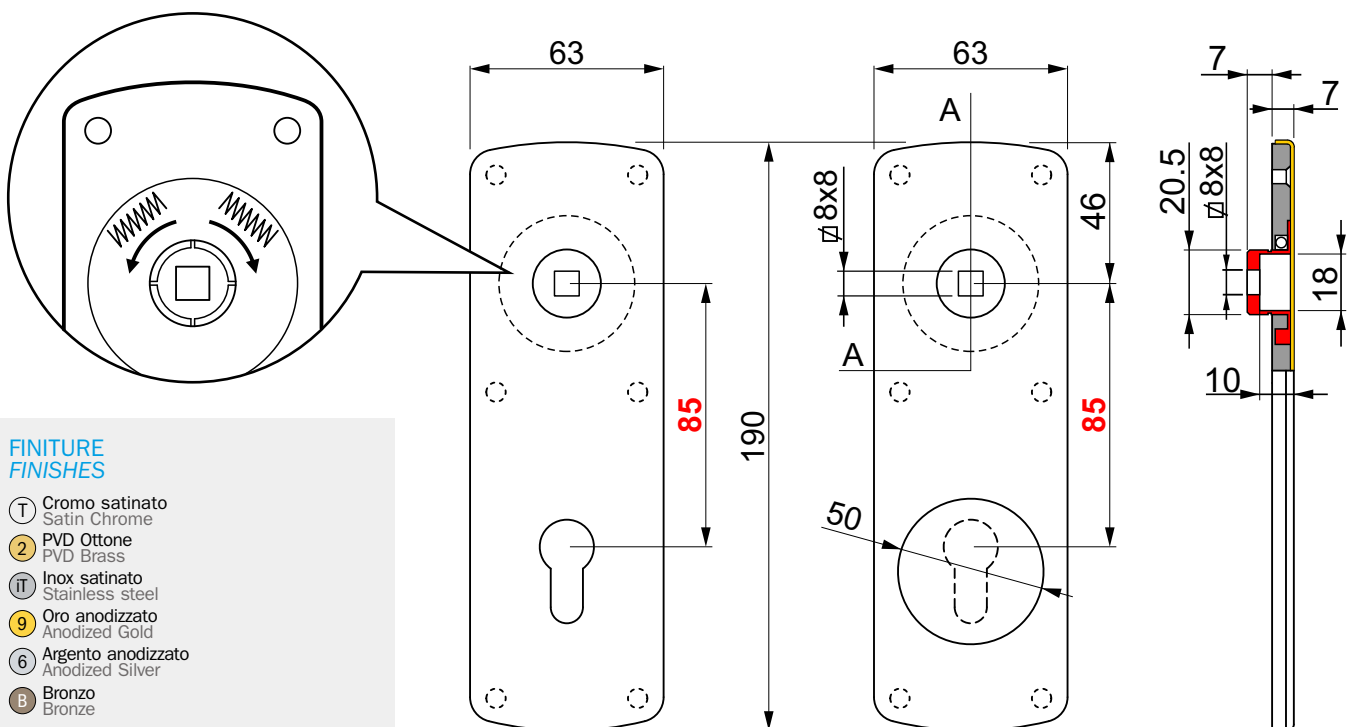

**ROSETTA CON MOLLA
DX/SX QUADRO 8**

**FINITURE
FINISHES**

- ① Cromo satinato
Satin Chrome
- ② PVD Ottone
PVD Brass
- ③ Inox satinato
Stainless steel
- ④ Oro anodizzato
Anodized Gold
- ⑤ Argento anodizzato
Anodized Silver
- ⑥ Bronzo
Bronze