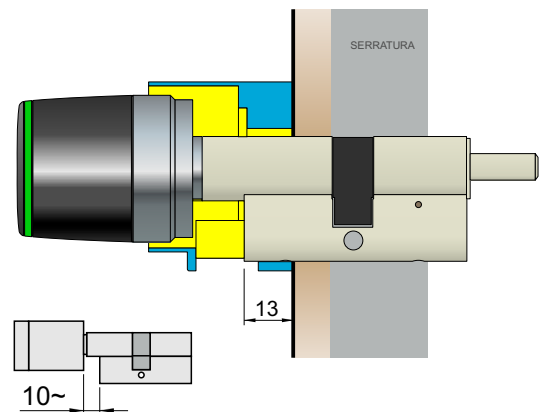

INOX

OPTIONAL

KT3794

OPTIONAL

KT056

X ISEO

XE4528
XE4529 X ATRA

A4528

A4529
X ATRA

FINITURE / FINISHES

② Inox PVD gold color

Ⓜ Inox satin