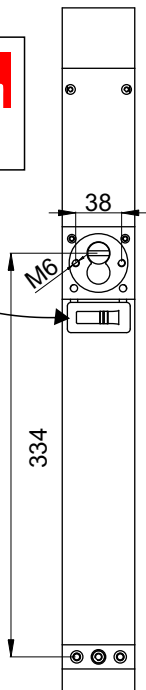

MG1330

BIOMETRIC
Area riservata per montaggio optional
dx/sx lettore biometrico Ekey.

stainless steel solid