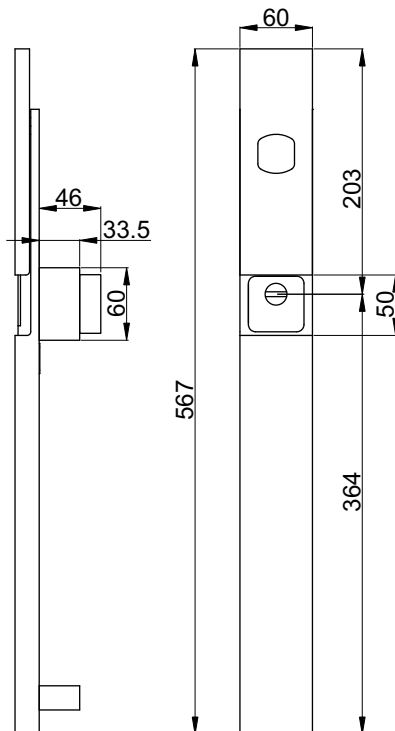

MG1330

BIOMETRIC
Area riservata per montaggio optional
dx/sx lettore biometrico Ekey.

stainless steel solid