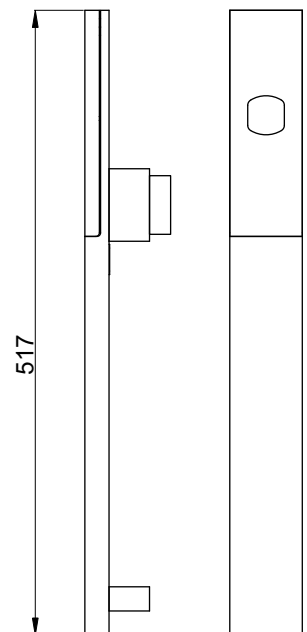

MG1330

BIOMETRIC
Area riservata per montaggio optional
dx/sx lettore biometrico Ekey.

stainless steel solid