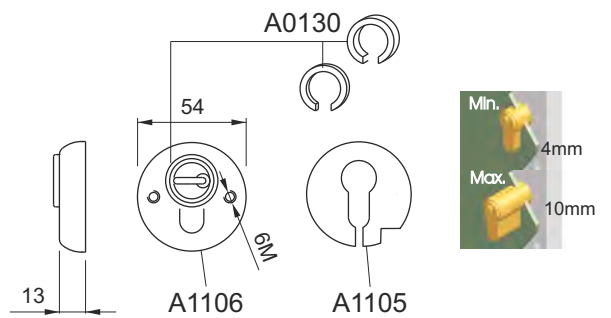

**BD64..**

**COLORI DISPONIBILI / COLOURS AVAILABLE**

- Cromo lucido / Bright Chrome (C)
- Cromo satinato / Satin Chrome (T)
- Bronzo / Bronze (B)
- Ottone lucido / Bright Brass (L)
- Nero / Black (N)
- Bianco Ral 9010 / White Ral 9010 (W)
- Marron Ral 8019 / Brown Ral 8019 (M)

**Borchia di protezione da applicare a morsetto sul cilindro. Corpo e rotore temperati. Montaggio semplificato per il fai da te.**

**Surface mounted cylinder protector. Hardened body and rotor. Simplified fitting.**