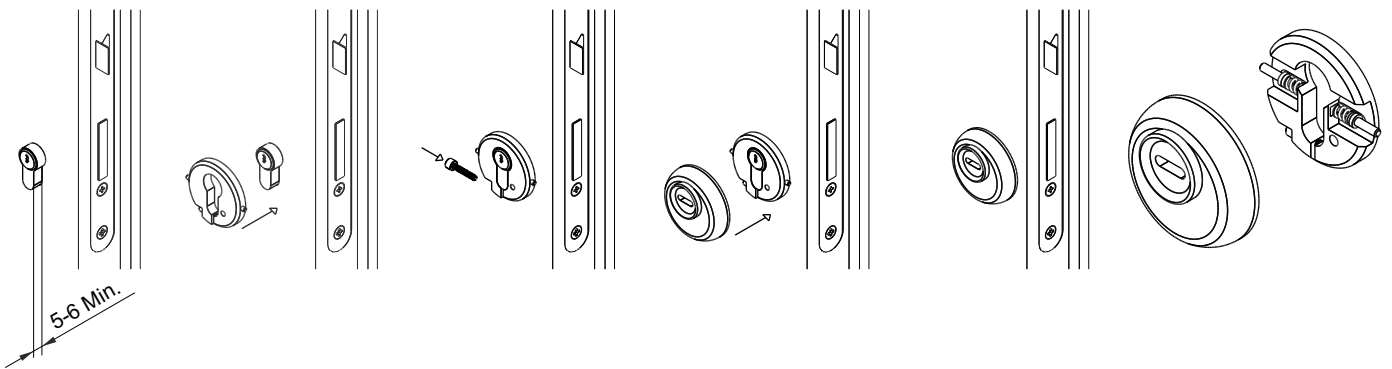

**BD64..**

**COLORI DISPONIBILI / COLOURS AVAILABLE**

- Cromo lucido / Bright Chrome (C)
- Cromo satinato / Satin Chrome (T)
- Bronzo / Bronze (B)
- Ottone lucido / Bright Brass (L)
- Nero / Black (N)
- Bianco Ral 9010 / White Ral 9010 (W)
- Marron Ral 8019 / Brown Ral 8019 (M)

**Borchia di protezione da applicare a morsetto sul cilindro. Corpo e rotore temperati. Montaggio semplificato per il fai da te.**

**Surface mounted cylinder protector. Hardened body and rotor. Simplified fitting.**