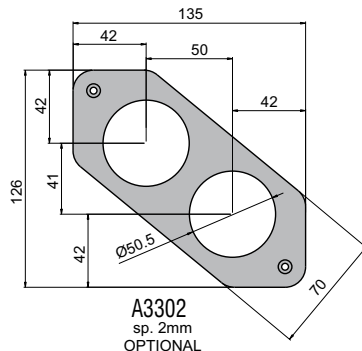

A2796
sp. 2mm
OPTIONAL

A3302
sp. 2mm
OPTIONAL

FINITURE / FINISHES

- **C** Cromo lucido
  Bright Chrome
- **IT** Inox satinato
  Stainless steel
- **T** Cromo satinato
  Satin Chrome
- **Z** PVD Ottonne
  PVD Brass
- **B** Bronzo
  Bronze
- **BS** Bronzo satinato
  Satin Bronze
- **AZ** Ottonne Zapponato
  Satin Brass