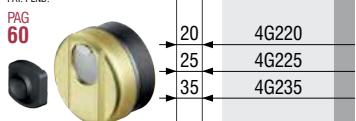

KT80

MAG4G

FINITURE / FINISHES
C Cromo lucido / Bright Chrome
T Cromo satinato / Satin Chrome
B Bronzo / Bronze
Z PVD Ottono / PVD Brass
TT Ottono satinato / Satin Brass
BS Bronzo satinato / Satin Bronze
IT Inox satinato / Stainless steel