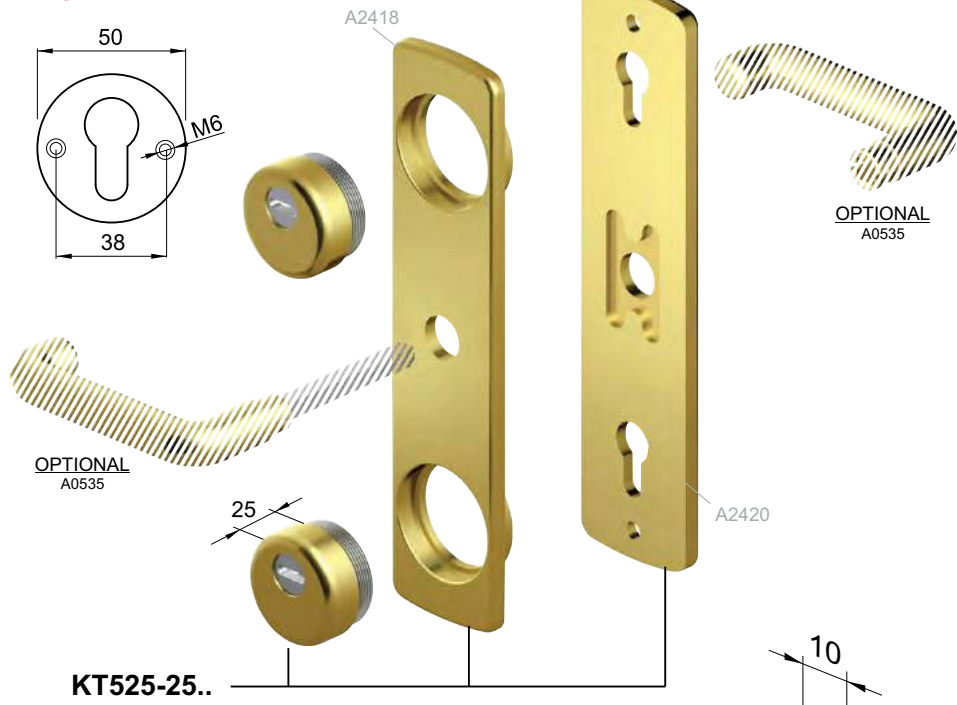

X STANDARD

FINITURE / FINISHES

- T Cromo satinato / Satin Chrome
- 2 PVD Ottone / PVD Brass
- B Bronzo / Bronze