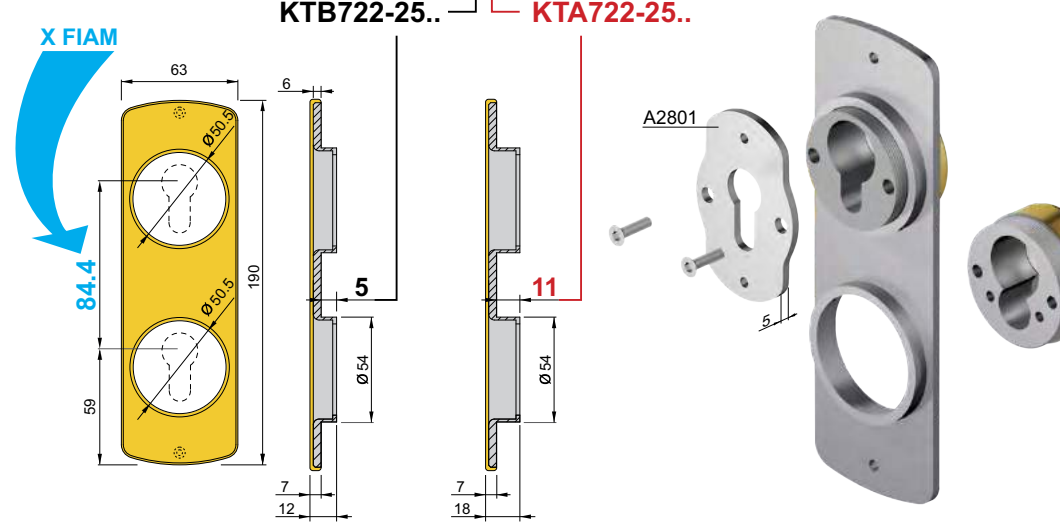

X FIAM 868

FINITURE / FINISHES

- C Cromo lucido / Bright Chrome
- T Cromo satinato / Satin Chrome
- B Bronzo / Bronze
- Z Ottone Zapponato / Satin Brass
- IT Inox satinato / Stainless steel
- 2 PVD Ottone / PVD Brass
- BS Bronzo satinato / Satin Bronze

FINITURE / FINISHES

- C Cromo lucido / Bright Chrome
- T Cromo satinato / Satin Chrome
- B Bronzo / Bronze
- Z Ottone Zapponato / Satin Brass
- IT Inox satinato / Stainless steel
- 2 PVD Ottone / PVD Brass
- BS Bronzo satinato / Satin Bronze