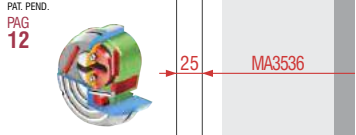

DIAMOND

MONOLITO KRIPTON

MONOLITO

MAG ROUND

MRM23

MAG3G

MAG4G

FINITURE / FINISHES
C Cromo lucido / Bright Chrome
T Cromo satinato / Satin Chrome
B Bronzo / Bronze
Z PVD Ottono / PVD Brass
TT Ottono satinato / Satin Brass
BS Bronzo satinato / Satin Bronze
IT Inox satinato / Stainless steel

MONOLITO KT2108-25D1 X OMEGA

FINITURE / FINISHES
T Cromo satinato / Satin Chrome
Z PVD Ottono / PVD Brass
B Bronzo / Bronze