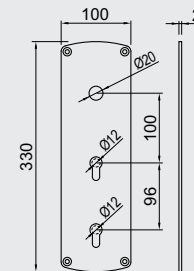

A3801 A3806 A3807 A3808

pag. S1 D1

DIAMOND

PAT. PEND. PAG 12