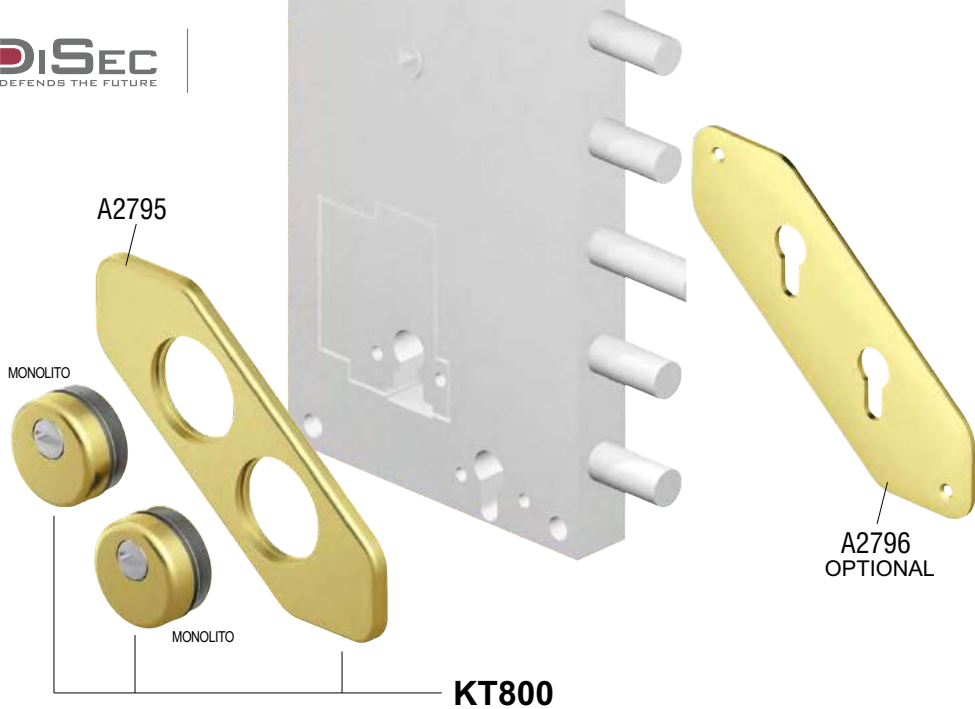

FINITURE / FINISHES

- **C** Cromo lucido
  Bright Chrome
- **IT** Inox satinato
  Stainless steel
- **T** Cromo satinato
  Satin Chrome
- **Z** PVD Ottonne
  PVD Brass
- **B** Bronzo
  Bronze
- **BS** Bronzo satinato
  Satin Bronze
- **AZ** Ottonne Zapponato
  Satin Brass

x FERBONA

FINITURE FINISHES

- **C** Cromo lucido
  Bright Chrome
- **T** Cromo satinato
  Satin Chrome
- **B** Bronzo
  Bronze
- **Z** PVD Ottonne
  PVD Brass
- **9** Oro anodizzato
  Anodized Gold
- **6** Argento anodizzato
  Anodized Silver

pag. S1 D1

DIAMOND

PAT. PEND. PAG 12

MONOLITO KRYPTON

PAT. PEND. PAG 22

PAT. PEND. PAG 32

PAT. PEND. PAG 74

PAT. PEND. PAG 68

PAT. PEND. PAG 62

PAT. PEND. PAG 60

1. **FINITURE FINISHES**
2. **C** Cromo lucido
     Bright Chrome
   - **T** Cromo satinato
     Satin Chrome
   - **B** Bronzo
     Bronze
   - **Z** PVD Ottonne
     PVD Brass
   - **IT** Ottonne satinato
     Satin Brass
   - **BS** Bronzo satinato
     Satin Bronze
   - **IT** Inox satinato
     Stainless steel