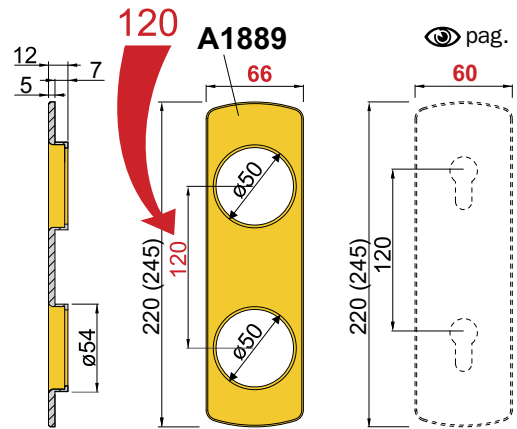

FILETTATO	Ø	X ATR A	pag.	FINITURE FINISHES
DIAMOND	50	H	S1 D1	C Cromo lucido T Cromo satinato B Bronzo Z PVD Ottonne TT Ottonne satinato BS Bronzo satinato IT Inox satinato
PAT. PEND. PAG 12		25	MA3535	
MONOLITO KRYPTON		20	MA3634	C Cromo lucido T Cromo satinato B Bronzo Z PVD Ottonne TT Ottonne satinato BS Bronzo satinato IT Inox satinato
PAT. PEND. PAG 22		25	MA3526	
		35	MA3625	
		45	MA3627	
MONOLITO		20	MA2372	C Cromo lucido T Cromo satinato B Bronzo Z PVD Ottonne TT Ottonne satinato BS Bronzo satinato IT Inox satinato
PAT. PEND. PAG 32		25	MA2731	
		35	MA1928	
		45		
MAG ROUND		20	MR13920..	C Cromo lucido T Cromo satinato B Bronzo Z PVD Ottonne TT Ottonne satinato BS Bronzo satinato IT Inox satinato
PAT. PEND. PAG 74		25	MR13925..	
		35	MR13935..	
		45		
MRM23		20	MR13320..	C Cromo lucido T Cromo satinato B Bronzo Z PVD Ottonne TT Ottonne satinato BS Bronzo satinato IT Inox satinato
PAT. PEND. PAG 68		25	MR13325..	
		35	MR13335..	
		45		
MAG3G		20	3G320..	C Cromo lucido T Cromo satinato B Bronzo Z PVD Ottonne TT Ottonne satinato BS Bronzo satinato IT Inox satinato
PAT. PEND. PAG 62		25	3G325..	
		35	3G335..	
MAG4G		20	4G320..	C Cromo lucido T Cromo satinato B Bronzo Z PVD Ottonne TT Ottonne satinato BS Bronzo satinato IT Inox satinato
PAT. PEND. PAG 60		25	4G325..	
		35	4G335..