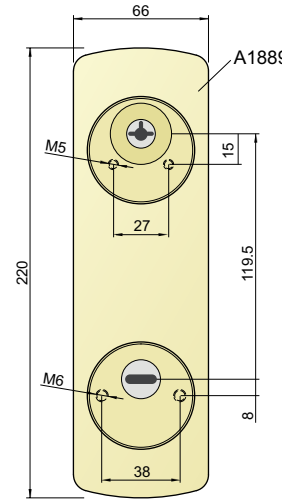

MA3086 X OMEGA