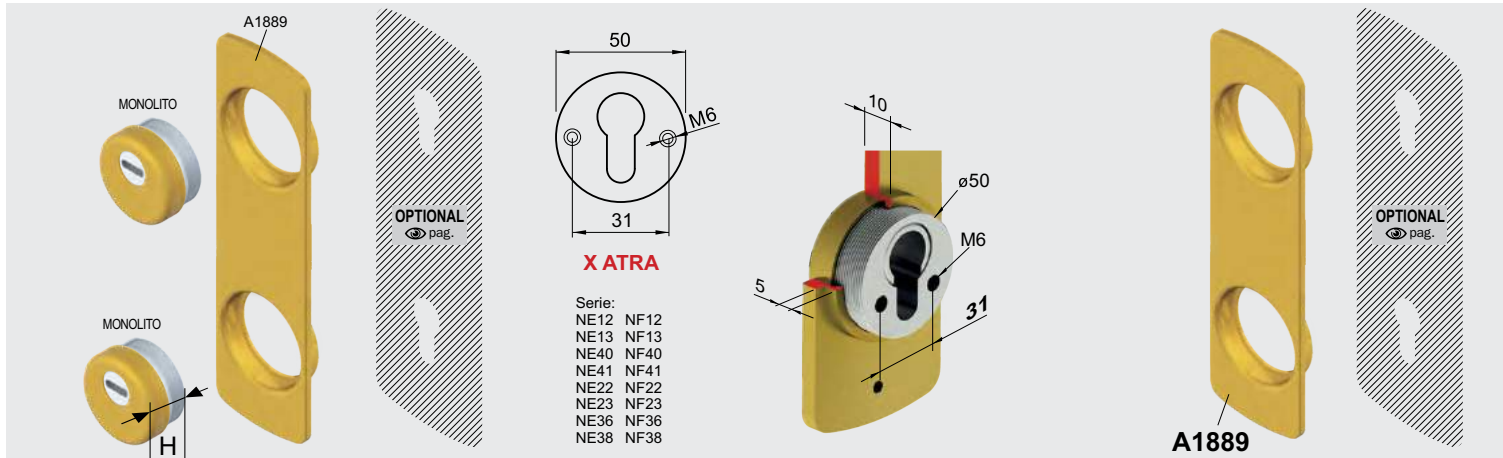

Model	Height (mm)	Code	Code	FINITURE FINISHES
<b>FILETTATO</b> Ø 50				
<b>DIAMOND</b> PAT. PEND. PAG 12	25	MA3536		C Cromo lucido T Cromo satinato B Bronzo Z PVD Otton TT Ottone satinato BS Bronzo satinato IT Inox satinato
<b>MONOLITO KRIPTON</b> PAT. PEND. PAG 22	20 25 35 45	MA3633 MA3527 MA3626 MA3628		C Cromo lucido T Cromo satinato B Bronzo Z PVD Otton TT Ottone satinato BS Bronzo satinato IT Inox satinato
<b>MONOLITO</b> PAT. PEND. PAG 32	20 25 35 45	MA2371 MA2665 MA1927 MA2702		C Cromo lucido T Cromo satinato B Bronzo Z PVD Otton TT Ottone satinato BS Bronzo satinato IT Inox satinato
<b>MAG ROUND</b> PAT. PEND. PAG 74	20 25 35 45	MR12920 MR12925 MR12935 MR12945	MR29820 MR29825	C Cromo lucido T Cromo satinato B Bronzo Z PVD Otton TT Ottone satinato BS Bronzo satinato IT Inox satinato
<b>MRM23</b> PAT. PEND. PAG 68	20 25 35 45	MR12320 MR12325 MR12335 MR12345	MR23820 MR23825	C Cromo lucido T Cromo satinato B Bronzo Z PVD Otton TT Ottone satinato BS Bronzo satinato IT Inox satinato
<b>MAG3G</b> PAT. PEND. PAG 62	20 25 35	3G220 3G225 3G235	3G820	C Cromo lucido T Cromo satinato B Bronzo Z PVD Otton TT Ottone satinato BS Bronzo satinato IT Inox satinato
<b>MAG4G</b> PAT. PEND. PAG 60	20 25 35	4G220 4G225 4G235	4G825	C Cromo lucido T Cromo satinato B Bronzo Z PVD Otton TT Ottone satinato BS Bronzo satinato IT Inox satinato