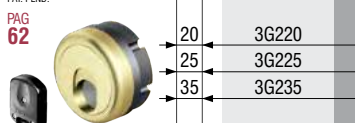

DIAMOND

MONOLITO KRIPTON

MONOLITO

MAG ROUND

MRM23

MAG3G

MAG4G

FINITURE / FINISHES
C Cromo lucido / Bright Chrome
T Cromo satinato / Satin Chrome
B Bronzo / Bronze
Z PVD Ottono / PVD Brass
TT Ottono satinato / Satin Brass
BS Bronzo satinato / Satin Bronze
IT Inox satinato / Stainless steel

MONOLITO KT2108-25D1 X OMEGA

FINITURE / FINISHES
T Cromo satinato / Satin Chrome
Z PVD Ottono / PVD Brass
B Bronzo / Bronze