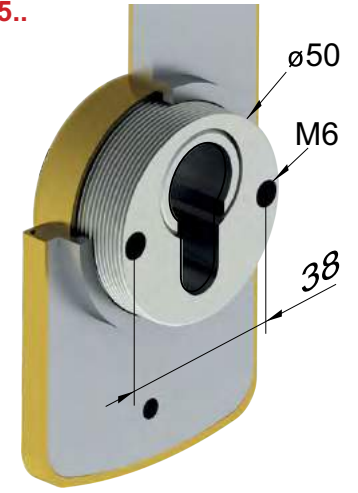

KTB425-25..

KTA425-25..

X MOTTURA / CR

88

88