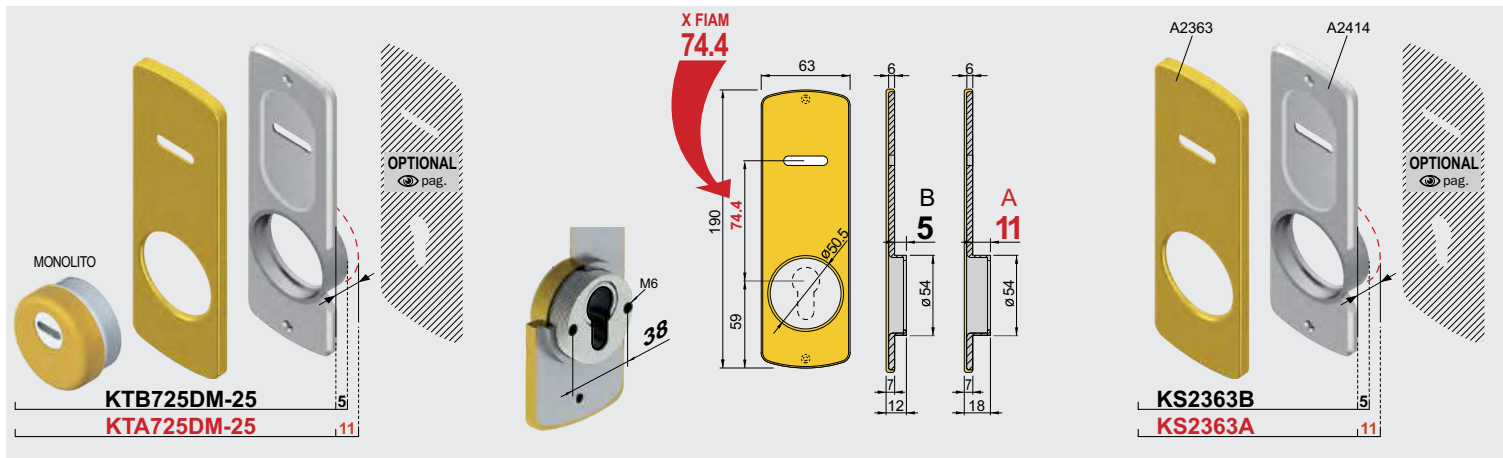

FILETTATO	Ø 50	H	M6	pag. 38	X OMEGA	FINITURE FINISHES
DIAMOND PAT. PEND. PAG 12		25	MA3536			- C Cromo lucido Bright Chrome - T Cromo satinato Satin Chrome - B Bronzo Bronze - Z PVD Ottono PVD Brass - TT Ottono satinato Satin Brass - BS Bronzo satinato Satin Bronze - IT Inox satinato Stainless steel
MONOLITO KRIPTON PAT. PEND. PAG 22		20 25 35 45	MA3633 MA3527 MA3626 MA3628			- C Cromo lucido Bright Chrome - T Cromo satinato Satin Chrome - B Bronzo Bronze - Z PVD Ottono PVD Brass - TT Ottono satinato Satin Brass - BS Bronzo satinato Satin Bronze - IT Inox satinato Stainless steel
MONOLITO PAT. PEND. PAG 32		20 25 35 45	MA2371 MA2665 MA1927 MA2702			- C Cromo lucido Bright Chrome - T Cromo satinato Satin Chrome - B Bronzo Bronze - Z PVD Ottono PVD Brass - TT Ottono satinato Satin Brass - BS Bronzo satinato Satin Bronze - IT Inox satinato Stainless steel
MAG ROUND PAT. PEND. PAG 74		20 25 35 45	MR12920 MR12925 MR12935 MR12945		MR29820 MR29825	- C Cromo lucido Bright Chrome - T Cromo satinato Satin Chrome - B Bronzo Bronze - Z PVD Ottono PVD Brass - TT Ottono satinato Satin Brass - BS Bronzo satinato Satin Bronze - IT Inox satinato Stainless steel
MRM23 PAT. PEND. PAG 68		20 25 35 45	MR12320 MR12325 MR12335 MR12345		MR23820 MR23825	- C Cromo lucido Bright Chrome - T Cromo satinato Satin Chrome - B Bronzo Bronze - Z PVD Ottono PVD Brass - TT Ottono satinato Satin Brass - BS Bronzo satinato Satin Bronze - IT Inox satinato Stainless steel
MAG3G PAT. PEND. PAG 62		20 25 35	3G220 3G225 3G235		3G820	- C Cromo lucido Bright Chrome - T Cromo satinato Satin Chrome - Z PVD Ottono PVD Brass - IT Inox satinato Stainless steel
MAG4G PAT. PEND. PAG 60		20 25 35	4G220 4G225 4G235		4G825	- C Cromo lucido Bright Chrome - T Cromo satinato Satin Chrome - Z PVD Ottono PVD Brass - IT Inox satinato Stainless steel