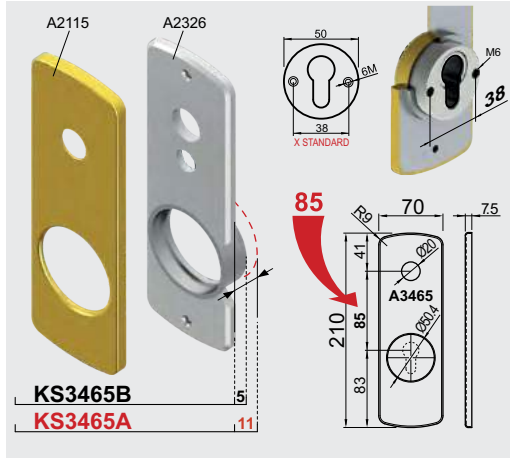

DIAMOND

MONOLITO KRIPTON

MONOLITO

MAG ROUND

MRM23

MAG3G

MAG4G

FINITURE / FINISHES
C Cromo lucido / Bright Chrome
T Cromo satinato / Satin Chrome
B Bronzo / Bronze
Z PVD Ottono / PVD Brass
TT Ottono satinato / Satin Brass
BS Bronzo satinato / Satin Bronze
IT Inox satinato / Stainless steel

MONOLITO KT2108-25D1 X OMEGA

FINITURE / FINISHES
T Cromo satinato / Satin Chrome
Z PVD Ottono / PVD Brass
B Bronzo / Bronze