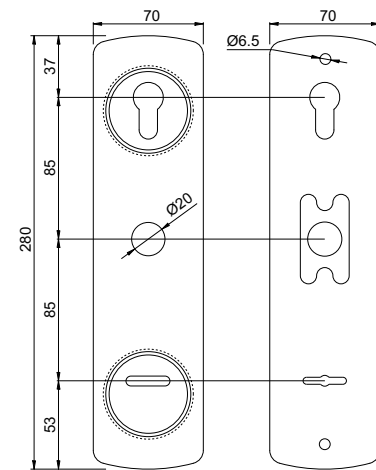

X STANDARD

FINITURE / FINISHES

- T Cromo satinato / Satin Chrome
- 2 PVD Ottone / PVD Brass
- B Bronzo / Bronze