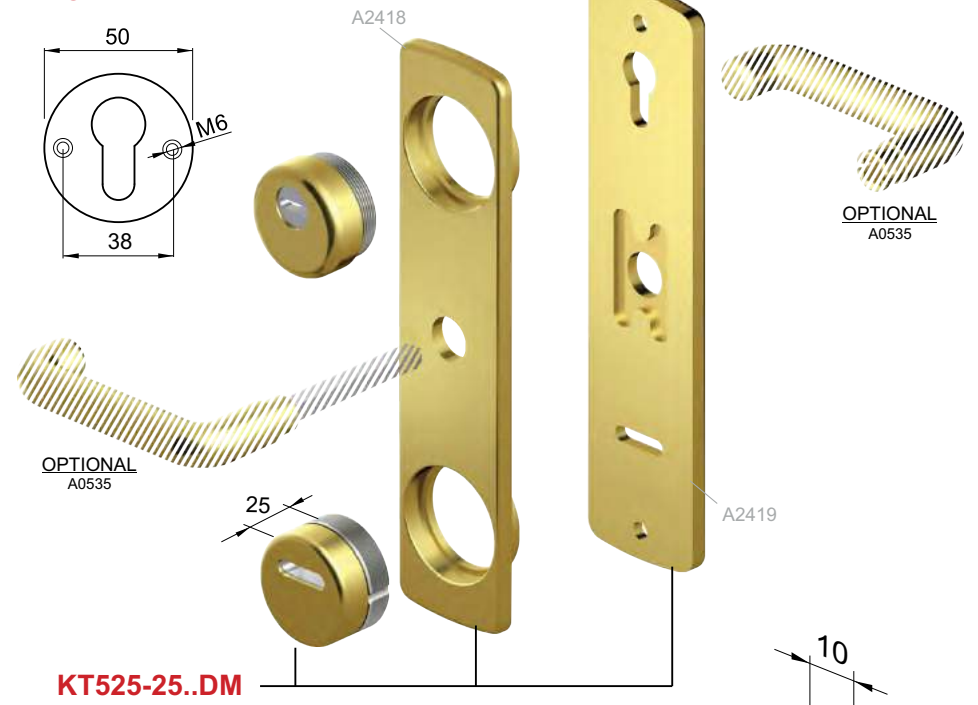

X STANDARD

FINITURE / FINISHES

- T Cromo satinato / Satin Chrome
- 2 PVD Ottone / PVD Brass
- B Bronzo / Bronze