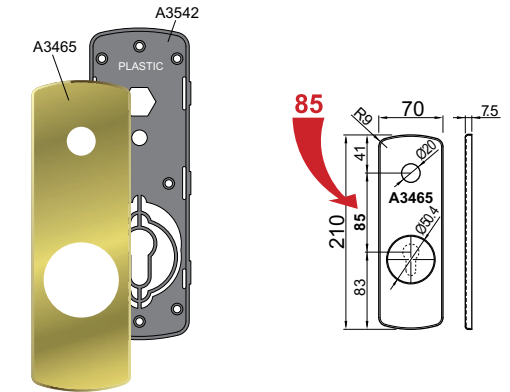

DIAMOND

MONOLITO KRIPTON

MONOLITO

MAG ROUND

MRM23

MAG3G

MAG4G

FINITURE / FINISHES
C Cromo lucido / Bright Chrome
T Cromo satinato / Satin Chrome
B Bronzo / Bronze
Z PVD Ottono / PVD Brass
TT Ottono satinato / Satin Brass
BS Bronzo satinato / Satin Bronze
IT Inox satinato / Stainless steel

MONOLITO KT2108-25D1 X OMEGA

FINITURE / FINISHES
T Cromo satinato / Satin Chrome
Z PVD Ottono / PVD Brass
B Bronzo / Bronze