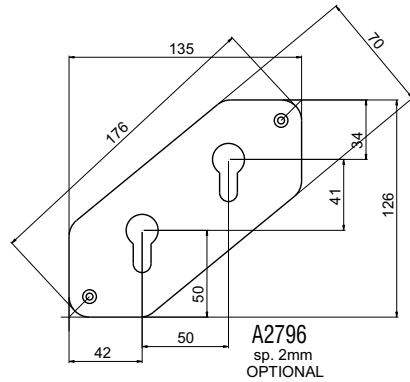

FINITURE / FINISHES

- **C** Cromo lucido
  Bright Chrome
- **IT** Inox satinato
  Stainless steel
- **T** Cromo satinato
  Satin Chrome
- **Z** PVD Ottonne
  PVD Brass
- **B** Bronzo
  Bronze
- **BS** Bronzo satinato
  Satin Bronze
- **AZ** Ottonne Zapponato
  Satin Brass

x FERBONA

FINITURE FINISHES

- **C** Cromo lucido
  Bright Chrome
- **T** Cromo satinato
  Satin Chrome
- **B** Bronzo
  Bronze
- **Z** PVD Ottonne
  PVD Brass
- **9** Oro anodizzato
  Anodized Gold
- **6** Argento anodizzato
  Anodized Silver

pag. S1 D1

DIAMOND

PAT. PEND. PAG 12

MONOLITO KRYPTON

PAT. PEND. PAG 22

PAT. PEND. PAG 32

PAT. PEND. PAG 74

PAT. PEND. PAG 68

PAT. PEND. PAG 62

PAT. PEND. PAG 60

1. **FINITURE FINISHES**
2. **C** Cromo lucido
     Bright Chrome
   - **T** Cromo satinato
     Satin Chrome
   - **B** Bronzo
     Bronze
   - **Z** PVD Ottonne
     PVD Brass
   - **IT** Ottonne satinato
     Satin Brass
   - **BS** Bronzo satinato
     Satin Bronze
   - **IT** Inox satinato
     Stainless steel