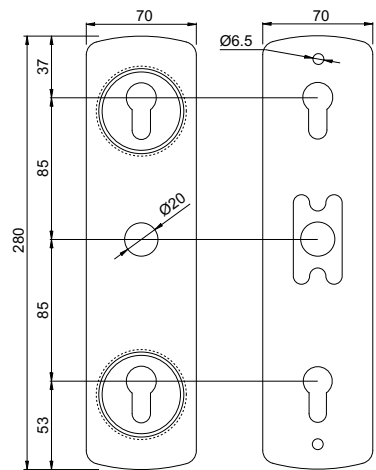

X STANDARD

FINITURE / FINISHES

- T Cromo satinato / Satin Chrome
- 2 PVD Ottone / PVD Brass
- B Bronzo / Bronze