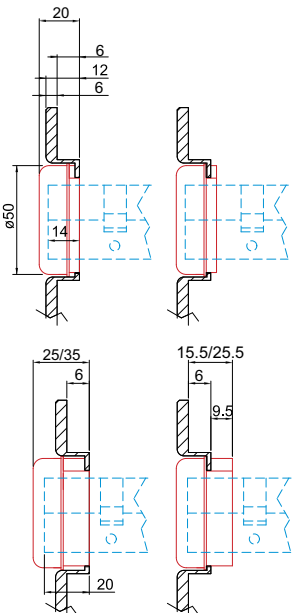

FILETTATO	Ø	X ATR A	pag.	FINITURE FINISHES
DIAMOND	50	H	S1 D1	C Cromo lucido T Cromo satinato B Bronzo Z PVD Ottonne TT Ottonne satinato BS Bronzo satinato IT Inox satinato
PAT. PEND. PAG 12		25	MA3535	
MONOLITO KRYPTON		20	MA3634	C Cromo lucido T Cromo satinato B Bronzo Z PVD Ottonne TT Ottonne satinato BS Bronzo satinato IT Inox satinato
PAT. PEND. PAG 22		25	MA3526	
		35	MA3625	
		45	MA3627	
MONOLITO		20	MA2372	C Cromo lucido T Cromo satinato B Bronzo Z PVD Ottonne TT Ottonne satinato BS Bronzo satinato IT Inox satinato
PAT. PEND. PAG 32		25	MA2731	
		35	MA1928	
		45		
MAG ROUND		20	MR13920..	C Cromo lucido T Cromo satinato B Bronzo Z PVD Ottonne TT Ottonne satinato BS Bronzo satinato IT Inox satinato
PAT. PEND. PAG 74		25	MR13925..	
		35	MR13935..	
		45		
MRM23		20	MR13320..	C Cromo lucido T Cromo satinato B Bronzo Z PVD Ottonne TT Ottonne satinato BS Bronzo satinato IT Inox satinato
PAT. PEND. PAG 68		25	MR13325..	
		35	MR13335..	
		45		
MAG3G		20	3G320..	C Cromo lucido T Cromo satinato B Bronzo Z PVD Ottonne TT Ottonne satinato BS Bronzo satinato IT Inox satinato
PAT. PEND. PAG 62		25	3G325..	
		35	3G335..	
MAG4G		20	4G320..	C Cromo lucido T Cromo satinato B Bronzo Z PVD Ottonne TT Ottonne satinato BS Bronzo satinato IT Inox satinato
PAT. PEND. PAG 60		25	4G325..	
		35	4G335..