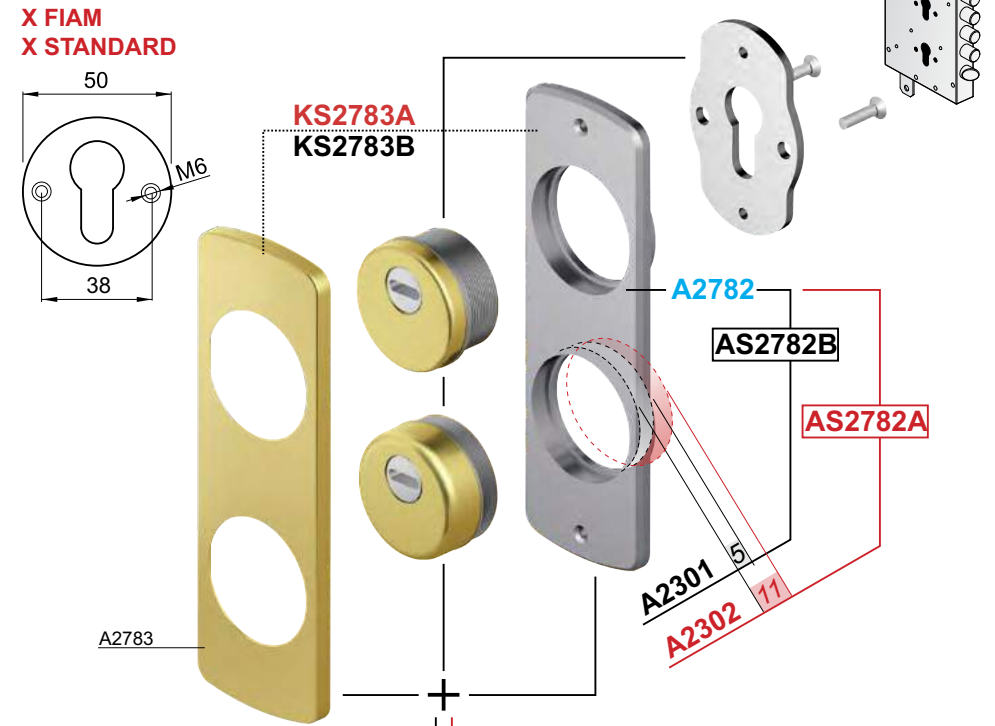

X FIAM 868

FINITURE / FINISHES

- C Cromo lucido / Bright Chrome
- T Cromo satinato / Satin Chrome
- B Bronzo / Bronze
- Z Ottone Zapponato / Satin Brass
- IT Inox satinato / Stainless steel
- 2 PVD Ottone / PVD Brass
- BS Bronzo satinato / Satin Bronze

FINITURE / FINISHES

- C Cromo lucido / Bright Chrome
- T Cromo satinato / Satin Chrome
- B Bronzo / Bronze
- Z Ottone Zapponato / Satin Brass
- IT Inox satinato / Stainless steel
- 2 PVD Ottone / PVD Brass
- BS Bronzo satinato / Satin Bronze