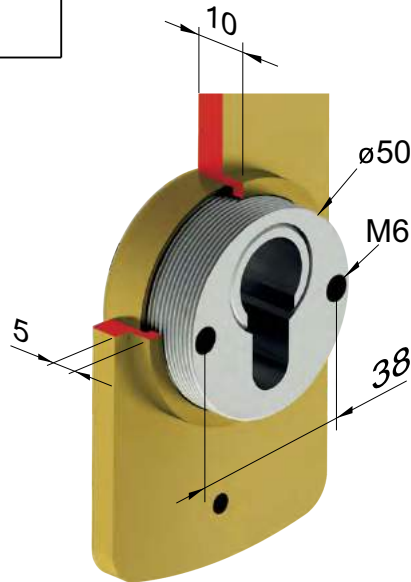

X STANDARD

FINITURE / FINISHES

- T Cromo satinato / Satin Chrome
- 2 PVD Ottone / PVD Brass
- B Bronzo / Bronze