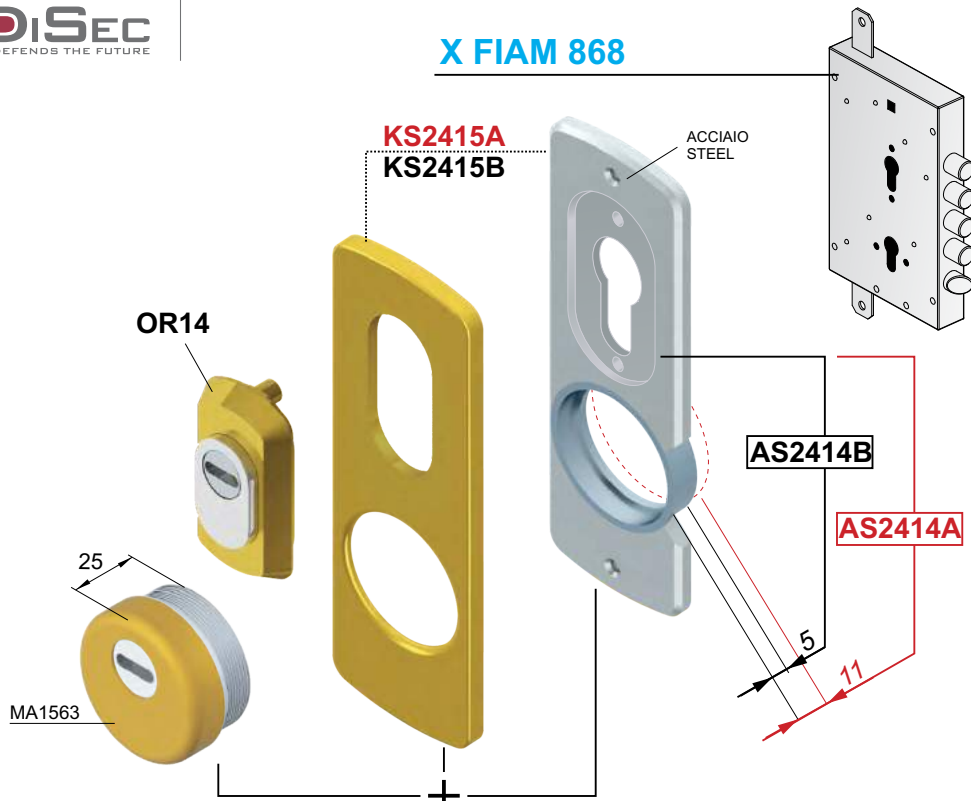

X FIAM 868

X FIAM 868

FINITURE / FINISHES

- C Cromo lucido / Bright Chrome
- T Cromo satinato / Satin Chrome
- B Bronzo / Bronze
- Z Ottone Zapponato / Satin Brass
- IT Inox satinato / Stainless steel
- 2 PVD Ottone / PVD Brass
- BS Bronzo satinato / Satin Bronze

FINITURE / FINISHES

- C Cromo lucido / Bright Chrome
- T Cromo satinato / Satin Chrome
- B Bronzo / Bronze
- Z Ottone Zapponato / Satin Brass
- IT Inox satinato / Stainless steel
- 2 PVD Ottone / PVD Brass
- BS Bronzo satinato / Satin Bronze