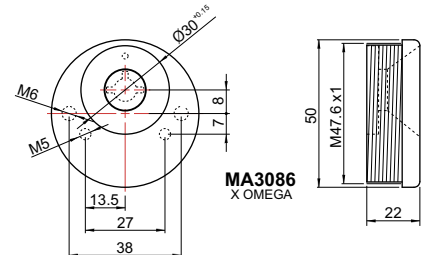

MA3086 X OMEGA