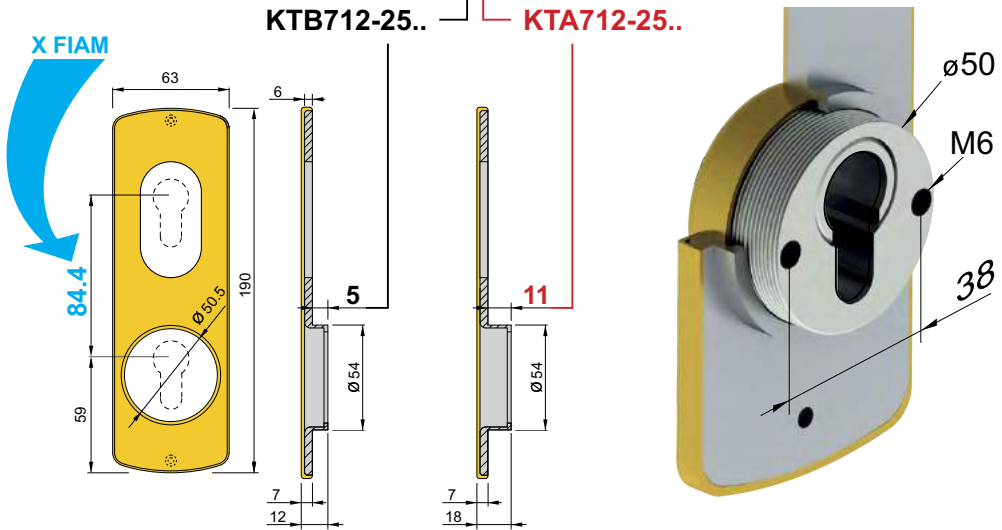

X FIAM 868

FINITURE / FINISHES

- C Cromo lucido / Bright Chrome
- T Cromo satinato / Satin Chrome
- B Bronzo / Bronze
- Z Ottone Zapponato / Satin Brass
- IT Inox satinato / Stainless steel
- 2 PVD Ottone / PVD Brass
- BS Bronzo satinato / Satin Bronze

FINITURE / FINISHES

- C Cromo lucido / Bright Chrome
- T Cromo satinato / Satin Chrome
- B Bronzo / Bronze
- Z Ottone Zapponato / Satin Brass
- IT Inox satinato / Stainless steel
- 2 PVD Ottone / PVD Brass
- BS Bronzo satinato / Satin Bronze