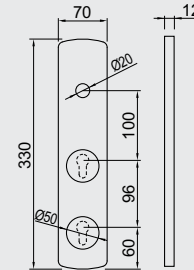

FINITURE FINISHES

- **C** Cromo lucido
  Bright Chrome
- **T** Cromo satinato
  Satin Chrome
- **B** Bronzo
  Bronze
- **Z** PVD Ottonne
  PVD Brass
- **9** Oro anodizzato
  Anodized Gold
- **6** Argento anodizzato
  Anodized Silver