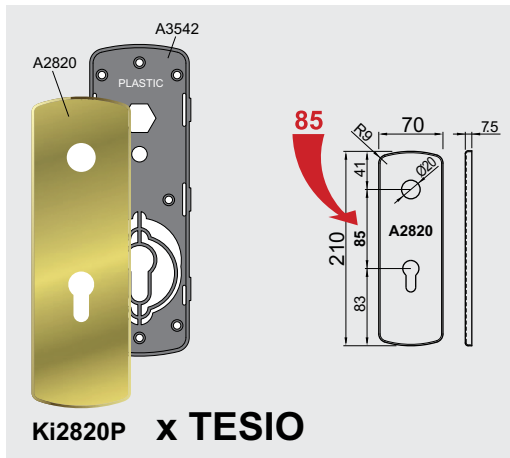

Ki3465P X TESIO

Ki2820P X TESIO

DIAMOND

MONOLITO KRIPTON

MONOLITO

MAG ROUND

MRM23

MAG3G

MAG4G

FINITURE / FINISHES
C Cromo lucido / Bright Chrome
T Cromo satinato / Satin Chrome
B Bronzo / Bronze
Z PVD Ottono / PVD Brass
TT Ottono satinato / Satin Brass
BS Bronzo satinato / Satin Bronze
IT Inox satinato / Stainless steel