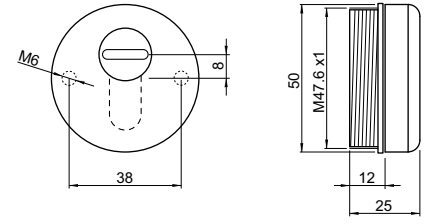

FINITURE / FINISHES
T Cromo satinato / Satin Chrome
Z PVD Ottono / PVD Brass
B Bronzo / Bronze