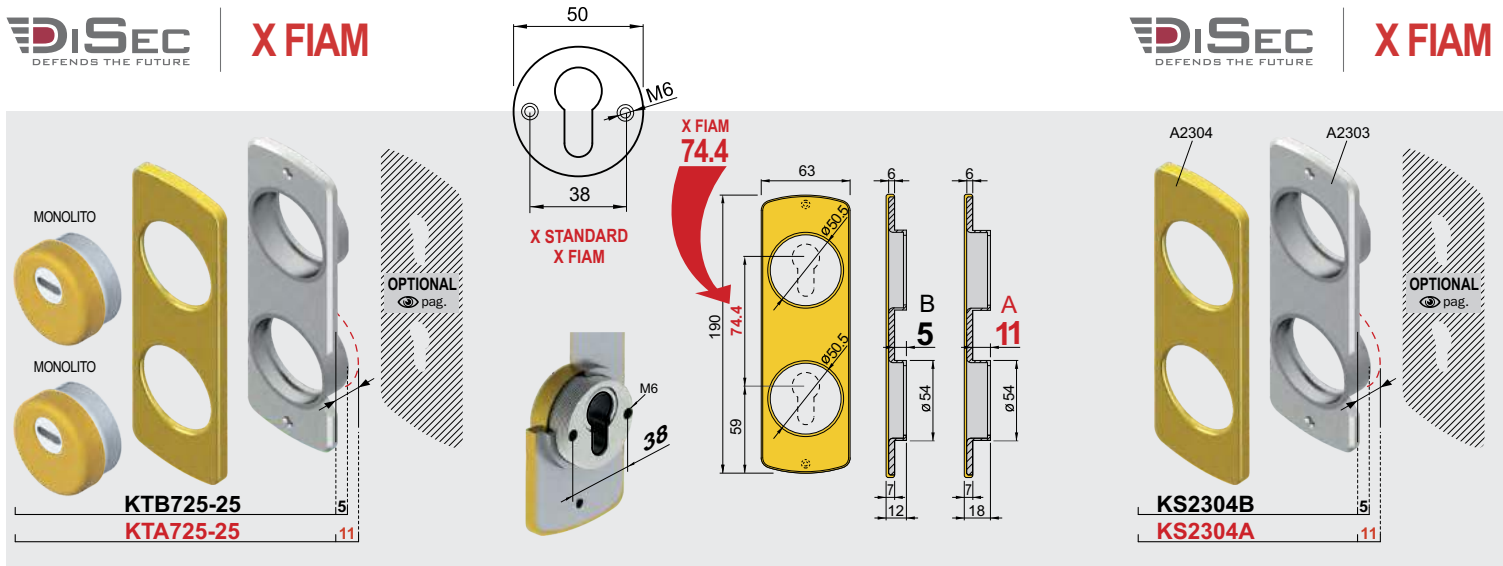

FILETTATO	Ø 50	H	M6	pag. 38	X OMEGA	FINITURE FINISHES
DIAMOND PAT. PEND. PAG 12		25	MA3536			- C Cromo lucido Bright Chrome - T Cromo satinato Satin Chrome - B Bronzo Bronze - Z PVD Ottono PVD Brass - TT Ottono satinato Satin Brass - BS Bronzo satinato Satin Bronze - IT Inox satinato Stainless steel
MONOLITO KRIPTON PAT. PEND. PAG 22		20 25 35 45	MA3633 MA3527 MA3626 MA3628			- C Cromo lucido Bright Chrome - T Cromo satinato Satin Chrome - B Bronzo Bronze - Z PVD Ottono PVD Brass - TT Ottono satinato Satin Brass - BS Bronzo satinato Satin Bronze - IT Inox satinato Stainless steel
MONOLITO PAT. PEND. PAG 32		20 25 35 45	MA2371 MA2665 MA1927 MA2702			- C Cromo lucido Bright Chrome - T Cromo satinato Satin Chrome - B Bronzo Bronze - Z PVD Ottono PVD Brass - TT Ottono satinato Satin Brass - BS Bronzo satinato Satin Bronze - IT Inox satinato Stainless steel
MAG ROUND PAT. PEND. PAG 74		20 25 35 45	MR12920 MR12925 MR12935 MR12945		MR29820 MR29825	- C Cromo lucido Bright Chrome - T Cromo satinato Satin Chrome - B Bronzo Bronze - Z PVD Ottono PVD Brass - TT Ottono satinato Satin Brass - BS Bronzo satinato Satin Bronze - IT Inox satinato Stainless steel
MRM23 PAT. PEND. PAG 68		20 25 35 45	MR12320 MR12325 MR12335 MR12345		MR23820 MR23825	- C Cromo lucido Bright Chrome - T Cromo satinato Satin Chrome - B Bronzo Bronze - Z PVD Ottono PVD Brass - TT Ottono satinato Satin Brass - BS Bronzo satinato Satin Bronze - IT Inox satinato Stainless steel
MAG3G PAT. PEND. PAG 62		20 25 35	3G220 3G225 3G235		3G820	- C Cromo lucido Bright Chrome - T Cromo satinato Satin Chrome - Z PVD Ottono PVD Brass - IT Inox satinato Stainless steel
MAG4G PAT. PEND. PAG 60		20 25 35	4G220 4G225 4G235		4G825	- C Cromo lucido Bright Chrome - T Cromo satinato Satin Chrome - Z PVD Ottono PVD Brass - IT Inox satinato Stainless steel