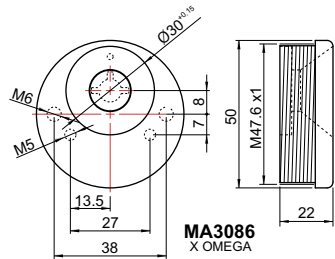

X Ω

MA3086
X OMEGA

A2134

KS2115A
KS2115B

ACCIAIO
STEEL

A2326

AS2326B

AS2326A

A2301
A2302

5

11

X MOTTURA / CR

KS2440A
KS2440B

ACCIAIO
STEEL

MONOLITO

MONOLITO

AS2439B

AS2439A

5

11

KTB10800

KTA10800

KTB425-25..

KTA425-25..

X MOTTURA / CR

88

88

FINITURE / FINISHES

- **C** Cromo lucido / Bright Chrome
- **T** Cromo satinato / Satin Chrome
- **B** Bronzo / Bronze
- **12** Ottone Zapponato / Satin Brass
- **IT** Inox satinato / Stainless steel
- **2** PVD Ottone / PVD Brass
- **BS** Bronzo satinato / Satin Bronze

FINITURE / FINISHES

- **C** Cromo lucido / Bright Chrome
- **T** Cromo satinato / Satin Chrome
- **B** Bronzo / Bronze
- **12** Ottone Zapponato / Satin Brass
- **IT** Inox satinato / Stainless steel
- **2** PVD Ottone / PVD Brass
- **BS** Bronzo satinato / Satin Bronze