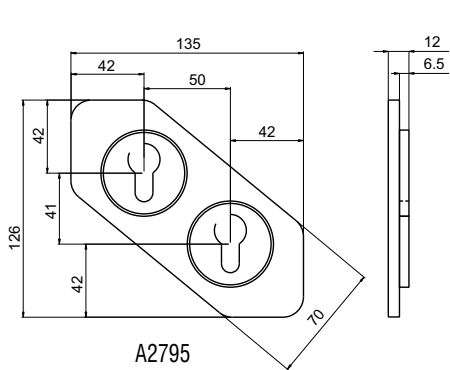

A2795

FINITURE / FINISHES

- **C** Cromo lucido
  Bright Chrome
- **IT** Inox satinato
  Stainless steel
- **T** Cromo satinato
  Satin Chrome
- **Z** PVD Ottonne
  PVD Brass
- **B** Bronzo
  Bronze
- **BS** Bronzo satinato
  Satin Bronze
- **AZ** Ottonne Zapponato
  Satin Brass

x FERBONA

FINITURE FINISHES

- **C** Cromo lucido
  Bright Chrome
- **T** Cromo satinato
  Satin Chrome
- **B** Bronzo
  Bronze
- **Z** PVD Ottonne
  PVD Brass
- **9** Oro anodizzato
  Anodized Gold
- **6** Argento anodizzato
  Anodized Silver

pag. S1 D1

DIAMOND

PAT. PEND. PAG 12

MONOLITO KRYPTON

PAT. PEND. PAG 22

PAT. PEND. PAG 32

PAT. PEND. PAG 74

PAT. PEND. PAG 68

PAT. PEND. PAG 62

PAT. PEND. PAG 60

1. **FINITURE FINISHES**
2. **C** Cromo lucido
     Bright Chrome
   - **T** Cromo satinato
     Satin Chrome
   - **B** Bronzo
     Bronze
   - **Z** PVD Ottonne
     PVD Brass
   - **IT** Ottonne satinato
     Satin Brass
   - **BS** Bronzo satinato
     Satin Bronze
   - **IT** Inox satinato
     Stainless steel