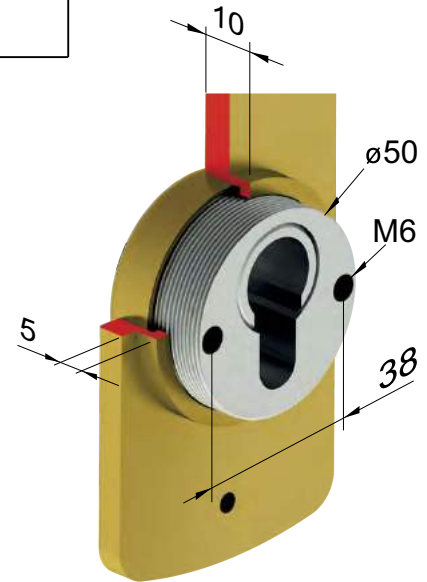

X STANDARD

FINITURE / FINISHES

- T Cromo satinato / Satin Chrome
- 2 PVD Ottone / PVD Brass
- B Bronzo / Bronze