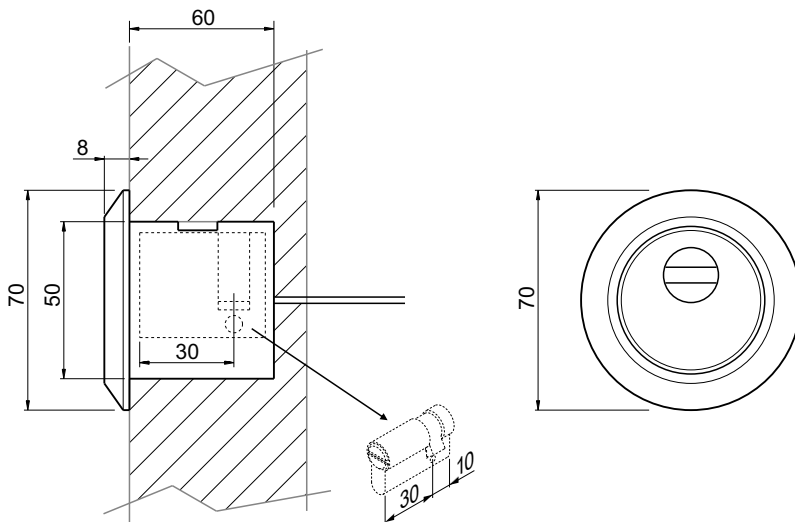

☐ W	Bianco Ral 9010 White Ral 9010	☐ N	Nero Black	☐ A	Champagne anodizzato Anodized champagne
☐ C	Cromo lucido Bright Chrome	☐ 8	PVD Nero lucido PVD Bright black	☐ 9	Oro anodizzato Anodized Gold
☐ T	Cromo satinato Satin Chrome	☒ T8	PVD Nero antracite PVD Satin Black	☐ 2	PVD Ottone PVD Brass
☐ 6	Argento anodizzato Anodized Silver	☐ B	Bronzo Bronze	☐ L	Ottone lucido Bright Brass
☒ IT	Inox satinato Stainless steel	☐ BS	Bronzo satinato Satin Bronze	☐ TT	Ottone satinato Satin Brass