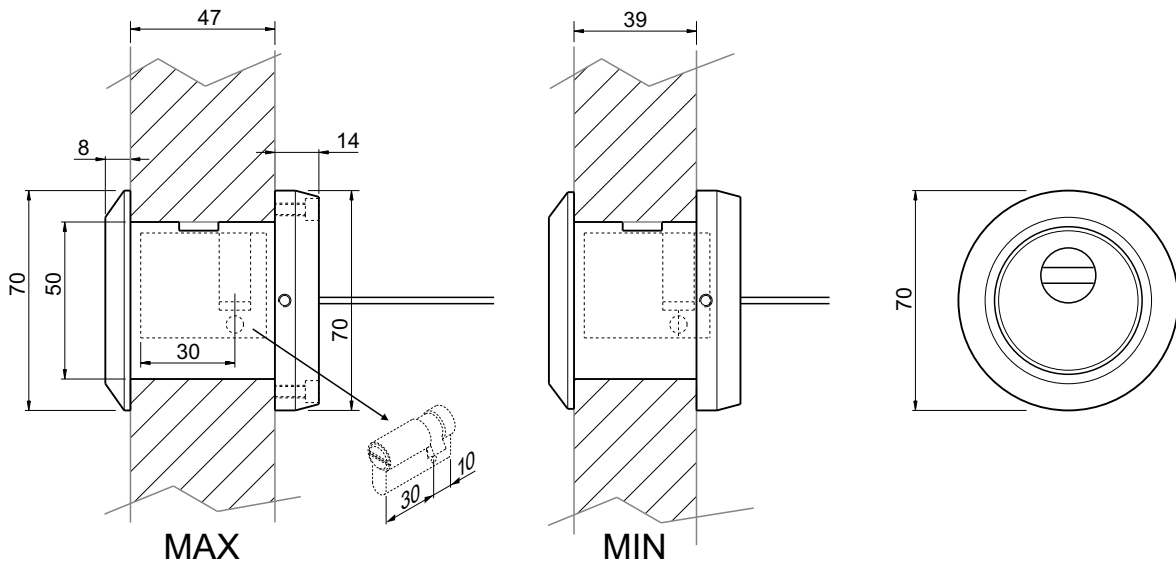

MB045

- | | | | | | |
|--|---------------------------------------|--|---------------------------------------|-----------------------------|--|
| <input type="checkbox"/> W | Bianco Ral 9010 White Ral 9010 | <input type="checkbox"/> N | Nero Black | <input type="checkbox"/> A | Champagne anodizzato Anodized champagne |
| <input type="checkbox"/> C | Cromo lucido Bright Chrome | <input type="checkbox"/> 8 | PVD Nero lucido PVD Bright black | <input type="checkbox"/> 9 | Oro anodizzato Anodized Gold |
| <input type="checkbox"/> T | Cromo satinato Satin Chrome | <input checked="" type="checkbox"/> T8 | PVD Nero antracite PVD Satin Black | <input type="checkbox"/> 2 | PVD Ottone PVD Brass |
| <input type="checkbox"/> 6 | Argento anodizzato Anodized Silver | <input type="checkbox"/> B | Bronzo Bronze | <input type="checkbox"/> L | Ottone lucido Bright Brass |
| <input checked="" type="checkbox"/> IT | Inox satinato Stainless steel | <input type="checkbox"/> BS | Bronzo satinato Satin Bronze | <input type="checkbox"/> TT | Ottone satinato Satin Brass |