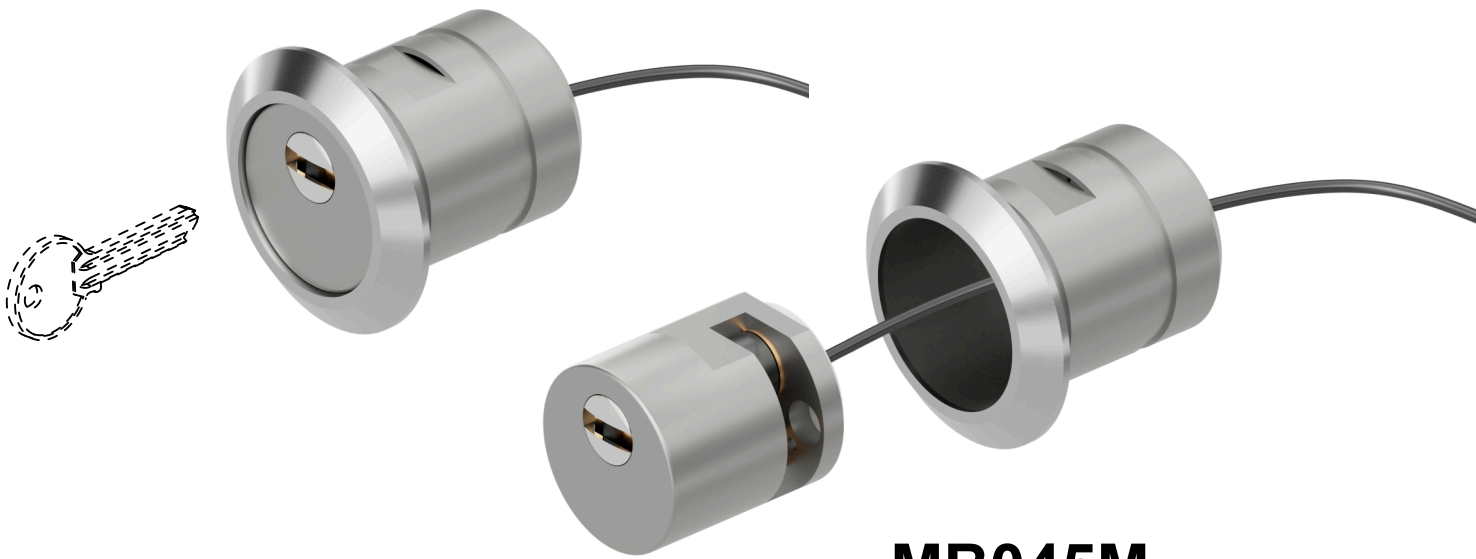

MB045

- | | | | | | |
|--|---------------------------------------|--|---------------------------------------|-----------------------------|--|
| <input type="checkbox"/> W | Bianco Ral 9010 White Ral 9010 | <input type="checkbox"/> N | Nero Black | <input type="checkbox"/> A | Champagne anodizzato Anodized champagne |
| <input type="checkbox"/> C | Cromo lucido Bright Chrome | <input type="checkbox"/> 8 | PVD Nero lucido PVD Bright black | <input type="checkbox"/> 9 | Oro anodizzato Anodized Gold |
| <input type="checkbox"/> T | Cromo satinato Satin Chrome | <input checked="" type="checkbox"/> T8 | PVD Nero antracite PVD Satin Black | <input type="checkbox"/> 2 | PVD Ottone PVD Brass |
| <input type="checkbox"/> 6 | Argento anodizzato Anodized Silver | <input type="checkbox"/> B | Bronzo Bronze | <input type="checkbox"/> L | Ottone lucido Bright Brass |
| <input checked="" type="checkbox"/> IT | Inox satinato Stainless steel | <input type="checkbox"/> BS | Bronzo satinato Satin Bronze | <input type="checkbox"/> TT | Ottone satinato Satin Brass |