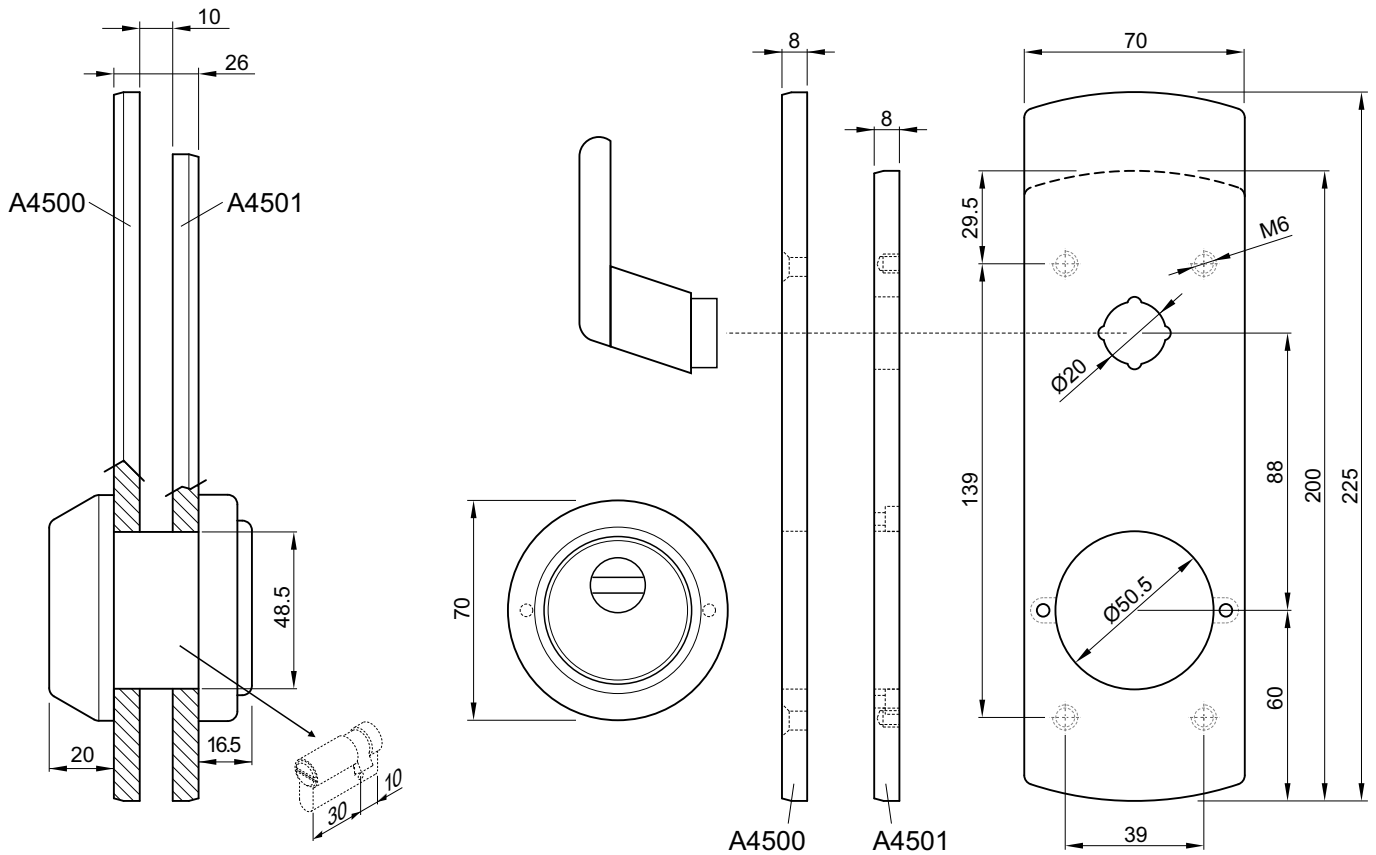

MB045PLA

| | | | | | |
|-----------------------------|---------------------------------------|---------------------------------------|---------------------------------------|-----------------------------|--|
| <input type="checkbox"/> W | Bianco Ral 9010 White Ral 9010 | <input checked="" type="checkbox"/> N | Nero Black | <input type="checkbox"/> A | Champagne anodizzato Anodized champagne |
| <input type="checkbox"/> C | Cromo lucido Bright Chrome | <input type="checkbox"/> 8 | PVD Nero lucido PVD Bright black | <input type="checkbox"/> 9 | Oro anodizzato Anodized Gold |
| <input type="checkbox"/> T | Cromo satinato Satin Chrome | <input type="checkbox"/> T8 | PVD Nero antracite PVD Satin Black | <input type="checkbox"/> 2 | PVD Ottone PVD Brass |
| <input type="checkbox"/> 6 | Argento anodizzato Anodized Silver | <input type="checkbox"/> B | Bronzo Bronze | <input type="checkbox"/> L | Ottone lucido Bright Brass |
| <input type="checkbox"/> IT | Inox satinato Stainless steel | <input type="checkbox"/> BS | Bronzo satinato Satin Bronze | <input type="checkbox"/> TT | Ottone satinato Satin Brass |