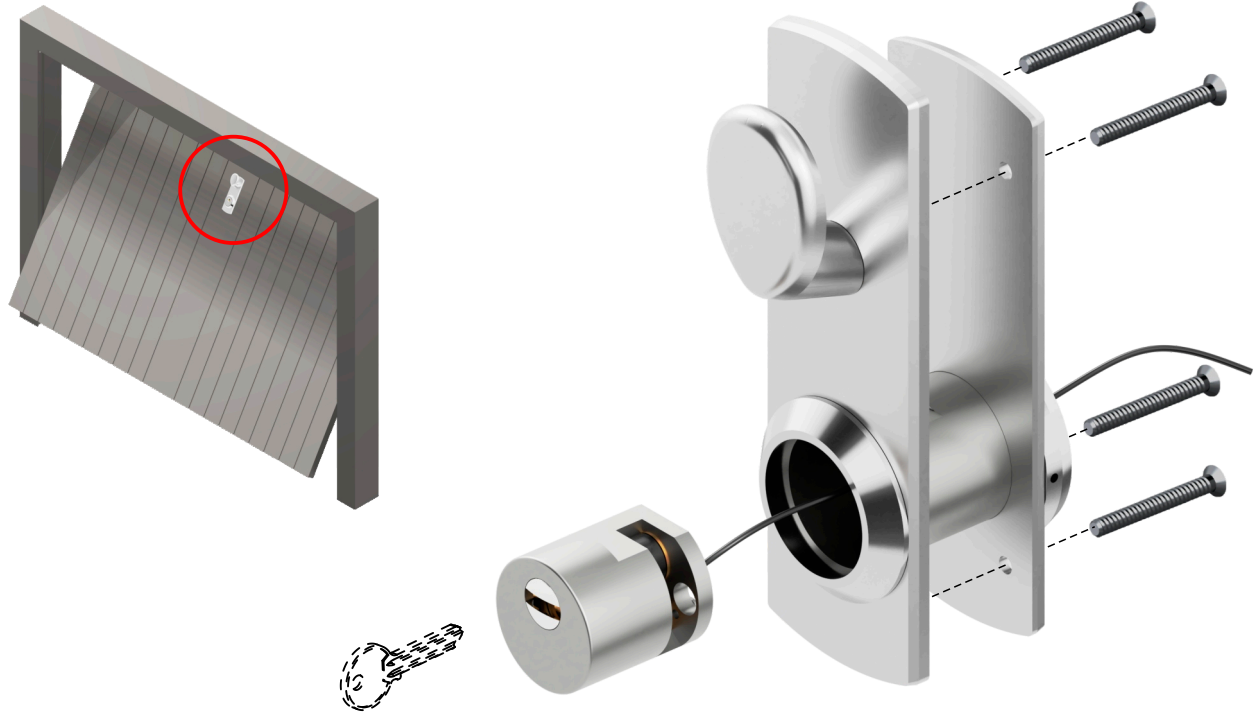

MB045PLA

☐ W	Bianco Ral 9010 White Ral 9010	☒ N	Nero Black	☐ A	Champagne anodizzato Anodized champagne
☐ C	Cromo lucido Bright Chrome	☐ 8	PVD Nero lucido PVD Bright black	☐ 9	Oro anodizzato Anodized Gold
☐ T	Cromo satinato Satin Chrome	☐ T8	PVD Nero antracite PVD Satin Black	☐ 2	PVD Ottone PVD Brass
☐ 6	Argento anodizzato Anodized Silver	☐ B	Bronzo Bronze	☐ L	Ottone lucido Bright Brass
☐ IT	Inox satinato Stainless steel	☐ BS	Bronzo satinato Satin Bronze	☐ TT	Ottone satinato Satin Brass