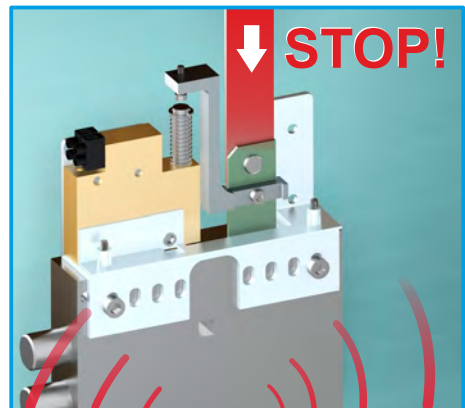

**ALARMED ELECTRONIC ESCUTCHEON WITH BAR LOCKING DEVICE (optional)
ALLARME CON BLOCCA ASTA (optional)**