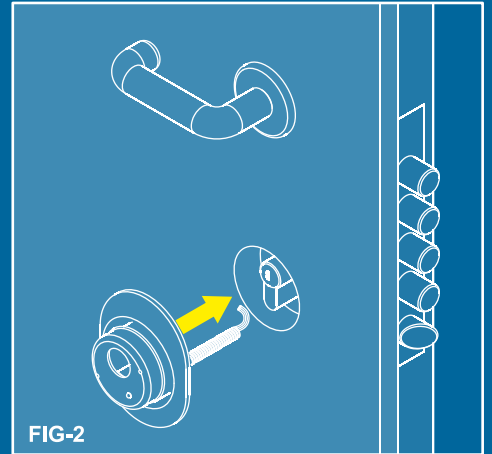

Battery 9V

Battery operated.

Batteria 9V

Alimentazione.

Alarm system easy to fit on all locks.
The alarm goes off only when the escutcheon or the protector are tampered.

Sistema di allarme di facile montaggio applicabile a qualsiasi porta. La sirena si attiva quando la placca decorativa o la protezione è sottoposta a deformazione o strappo.

EL200N x serrature standard
EL300N x atra
EL200NCR x CR (38 DIN STND)

Contro i tentativi di effrazione (e solo in questo caso) attivazione di un allarme sonoro e del blocco della serratura.

Against burglaries, when the door is under attack (and only in this case), the systems activates the alarm siren and blocks off the lock bars.