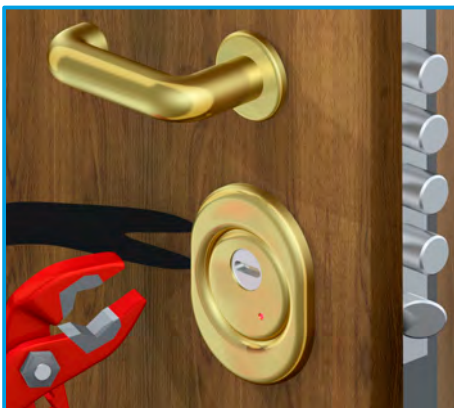

LED blinking round the clock (24/24h).

Indicatore luminoso a LED intermittente attivo 24h/24h.

(((ALARM)))

Alarm

Integrated alarm system active round the clock (24/24h).

Sirena allarme

Sistema di allarme integrato attivo 24h/24h.

Battery 9V

Battery operated.

Batteria 9V

Alimentazione.

Alarm system easy to fit on all locks.
The alarm goes off only when the escutcheon or the protector are tampered.

Sistema di allarme di facile montaggio applicabile a qualsiasi porta. La sirena si attiva quando la placca decorativa o la protezione è sottoposta a deformazione o strappo.

EL200N x serrature standard
EL300N x atra
EL200NCR x CR (38 DIN STND)

Contro i tentativi di effrazione (e solo in questo caso) attivazione di un allarme sonoro e del blocco della serratura.

Against burglaries, when the door is under attack (and only in this case), the systems activates the alarm siren and blocks off the lock bars.

**ALARMED ELECTRONIC ESCUTCHEON WITH BAR LOCKING DEVICE (optional)
ALLARME CON BLOCCA ASTA (optional)**

BA100

ADATTA PER SERRATURE
 x ATRA
 x CISA
 x CR
 x ESETY
 x MOTTURA
 x MULTILOCK
 x SECUREMME