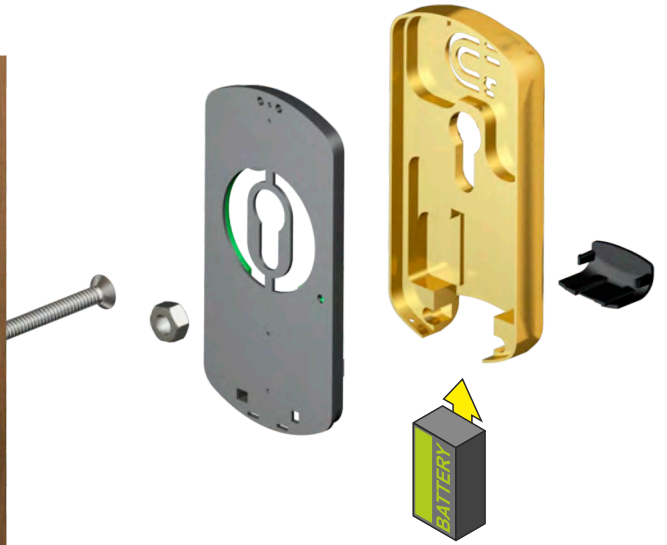

LED blinking round the clock (24/24h).

Indicatore luminoso a LED intermittente attivo 24h/24h.

(((ALARM)))

Alarm

Integrated alarm system active round the clock (24/24h).

Sirena allarme

Sistema di allarme integrato attivo 24h/24h.

Relay contact

Relay to connect eventually to a further centralized alarm system.

Contatto relé

Per attivare eventuale allarme centralizzato. **OPTIONAL: attiva in contemporanea alla sirena un blocco aste.**

Battery 9V

Battery operated.

Batteria 9V

Alimentazione.

Alarm system easy to fit on all locks.
The alarm goes off only when the escutcheon or the protector are tampered.

Sistema di allarme di facile montaggio applicabile a qualsiasi porta. La sirena si attiva quando la placca decorativa o la protezione è sottoposta a deformazione o strappo.

EL200N x serrature standard
EL300N x atra
EL200NCR x CR (38 DIN STND)

Contro i tentativi di effrazione (e solo in questo caso) attivazione di un allarme sonoro e del blocco della serratura.

Against burglaries, when the door is under attack (and only in this case), the systems activates the alarm siren and blocks off the lock bars.