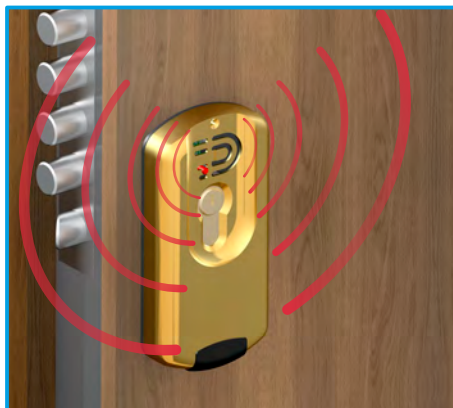

LED blinking round the clock (24/24h).

Indicatore luminoso a LED intermittente attivo 24h/24h.

(((ALARM)))

Alarm

Integrated alarm system active round the clock (24/24h).

Sirena allarme

Sistema di allarme integrato attivo 24h/24h.

Battery 9V

Battery operated.

Batteria 9V

Alimentazione.

Alarm system easy to fit on all locks.
The alarm goes off only when the escutcheon or the protector are tampered.

Sistema di allarme di facile montaggio applicabile a qualsiasi porta. La sirena si attiva quando la placca decorativa o la protezione è sottoposta a deformazione o strappo.

EL200N x serrature standard
EL300N x atra
EL200NCR x CR (38 DIN STND)

Contro i tentativi di effrazione (e solo in questo caso) attivazione di un allarme sonoro e del blocco della serratura.

Against burglaries, when the door is under attack (and only in this case), the systems activates the alarm siren and blocks off the lock bars.

**ALARMED ELECTRONIC ESCUTCHEON WITH BAR LOCKING DEVICE (optional)
ALLARME CON BLOCCA ASTA (optional)**

BA100

ADATTA PER SERRATURE
 x ATRA
 x CISA
 x CR
 x ESETY
 x MOTTURA
 x MULTILOCK
 x SECUREMME