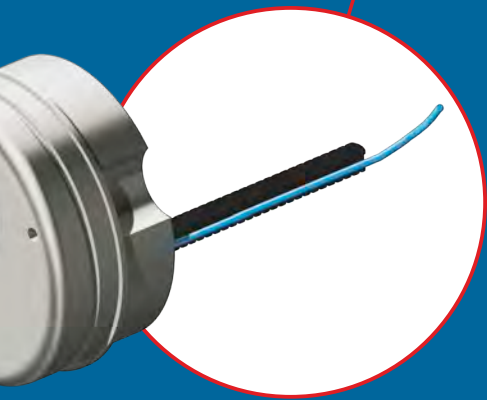

LED blinking round the clock (24/24h).

Indicatore luminoso a LED intermittente attivo 24h/24h.

(((ALARM)))

Alarm

Integrated alarm system active round the clock (24/24h).

Sirena allarme

Sistema di allarme integrato attivo 24h/24h.

Relay contact

Relay to connect eventually to a further centralized alarm system.

Contatto relé

Per attivare eventuale allarme centralizzato. **OPTIONAL: attiva in contemporanea alla sirena un blocco aste.**

Battery 9V

Battery operated.

Batteria 9V

Alimentazione.

Alarm system easy to fit on all locks.
The alarm goes off only when the escutcheon or the protector are tampered.

Sistema di allarme di facile montaggio applicabile a qualsiasi porta. La sirena si attiva quando la placca decorativa o la protezione è sottoposta a deformazione o strappo.

EL200N x serrature standard
EL300N x atra
EL200NCR x CR (38 DIN STND)

Contro i tentativi di effrazione (e solo in questo caso) attivazione di un allarme sonoro e del blocco della serratura.

Against burglaries, when the door is under attack (and only in this case), the systems activates the alarm siren and blocks off the lock bars.