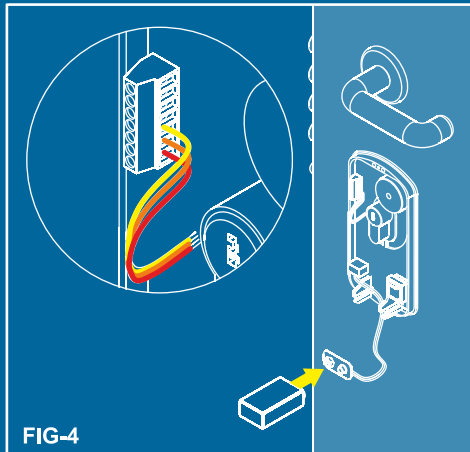

Battery 9V

Battery operated.

Batteria 9V

Alimentazione.

Alarm system easy to fit on all locks.
The alarm goes off only when the escutcheon or the protector are tampered.

Sistema di allarme di facile montaggio applicabile a qualsiasi porta. La sirena si attiva quando la placca decorativa o la protezione è sottoposta a deformazione o strappo.

EL200N x serrature standard
EL300N x atra
EL200NCR x CR (38 DIN STND)

Contro i tentativi di effrazione (e solo in questo caso) attivazione di un allarme sonoro e del blocco della serratura.

Against burglaries, when the door is under attack (and only in this case), the systems activates the alarm siren and blocks off the lock bars.