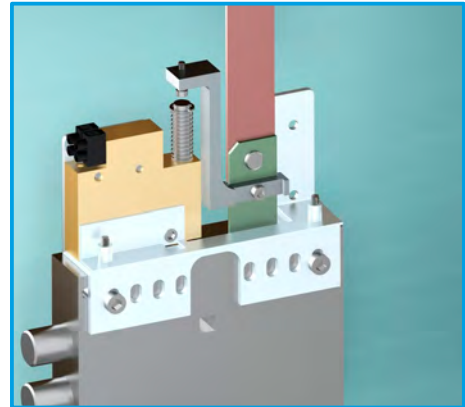

**ALARMED ELECTRONIC ESCUTCHEON WITH BAR LOCKING DEVICE (optional)
ALLARME CON BLOCCA ASTA (optional)**