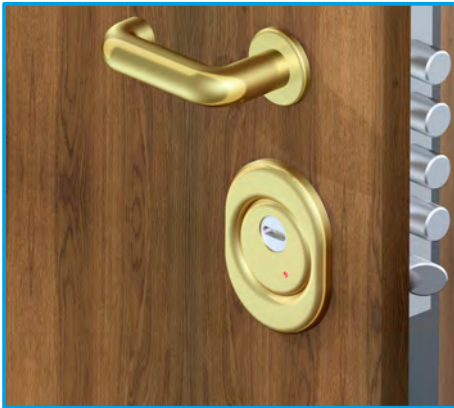

LED blinking round the clock (24/24h).

Indicatore luminoso a LED intermittente attivo 24h/24h.

(((ALARM)))

Alarm

Integrated alarm system active round the clock (24/24h).

Sirena allarme

Sistema di allarme integrato attivo 24h/24h.

Battery 9V

Battery operated.

Batteria 9V

Alimentazione.

Alarm system easy to fit on all locks.
The alarm goes off only when the escutcheon or the protector are tampered.

Sistema di allarme di facile montaggio applicabile a qualsiasi porta. La sirena si attiva quando la placca decorativa o la protezione è sottoposta a deformazione o strappo.

EL200N x serrature standard
EL300N x atra
EL200NCR x CR (38 DIN STND)

Contro i tentativi di effrazione (e solo in questo caso) attivazione di un allarme sonoro e del blocco della serratura.

Against burglaries, when the door is under attack (and only in this case), the systems activates the alarm siren and blocks off the lock bars.

**ALARMED ELECTRONIC ESCUTCHEON WITH BAR LOCKING DEVICE (optional)
ALLARME CON BLOCCA ASTA (optional)**

BA100

ADATTA PER SERRATURE
 x ATRA
 x CISA
 x CR
 x ESETY
 x MOTTURA
 x MULTILOCK
 x SECUREMME