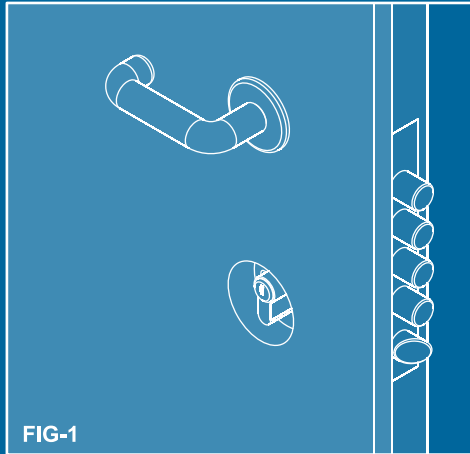

Battery 9V

Battery operated.

Batteria 9V

Alimentazione.

Alarm system easy to fit on all locks.
The alarm goes off only when the escutcheon or the protector are tampered.

Sistema di allarme di facile montaggio applicabile a qualsiasi porta. La sirena si attiva quando la placca decorativa o la protezione è sottoposta a deformazione o strappo.

EL200N x serrature standard
EL300N x atra
EL200NCR x CR (38 DIN STND)

Contro i tentativi di effrazione (e solo in questo caso) attivazione di un allarme sonoro e del blocco della serratura.

Against burglaries, when the door is under attack (and only in this case), the systems activates the alarm siren and blocks off the lock bars.