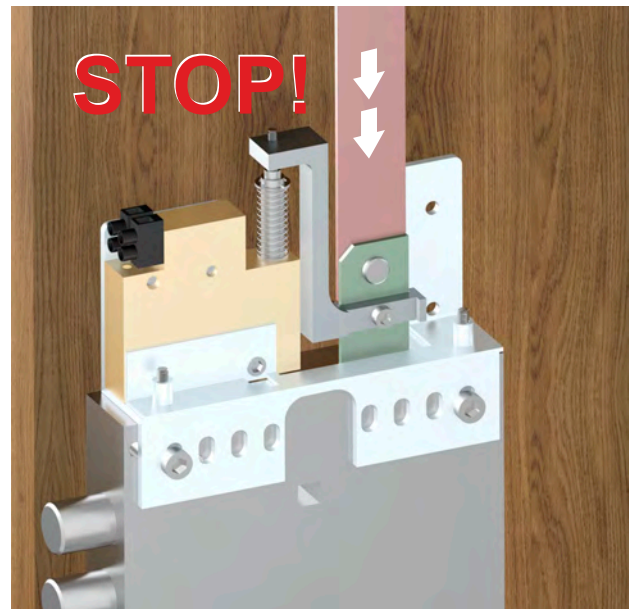

Battery 9V

Battery operated.

Batteria 9V

Alimentazione.

Alarm system easy to fit on all locks.
The alarm goes off only when the escutcheon or the protector are tampered.

Sistema di allarme di facile montaggio applicabile a qualsiasi porta. La sirena si attiva quando la placca decorativa o la protezione è sottoposta a deformazione o strappo.

EL200N x serrature standard
EL300N x atra
EL200NCR x CR (38 DIN STND)

Contro i tentativi di effrazione (e solo in questo caso) attivazione di un allarme sonoro e del blocco della serratura.

Against burglaries, when the door is under attack (and only in this case), the systems activates the alarm siren and blocks off the lock bars.