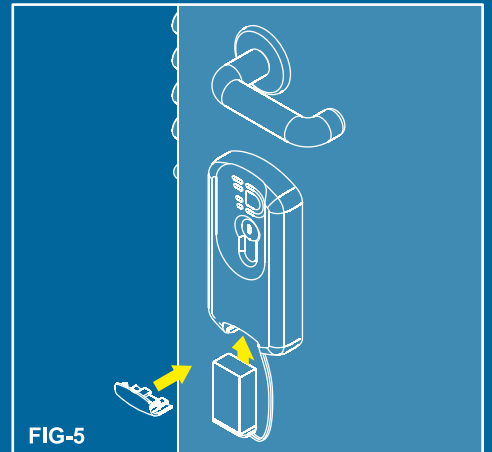

Relay contact

Relay to connect eventually to a further centralized alarm system.

Contatto relé

Per attivare eventuale allarme centralizzato. **OPTIONAL: attiva in contemporanea alla sirena un blocco aste.**

Battery 9V

Battery operated.

Batteria 9V

Alimentazione.

Alarm system easy to fit on all locks.
The alarm goes off only when the escutcheon or the protector are tampered.

Sistema di allarme di facile montaggio applicabile a qualsiasi porta. La sirena si attiva quando la placca decorativa o la protezione è sottoposta a deformazione o strappo.

EL200N x serrature standard
EL300N x atra
EL200NCR x CR (38 DIN STND)

Contro i tentativi di effrazione (e solo in questo caso) attivazione di un allarme sonoro e del blocco della serratura.

Against burglaries, when the door is under attack (and only in this case), the systems activates the alarm siren and blocks off the lock bars.