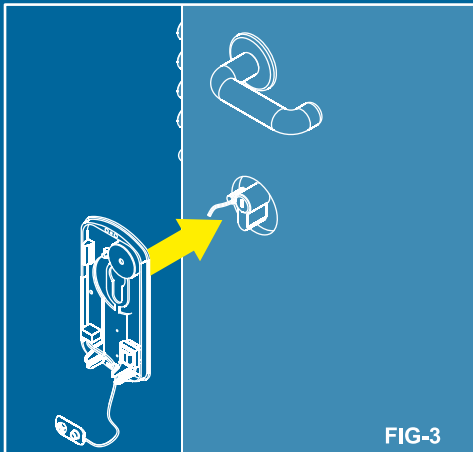

Battery 9V

Battery operated.

Batteria 9V

Alimentazione.

Alarm system easy to fit on all locks.
The alarm goes off only when the escutcheon or the protector are tampered.

Sistema di allarme di facile montaggio applicabile a qualsiasi porta. La sirena si attiva quando la placca decorativa o la protezione è sottoposta a deformazione o strappo.

EL200N x serrature standard
EL300N x atra
EL200NCR x CR (38 DIN STND)

Contro i tentativi di effrazione (e solo in questo caso) attivazione di un allarme sonoro e del blocco della serratura.

Against burglaries, when the door is under attack (and only in this case), the systems activates the alarm siren and blocks off the lock bars.