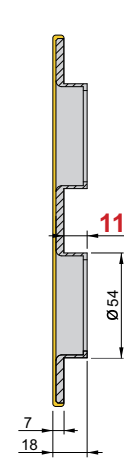

KTB425-25..

KTA425-25..

X MOTTURA / CR

88

88