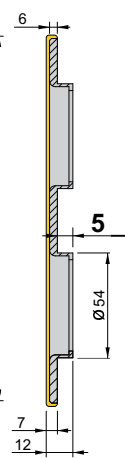

KTB425-25..

KTA425-25..

X MOTTURA / CR

88

88