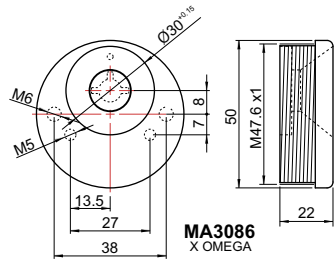

X Ω

MA3086
X OMEGA

A2134

KS2115A
KS2115B

ACCIAIO
STEEL

A2326

AS2326B

AS2326A

A2301

A2302

5

11

X MOTTURA / CR

KS2440A
KS2440B

ACCIAIO
STEEL

MONOLITO

MONOLITO

25

5

11

AS2439B

AS2439A

KTB10800

KTA10800