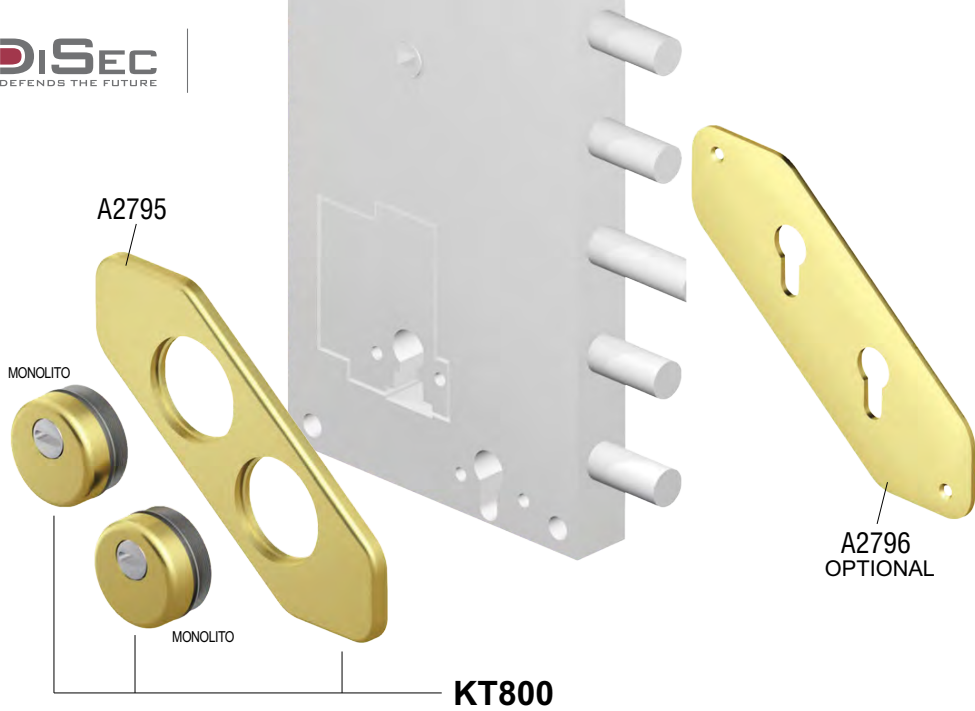

FINITURE / FINISHES

- **C** Cromo lucido
  Bright Chrome
- **T** Inox satinato
  Stainless steel
- **1** Cromo satinato
  Satin Chrome
- **2** PVD Ottono
  PVD Brass
- **B** Bronzo
  Bronze
- **BS** Bronzo satinato
  Satin Bronze
- **LZ** Ottono Zapponato
  Satin Brass

x FERBONA

FINITURE FINISHES

- **C** Cromo lucido
  Bright Chrome
- **T** Cromo satinato
  Satin Chrome
- **B** Bronzo
  Bronze
- **2** PVD Ottono
  PVD Brass
- **9** Oro anodizzato
  Anodized Gold
- **6** Argento anodizzato
  Anodized Silver

pag. S1 D1

MA3536

MONOLITO KRYPTON

PAT. PEND. PAG 12

MA3633
MA3527
MA3626
MA3628

MONOLITO

PAT. PEND. PAG 32

MA2371
MA2665
MA1927
MA2702

MAG ROUND

PAT. PEND. PAG 74

MR12920
MR12925
MR12935
MR12945

MRM23

PAT. PEND. PAG 68

MR12320
MR12325
MR12335
MR12345

MAG3G

PAT. PEND. PAG 62

3G220
3G225
3G235

MAG4G

PAT. PEND. PAG 60

4G220
4G225
4G235