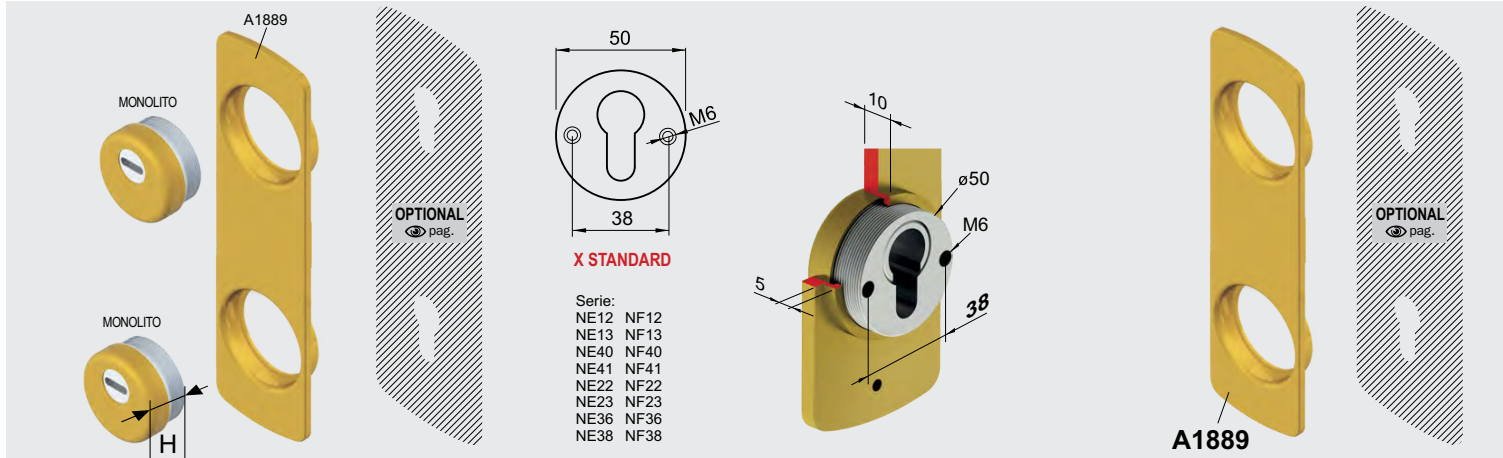

Serie:
NE12 NF12
NE13 NF13
NE40 NF40
NE41 NF41
NE22 NF22
NE23 NF23
NE36 NF36
NE38 NF38

X STANDARD