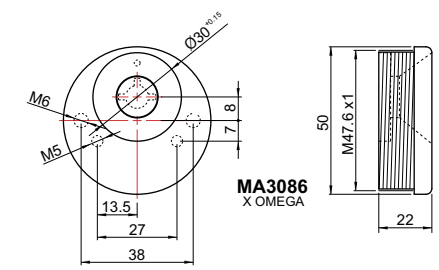

MONOLITO KRIPTON

MONOLITO

MAG ROUND

MRM23

MAG3G

MAG4G

FINITURE / FINISHES
C Cromo lucido Bright Chrome
T Cromo satinato Satin Chrome
B Bronzo Bronze
Z PVD Ottono PVD Brass
TT Ottono satinato Satin Brass
BS Bronzo satinato Satin Bronze
IT Inox satinato Stainless steel

FINITURE / FINISHES
T Cromo satinato Satin Chrome
Z PVD Ottono PVD Brass
B Bronzo Bronze