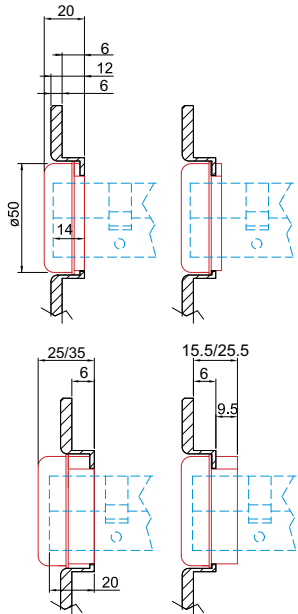

Model	Finish	Code	Code
FILETTATO Ø 50 PAT. PEND. PAG 12		25	MA3536
MONOLITO KRIPTON PAT. PEND. PAG 22		20	MA3633
		25	MA3527
		35	MA3626
		45	MA3628
MONOLITO PAT. PEND. PAG 32		20	MA2371
		25	MA2665
		35	MA1927
		45	MA2702
MAG ROUND PAT. PEND. PAG 74		20	MR12920
		25	MR12925
		35	MR12935
		45	MR12945
MRM23 PAT. PEND. PAG 68		20	MR12320
		25	MR12325
		35	MR12335
		45	MR12345
MAG3G PAT. PEND. PAG 62		20	3G220
		25	3G225
		35	3G235
MAG4G PAT. PEND. PAG 60		20	4G220
		25	4G225
		35	4G235

FINITURE FINISHES