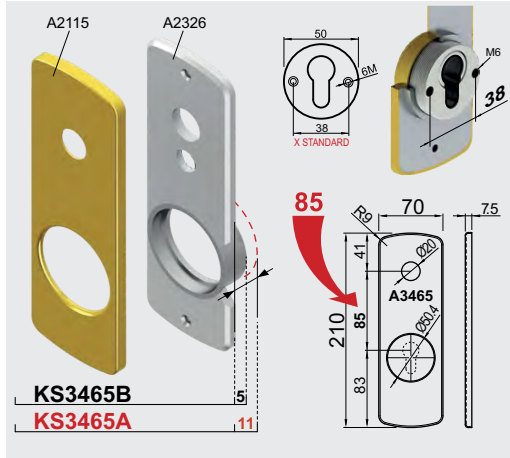

MONOLITO KRIPTON

MONOLITO

MAG ROUND

MRM23

MAG3G

MAG4G

FINITURE / FINISHES
C Cromo lucido Bright Chrome
T Cromo satinato Satin Chrome
B Bronzo Bronze
Z PVD Ottono PVD Brass
TT Ottono satinato Satin Brass
BS Bronzo satinato Satin Bronze
IT Inox satinato Stainless steel

FINITURE / FINISHES
T Cromo satinato Satin Chrome
Z PVD Ottono PVD Brass
B Bronzo Bronze