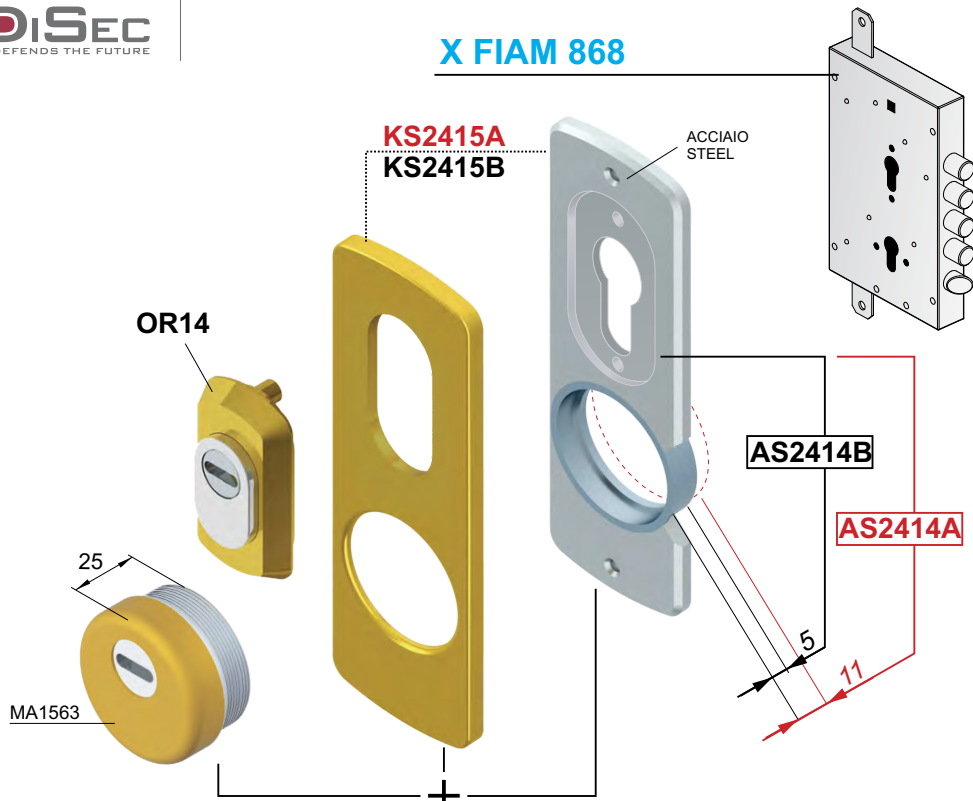

X FIAM 868

X FIAM 868

**X FIAM
X STANDARD**

X FIAM

KTB712-25..

KTA712-25..

X FIAM

KTB722-25..

KTA722-25..

FINITURE / FINISHES

- C Cromo lucido / Bright Chrome
- T Cromo satinato / Satin Chrome
- B Bronzo / Bronze
- 12 Ottone Zapponato / Satin Brass
- IT Inox satinato / Stainless steel
- 2 PVD Ottone / PVD Brass
- BS Bronzo satinato / Satin Bronze

FINITURE / FINISHES

- C Cromo lucido / Bright Chrome
- T Cromo satinato / Satin Chrome
- B Bronzo / Bronze
- 12 Ottone Zapponato / Satin Brass
- IT Inox satinato / Stainless steel
- 2 PVD Ottone / PVD Brass
- BS Bronzo satinato / Satin Bronze