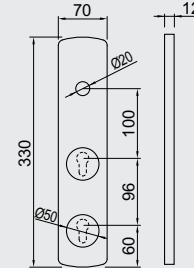

x FERBONA

FINITURE FINISHES

- **C** Cromo lucido
  Bright Chrome
- **T** Cromo satinato
  Satin Chrome
- **B** Bronzo
  Bronze
- **2** PVD Ottono
  PVD Brass
- **9** Oro anodizzato
  Anodized Gold
- **6** Argento anodizzato
  Anodized Silver