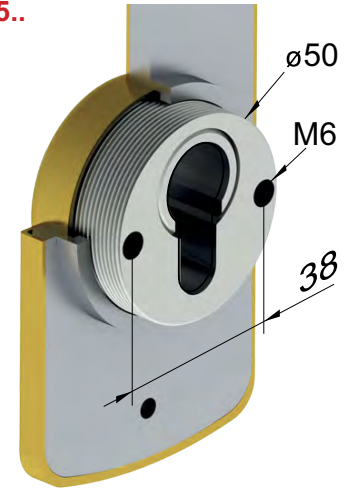

KTB425-25..

KTA425-25..

X MOTTURA / CR

88

88