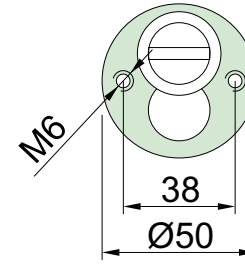

x CR 2155PE

x CR SERIE 21 PE N
x MOTTURA

DX

SX

DX

SX