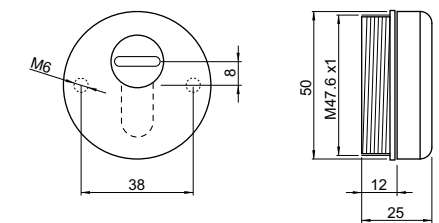

MONOLITO KRIPTON

MONOLITO

MAG ROUND

MRM23

MAG3G

MAG4G

FINITURE / FINISHES
C Cromo lucido Bright Chrome
T Cromo satinato Satin Chrome
B Bronzo Bronze
Z PVD Ottono PVD Brass
TT Ottono satinato Satin Brass
BS Bronzo satinato Satin Bronze
IT Inox satinato Stainless steel

FINITURE / FINISHES
T Cromo satinato Satin Chrome
Z PVD Ottono PVD Brass
B Bronzo Bronze