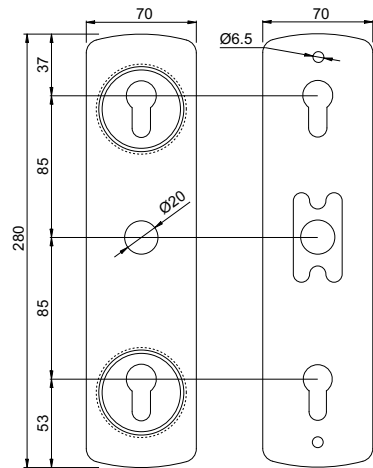

X STANDARD

FINITURE / FINISHES

- T Cromo satinato / Satin Chrome
- 2 PVD Ottone / PVD Brass
- B Bronzo / Bronze

FINITURE / FINISHES

- T Cromo satinato / Satin Chrome
- 2 PVD Ottonne / PVD Brass
- B Bronzo / Bronze