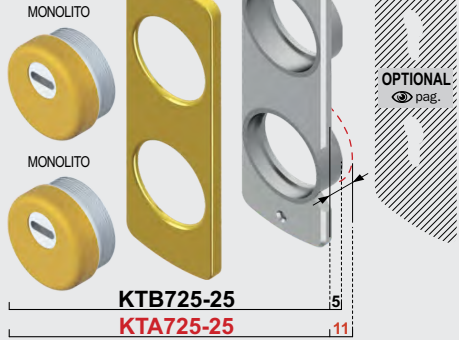

20	KT218ATR..
25	KT225ATR..
35	KT235ATR..

Model	Depth	Code	FINITURE FINISHES
<b>FILETTATO</b> PAT. PEND. PAG 12	25	MA3535	C Cromo lucido T Cromo satinato B Bronzo Z PVD Ottonne TT Ottonne satinato BS Bronzo satinato IT Inox satinato
<b>MONOLITO KRYPTON</b> PAT. PEND. PAG 22	20 25 35 45	MA3634 MA3526 MA3625 MA3627	C Cromo lucido T Cromo satinato B Bronzo Z PVD Ottonne TT Ottonne satinato BS Bronzo satinato IT Inox satinato
<b>MONOLITO</b> PAT. PEND. PAG 32	20 25 35 45	MA2372 MA2731 MA1928	C Cromo lucido T Cromo satinato B Bronzo Z PVD Ottonne TT Ottonne satinato BS Bronzo satinato IT Inox satinato
<b>MAG ROUND</b> PAT. PEND. PAG 74	20 25 35 45	MR13920.. MR13925.. MR13935..	C Cromo lucido T Cromo satinato B Bronzo Z PVD Ottonne TT Ottonne satinato BS Bronzo satinato IT Inox satinato
<b>MRM23</b> PAT. PEND. PAG 68	20 25 35 45	MR13320.. MR13325.. MR13335..	C Cromo lucido T Cromo satinato B Bronzo Z PVD Ottonne TT Ottonne satinato BS Bronzo satinato IT Inox satinato
<b>MAG3G</b> PAT. PEND. PAG 62	20 25 35	3G320.. 3G325.. 3G335..	C Cromo lucido T Cromo satinato B Bronzo Z PVD Ottonne TT Ottonne satinato
<b>MAG4G</b> PAT. PEND. PAG 60	20 25 35	4G320.. 4G325.. 4G335..	C Cromo lucido T Cromo satinato B Bronzo Z PVD Ottonne TT Inox satinato