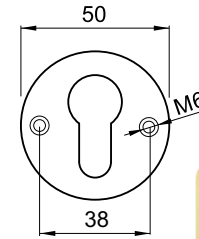

X FIAM 868

**X FIAM
X STANDARD**