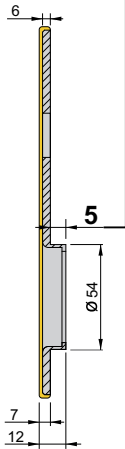

X Ω

MA3086
X OMEGA

A2134

KS2115A
KS2115B

ACCIAIO
STEEL

A2326

AS2326B

AS2326A

A2301

A2302

5

11

X MOTTURA / CR

KS2440A
KS2440B

ACCIAIO
STEEL

MONOLITO

MONOLITO

25

5

11

AS2439B

AS2439A

KTB10800

KTA10800

KTB425-25..

KTA425-25..

X MOTTURA / CR

88

88

FINITURE / FINISHES

- **C** Cromo lucido / Bright Chrome
- **T** Cromo satinato / Satin Chrome
- **B** Bronzo / Bronze
- **12** Ottone Zapponato / Satin Brass
- **IT** Inox satinato / Stainless steel
- **2** PVD Ottone / PVD Brass
- **BS** Bronzo satinato / Satin Bronze

FINITURE / FINISHES

- **C** Cromo lucido / Bright Chrome
- **T** Cromo satinato / Satin Chrome
- **B** Bronzo / Bronze
- **12** Ottone Zapponato / Satin Brass
- **IT** Inox satinato / Stainless steel
- **2** PVD Ottone / PVD Brass
- **BS** Bronzo satinato / Satin Bronze