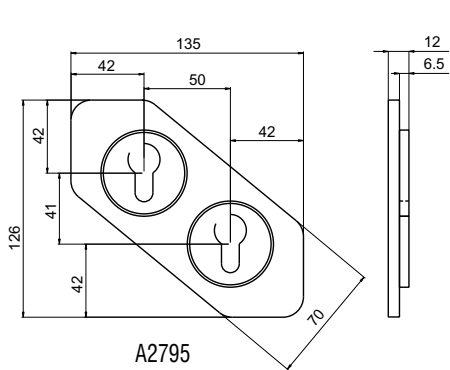

KT80

FINITURE / FINISHES

- **C** Cromo lucido
  Bright Chrome
- **T** Inox satinato
  Stainless steel
- **1** Cromo satinato
  Satin Chrome
- **2** PVD Ottono
  PVD Brass
- **B** Bronzo
  Bronze
- **BS** Bronzo satinato
  Satin Bronze
- **LZ** Ottono Zapponato
  Satin Brass