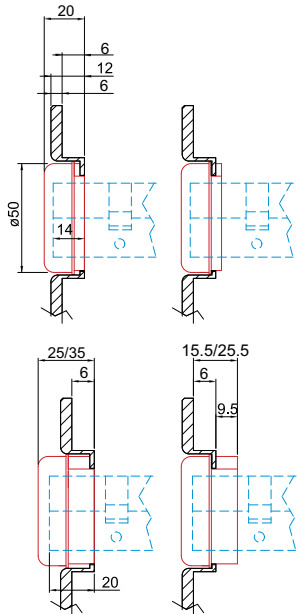

Model	Depth	Code	FINITURE FINISHES
FILETTATO PAT. PEND. PAG 12	25	MA3535	C Cromo lucido T Cromo satinato B Bronzo Z PVD Ottonne TT Ottonne satinato BS Bronzo satinato IT Inox satinato
MONOLITO KRYPTON PAT. PEND. PAG 22	20 25 35 45	MA3634 MA3526 MA3625 MA3627	C Cromo lucido T Cromo satinato B Bronzo Z PVD Ottonne TT Ottonne satinato BS Bronzo satinato IT Inox satinato
MONOLITO PAT. PEND. PAG 32	20 25 35 45	MA2372 MA2731 MA1928	C Cromo lucido T Cromo satinato B Bronzo Z PVD Ottonne TT Ottonne satinato BS Bronzo satinato IT Inox satinato
MAG ROUND PAT. PEND. PAG 74	20 25 35 45	MR13920.. MR13925.. MR13935..	C Cromo lucido T Cromo satinato B Bronzo Z PVD Ottonne TT Ottonne satinato BS Bronzo satinato IT Inox satinato
MRM23 PAT. PEND. PAG 68	20 25 35 45	MR13320.. MR13325.. MR13335..	C Cromo lucido T Cromo satinato B Bronzo Z PVD Ottonne TT Ottonne satinato BS Bronzo satinato IT Inox satinato
MAG3G PAT. PEND. PAG 62	20 25 35	3G320.. 3G325.. 3G335..	C Cromo lucido T Cromo satinato B Bronzo Z PVD Ottonne TT Ottonne satinato
MAG4G PAT. PEND. PAG 60	20 25 35	4G320.. 4G325.. 4G335..	C Cromo lucido T Cromo satinato B Bronzo Z PVD Ottonne TT Inox satinato