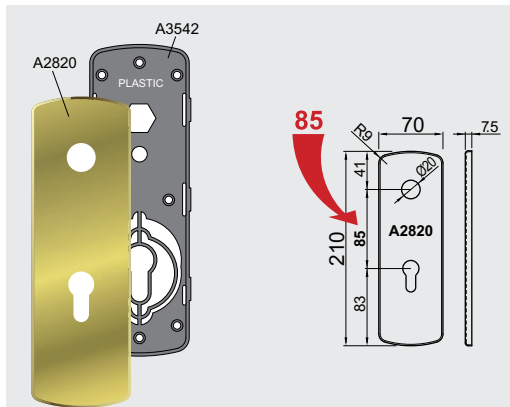

Ki3465P X TESIO

Ki2820P X TESIO

MONOLITO KRIPTON

MONOLITO

MAG ROUND

MRM23

MAG3G

MAG4G

FINITURE / FINISHES
C Cromo lucido Bright Chrome
T Cromo satinato Satin Chrome
B Bronzo Bronze
Z PVD Ottono PVD Brass
TT Ottono satinato Satin Brass
BS Bronzo satinato Satin Bronze
IT Inox satinato Stainless steel