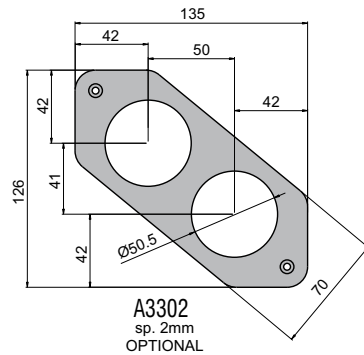

FINITURE / FINISHES

- **C** Cromo lucido
  Bright Chrome
- **T** Inox satinato
  Stainless steel
- **1** Cromo satinato
  Satin Chrome
- **2** PVD Ottono
  PVD Brass
- **B** Bronzo
  Bronze
- **BS** Bronzo satinato
  Satin Bronze
- **LZ** Ottono Zapponato
  Satin Brass