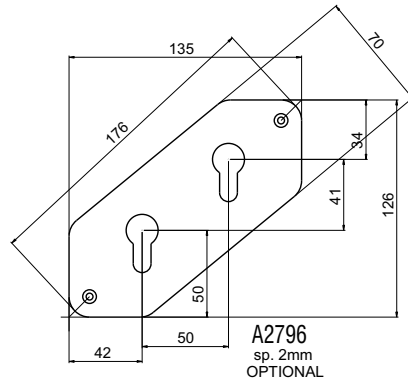

KT80

FINITURE / FINISHES

- **C** Cromo lucido
  Bright Chrome
- **T** Inox satinato
  Stainless steel
- **1** Cromo satinato
  Satin Chrome
- **2** PVD Ottono
  PVD Brass
- **B** Bronzo
  Bronze
- **BS** Bronzo satinato
  Satin Bronze
- **LZ** Ottono Zapponato
  Satin Brass