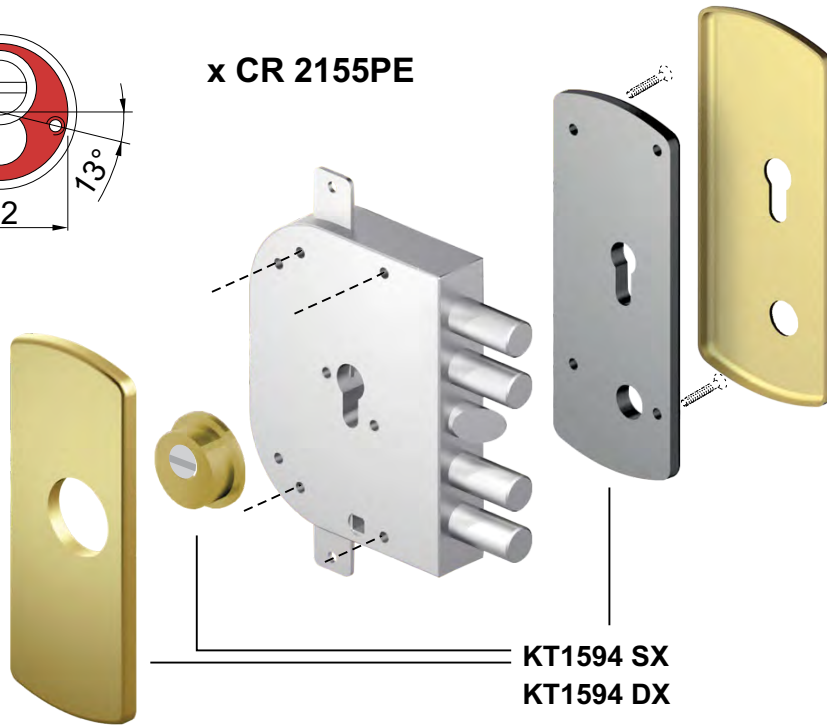

x CR 2155PE

x CR SERIE 21 PE N
x MOTTURA

DX

SX

DX

SX