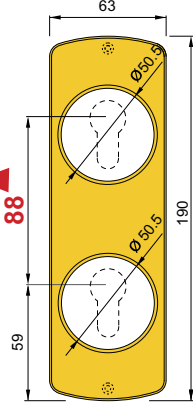

KTB425-25..

KTA425-25..

X MOTTURA / CR

88

88