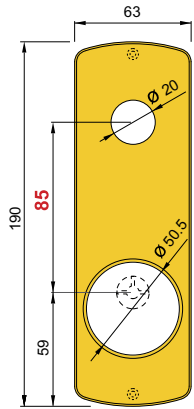

X Ω

MA3086
X OMEGA

A2134

KS2115A
KS2115B

ACCIAIO
STEEL

A2326

AS2326B

AS2326A

A2301

A2302

5

11

X MOTTURA / CR

KS2440A
KS2440B

ACCIAIO
STEEL

MONOLITO

MONOLITO

25

5

11

AS2439B

AS2439A

KTB10800

KTA10800

KTB425-25..

KTA425-25..

X MOTTURA / CR

88

88

FINITURE / FINISHES

- **C** Cromo lucido / Bright Chrome
- **T** Cromo satinato / Satin Chrome
- **B** Bronzo / Bronze
- **12** Ottone Zapponato / Satin Brass
- **IT** Inox satinato / Stainless steel
- **2** PVD Ottone / PVD Brass
- **BS** Bronzo satinato / Satin Bronze

FINITURE / FINISHES

- **C** Cromo lucido / Bright Chrome
- **T** Cromo satinato / Satin Chrome
- **B** Bronzo / Bronze
- **12** Ottone Zapponato / Satin Brass
- **IT** Inox satinato / Stainless steel
- **2** PVD Ottone / PVD Brass
- **BS** Bronzo satinato / Satin Bronze