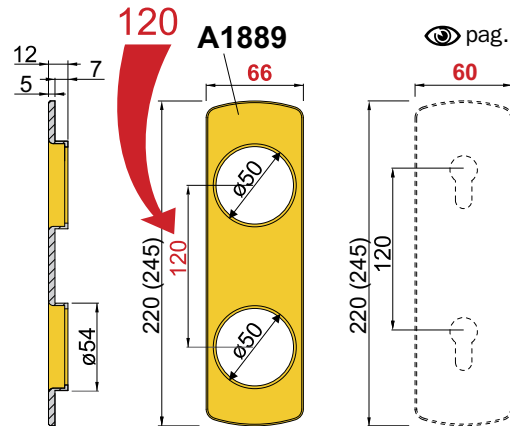

Model	Finish	Code	Code
FILETTATO Ø 50 PAT. PEND. PAG 12		25	MA3536
MONOLITO KRIPTON PAT. PEND. PAG 22		20	MA3633
		25	MA3527
		35	MA3626
		45	MA3628
MONOLITO PAT. PEND. PAG 32		20	MA2371
		25	MA2665
		35	MA1927
		45	MA2702
MAG ROUND PAT. PEND. PAG 74		20	MR12920
		25	MR12925
		35	MR12935
		45	MR12945
MRM23 PAT. PEND. PAG 68		20	MR12320
		25	MR12325
		35	MR12335
		45	MR12345
MAG3G PAT. PEND. PAG 62		20	3G220
		25	3G225
		35	3G235
MAG4G PAT. PEND. PAG 60		20	4G220
		25	4G225
		35	4G235

FINITURE FINISHES