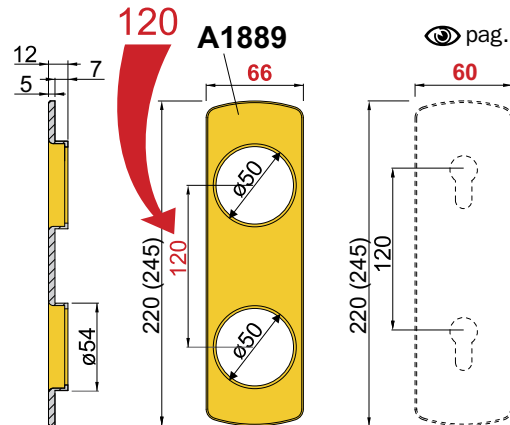

Model	Depth	Code	FINITURE FINISHES
FILETTATO PAT. PEND. PAG 12	25	MA3535	C Cromo lucido T Cromo satinato B Bronzo Z PVD Ottonne TT Ottonne satinato BS Bronzo satinato IT Inox satinato
MONOLITO KRYPTON PAT. PEND. PAG 22	20 25 35 45	MA3634 MA3526 MA3625 MA3627	C Cromo lucido T Cromo satinato B Bronzo Z PVD Ottonne TT Ottonne satinato BS Bronzo satinato IT Inox satinato
MONOLITO PAT. PEND. PAG 32	20 25 35 45	MA2372 MA2731 MA1928	C Cromo lucido T Cromo satinato B Bronzo Z PVD Ottonne TT Ottonne satinato BS Bronzo satinato IT Inox satinato
MAG ROUND PAT. PEND. PAG 74	20 25 35 45	MR13920.. MR13925.. MR13935..	C Cromo lucido T Cromo satinato B Bronzo Z PVD Ottonne TT Ottonne satinato BS Bronzo satinato IT Inox satinato
MRM23 PAT. PEND. PAG 68	20 25 35 45	MR13320.. MR13325.. MR13335..	C Cromo lucido T Cromo satinato B Bronzo Z PVD Ottonne TT Ottonne satinato BS Bronzo satinato IT Inox satinato
MAG3G PAT. PEND. PAG 62	20 25 35	3G320.. 3G325.. 3G335..	C Cromo lucido T Cromo satinato B Bronzo Z PVD Ottonne TT Ottonne satinato
MAG4G PAT. PEND. PAG 60	20 25 35	4G320.. 4G325.. 4G335..	C Cromo lucido T Cromo satinato B Bronzo Z PVD Ottonne TT Inox satinato