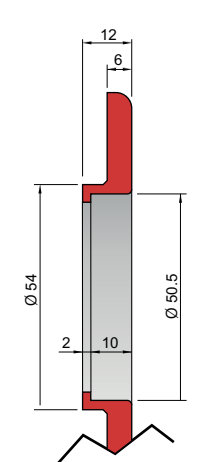

FINITURE / FINISHES
T Cromo satinato Satin Chrome
Z PVD Ottono PVD Brass
B Bronzo Bronze