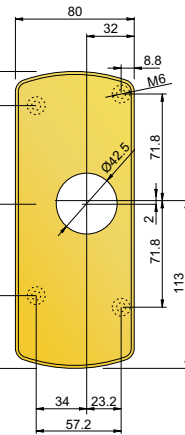

sx CR 2155PE
sp 8mm A1594