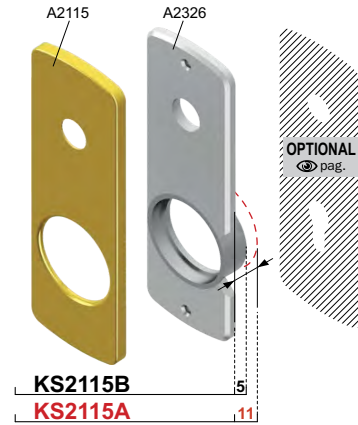

Model	Finish	Code
FILETTATO Ø 50 H	X ATRA	pag. S1
	Ø 31	pag. D1
DIAMOND PAT. PEND. PAG 12	25	MA3535
	20	MA3634
MONOLITO KRIPTON PAT. PEND. PAG 22	25	MA3526
	35	MA3625
	45	MA3627
	20	MA3672
MONOLITO PAT. PEND. PAG 32	25	MA2731
	35	MA1928
	45	
MAG ROUND PAT. PEND. PAG 74	20	MR13920..
	25	MR13925..
	35	MR13935..
	45	
MRM23 PAT. PEND. PAG 68	20	MR13320..
	25	MR13325..
	35	MR13335..
	45	
MAG3G PAT. PEND. PAG 62	20	3G320..
	25	3G325..
	35	3G335..
MAG4G PAT. PEND. PAG 60	20	4G320..
	25	4G325..
	35	4G335..

Finish	Code
C	Cromo lucido
T	Cromo satinato
B	Bronzo
2	PVD Ottone
BS	Ottone satinato
TI	Bronzo satinato
IT	Inox satinato
IT	Stainless steel