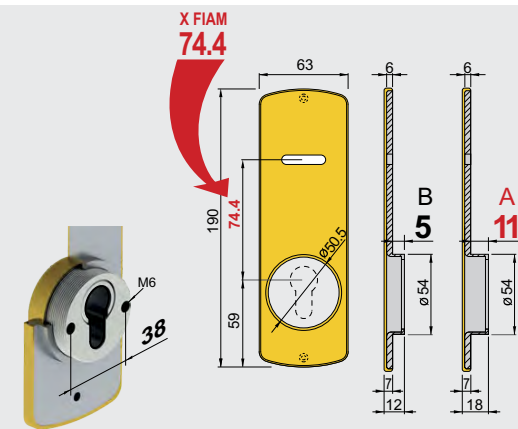

20	KT218ATR..
25	KT225ATR..
35	KT235ATR..

Model	Depth	Code	FINITURE FINISHES
<b>FILETTATO</b> PAT. PEND. PAG 12	25	MA3535	C Cromo lucido T Cromo satinato B Bronzo Z PVD Ottonne TT Ottonne satinato BS Bronzo satinato IT Inox satinato
<b>MONOLITO KRYPTON</b> PAT. PEND. PAG 22	20 25 35 45	MA3634 MA3526 MA3625 MA3627	C Cromo lucido T Cromo satinato B Bronzo Z PVD Ottonne TT Ottonne satinato BS Bronzo satinato IT Inox satinato
<b>MONOLITO</b> PAT. PEND. PAG 32	20 25 35 45	MA2372 MA2731 MA1928	C Cromo lucido T Cromo satinato B Bronzo Z PVD Ottonne TT Ottonne satinato BS Bronzo satinato IT Inox satinato
<b>MAG ROUND</b> PAT. PEND. PAG 74	20 25 35 45	MR13920.. MR13925.. MR13935..	C Cromo lucido T Cromo satinato B Bronzo Z PVD Ottonne TT Ottonne satinato BS Bronzo satinato IT Inox satinato
<b>MRM23</b> PAT. PEND. PAG 68	20 25 35 45	MR13320.. MR13325.. MR13335..	C Cromo lucido T Cromo satinato B Bronzo Z PVD Ottonne TT Ottonne satinato BS Bronzo satinato IT Inox satinato
<b>MAG3G</b> PAT. PEND. PAG 62	20 25 35	3G320.. 3G325.. 3G335..	C Cromo lucido T Cromo satinato B Bronzo Z PVD Ottonne TT Ottonne satinato
<b>MAG4G</b> PAT. PEND. PAG 60	20 25 35	4G320.. 4G325.. 4G335..	C Cromo lucido T Cromo satinato B Bronzo Z PVD Ottonne TT Inox satinato