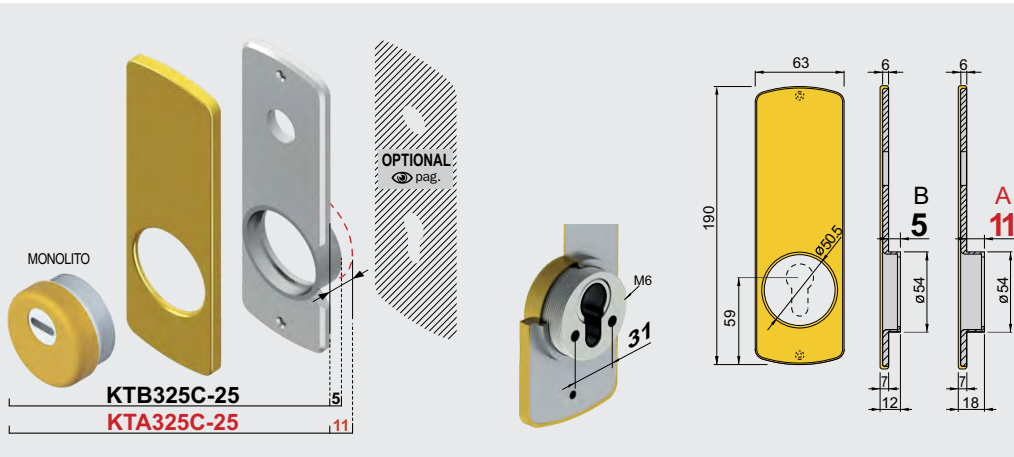

Model	Finish	Code
FILETTATO Ø 50 H	X ATRA	pag. S1
	Ø 31	pag. D1
DIAMOND PAT. PEND. PAG 12	25	MA3535
	20	MA3634
MONOLITO KRIPTON PAT. PEND. PAG 22	25	MA3526
	35	MA3625
	45	MA3627
	20	MA3672
MONOLITO PAT. PEND. PAG 32	25	MA2731
	35	MA1928
	45	
MAG ROUND PAT. PEND. PAG 74	20	MR13920..
	25	MR13925..
	35	MR13935..
	45	
MRM23 PAT. PEND. PAG 68	20	MR13320..
	25	MR13325..
	35	MR13335..
	45	
MAG3G PAT. PEND. PAG 62	20	3G320..
	25	3G325..
	35	3G335..
MAG4G PAT. PEND. PAG 60	20	4G320..
	25	4G325..
	35	4G335..

Finish	Code
C	Cromo lucido
T	Cromo satinato
B	Bronzo
2	PVD Ottone
BS	Ottone satinato
TI	Bronzo satinato
IT	Inox satinato
IT	Stainless steel