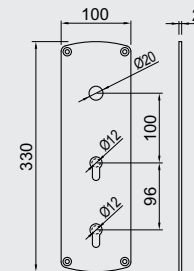

x FERBONA

FINITURE FINISHES

- **C** Cromo lucido
  Bright Chrome
- **T** Cromo satinato
  Satin Chrome
- **B** Bronzo
  Bronze
- **2** PVD Ottono
  PVD Brass
- **9** Oro anodizzato
  Anodized Gold
- **6** Argento anodizzato
  Anodized Silver