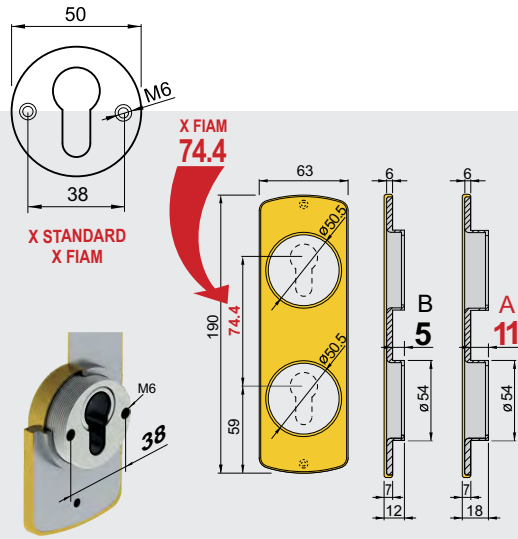

Model	Finish	Accessories	Notes
FILETTATO Ø 50	Cromo lucido	MA3536	
	Cromo satinato		
DIAMOND PAG 12	Cromo lucido	MA3633	
	Cromo satinato	MA3527	
MONOLITO KRIPTON PAG 22	Bronzo	MA3626	
	PVD Otton		
	Otton satinato	MA3628	
	Bronzo satinato		
MONOLITO PAG 32	Cromo lucido	MA2371	
	Cromo satinato	MA2665	
	Bronzo	MA1927	
	PVD Otton	MA2702	
MAG ROUND PAG 74	Cromo lucido	MR12920	MR29820
	Cromo satinato	MR12925	MR29825
	Bronzo	MR12935	
	PVD Otton	MR12945	
MRM23 PAG 68	Cromo lucido	MR12320	MR23820
	Cromo satinato	MR12325	MR23825
	Bronzo	MR12335	
	PVD Otton	MR12345	
MAG3G PAG 62	Cromo lucido	3G220	3G820
	Cromo satinato	3G225	
	Bronzo	3G235	
MAG4G PAG 60	Cromo lucido	4G220	
	Cromo satinato	4G225	4G825
	Bronzo	4G235	

FINITURE FINISHES

- C Cromo lucido
- T Cromo satinato
- B Bronzo
- Z PVD Otton
- TT Otton satinato
- BS Bronzo satinato
- IT Inox satinato

- C Cromo lucido
- T Cromo satinato
- B Bronzo
- Z PVD Otton
- TT Otton satinato
- BS Bronzo satinato
- IT Inox satinato

- C Cromo lucido
- T Cromo satinato
- B Bronzo
- Z PVD Otton
- TT Otton satinato
- BS Bronzo satinato
- IT Inox satinato

- C Cromo lucido
- T Cromo satinato
- B Bronzo
- Z PVD Otton
- TT Otton satinato
- BS Bronzo satinato
- IT Inox satinato

- C Cromo lucido
- T Cromo satinato
- B Bronzo
- Z PVD Otton
- TT Otton satinato
- BS Bronzo satinato
- IT Inox satinato

- C Cromo lucido
- T Cromo satinato
- Z PVD Otton
- TT Otton satinato
- BS Bronzo satinato
- IT Inox satinato

- C Cromo lucido
- T Cromo satinato
- Z PVD Otton
- TT Otton satinato
- BS Bronzo satinato
- IT Inox satinato