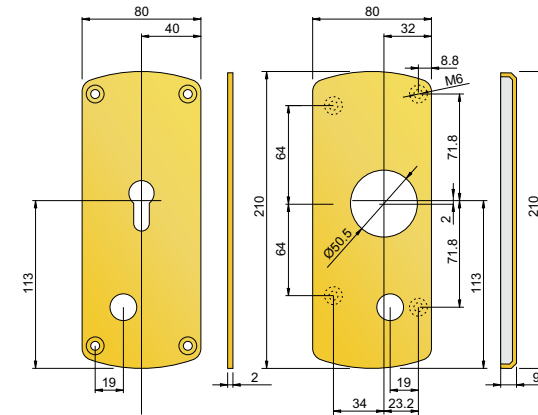

sx CR 2155PE  
sp 6mm A1595

sx CR 2155PE  
sp 8mm A1594

dx CR 21 PE N  
A2750 DX

dx CR 21 PE N  
Ki2744

sx CR 21 PE N  
A2750 SX

sx CR 21 PE N  
Ki2745

x CR SERIE 21 PE N  
x MOTTURA

KT2745 SX MT  
KT2744 DX MT