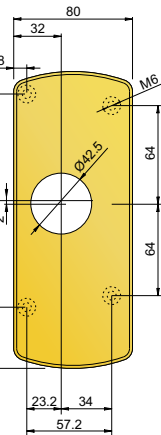

20	KT218ATR..
25	KT225ATR..
35	KT235ATR..

Model	Depth	Code	FINITURE FINISHES
<b>FILETTATO</b> PAT. PEND. PAG 12	25	MA3535	C Cromo lucido T Cromo satinato B Bronzo Z PVD Ottonne TT Ottonne satinato BS Bronzo satinato IT Inox satinato
<b>MONOLITO KRYPTON</b> PAT. PEND. PAG 22	20 25 35 45	MA3634 MA3526 MA3625 MA3627	C Cromo lucido T Cromo satinato B Bronzo Z PVD Ottonne TT Ottonne satinato BS Bronzo satinato IT Inox satinato
<b>MONOLITO</b> PAT. PEND. PAG 32	20 25 35 45	MA2372 MA2731 MA1928	C Cromo lucido T Cromo satinato B Bronzo Z PVD Ottonne TT Ottonne satinato BS Bronzo satinato IT Inox satinato
<b>MAG ROUND</b> PAT. PEND. PAG 74	20 25 35 45	MR13920.. MR13925.. MR13935..	C Cromo lucido T Cromo satinato B Bronzo Z PVD Ottonne TT Ottonne satinato BS Bronzo satinato IT Inox satinato
<b>MRM23</b> PAT. PEND. PAG 68	20 25 35 45	MR13320.. MR13325.. MR13335..	C Cromo lucido T Cromo satinato B Bronzo Z PVD Ottonne TT Ottonne satinato BS Bronzo satinato IT Inox satinato
<b>MAG3G</b> PAT. PEND. PAG 62	20 25 35	3G320.. 3G325.. 3G335..	C Cromo lucido T Cromo satinato B Bronzo Z PVD Ottonne TT Ottonne satinato
<b>MAG4G</b> PAT. PEND. PAG 60	20 25 35	4G320.. 4G325.. 4G335..	C Cromo lucido T Cromo satinato B Bronzo Z PVD Ottonne TT Inox satinato

x CR 2155PE

x CR SERIE 21 PE N  
x MOTTURA

**DX**

**SX**

**DX**

**SX**

dx CR 2155PE  
sp 6mm A1597

dx CR 2155PE  
sp 8mm A1596