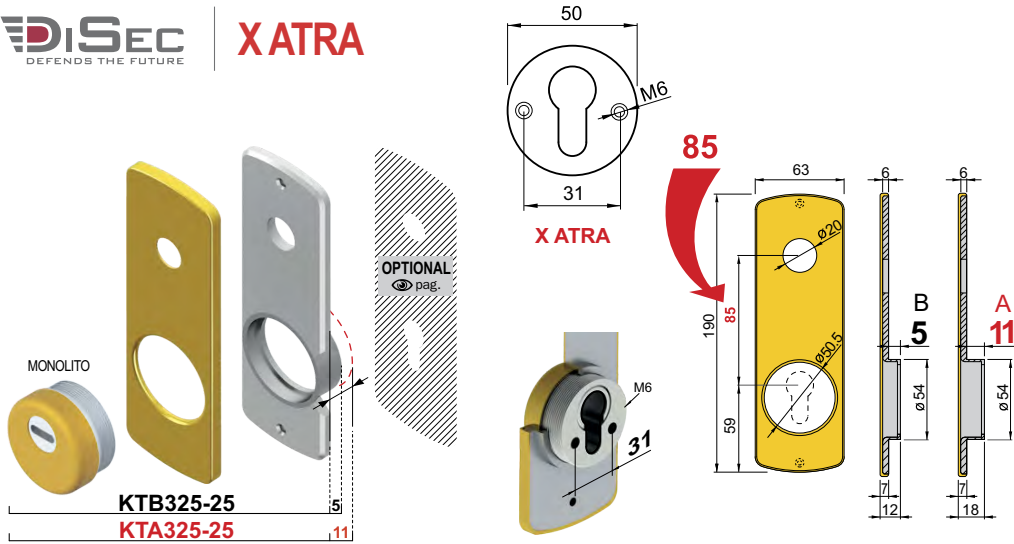

Model	Finish	Code
FILETTATO Ø 50 H	X ATRA	pag. S1
	Ø 31	pag. D1
DIAMOND PAT. PEND. PAG 12	25	MA3535
	20	MA3634
MONOLITO KRIPTON PAT. PEND. PAG 22	25	MA3526
	35	MA3625
	45	MA3627
	20	MA3672
MONOLITO PAT. PEND. PAG 32	25	MA2731
	35	MA1928
	45	
MAG ROUND PAT. PEND. PAG 74	20	MR13920..
	25	MR13925..
	35	MR13935..
	45	
MRM23 PAT. PEND. PAG 68	20	MR13320..
	25	MR13325..
	35	MR13335..
	45	
MAG3G PAT. PEND. PAG 62	20	3G320..
	25	3G325..
	35	3G335..
MAG4G PAT. PEND. PAG 60	20	4G320..
	25	4G325..
	35	4G335..

Finish	Code
C	Cromo lucido
T	Cromo satinato
B	Bronzo
2	PVD Ottone
BS	Ottone satinato
TI	Bronzo satinato
IT	Inox satinato
IT	Stainless steel