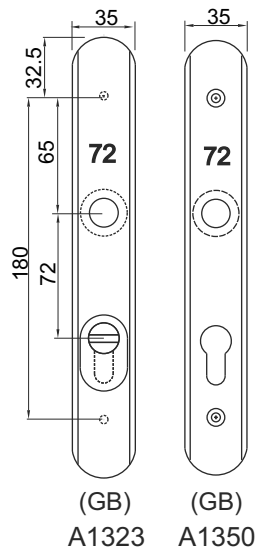

OP34..G
72

COLORI DISPONIBILI / COLOURS AVAILABLE

- Ottone Lucido PVD / PVD Bright Brass (2)
- Cromo Satinato / Satin Chrome (T)
- Champagne (A)
- Oro anodizzato / Anodized Gold (9)
- Argento anodizzato / Anodized Silver (6)
- Bianco Ral 9010 / White Ral 9010 (W)

PROTEZIONE ANTI-TRAPANO / ANTI-DRILL PROTECTION

SPORGENZE PROTETTE / PROTRUSIONS COVERED

ROTORI DISPONIBILI / ROTORS AVAILABLE PAG 147

- S1 (3.5) Standard
- D1 (5) x Dom
- C1 (3.5) x Cisa TSP
- X1 (8) Chiavi a croce Cruciform keys
- K1 (4.8) x Ikon (13.5)