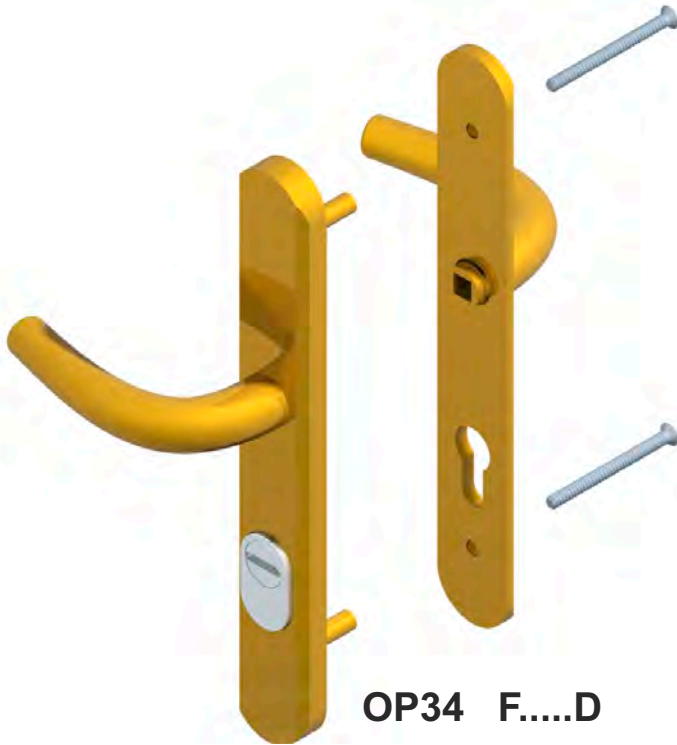

**SPORGENZE PROTETTE / PROTRUSIONS COVERED**

**ROTORI DISPONIBILI / ROTORS AVAILABLE** **PAG 147**

**PROTEZIONE ANTI-TRAPANO / ANTI-DRILL PROTECTION**

**OP34 F....D**

**OP34..F**  
70

**OP34..G**  
72

**OP63..D**  
92

**OP34..D**  
92

**COLORI DISPONIBILI / COLOURS AVAILABLE**

- Ottone Lucido PVD / PVD Bright Brass (2)
- Cromo Satinato / Satin Chrome (T)
- Champagne (A)
- Oro anodizzato / Anodized Gold (9)
- Argento anodizzato / Anodized Silver (6)
- Bianco Ral 9010 / White Ral 9010 (W)

**PROTEZIONE ANTI-TRAPANO / ANTI-DRILL PROTECTION**

**SPORGENZE PROTETTE / PROTRUSIONS COVERED**

**ROTORI DISPONIBILI / ROTORS AVAILABLE** PAG 147

- S1 (3.5) Standard
- D1 (5) x Dom
- C1 (3.5) x Cisa TSP
- X1 (8) Chiavi a croce Cruciform keys
- K1 (4.8) x Ikon (13.5)