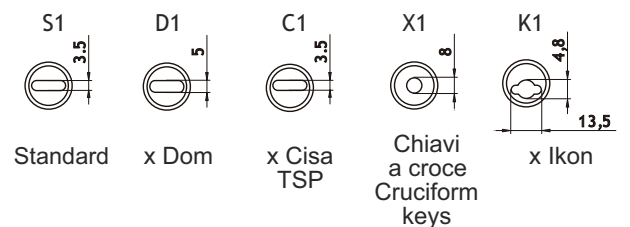

PROTEZIONE ANTI-TRAPANO / ANTI-DRILL PROTECTION