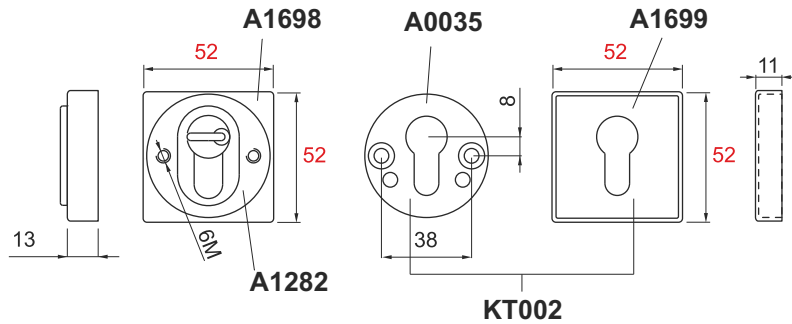

IMBALLO / PACKAGING

SPORGENZE PROTETTE / PROTRUSIONS COVERED

ROTORI DISPONIBILI / ROTORS AVAILABLE

COLORI DISPONIBILI / COLOURS AVAILABLE

- Cromo lucido / Bright Chrome (C)
- Cromo satinato / Satin Chrome (T)
- Bronzo / Bronze (B)
- PVD Ottone / PVD Brass (2)
- Nero / Black (N)
- Bianco Ral 9010 / White Ral 9010 (W)
- Marron Ral 8019 / Brown Ral 8019 (M)