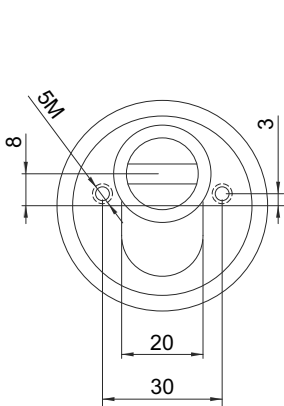

BD106..
X ASSA ABLOY