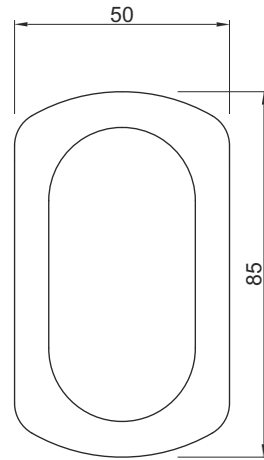

OPTIONAL
finitura grezza

OPTIONAL

A2136

A2454

COLORI DISPONIBILI / COLOURS AVAILABLE

- PVD Ottone / PVD Brass 2
- Bronzo / Bronze B

COLORI DISPONIBILI / COLOURS AVAILABLE

- C Cromo lucido / Bright Chrome
- T Cromo satinato / Satin Chrome
- L Ottone lucido / Bright Brass