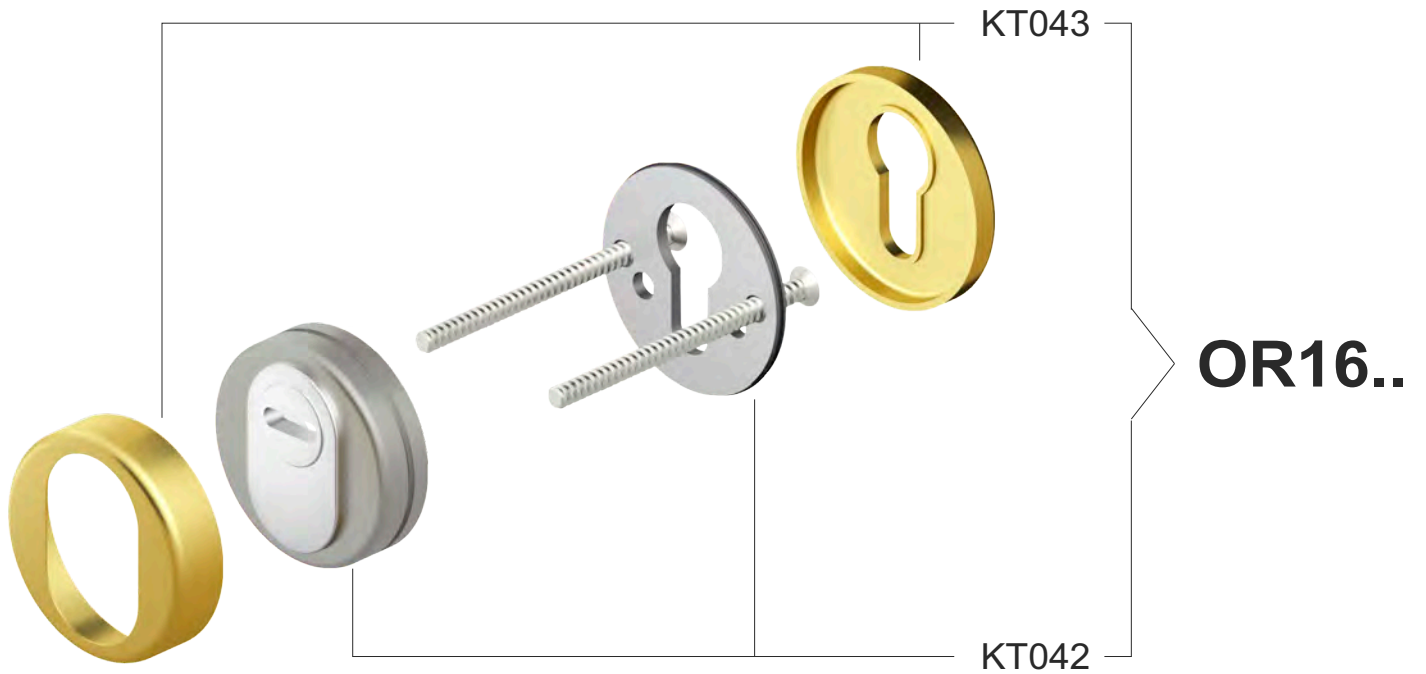

COLORI DISPONIBILI / COLOURS AVAILABLE

- Cromo lucido / Bright Chrome (C)
- Cromo satinato / Satin Chrome (T)
- Bronzo / Bronze (B)
- PVD Ottone / PVD Brass (2)
- Nero / Black (N)
- Bianco Ral 9010 / White Ral 9010 (W)
- Marron Ral 8019 / Brown Ral 8019 (M)

IMBALLO / PACKAGING

SPORGENZE PROTETTE / PROTRUSIONS COVERED

ROTORI DISPONIBILI / ROTORS AVAILABLE