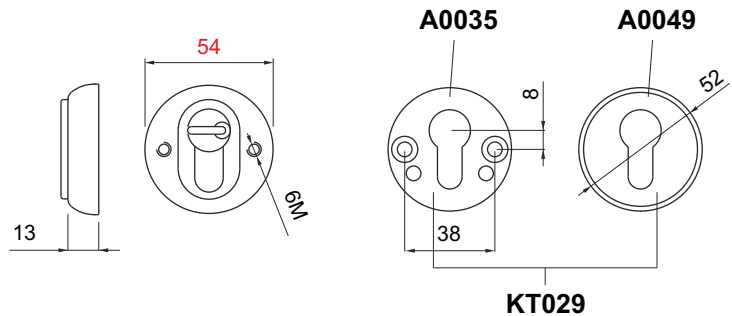

COLORI DISPONIBILI / COLOURS AVAILABLE

- Cromo lucido / Bright Chrome (C)
- Cromo satinato / Satin Chrome (T)
- Bronzo / Bronze (B)
- PVD Ottone / PVD Brass (2)
- Inox (IT)
- Nero / Black (N)
- Bianco Ral 9010 / White Ral 9010 (W)
- Marron Ral 8019 / Brown Ral 8019 (M)
- Ottone lucido / Bright Brass (L)

SPORGENZE PROTETTE / PROTRUSIONS COVERED

IMBALLO / PACKAGING

ROTORI DISPONIBILI / ROTORS AVAILABLE