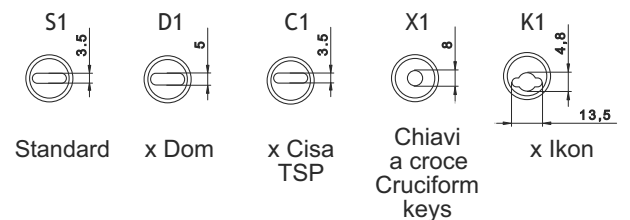

SPORGENZE PROTETTE / PROTRUSIONS COVERED

IMBALLO / PACKAGING

ROTORI DISPONIBILI / ROTORS AVAILABLE