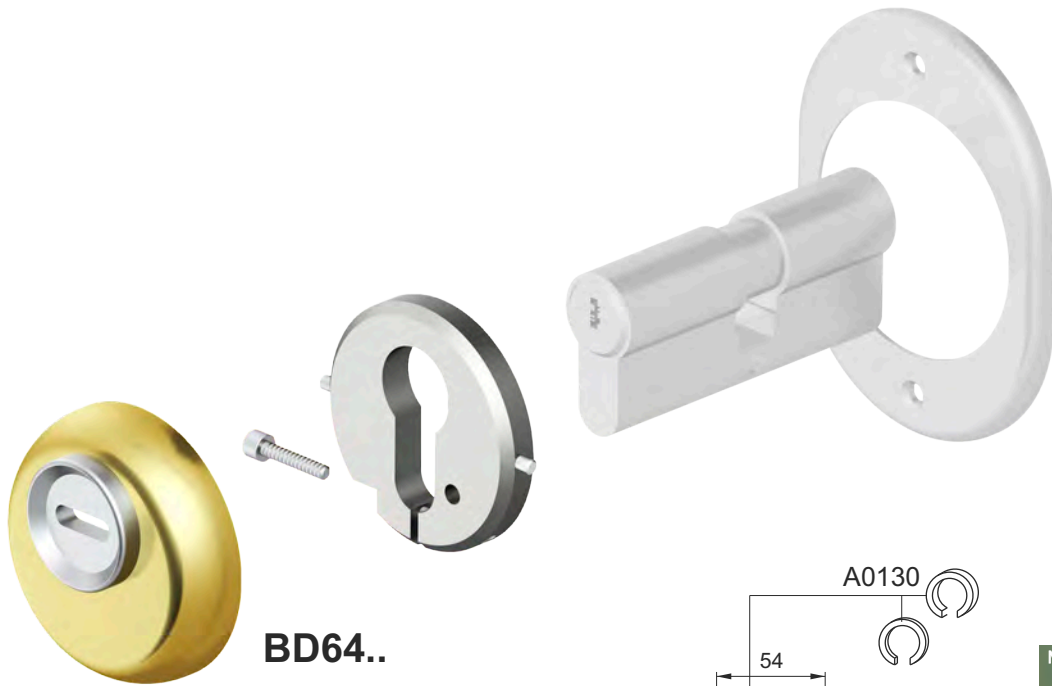

IMBALLO / PACKAGING

SPORGENZE PROTETTE / PROTRUSIONS COVERED

ROTORI DISPONIBILI / ROTORS AVAILABLE

BD64..

COLORI DISPONIBILI / COLOURS AVAILABLE

- Cromo lucido / Bright Chrome (C)
- Cromo satinato / Satin Chrome (T)
- Bronzo / Bronze (B)
- Ottone lucido / Bright Brass (L)
- Nero / Black (N)
- Bianco Ral 9010 / White Ral 9010 (W)
- Marron Ral 8019 / Brown Ral 8019 (M)

Borchia di protezione da applicare a morsetto sul cilindro. Corpo e rotore temperati. Montaggio semplificato per il fai da te.

Surface mounted cylinder protector. Hardened body and rotor. Simplified fitting.