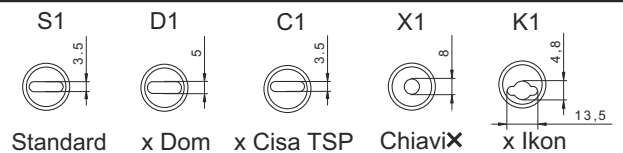

IMBALLO / PACKAGING

SPORGENZE PROTETTE / PROTRUSIONS COVERED

ROTORI DISPONIBILI / ROTORS AVAILABLE