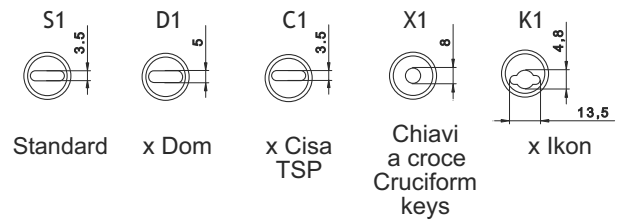

SPORGENZE PROTETTE / PROTRUSIONS COVERED

IMBALLO / PACKAGING

ROTORI DISPONIBILI / ROTORS AVAILABLE

OR09..