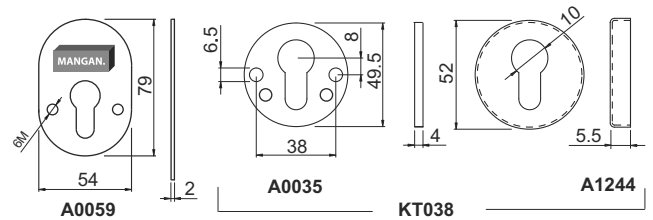

COLORI DISPONIBILI / COLOURS AVAILABLE

- C Cromo lucido / Bright Chrome
- T Cromo satinato / Satin Chrome
- 2 PVD Ottone / PVD Brass
- L Ottone lucido / Bright Brass
- B Bronzo / Bronze

ACCESSORI / ACCESSORIES (OPTIONAL)

SPORGENZE PROTETTE / PROTRUSIONS COVERED

IMBALLO / PACKAGING

ROTORI DISPONIBILI / ROTORS AVAILABLE