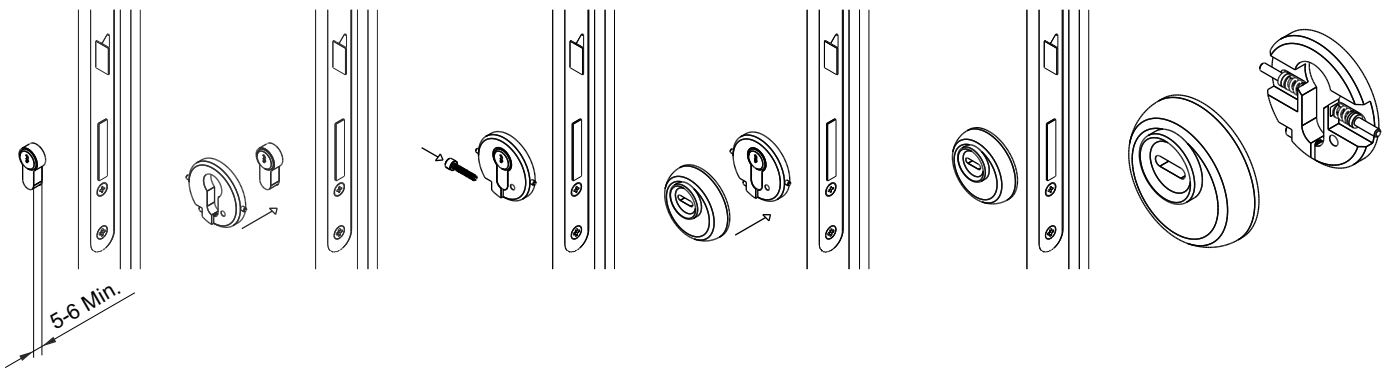

BD64..

COLORI DISPONIBILI / COLOURS AVAILABLE

- Cromo lucido / Bright Chrome (C)
- Cromo satinato / Satin Chrome (T)
- Bronzo / Bronze (B)
- Ottone lucido / Bright Brass (L)
- Nero / Black (N)
- Bianco Ral 9010 / White Ral 9010 (W)
- Marron Ral 8019 / Brown Ral 8019 (M)

Borchia di protezione da applicare a morsetto sul cilindro. Corpo e rotore temperati. Montaggio semplificato per il fai da te.

Surface mounted cylinder protector. Hardened body and rotor. Simplified fitting.

IMBALLO / PACKAGING

ROTORI DISPONIBILI / ROTORS AVAILABLE

D2 x Dom

ACCESSORI / ACCESSORIES (OPTIONAL)