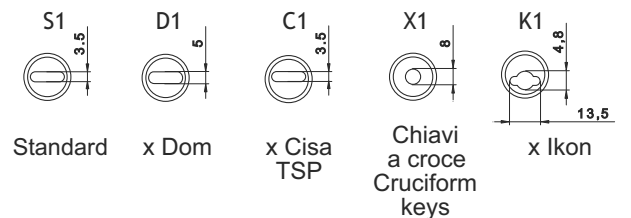

IMBALLO / PACKAGING

ROTORI DISPONIBILI / ROTORS AVAILABLE

COLORI DISPONIBILI / COLOURS AVAILABLE

- Cromo lucido / Bright Chrome (C)
- Cromo satinato / Satin Chrome (T)
- Bronzo / Bronze (B)
- PVD Ottone / PVD Brass (2)
- Nero / Black (N)
- Bianco Ral 9010 / White Ral 9010 (W)
- Marron Ral 8019 / Brown Ral 8019 (M)