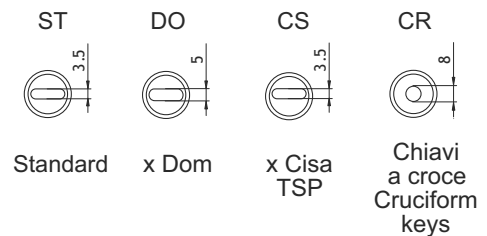

IMBALLO / PACKAGING

SPORGENZE PROTETTE / PROTRUSIONS COVERED

ROTORI DISPONIBILI / ROTORS AVAILABLE