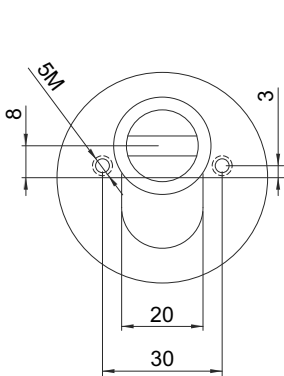

BD109..
X ASSA ABLOY

COLORI DISPONIBILI / COLOURS AVAILABLE

- Cromo lucido / Bright Chrome (C)
- Cromo satinato / Satin Chrome (T)
- PVD Ottone / PVD Brass (2)

IMBALLO / PACKAGING

ROTORI DISPONIBILI / ROTORS AVAILABLE

- S1 (3.5mm) Standard
- D1 (6mm) x Dom
- C1 (3.5mm) x Cisa TSP
- X1 (6mm) Chiavi a croce Cruciform keys
- K1 (4.8mm) x Ikon (13.5mm)