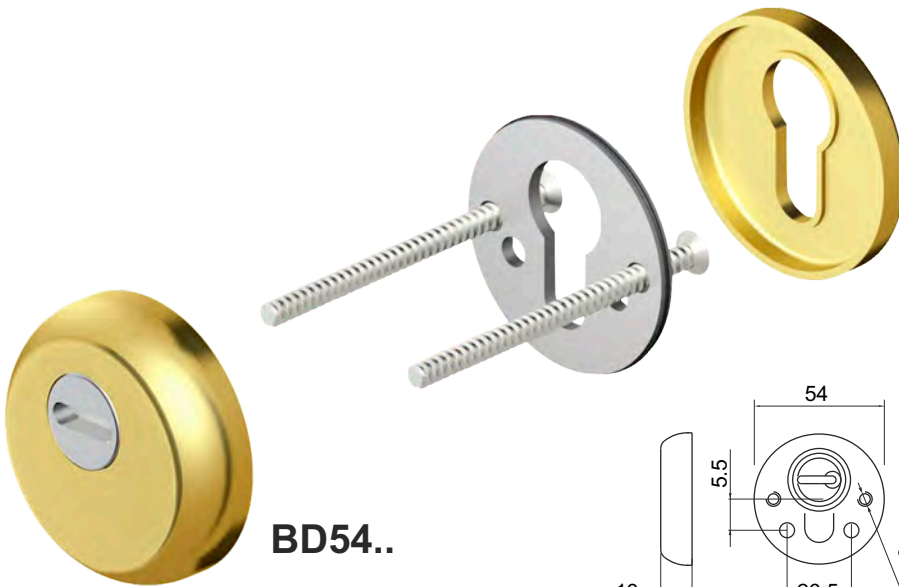

BD01..

BD54..

COLORI DISPONIBILI / COLOURS AVAILABLE

- Cromo lucido / Bright Chrome (C)
- Cromo satinato / Satin Chrome (T)
- Bronzo / Bronze (B)
- PVD Ottone / PVD Brass (2)
- Inox (IT)
- Nero / Black (N)
- Bianco Ral 9010 / White Ral 9010 (W)
- Marron Ral 8019 / Brown Ral 8019 (M)

IMBALLO / PACKAGING

SPORGENZE PROTETTE / PROTRUSIONS COVERED

ROTORI DISPONIBILI / ROTORS AVAILABLE