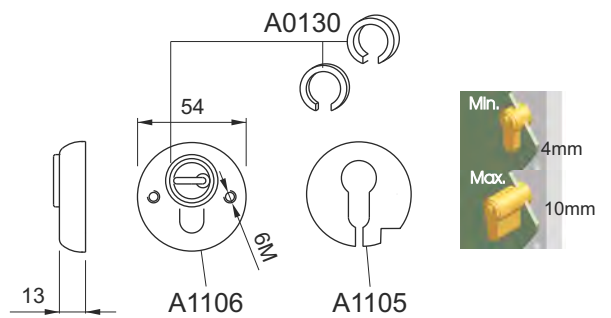

BD64..

COLORI DISPONIBILI / COLOURS AVAILABLE

- Cromo lucido / Bright Chrome (C)
- Cromo satinato / Satin Chrome (T)
- Bronzo / Bronze (B)
- Ottone lucido / Bright Brass (L)
- Nero / Black (N)
- Bianco Ral 9010 / White Ral 9010 (W)
- Marron Ral 8019 / Brown Ral 8019 (M)

Borchia di protezione da applicare a morsetto sul cilindro. Corpo e rotore temperati. Montaggio semplificato per il fai da te.

Surface mounted cylinder protector. Hardened body and rotor. Simplified fitting.

IMBALLO / PACKAGING

ROTORI DISPONIBILI / ROTORS AVAILABLE

D2 x Dom

ACCESSORI / ACCESSORIES (OPTIONAL)