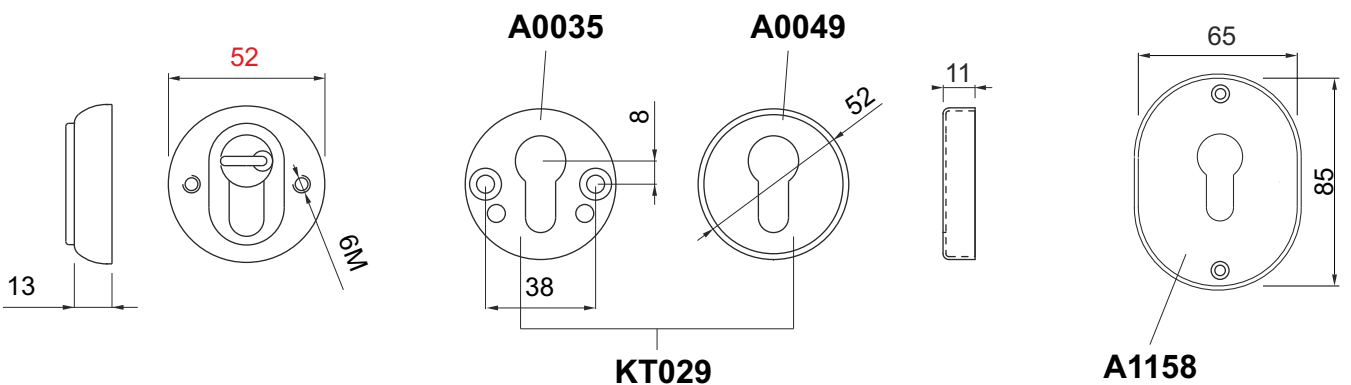

COLORI DISPONIBILI / COLOURS AVAILABLE

- C Cromo lucido / Bright Chrome
- T Cromo satinato / Satin Chrome
- 2 PVD Ottone / PVD Brass
- L Ottone lucido / Bright Brass
- B Bronzo / Bronze

ACCESSORI / ACCESSORIES (OPTIONAL)

SPORGENZE PROTETTE / PROTRUSIONS COVERED

IMBALLO / PACKAGING

ROTORI DISPONIBILI / ROTORS AVAILABLE