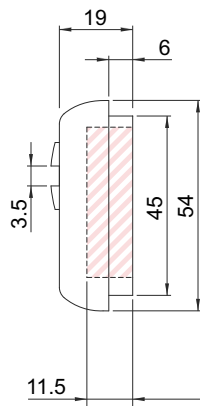

BD106..
X ASSA ABLOY