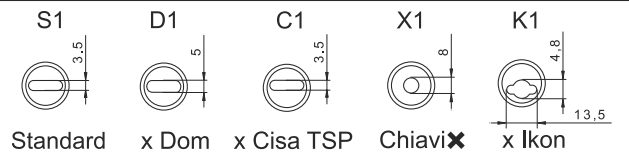

IMBALLO / PACKAGING

SPORGENZE PROTETTE / PROTRUSIONS COVERED

ROTORI DISPONIBILI / ROTORS AVAILABLE