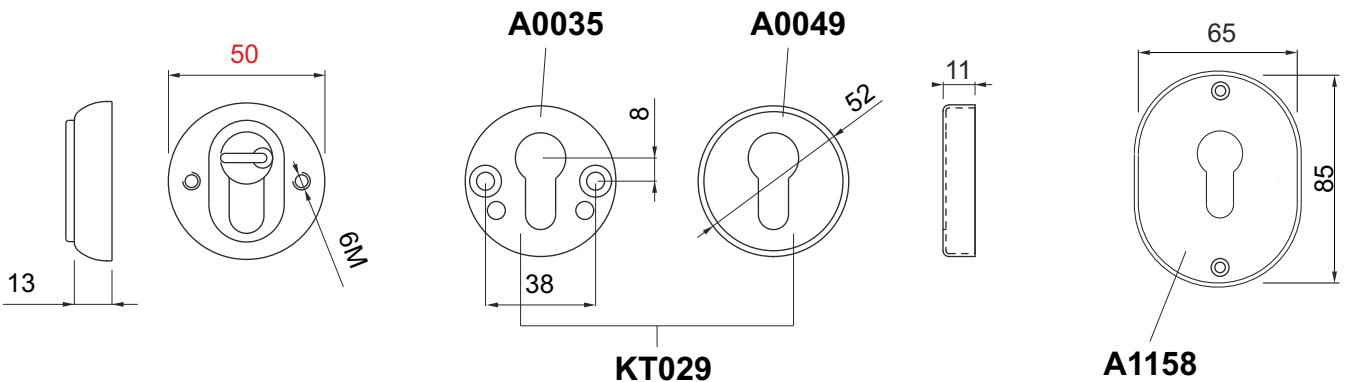

COLORI DISPONIBILI / COLOURS AVAILABLE

- C Cromo lucido / Bright Chrome
- T Cromo satinato / Satin Chrome
- 2 PVD Ottone / PVD Brass
- B Bronzo / Bronze

ACCESSORI / ACCESSORIES (OPTIONAL)

SPORGENZE PROTETTE / PROTRUSIONS COVERED

IMBALLO / PACKAGING

ROTORI DISPONIBILI / ROTORS AVAILABLE