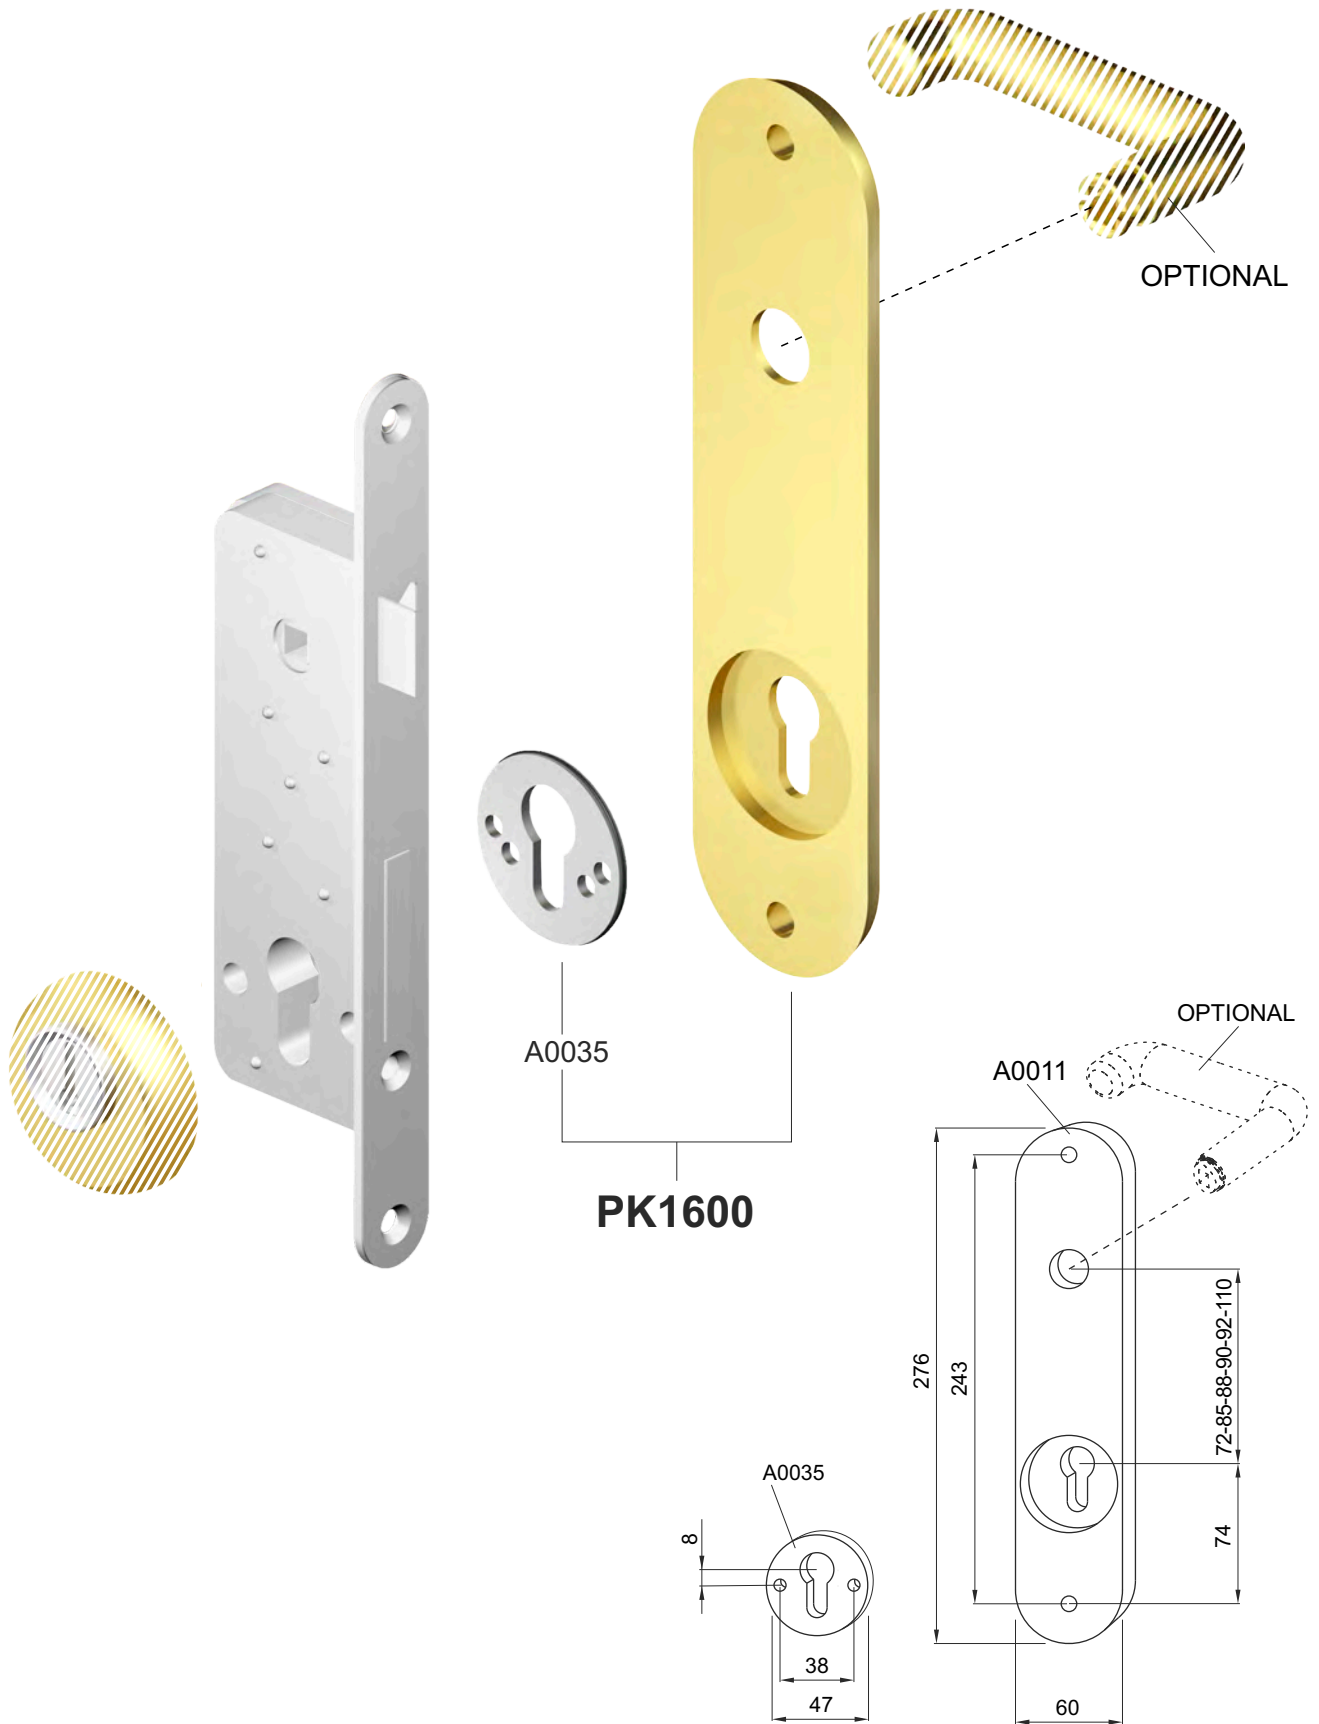

OR01..

OR02..

COLORI DISPONIBILI / COLOURS AVAILABLE

- Cromo lucido / Bright Chrome (C)
- Cromo satinato / Satin Chrome (T)
- Bronzo / Bronze (B)
- PVD Ottone / PVD Brass (2)
- Inox (IT)
- Nero / Black (N)
- Bianco Ral 9010 / White Ral 9010 (W)
- Marron Ral 8019 / Brown Ral 8019 (M)
- Ottone lucido / Bright Brass (L)

A2454

COLORI DISPONIBILI / COLOURS AVAILABLE

- PVD Ottone / PVD Brass 2
- Bronzo / Bronze B

COLORI DISPONIBILI / COLOURS AVAILABLE

- C Cromo lucido / Bright Chrome
- T Cromo satinato / Satin Chrome
- L Ottone lucido / Bright Brass

BD01..

BD54..

COLORI DISPONIBILI / COLOURS AVAILABLE

- Cromo lucido / Bright Chrome (C)
- Cromo satinato / Satin Chrome (T)
- Bronzo / Bronze (B)
- PVD Ottone / PVD Brass (2)
- Inox (IT)
- Nero / Black (N)
- Bianco Ral 9010 / White Ral 9010 (W)
- Marron Ral 8019 / Brown Ral 8019 (M)

IMBALLO / PACKAGING

ROTORI DISPONIBILI / ROTORS AVAILABLE

- S1 (3.5mm) Standard
- D1 (6mm) x Dom
- C1 (3.5mm) x Cisa TSP
- X1 (6mm) Chiavi a croce Cruciform keys
- K1 (4.8mm) x Ikon (13.5mm)

COLORI DISPONIBILI / COLOURS AVAILABLE