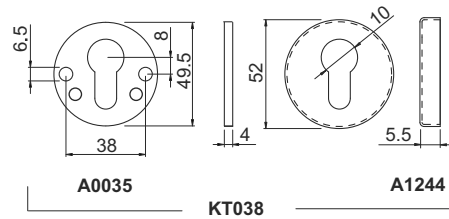

ACCESSORI / ACCESSORIES (OPTIONAL)