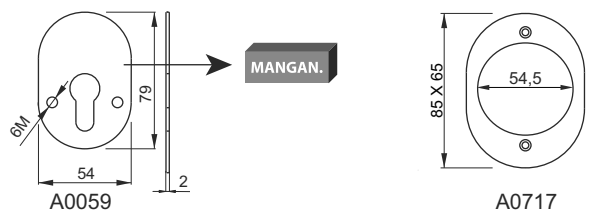

ACCESSORI / ACCESSORIES (OPTIONAL)