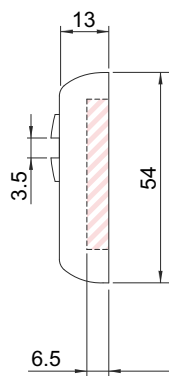

BD109..
X ASSA ABLOY

COLORI DISPONIBILI / COLOURS AVAILABLE

- Cromo lucido / Bright Chrome (C)
- Cromo satinato / Satin Chrome (T)
- PVD Ottone / PVD Brass (2)

IMBALLO / PACKAGING

ROTORI DISPONIBILI / ROTORS AVAILABLE

- S1 (3.5mm) Standard
- D1 (6mm) x Dom
- C1 (3.5mm) x Cisa TSP
- X1 (6mm) Chiavi a croce Cruciform keys
- K1 (4.8mm) x Ikon (13.5mm)