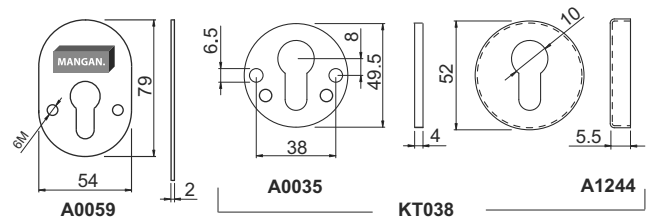

ACCESSORI / ACCESSORIES (OPTIONAL)