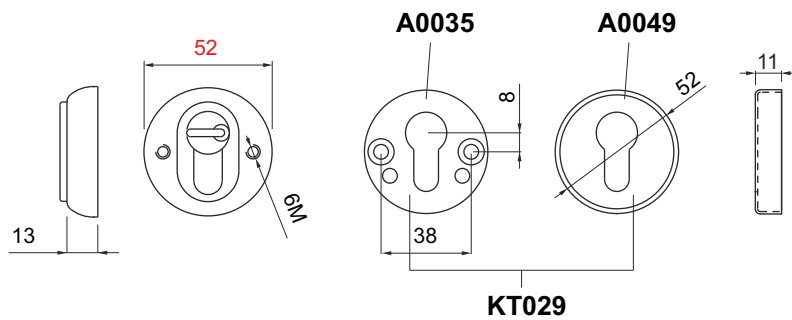

COLORI DISPONIBILI / COLOURS AVAILABLE

- Cromo lucido / Bright Chrome (C)
- Cromo satinato / Satin Chrome (T)
- Bronzo / Bronze (B)
- PVD Ottone / PVD Brass (2)
- Nero / Black (N)
- Bianco Ral 9010 / White Ral 9010 (W)
- Marron Ral 8019 / Brown Ral 8019 (M)

IMBALLO / PACKAGING

SPORGENZE PROTETTE / PROTRUSIONS COVERED

ROTORI DISPONIBILI / ROTORS AVAILABLE