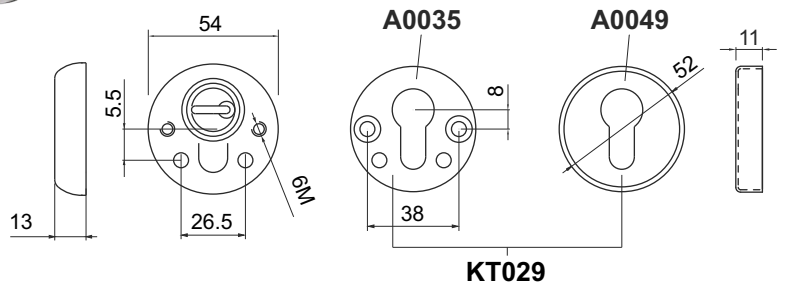

BD01..

BD54..

COLORI DISPONIBILI / COLOURS AVAILABLE

- Cromo lucido / Bright Chrome (C)
- Cromo satinato / Satin Chrome (T)
- Bronzo / Bronze (B)
- PVD Ottone / PVD Brass (2)
- Inox (IT)
- Nero / Black (N)
- Bianco Ral 9010 / White Ral 9010 (W)
- Marron Ral 8019 / Brown Ral 8019 (M)

IMBALLO / PACKAGING

SPORGENZE PROTETTE / PROTRUSIONS COVERED

ROTORI DISPONIBILI / ROTORS AVAILABLE