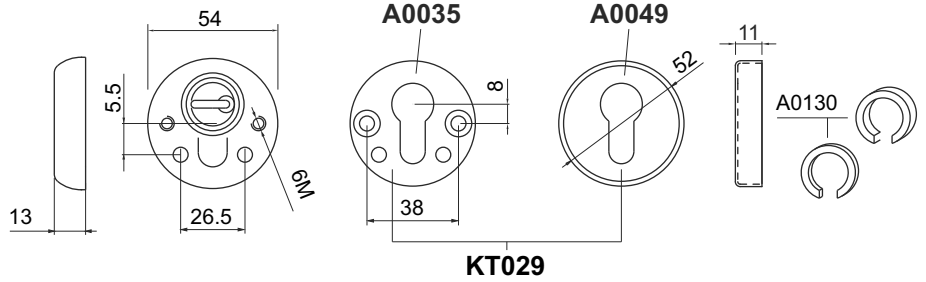

BD01..

BD54..

COLORI DISPONIBILI / COLOURS AVAILABLE

- Cromo lucido / Bright Chrome (C)
- Cromo satinato / Satin Chrome (T)
- Bronzo / Bronze (B)
- PVD Ottone / PVD Brass (2)
- Inox (IT)
- Nero / Black (N)
- Bianco Ral 9010 / White Ral 9010 (W)
- Marron Ral 8019 / Brown Ral 8019 (M)

IMBALLO / PACKAGING

SPORGENZE PROTETTE / PROTRUSIONS COVERED

ROTORI DISPONIBILI / ROTORS AVAILABLE