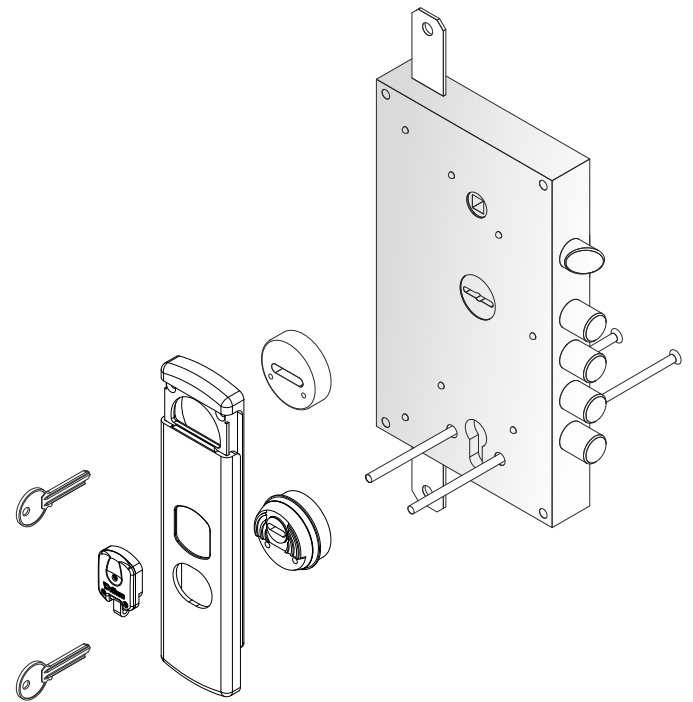

- KA chiavi uguali / KA key alike (with key icons)

**PROTEZIONE ANTI-TRAPANO / ANTI-DRILL PROTECTION**

**CHIAVI / KEYS**

**IMBALLO / PACKAGING**

**SPESSORI / SPACERS**

**MG903 DM**  
(X ATRA)

**COLORI DISPONIBILI / COLOURS AVAILABLE**