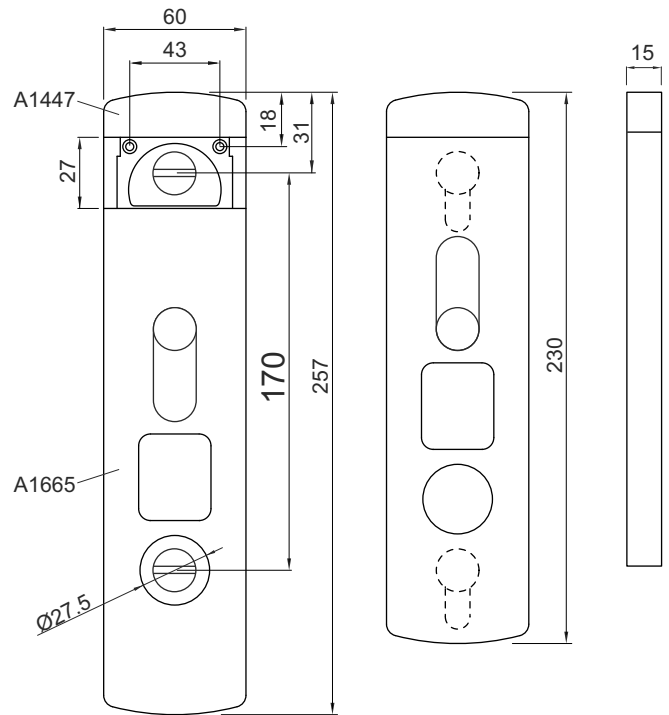

A2930 (H25)  
A3029 (H18)

A2930 (H25)  
A3029 (H18)

**MG960 I DF**  
(X CISA)

**COLORI DISPONIBILI / COLOURS AVAILABLE**

- Cromo Satinato / Satin Chrome (T)
- PVD Ottone / PVD Brass (2)

**VERSIONI SPECIALI / SPECIAL VERSIONS**