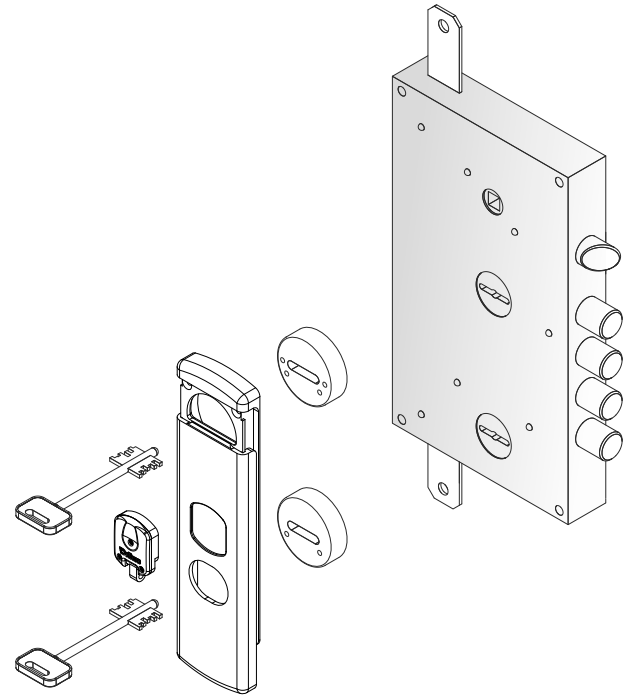

COLORI DISPONIBILI / COLOURS AVAILABLE

- Cromo Satinato / Satin Chrome (T)
- PVD Ottone / PVD Brass (2)

VERSIONI SPECIALI / SPECIAL VERSIONS

- KA chiavi uguali / KA key alike (with key icons)

PROTEZIONE ANTI-TRAPANO / ANTI-DRILL PROTECTION

CHIAVI / KEYS

IMBALLO / PACKAGING

SPESSORI / SPACERS