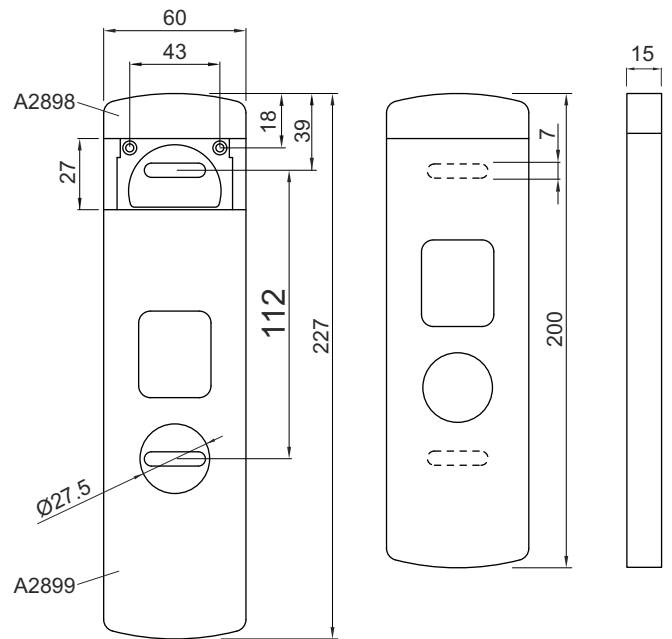

**SPESSORI / SPACERS**

**IMBALLO / PACKAGING**

**MG902 MT**  
(X MOTTURA)  
(X ATRA)

**COLORI DISPONIBILI / COLOURS AVAILABLE**

- Cromo Satinato / Satin Chrome (T)
- PVD Ottone / PVD Brass (2)

**VERSIONI SPECIALI / SPECIAL VERSIONS**