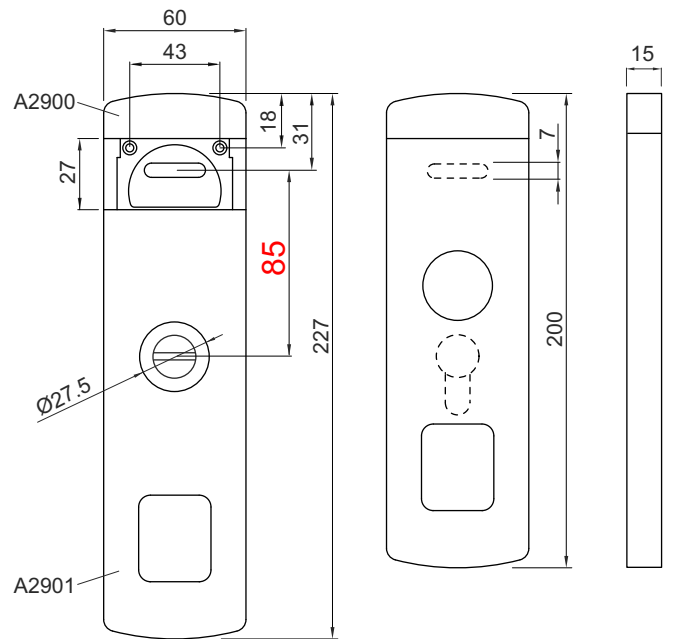

**CHIAVI / KEYS**

**IMBALLO / PACKAGING**

**SPESSORI / SPACERS**

**COLORI DISPONIBILI / COLOURS AVAILABLE**

- Cromo Satinato / Satin Chrome (T)
- PVD Ottone / PVD Brass (2)

**PROTEZIONE ANTI-TRAPANO / ANTI-DRILL PROTECTION**