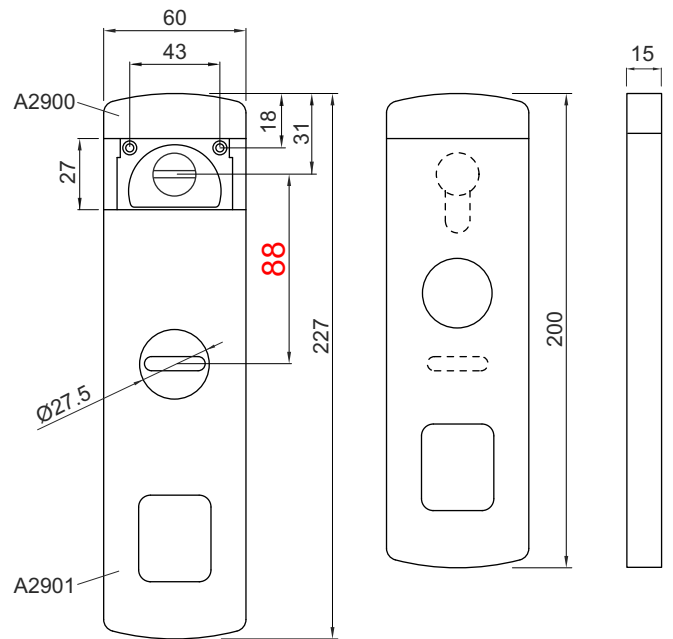

**SPORGENZE PROTETTE / PROTRUSIONS COVERED**

**CHIAVI / KEYS**

**IMBALLO / PACKAGING**

**SPESSORI / SPACERS**

**MG930 DF**  
(X CR)  
(X MOTTURA)

**COLORI DISPONIBILI / COLOURS AVAILABLE**

- Cromo Satinato / Satin Chrome (T)
- PVD Ottone / PVD Brass (2)