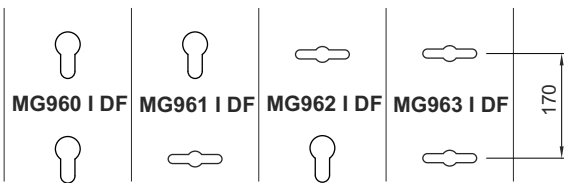

A2930 (H25)
A3029 (H18)

A2930 (H25)
A3029 (H18)

MG960 I DF
(X CISA)

COLORI DISPONIBILI / COLOURS AVAILABLE

- Cromo Satinato / Satin Chrome (T)
- PVD Ottone / PVD Brass (2)

VERSIONI SPECIALI / SPECIAL VERSIONS

- KA chiavi uguali / KA key alike

PROTEZIONE ANTI-TRAPANO / ANTI-DRILL PROTECTION

SPORGENZE PROTETTE / PROTRUSIONS COVERED

CHIAVI / KEYS

IMBALLO / PACKAGING

SPessori / SPACERS