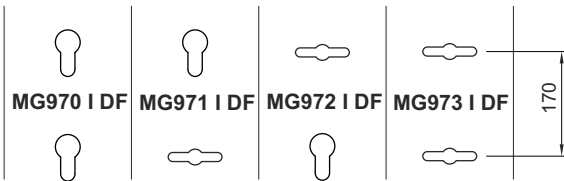

MG970 | DF
(X CISA)

COLORI DISPONIBILI / COLOURS AVAILABLE

- Cromo Satinato / Satin Chrome (T)
- PVD Ottone / PVD Brass (2)

VERSIONI SPECIALI / SPECIAL VERSIONS

- KA chiavi uguali / KA key alike

PROTEZIONE ANTI-TRAPANO / ANTI-DRILL PROTECTION