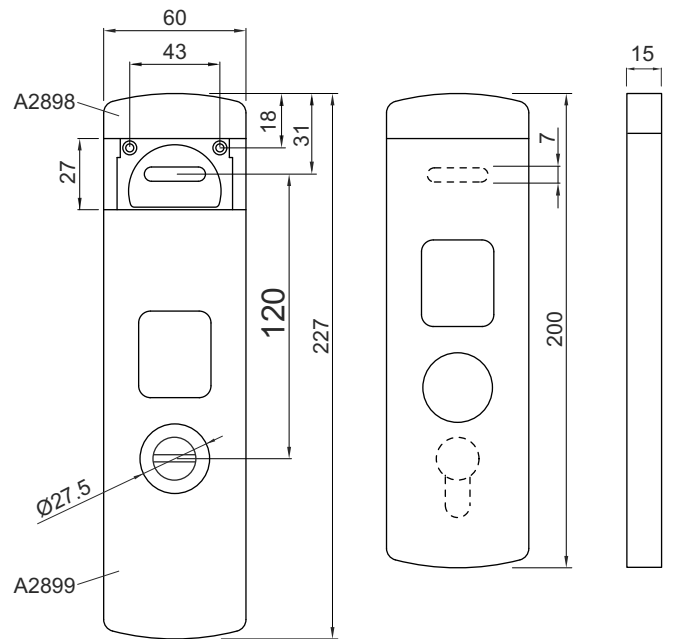

- KA chiavi uguali / KA key alike (with key icons)

**PROTEZIONE ANTI-TRAPANO / ANTI-DRILL PROTECTION**

**CHIAVI / KEYS**

**IMBALLO / PACKAGING**

**SPESSORI / SPACERS**

**MG903 DM**  
(X ATRA)

**COLORI DISPONIBILI / COLOURS AVAILABLE**