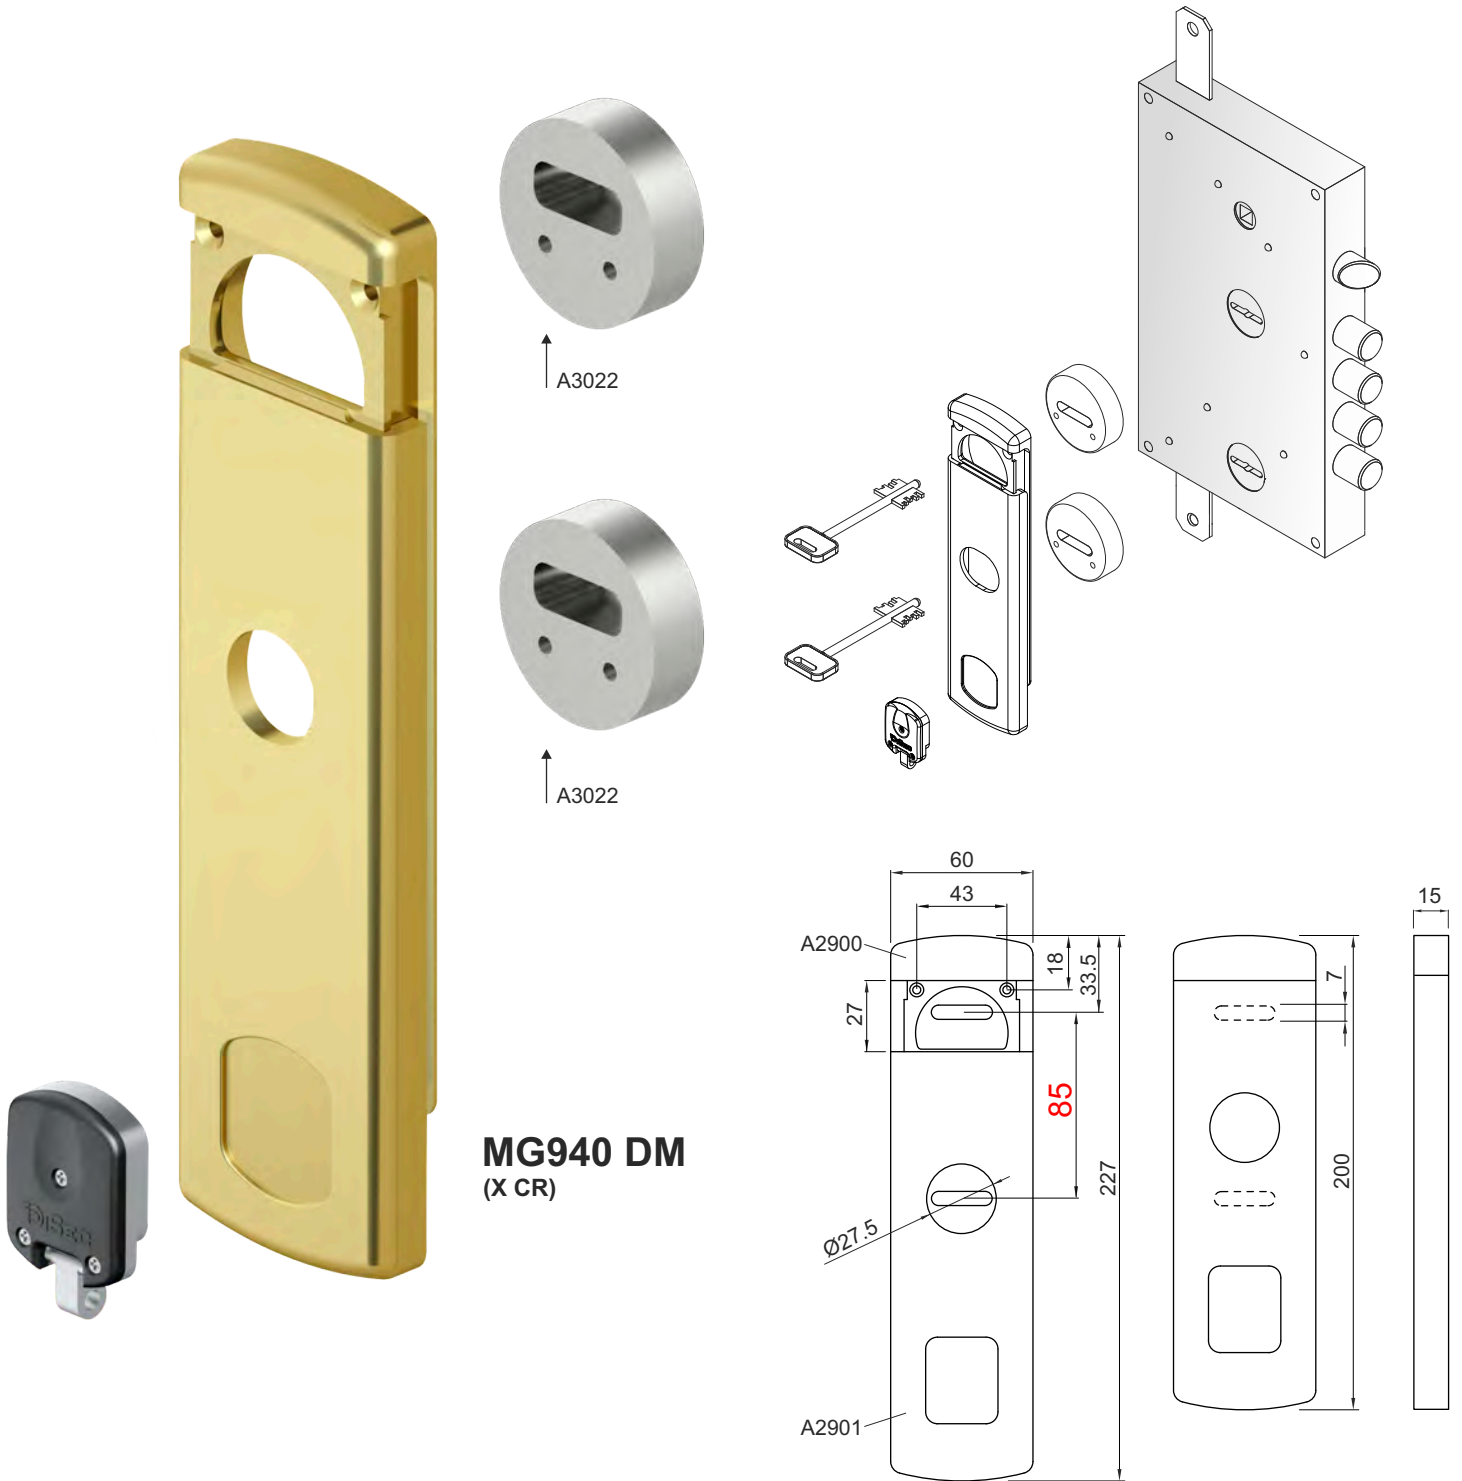

- Cromo Satinato / Satin Chrome (T)
- PVD Ottone / PVD Brass (2)

**PROTEZIONE ANTI-TRAPANO / ANTI-DRILL PROTECTION**

**SPORGENZE PROTETTE / PROTRUSIONS COVERED**

**CHIAVI / KEYS**

**IMBALLO / PACKAGING**

**SPESSORI / SPACERS**