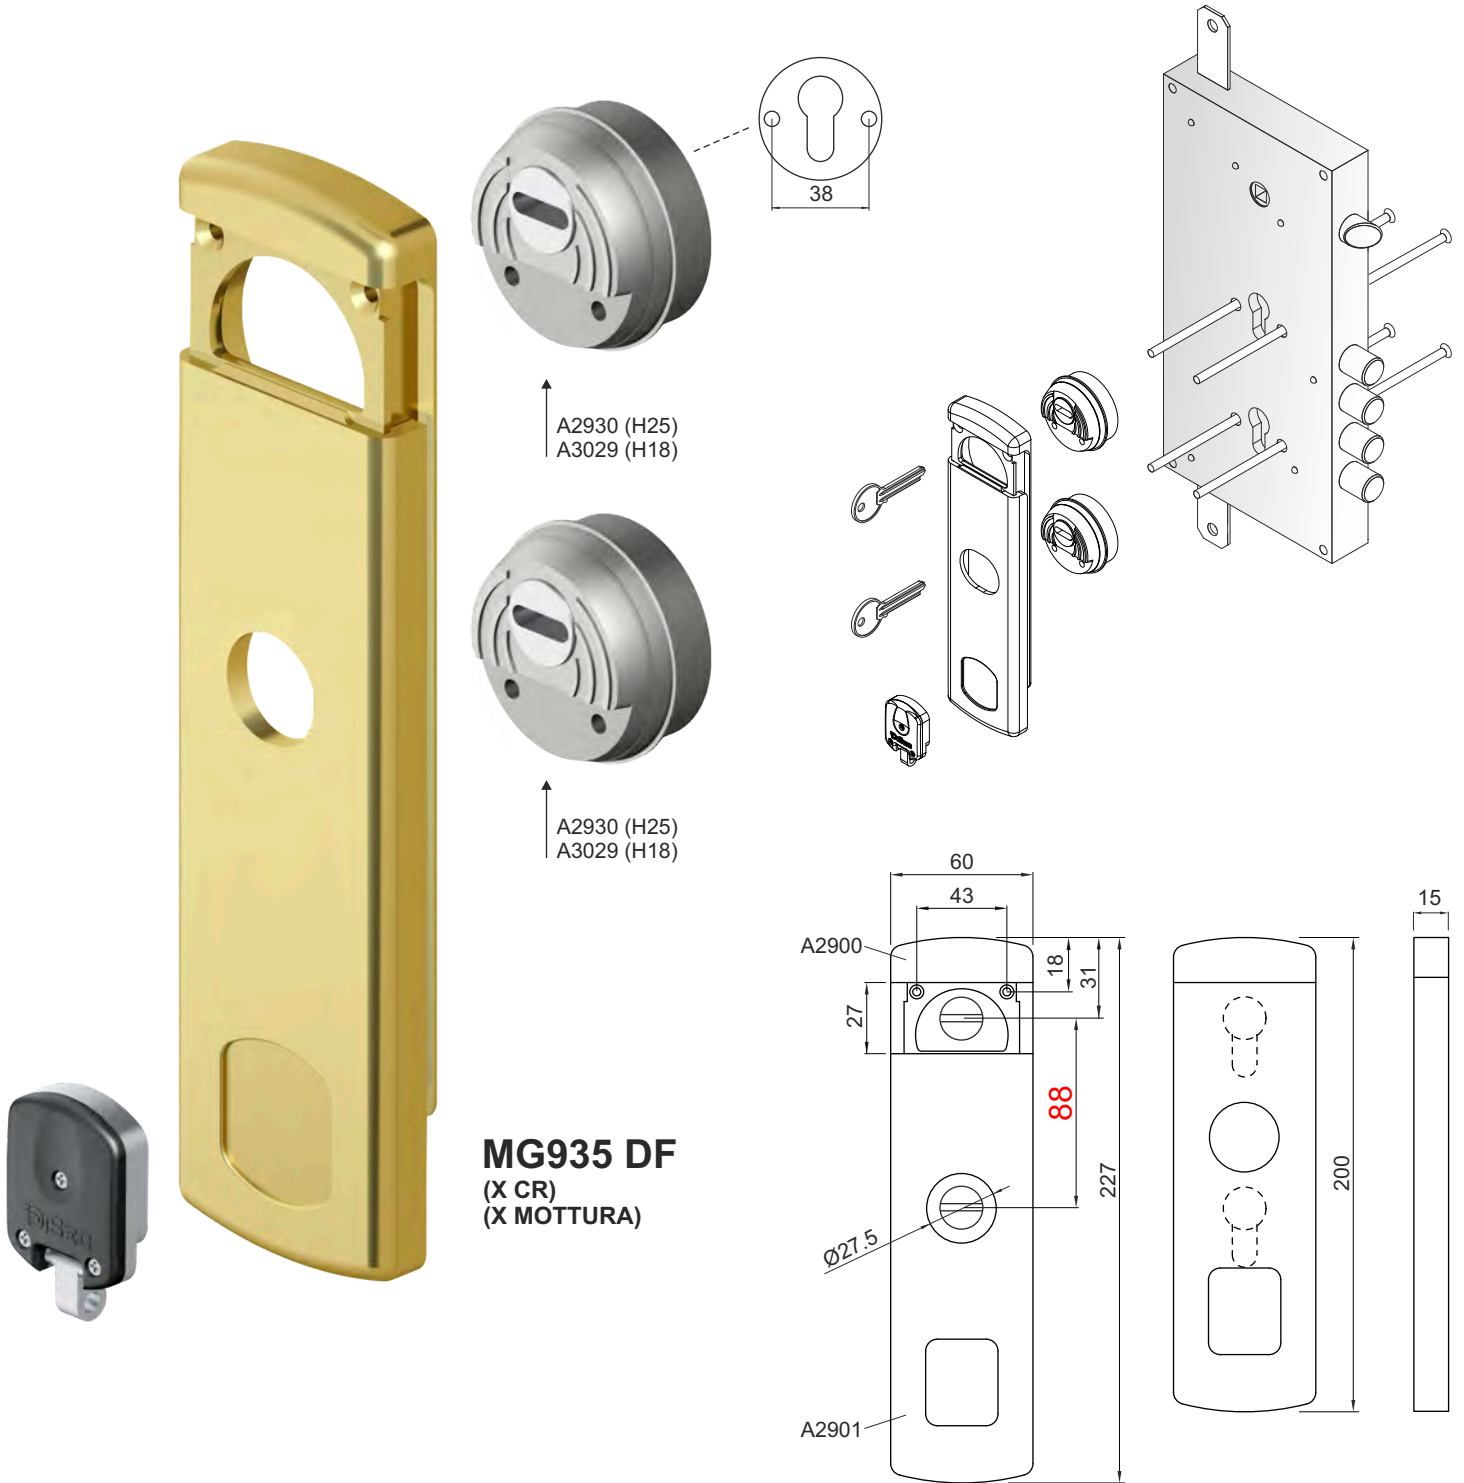

**PROTEZIONE ANTI-TRAPANO / ANTI-DRILL PROTECTION**

**SPORGENZE PROTETTE / PROTRUSIONS COVERED**

**CHIAVI / KEYS**

**IMBALLO / PACKAGING**

**SPESSORI / SPACERS**

**MG935 DF**  
(X CR)  
(X MOTTURA)

**COLORI DISPONIBILI / COLOURS AVAILABLE**

- Cromo Satinato / Satin Chrome (T)
- PVD Ottone / PVD Brass (2)

**PROTEZIONE ANTI-TRAPANO / ANTI-DRILL PROTECTION**

**SPORGENZE PROTETTE / PROTRUSIONS COVERED**

**CHIAVI / KEYS**

**IMBALLO / PACKAGING**

**SPESSORI / SPACERS**