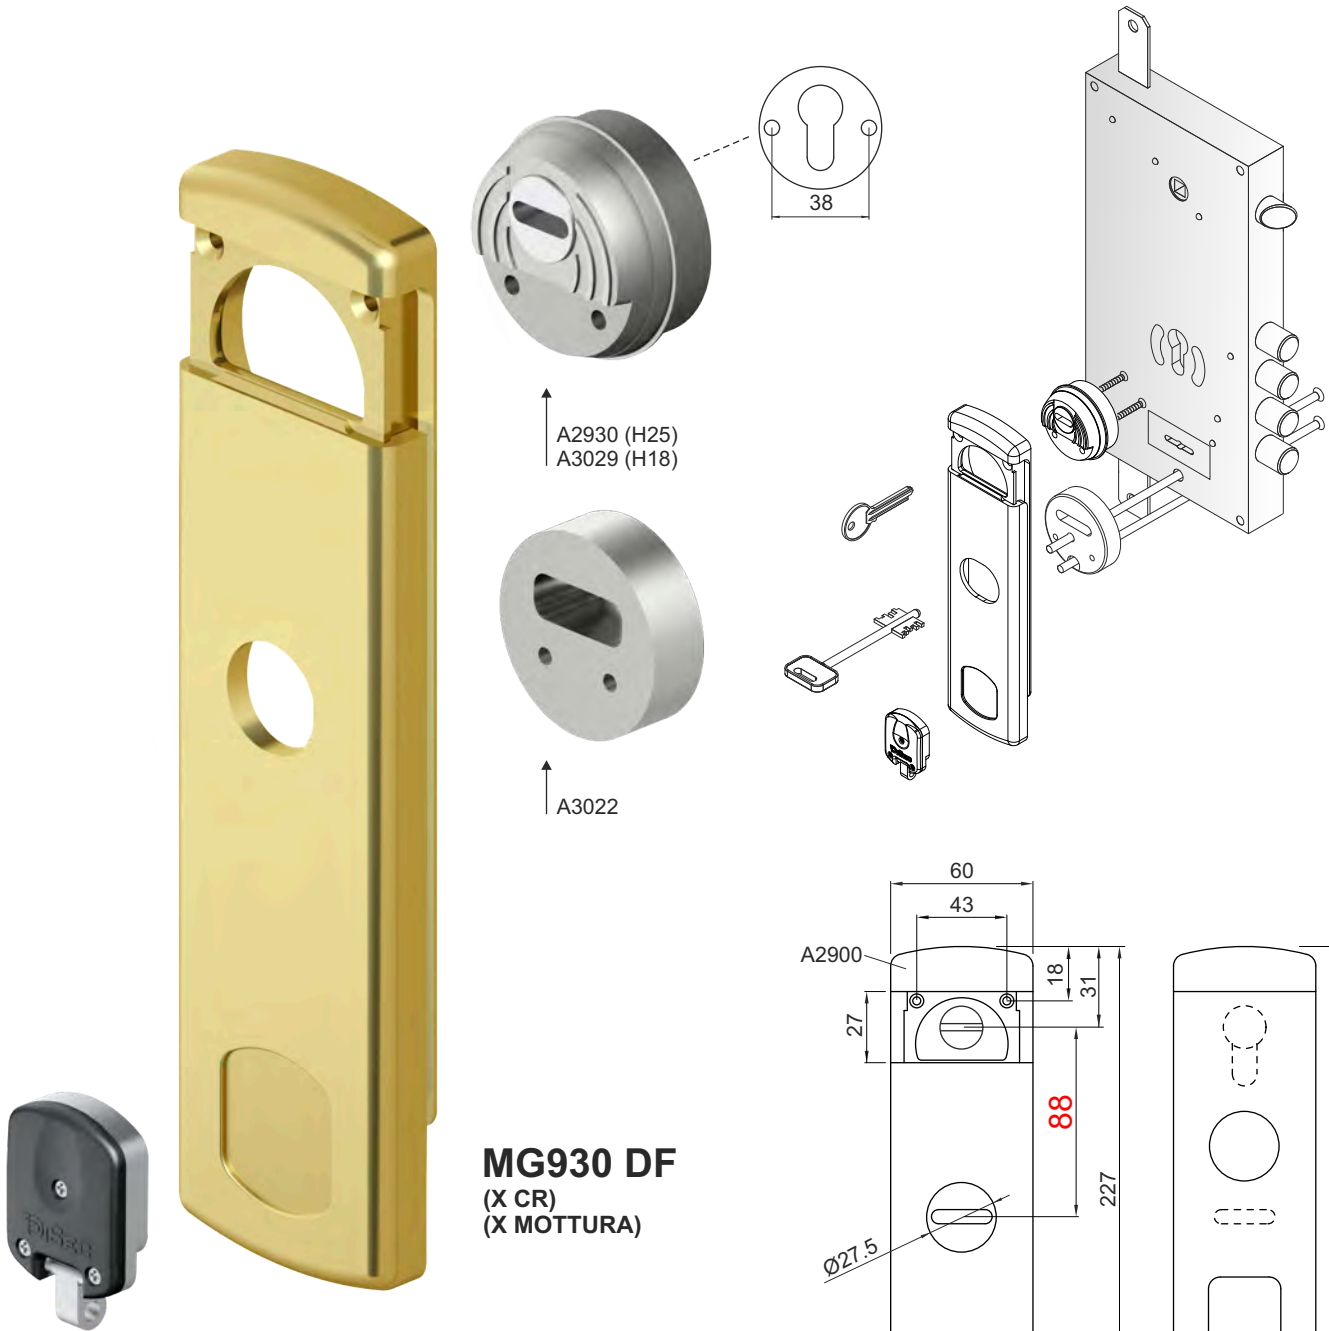

**CHIAVI / KEYS**

**IMBALLO / PACKAGING**

**SPESSORI / SPACERS**

**COLORI DISPONIBILI / COLOURS AVAILABLE**

- Cromo Satinato / Satin Chrome (T)
- PVD Ottone / PVD Brass (2)

**PROTEZIONE ANTI-TRAPANO / ANTI-DRILL PROTECTION**

**SPORGENZE PROTETTE / PROTRUSIONS COVERED**

**CHIAVI / KEYS**

**IMBALLO / PACKAGING**

**SPESSORI / SPACERS**

**MG930 DF**  
(X CR)  
(X MOTTURA)

**COLORI DISPONIBILI / COLOURS AVAILABLE**

- Cromo Satinato / Satin Chrome (T)
- PVD Ottone / PVD Brass (2)