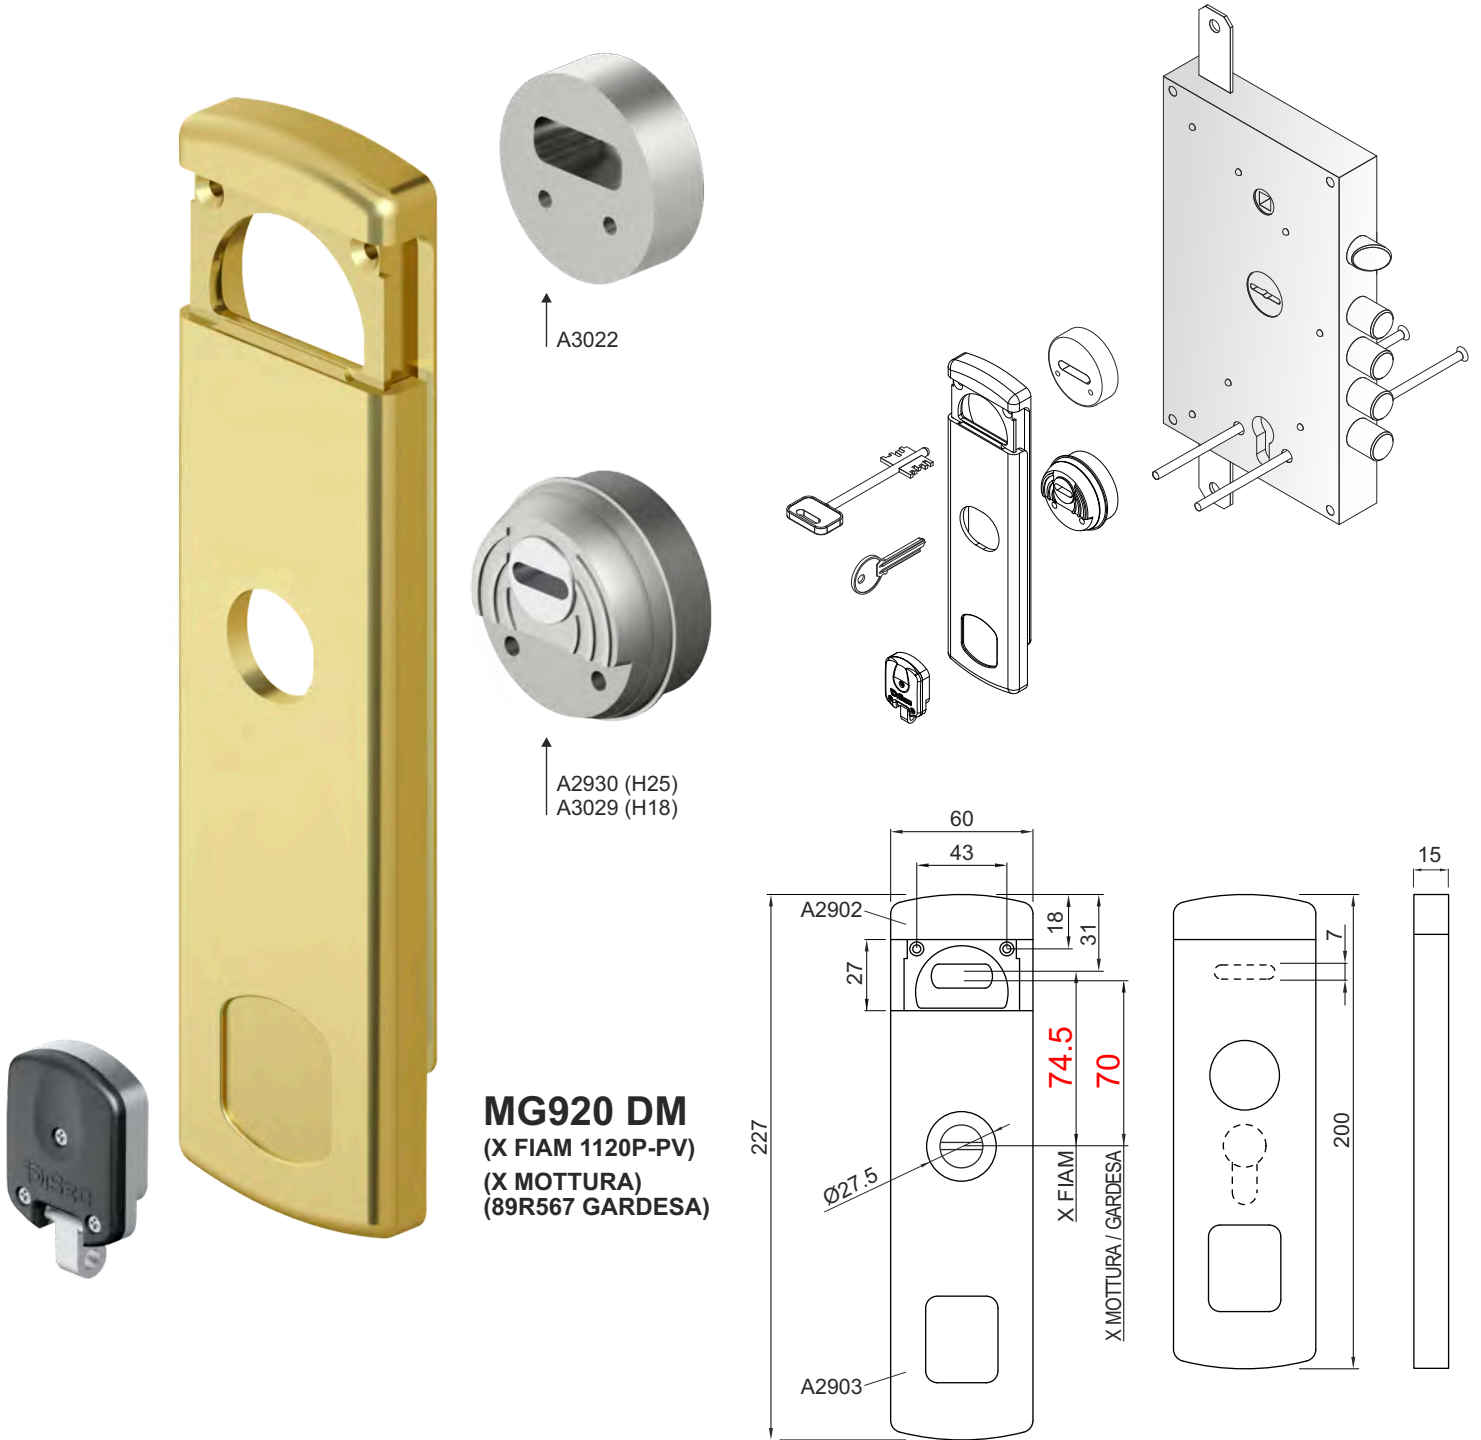

**PROTEZIONE ANTI-TRAPANO / ANTI-DRILL PROTECTION**

**SPORGENZE PROTETTE / PROTRUSIONS COVERED**

**CHIAVI / KEYS**

**IMBALLO / PACKAGING**

**SPESSORI / SPACERS**

**MG920 DM**  
(X FIAM 1120P-PV)  
(X MOTTURA)  
(89R567 GARDESA)