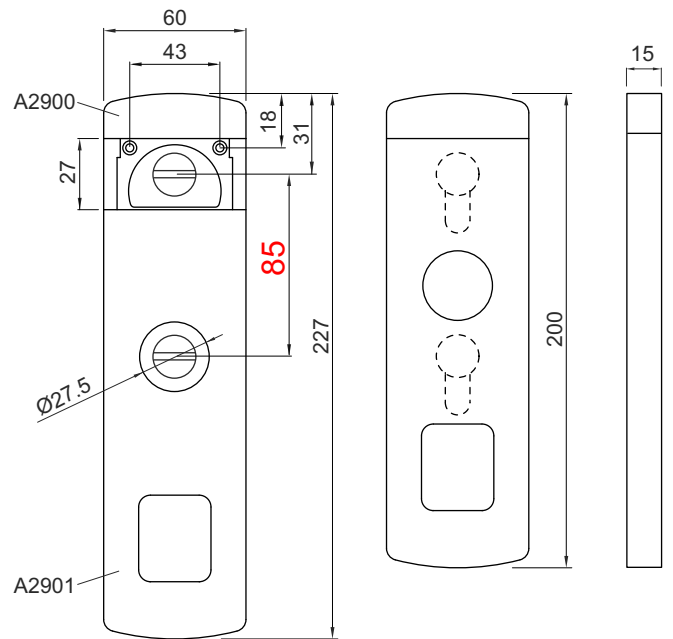

**PROTEZIONE ANTI-TRAPANO / ANTI-DRILL PROTECTION**

**SPORGENZE PROTETTE / PROTRUSIONS COVERED**

**CHIAVI / KEYS**

**IMBALLO / PACKAGING**

**SPESSORI / SPACERS**

**MG920 DM**  
(X FIAM 1120P-PV)  
(X MOTTURA)  
(89R567 GARDESA)