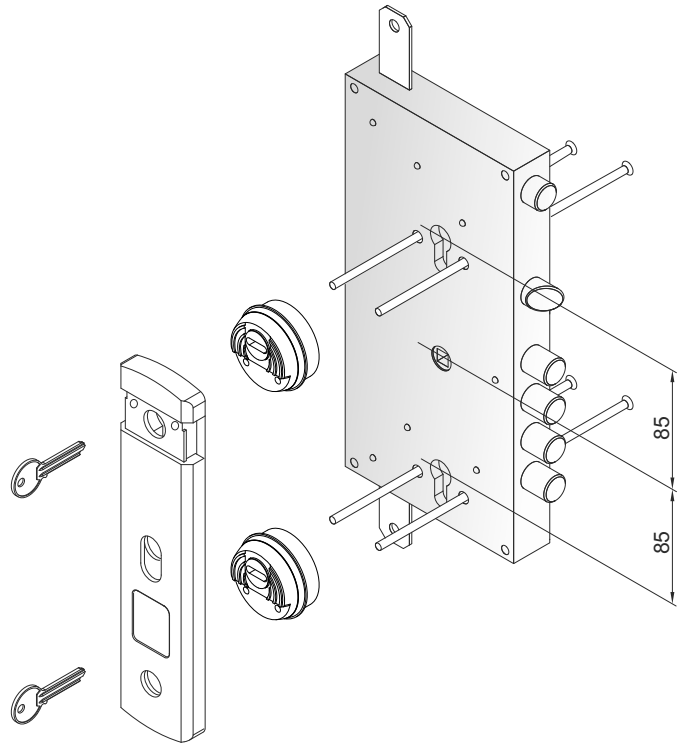

COLORI DISPONIBILI / COLOURS AVAILABLE

- Cromo Satinato / Satin Chrome (T)
- PVD Ottone / PVD Brass (2)

VERSIONI SPECIALI / SPECIAL VERSIONS

- KA chiavi uguali / KA key alike

PROTEZIONE ANTI-TRAPANO / ANTI-DRILL PROTECTION

SPORGENZE PROTETTE / PROTRUSIONS COVERED

CHIAVI / KEYS

IMBALLO / PACKAGING

SPessori / SPACERS