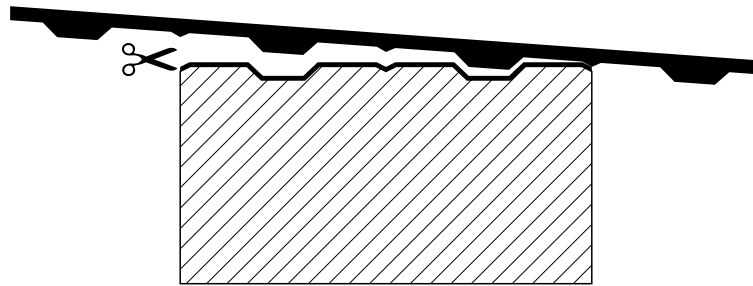

A3254
(340 x 300)

DIME PER CONTROLLO DIMENSIONI DOGHE BASCULANTI

200mm

150

100

50

SCALA 1:1

Se il documento viene riprodotto (fotocopia e/o stampa) controllare la scala e le quote.

040422

1

www.disec.it

A3265
(340 x 300)

A2628
(450 x 400)

A2465
(300 x 270)

A2627
(450 x 300)

A2624
(400 x 450)

A2584
(300 x 420)

A2479
(270 x 270)

A4474
(380 x 270)
DE NARDI

DIME PER CONTROLLO DIMENSIONI DOGHE BASCULANTI

200mm
150
100
50
SCALA 1:1

Se il documento viene riprodotto (fotocopia e/o stampa) controllare la scala e le quote.