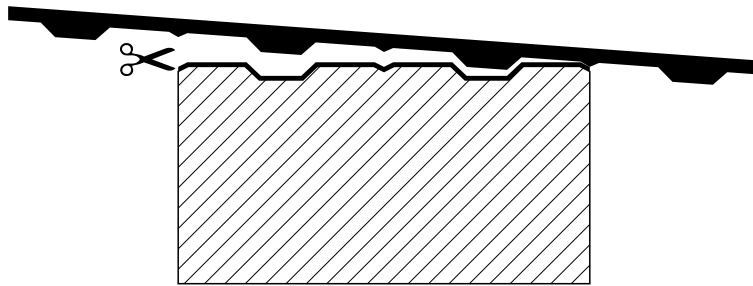

A3254
(340 x 300)

DIME PER CONTROLLO DIMENSIONI DOGHE BASCULANTI

200mm

150

100

50

SCALA 1:1

Se il documento viene riprodotto (fotocopia e/o stampa) controllare la scala e le quote.

040422

1

www.disec.it

A3265
(340 x 300)

A2628
(450 x 400)

A2465
(300 x 270)

A2627
(450 x 300)

A2624
(400 x 450)

A2584
(300 x 420)

A2479
(270 x 270)

A4474
(380 x 270)
DE NARDI

DIME PER CONTROLLO DIMENSIONI DOGHE BASCULANTI

200mm
150
100
50
SCALA 1:1

Se il documento viene riprodotto (fotocopia e/o stampa) controllare la scala e le quote.