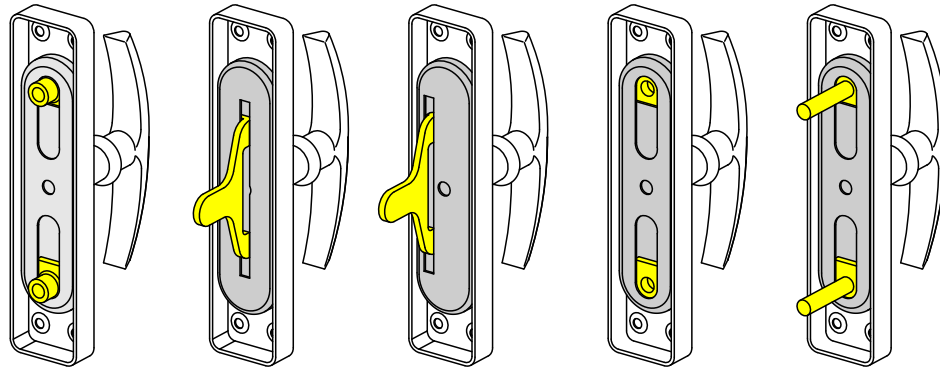

**BCRE01**  
BLOCCA  
CREMONESE

**COLORI DISPONIBILI / COLOURS AVAILABLE**

- Cromo satinato / Satin Chrome T
- Ottone grezzo non verniciato / Unfinished Brass OGG
- PVD Ottone / PVD Brass 2
- Bronzo / Bronze 7