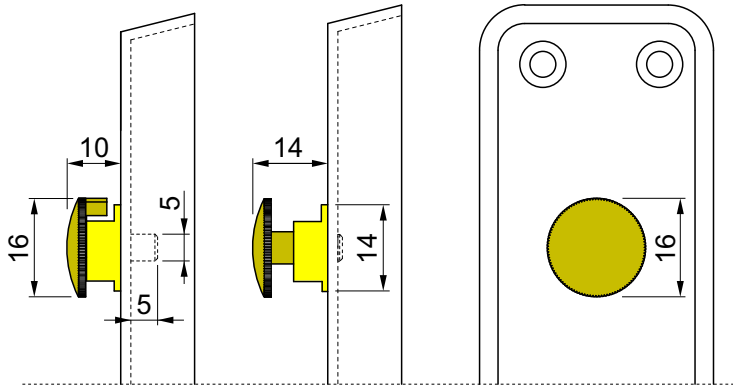

**BCRE01**  
BLOCCA  
CREMONESE

**COLORI DISPONIBILI / COLOURS AVAILABLE**

- Cromo satinato / Satin Chrome T
- Ottone grezzo non verniciato / Unfinished Brass OGG
- PVD Ottone / PVD Brass 2
- Bronzo / Bronze 7