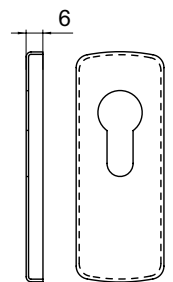

**CERTIFICATO
CLASSE 3**

SG31..

A1353
X CISA
serie 16 / 46

A1353
X ISEO
MULTIBLINDO

A1353
X TESA
ASSA-ABLOY

A1354
92x32x7h mm

- W** Bianco Ral 9010
White Ral 9010
- C** Cromo lucido
Bright Chrome
- T** Cromo satinato
Satin Chrome
- 6** Argento anodizzato
Anodized Silver
- IT** Inox satinato
Stainless steel

- N** Nero
Black
- 8** PVD Nero lucido
PVD Bright black
- T8** PVD Nero antracite
PVD Satin Black
- B** Bronzo
Bronze
- BS** Bronzo satinato
Satin Bronze

- A** Champagne anodizzato
Anodized champagne
- 9** Oro anodizzato
Anodized Gold
- 2** PVD Ottone
PVD Brass
- L** Ottone lucido
Bright Brass
- TT** Ottone satinato
Satin Brass

- Standard **S1** 3.5
- Dom **D1** 5
- pag.

**SPESSORI
SPACERS**