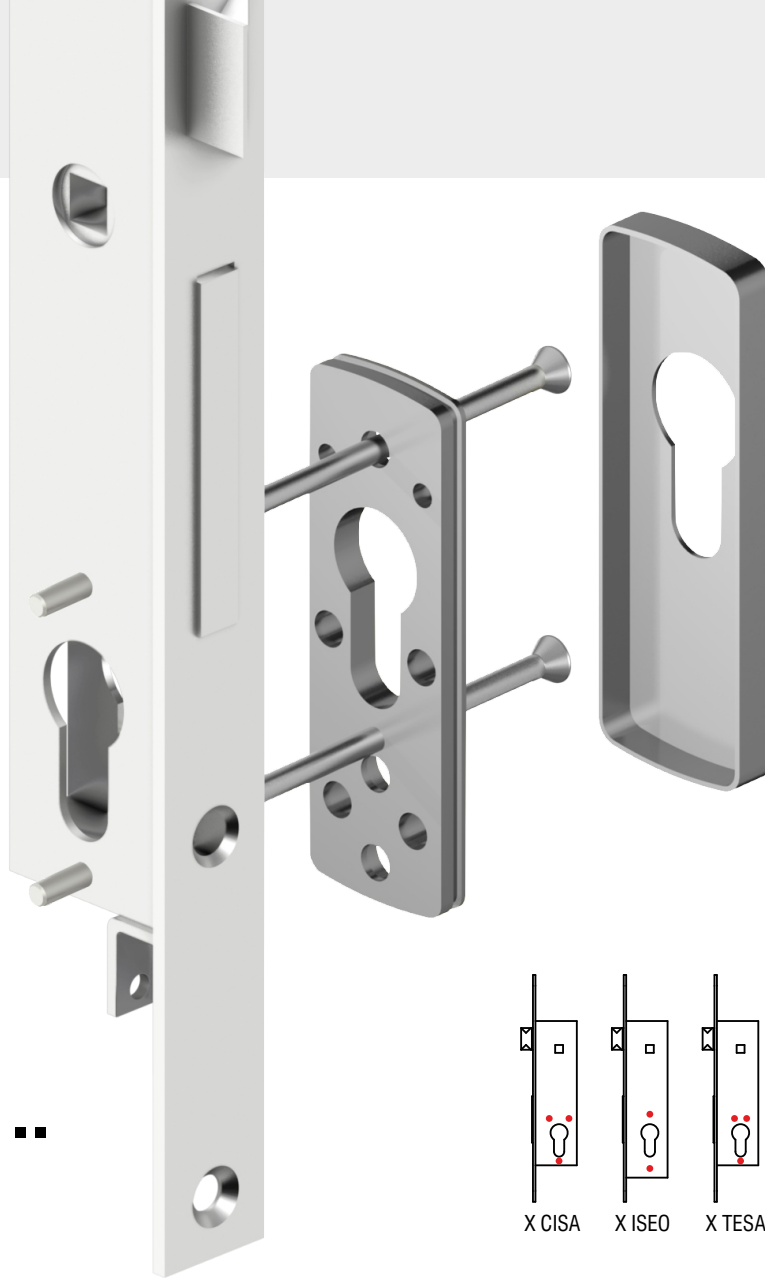

**CERTIFICATO
CLASSE 3**

SG31..

A1353
X CISA
serie 16 / 46

A1353
X ISEO
MULTIBLINDO

A1353
X TESA
ASSA-ABLOY

A1354
92x32x7h mm

- W** Bianco Ral 9010
White Ral 9010
- C** Cromo lucido
Bright Chrome
- T** Cromo satinato
Satin Chrome
- 6** Argento anodizzato
Anodized Silver
- IT** Inox satinato
Stainless steel

- N** Nero
Black
- 8** PVD Nero lucido
PVD Bright black
- T8** PVD Nero antracite
PVD Satin Black
- B** Bronzo
Bronze
- BS** Bronzo satinato
Satin Bronze

- A** Champagne anodizzato
Anodized champagne
- 9** Oro anodizzato
Anodized Gold
- 2** PVD Ottone
PVD Brass
- L** Ottone lucido
Bright Brass
- TT** Ottone satinato
Satin Brass