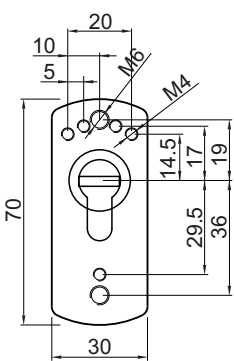

**CERTIFICATO
CLASSE 3**

SG31..

A1353
X CISA
serie 16 / 46

A1353
X ISEO
MULTIBLINDO

A1353
X TESA
ASSA-ABLOY

A1354
92x32x7h mm

- W** Bianco Ral 9010
White Ral 9010
- C** Cromo lucido
Bright Chrome
- T** Cromo satinato
Satin Chrome
- 6** Argento anodizzato
Anodized Silver
- IT** Inox satinato
Stainless steel

- Standard **S1** 3.5
- Dom **D1** 5
- pag.

**SPESSORI
SPACERS**