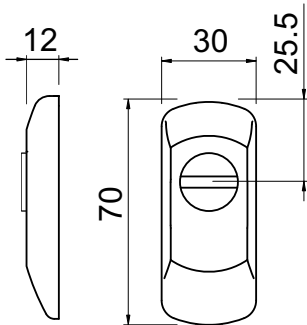

**CERTIFICATO
CLASSE 3**

SG31..

A1353
X CISA
serie 16 / 46

A1353
X ISEO
MULTIBLINDO

A1353
X TESA
ASSA-ABLOY

A1354
92x32x7h mm

- W** Bianco Ral 9010
White Ral 9010
- C** Cromo lucido
Bright Chrome
- T** Cromo satinato
Satin Chrome
- 6** Argento anodizzato
Anodized Silver
- IT** Inox satinato
Stainless steel

- Standard **S1** 3.5
- Dom **D1** 5
- pag.

**SPESSORI
SPACERS**