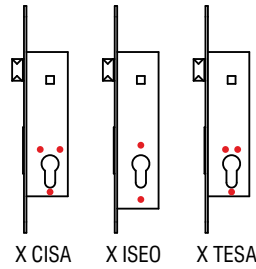

**CERTIFICATO
CLASSE 3**

SG31..

A1353
X CISA
serie 16 / 46

A1353
X ISEO
MULTIBLINDO

A1353
X TESA
ASSA-ABLOY

A1354
92x32x7h mm

- W** Bianco Ral 9010
White Ral 9010
- C** Cromo lucido
Bright Chrome
- T** Cromo satinato
Satin Chrome
- 6** Argento anodizzato
Anodized Silver
- IT** Inox satinato
Stainless steel

- N** Nero
Black
- 8** PVD Nero lucido
PVD Bright black
- T8** PVD Nero antracite
PVD Satin Black
- B** Bronzo
Bronze
- BS** Bronzo satinato
Satin Bronze

- A** Champagne anodizzato
Anodized champagne
- 9** Oro anodizzato
Anodized Gold
- 2** PVD Ottone
PVD Brass
- L** Ottone lucido
Bright Brass
- TT** Ottone satinato
Satin Brass

- Standard **S1** 3.5
- Dom **D1** 5
- pag.

**SPESSORI
SPACERS**