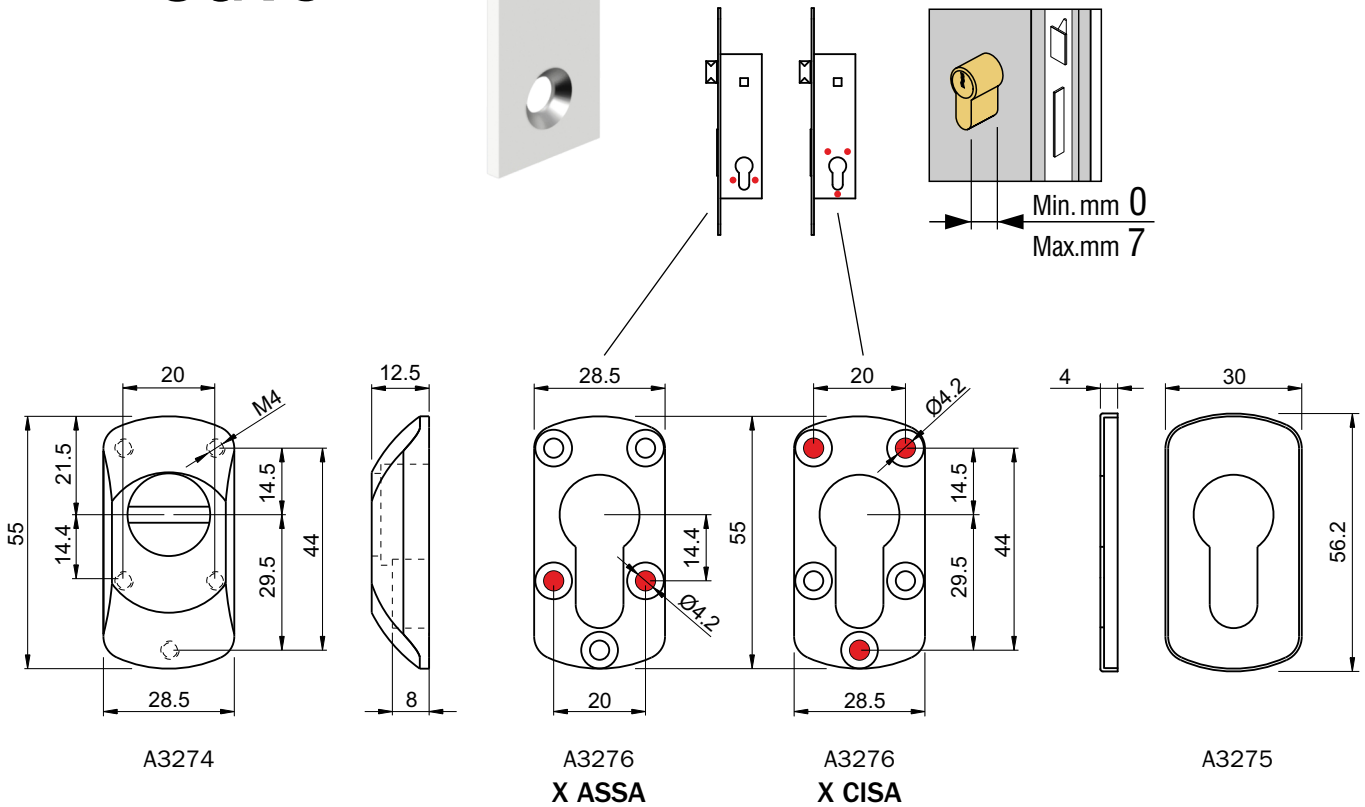

SG19..

- W Bianco Ral 9010
White Ral 9010
- C Cromo lucido
Bright Chrome
- T Cromo satinato
Satin Chrome
- 6 Argento anodizzato
Anodized Silver
- IT Inox satinato
Stainless steel

- N Nero
Black
- 8 PVD Nero lucido
PVD Bright black
- T8 PVD Nero antracite
PVD Satin Black
- B Bronzo
Bronze
- BS Bronzo satinato
Satin Bronze

- A Champagne anodizzato
Anodized champagne
- 9 Oro anodizzato
Anodized Gold
- 2 PVD Ottone
PVD Brass
- L Ottone lucido
Bright Brass
- TT Ottone satinato
Satin Brass

Standard
S1 3.5

Dom
D1 5