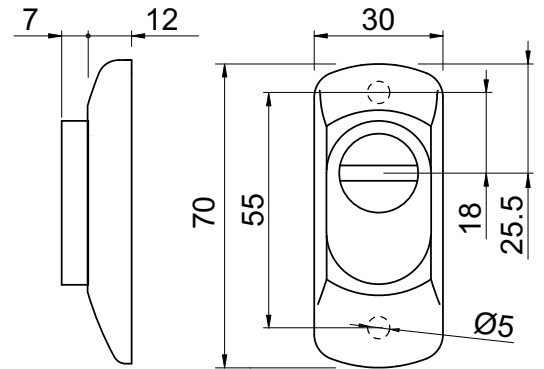

SG18

**VITE SPECIALE
ANTI-SVITAMENTO
ONE WAY**

Min. mm 0
Max. mm 14,5

- (W)** Bianco Ral 9010
White Ral 9010
- (C)** Cromo lucido
Bright Chrome
- (T)** Cromo satinato
Satin Chrome
- (6)** Argento anodizzato
Anodized Silver
- (IT)** Inox satinato
Stainless steel

Standard
S1

Dom
D1

pag.

SPESSORI
SPACERS

A0045
2,5 mm

A0036
1 mm

A0285
2,5 mm

A0284
1 mm