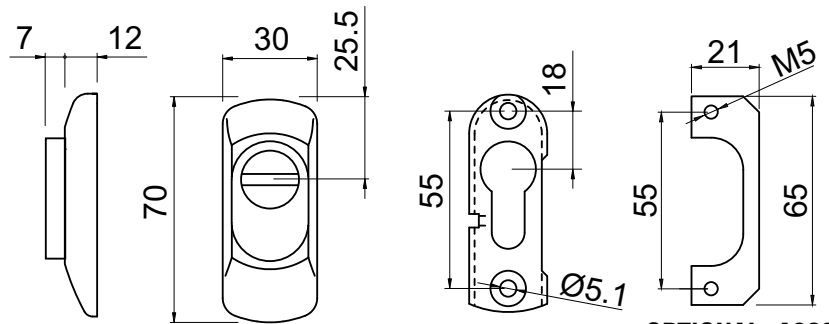

PAT. PEND.

**SG15..**

**OPTIONAL A3281**

- W Bianco Ral 9010  
White Ral 9010
- C Cromo lucido  
Bright Chrome
- T Cromo satinato  
Satin Chrome
- 6 Argento anodizzato  
Anodized Silver
- IT Inox satinato  
Stainless steel

Standard  
**S1**  
3.5

Dom  
**D1**  
5

**SPESSORI  
SPACERS**