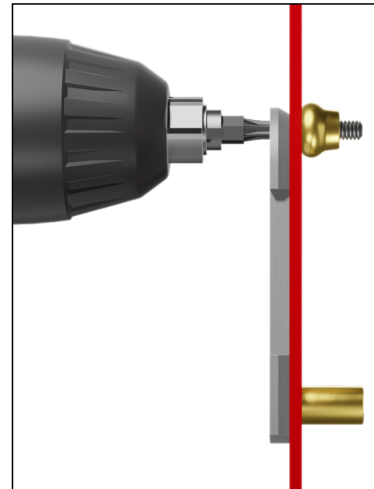

PAT. PEND.

**SG15..**

**OPTIONAL A3281**

- W Bianco Ral 9010  
White Ral 9010
- C Cromo lucido  
Bright Chrome
- T Cromo satinato  
Satin Chrome
- 6 Argento anodizzato  
Anodized Silver
- IT Inox satinato  
Stainless steel

- N Nero  
Black
- 8 PVD Nero lucido  
PVD Bright black
- T8 PVD Nero antracite  
PVD Satin Black
- B Bronzo  
Bronze
- BS Bronzo satinato  
Satin Bronze

- A Champagne anodizzato  
Anodized champagne
- 9 Oro anodizzato  
Anodized Gold
- 2 PVD Ottone  
PVD Brass
- L Ottone lucido  
Bright Brass
- TT Ottone satinato  
Satin Brass