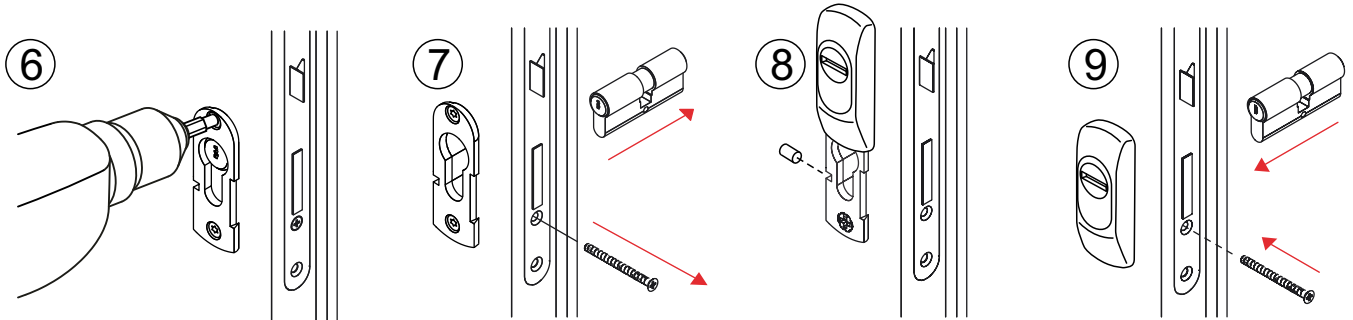

PAT. PEND.

**SG15..**

**OPTIONAL A3281**

- W Bianco Ral 9010  
White Ral 9010
- C Cromo lucido  
Bright Chrome
- T Cromo satinato  
Satin Chrome
- 6 Argento anodizzato  
Anodized Silver
- IT Inox satinato  
Stainless steel