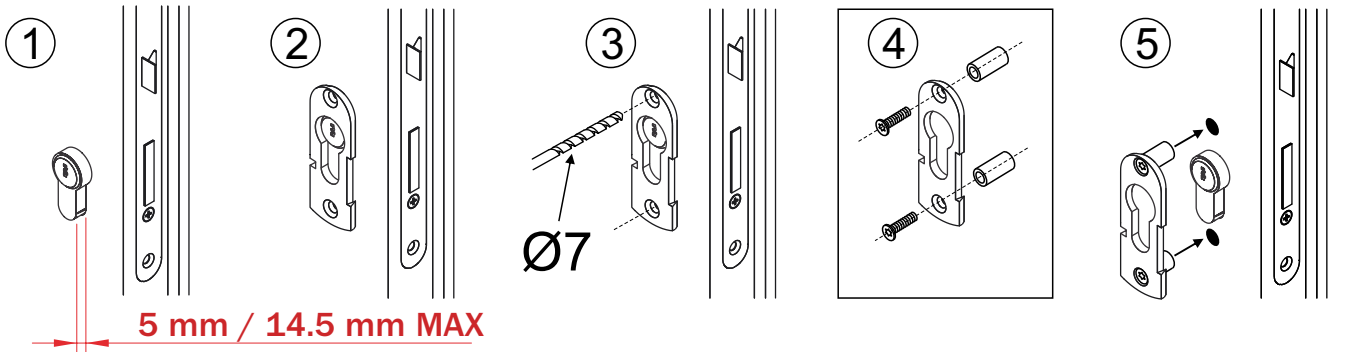

PAT. PEND.

**SG15..**

**OPTIONAL A3281**

- W Bianco Ral 9010  
White Ral 9010
- C Cromo lucido  
Bright Chrome
- T Cromo satinato  
Satin Chrome
- 6 Argento anodizzato  
Anodized Silver
- IT Inox satinato  
Stainless steel

Standard  
**S1**  
3.5

Dom  
**D1**  
5

**SPESSORI  
SPACERS**