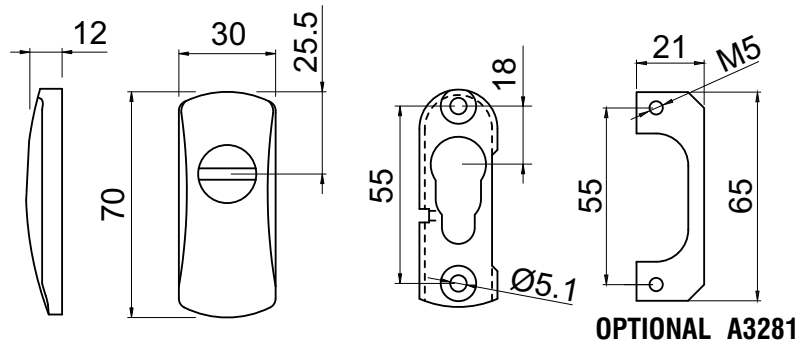

SG04..

- W** Bianco Ral 9010
White Ral 9010
- C** Cromo lucido
Bright Chrome
- T** Cromo satinato
Satin Chrome
- 6** Argento anodizzato
Anodized Silver
- IT** Inox satinato
Stainless steel

- N** Nero
Black
- 8** PVD Nero lucido
PVD Bright black
- T8** PVD Nero antracite
PVD Satin Black
- B** Bronzo
Bronze
- BS** Bronzo satinato
Satin Bronze

- A** Champagne anodizzato
Anodized champagne
- 9** Oro anodizzato
Anodized Gold
- 2** PVD Ottone
PVD Brass
- L** Ottone lucido
Bright Brass
- TT** Ottone satinato
Satin Brass

- Standard **S1** 3.5
- Dom **D1** 5
- pag.

- SPESSORI SPACERS**
- A3093 2,5 mm
 - A3092 1 mm
 - A0285 2,5 mm
 - A0284 1 mm