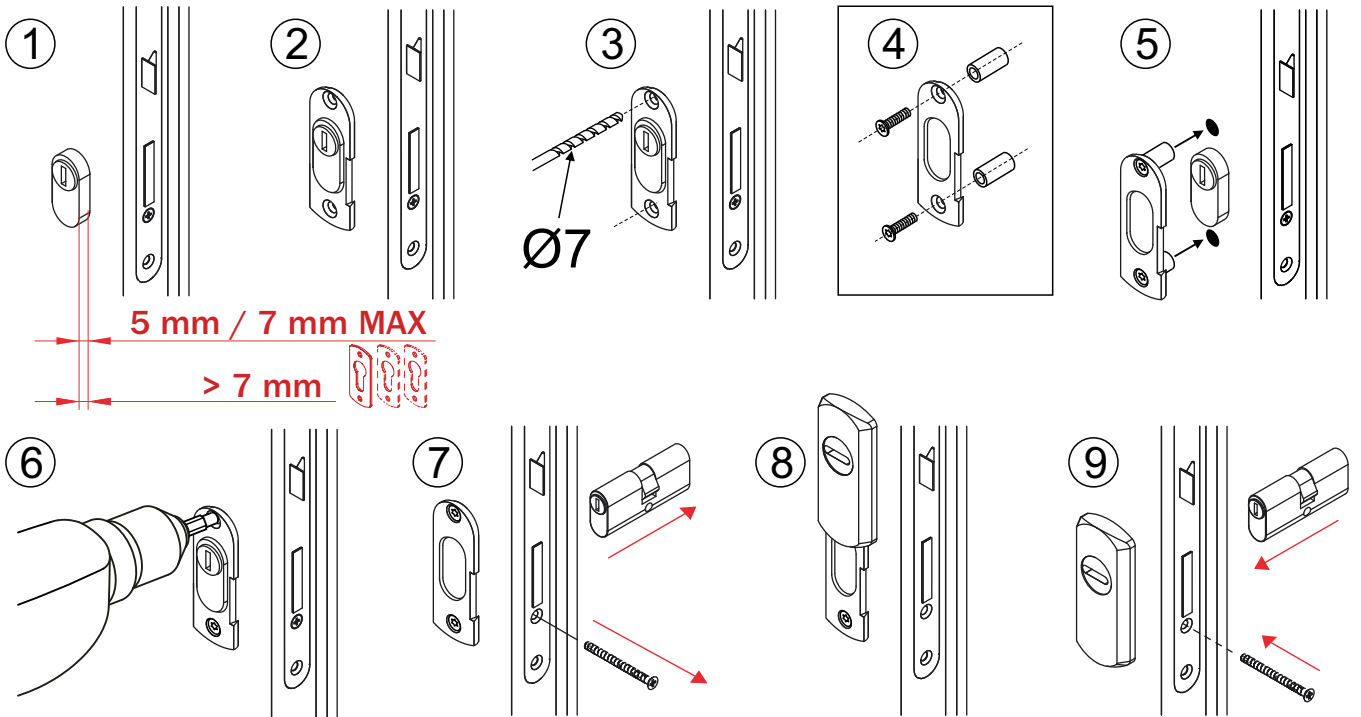

SG04..

- W** Bianco Ral 9010
White Ral 9010
- C** Cromo lucido
Bright Chrome
- T** Cromo satinato
Satin Chrome
- 6** Argento anodizzato
Anodized Silver
- IT** Inox satinato
Stainless steel

- N** Nero
Black
- 8** PVD Nero lucido
PVD Bright black
- T8** PVD Nero antracite
PVD Satin Black
- B** Bronzo
Bronze
- BS** Bronzo satinato
Satin Bronze

- A** Champagne anodizzato
Anodized champagne
- 9** Oro anodizzato
Anodized Gold
- 2** PVD Ottone
PVD Brass
- L** Ottone lucido
Bright Brass
- TT** Ottone satinato
Satin Brass

- Standard **S1** 3.5
- Dom **D1** 5
- pag.

- SPESSORI SPACERS**
- A3093 2,5 mm
 - A3092 1 mm
 - A0285 2,5 mm
 - A0284 1 mm