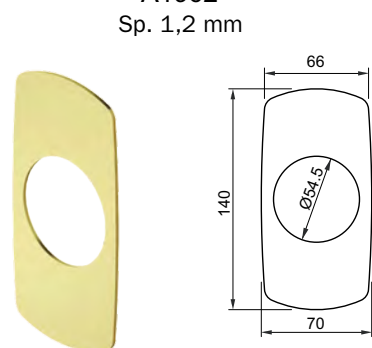

**2** PVD Ottone  
PVD Brass

A2505

A3091

A2407

A2236

Sp. 1,5 mm

A2392

A2393

A2408

A2442

A1962

Sp. 1,2 mm

A2519

A2660

Sp. 2 mm

FINITURE / FINISHES