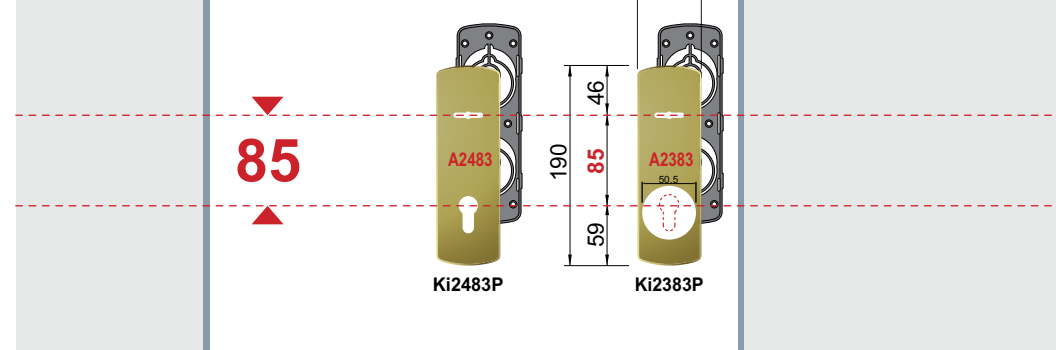

- C Cromo lucido
Bright Chrome
- T Cromo satinato
Satin Chrome
- B Bronzo
Bronze
- 85 Bronzo satinato
Satin Bronze
- L Ottone lucido
Bright Brass
- 2 PVD Ottone
PVD Brass
- II Inox satinato
Stainless steel
- 9 Oro anodizzato
Anodized Gold
- 6 Argento anodizzato
Anodized Silver