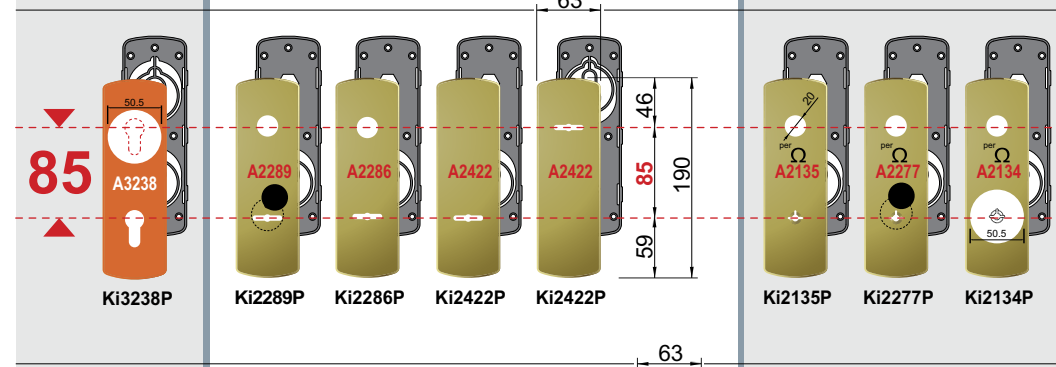

- C Cromo lucido
Bright Chrome
- T Cromo satinato
Satin Chrome
- B Bronzo
Bronze
- 85 Bronzo satinato
Satin Bronze
- L Ottone lucido
Bright Brass
- 2 PVD Ottone
PVD Brass
- II Inox satinato
Stainless steel
- 9 Oro anodizzato
Anodized Gold
- 6 Argento anodizzato
Anodized Silver