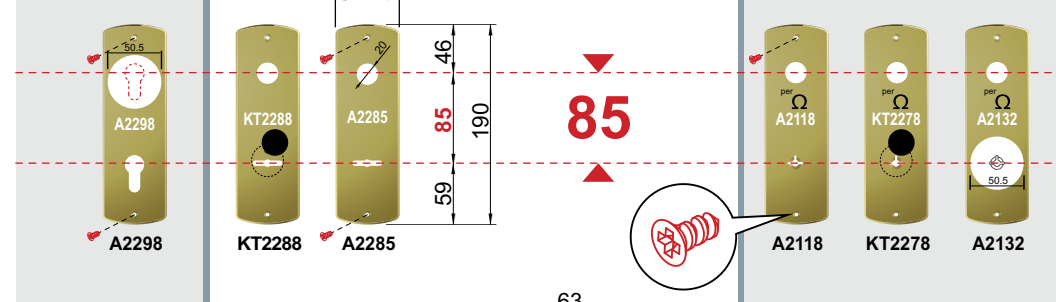

- C Cromo lucido
Bright Chrome
- T Cromo satinato
Satin Chrome
- B Bronzo
Bronze
- 85 Bronzo satinato
Satin Bronze
- L Ottone lucido
Bright Brass
- 2 PVD Ottone
PVD Brass
- II Inox satinato
Stainless steel
- 9 Oro anodizzato
Anodized Gold
- 6 Argento anodizzato
Anodized Silver