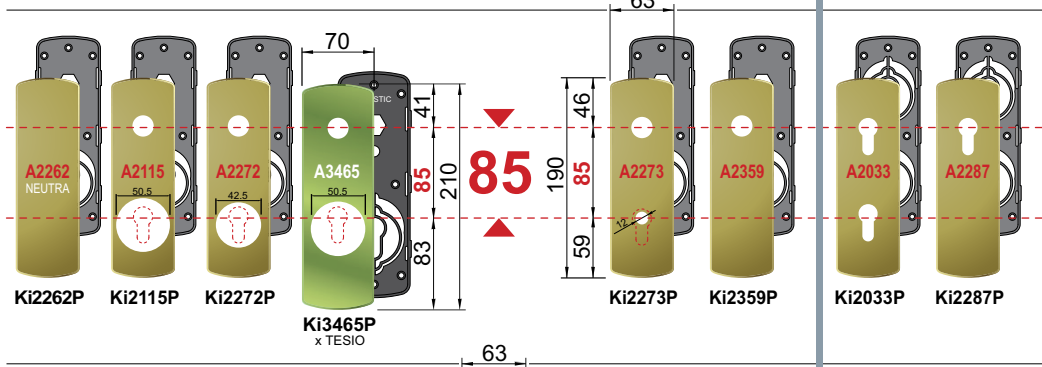

- C Cromo lucido
Bright Chrome
- T Cromo satinato
Satin Chrome
- B Bronzo
Bronze
- 85 Bronzo satinato
Satin Bronze
- L Ottone lucido
Bright Brass
- 2 PVD Ottone
PVD Brass
- II Inox satinato
Stainless steel
- 9 Oro anodizzato
Anodized Gold
- 6 Argento anodizzato
Anodized Silver