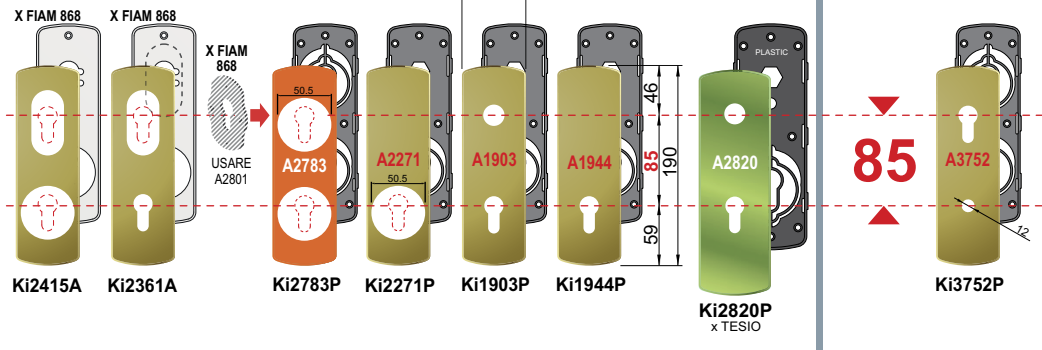

- C Cromo lucido
Bright Chrome
- T Cromo satinato
Satin Chrome
- B Bronzo
Bronze
- 85 Bronzo satinato
Satin Bronze
- L Ottone lucido
Bright Brass
- 2 PVD Ottone
PVD Brass
- II Inox satinato
Stainless steel
- 9 Oro anodizzato
Anodized Gold
- 6 Argento anodizzato
Anodized Silver