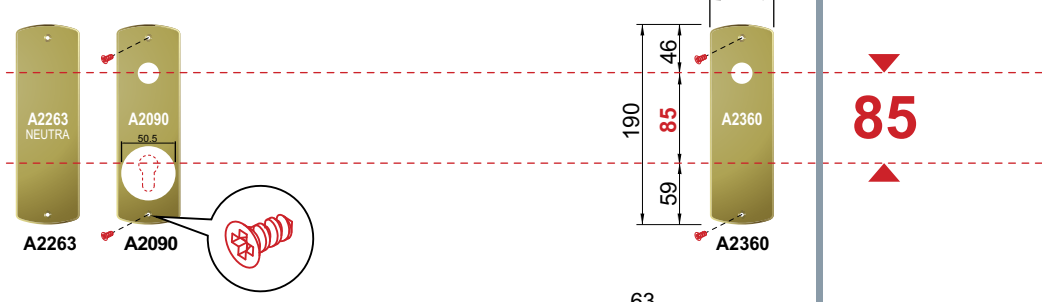

- C Cromo lucido
Bright Chrome
- T Cromo satinato
Satin Chrome
- B Bronzo
Bronze
- 85 Bronzo satinato
Satin Bronze
- L Ottone lucido
Bright Brass
- 2 PVD Ottone
PVD Brass
- II Inox satinato
Stainless steel
- 9 Oro anodizzato
Anodized Gold
- 6 Argento anodizzato
Anodized Silver