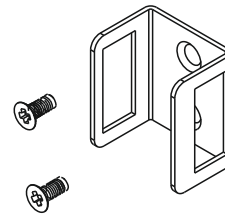

MGKTN300
CATENACCIO A
CHIUSURA MAGNETICA

MGKTN300 ISTRUZIONI DI MONTAGGIO

MONTAGGIO PIASTRA OPTIONAL

**MONTAGGIO
PIASTRA
OPTIONAL**

DISec
DEFENDS THE FUTURE
MGKTN300