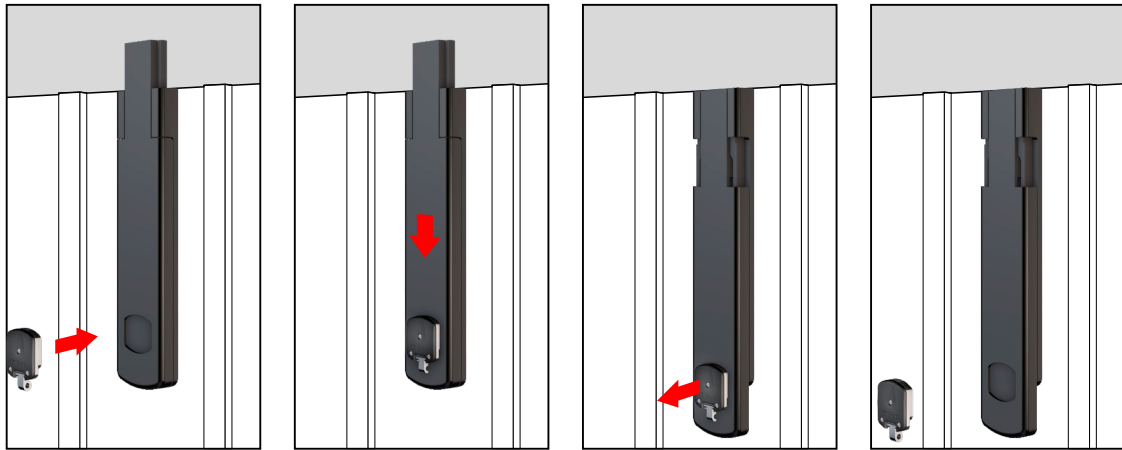

MGKTN300
CATENACCIO A
CHIUSURA MAGNETICA

MGKTN300 ISTRUZIONI DI MONTAGGIO

MONTAGGIO PIASTRA OPTIONAL

**MONTAGGIO
PIASTRA
OPTIONAL**

DISec
DEFENDS THE FUTURE
MGKTN300