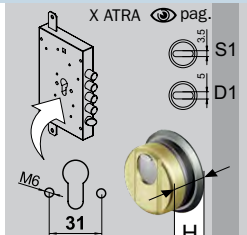

Ø50

	4G2Z 30 .. P		4G3Z 30 .. P
	4G2ZW 30 .. P		4G3ZW 30 .. P
	4G2ZK 30 .. P		4G3ZK 30 .. P

4G2Z 8 20..
ESEMPIO DI CODICE PER VITI M8
EXAMPLE OF CODE FOR FIXING M8