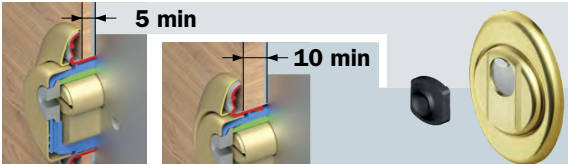

FILETTATO
Ø50

FINITURE FINISHES

- C Cromo lucido Bright Chrome
- T Cromo satinato Satin Chrome
- 2 PVD Ottone PVD Brass
- IT Inox satinato Stainless steel

SUPER TOP
56x66

KT2896 h7
KT2897 h11

4G2STB 20 ..
4G2STB 25 ..
4G2STB 35 ..

4G3STB 20 ..
4G3STB 25 ..
4G3STB 35 ..

4G8STB 25 O1 ..
4G8STB 25 O1 ..
4G8STB 25 O1 ..

TOP
88x68

KT2002 h5
KT2001 h9

4G2TB 20 ..
4G2TB 25 ..
4G2TB 35 ..

4G3TB 20 ..
4G3TB 25 ..
4G3TB 35 ..

4G8TB 25 O1 ..
4G8TB 25 O1 ..
4G8TB 25 O1 ..

MONOLITO
88x68

A2082 h5
A1559 h11

4G2MB 20 ..
4G2MB 25 ..
4G2MB 35 ..

4G3MB 20 ..
4G3MB 25 ..
4G3MB 35 ..

4G8MB 25 O1 ..
4G8MB 25 O1 ..
4G8MB 25 O1 ..

MILANO
Ø 65

A1612 h5
A1936 h11

4G2MMB 20 ..
4G2MMB 25 ..
4G2MMB 35 ..