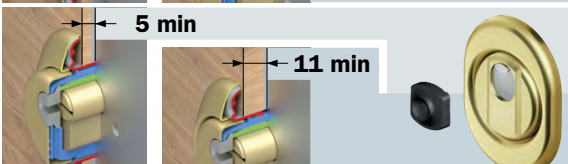

FILETTATO
Ø50

FINITURE FINISHES

- C Cromo lucido Bright Chrome
- T Cromo satinato Satin Chrome
- 2 PVD Ottone PVD Brass
- IT Inox satinato Stainless steel

SUPER TOP
56x66

KT2896 h7
KT2897 h11

4G2STB 20 ..
4G2STB 25 ..
4G2STB 35 ..

4G3STB 20 ..
4G3STB 25 ..
4G3STB 35 ..

4G8STB 25 O1 ..
4G8STB 25 O1 ..
4G8STB 25 O1 ..

TOP
88x68

KT2002 h5
KT2001 h9

4G2TB 20 ..
4G2TB 25 ..
4G2TB 35 ..

4G3TB 20 ..
4G3TB 25 ..
4G3TB 35 ..

4G8TB 25 O1 ..
4G8TB 25 O1 ..
4G8TB 25 O1 ..

MONOLITO
88x68

A2082 h5
A1559 h11

4G2MB 20 ..
4G2MB 25 ..
4G2MB 35 ..

4G3MB 20 ..
4G3MB 25 ..
4G3MB 35 ..

4G8MB 25 O1 ..
4G8MB 25 O1 ..
4G8MB 25 O1 ..

MILANO
Ø 65

A1612 h5
A1936 h11

4G2MMB 20 ..
4G2MMB 25 ..
4G2MMB 35 ..