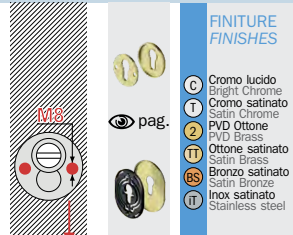

Ø50

	4G2Z 30 .. P		4G3Z 30 .. P
	4G2ZW 30 .. P		4G3ZW 30 .. P
	4G2ZK 30 .. P		4G3ZK 30 .. P

4G2Z 8 20..
ESEMPIO DI CODICE PER VITI M8
EXAMPLE OF CODE FOR FIXING M8