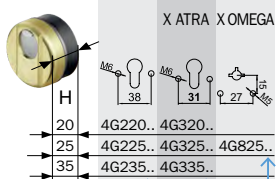

FILETTATO
Ø50

FINITURE FINISHES

- C Cromo lucido Bright Chrome
- T Cromo satinato Satin Chrome
- 2 PVD Ottone PVD Brass
- IT Inox satinato Stainless steel

SUPER TOP
56x66

KT2896 h7
KT2897 h11

4G2STB 20 ..
4G2STB 25 ..
4G2STB 35 ..

4G3STB 20 ..
4G3STB 25 ..
4G3STB 35 ..

4G8STB 25 O1 ..
4G8STB 25 O1 ..
4G8STB 25 O1 ..

TOP
88x68

KT2002 h5
KT2001 h9

4G2TB 20 ..
4G2TB 25 ..
4G2TB 35 ..

4G3TB 20 ..
4G3TB 25 ..
4G3TB 35 ..

4G8TB 25 O1 ..
4G8TB 25 O1 ..
4G8TB 25 O1 ..

MONOLITO
88x68

A2082 h5
A1559 h11

4G2MB 20 ..
4G2MB 25 ..
4G2MB 35 ..

4G3MB 20 ..
4G3MB 25 ..
4G3MB 35 ..

4G8MB 25 O1 ..
4G8MB 25 O1 ..
4G8MB 25 O1 ..

MILANO
Ø 65

A1612 h5
A1936 h11

4G2MMB 20 ..
4G2MMB 25 ..
4G2MMB 35 ..