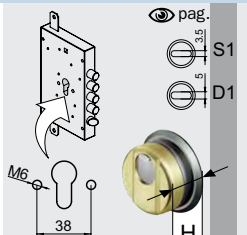

Ø50

	4G2Z 30 .. P		4G3Z 30 .. P
	4G2ZW 30 .. P		4G3ZW 30 .. P
	4G2ZK 30 .. P		4G3ZK 30 .. P

4G2Z 8 20..
ESEMPIO DI CODICE PER VITI M8
EXAMPLE OF CODE FOR FIXING M8