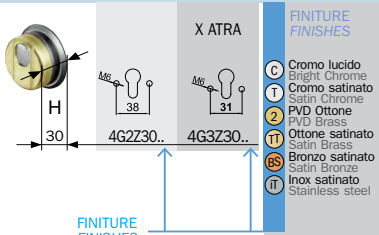

Ø50

	4G2Z 30 .. P		4G3Z 30 .. P
	4G2ZW 30 .. P		4G3ZW 30 .. P
	4G2ZK 30 .. P		4G3ZK 30 .. P

4G2Z 8 20..
ESEMPIO DI CODICE PER VITI M8
EXAMPLE OF CODE FOR FIXING M8