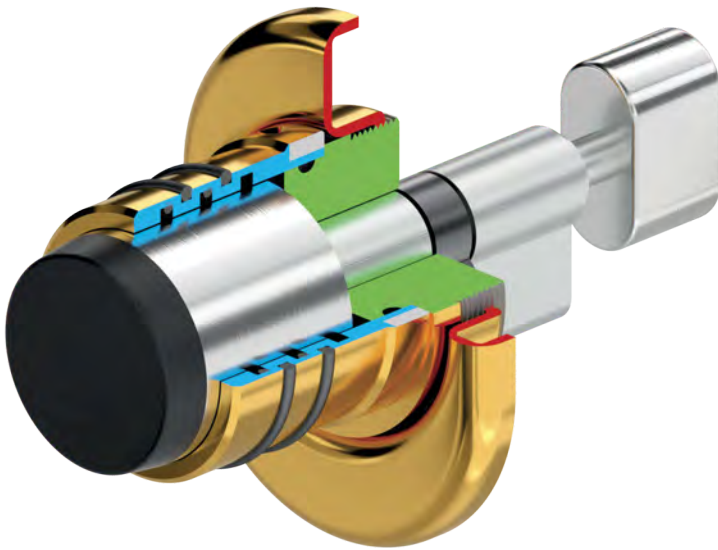

INOX

X EVVA

XE620
XE630 X ATRA

FINITURE / FINISHES

- ② Inox PVD gold color
- Ⓜ Inox satin

INOX

X SALTO

XE640
XE650 X ATRA