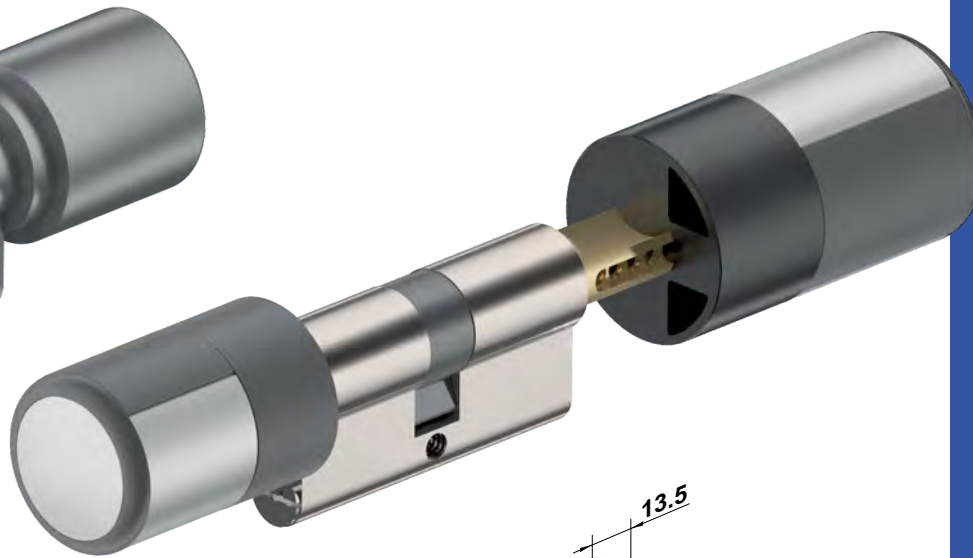

INOX

X KABA

XE510
XE511 X ATRA

FINITURE / FINISHES

- ② Inox PVD gold color
- Ⓜ Inox satin

x CES
e altri

x BURG

INOX