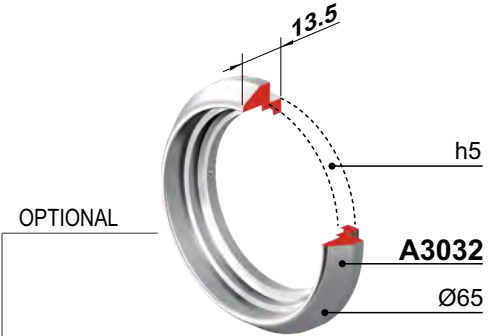

INOX

X EVVA

XE620
XE630 X ATRA

FINITURE / FINISHES

- ② Inox PVD gold color
- Ⓜ Inox satin

INOX

X SALTO

XE640
XE650 X ATRA