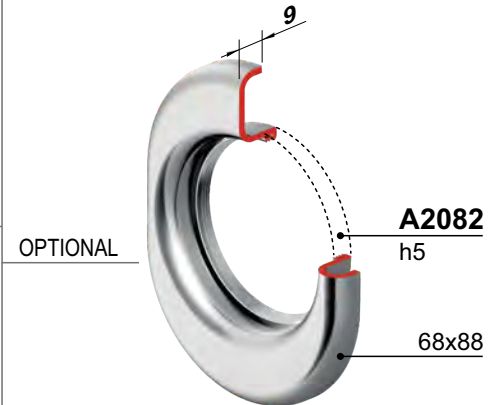

INOX

X EVVA

XE620
XE630 X ATRA

FINITURE / FINISHES

- ② Inox PVD gold color
- Ⓜ Inox satin

INOX

X SALTO

XE640
XE650 X ATRA