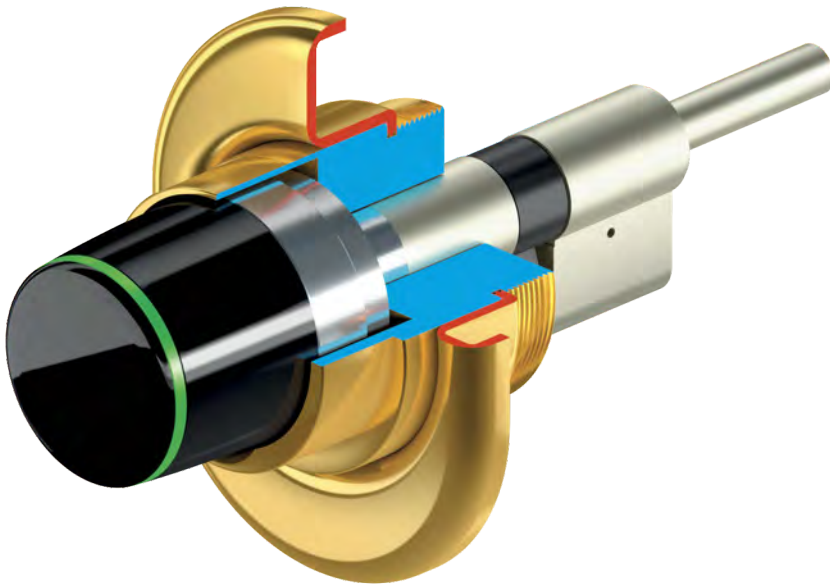

INOX

X ISEO **XE720LB**
XE730LB X ATRA

FINITURE / FINISHES

- ② Inox PVD gold color
- Ⓜ Inox satin