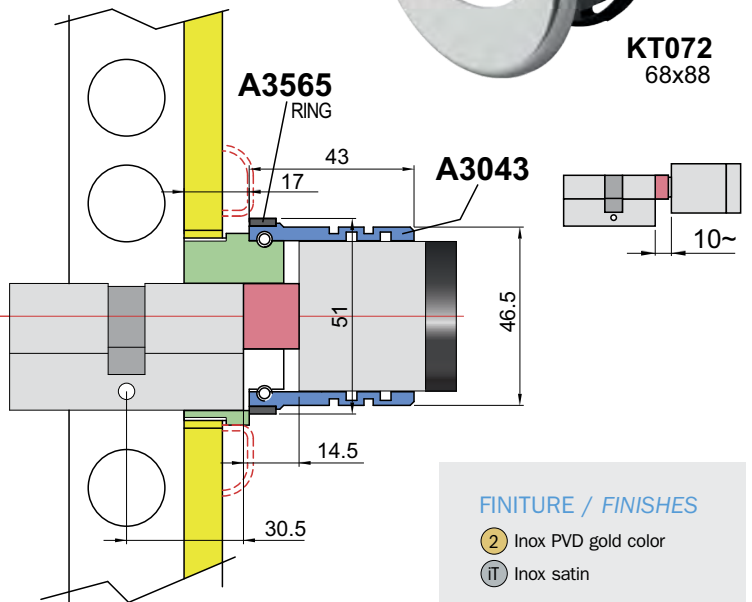

INOX

X EVVA

XE620
XE630 X ATRA

FINITURE / FINISHES

- ② Inox PVD gold color
- Ⓜ Inox satin

INOX

X SALTO

XE640
XE650 X ATRA