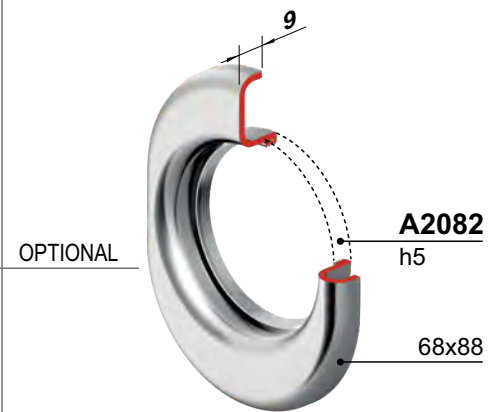

KT072
68x88

A2658

A3101
X ATRA

FINITURE / FINISHES

- ② Inox PVD gold color
- Ⓜ Inox satin

INOX

X SIMONS VOSS
XE601
XE607 X ATRA

A2935