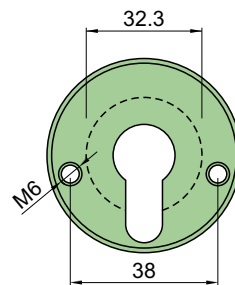

KT072
68x88

A2658

A3101
X ATRA

FINITURE / FINISHES

- ② Inox PVD gold color
- Ⓜ Inox satin

INOX

X SIMONS VOSS
XE601
XE607 X ATRA

A2935