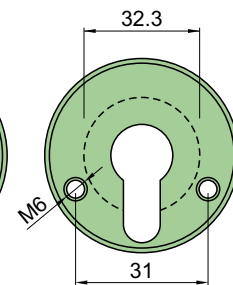

KT072
68x88

A2658

A3101
X ATRA

FINITURE / FINISHES

- ② Inox PVD gold color
- Ⓜ Inox satin

INOX

X SIMONS VOSS
XE601
XE607 X ATRA

A2935