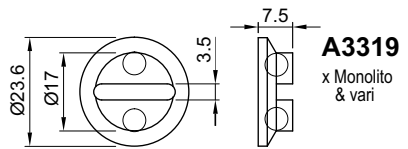

A3320
x Monolito
& vari