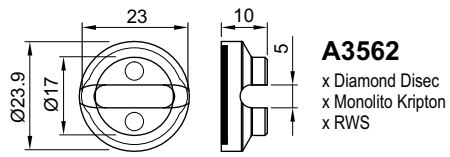

A3681
x Dom Diamant
x Monolito Krypton
x RWS - Diamond