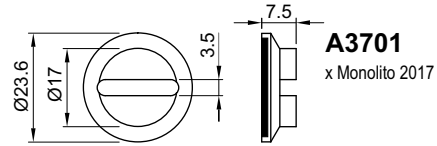

A3702
x Monolito 2017

A3701
x Monolito 2017