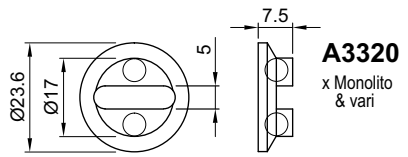

A3264
x Dom Diamant
x Monolito
& vari