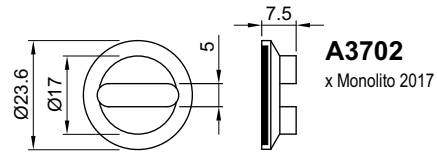

A0795
x Mottura
x Disec
fino 2012 circa