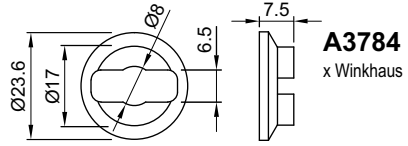

**RWS48K 25 .. P**

ESEMPIO DI CODICE PER VITI M8

EXAMPLE OF CODE FOR VITING M8

..

..

- FINITURE FINISHES**
- C Cromo lucido / Bright Chrome
  - T Cromo satinato / Satin Chrome
  - B Bronzo / Bronze
  - Z PVD Ottone / PVD Brass
  - TT Ottone satinato / Satin Brass
  - BS Bronzo satinato / Satin Bronze
  - IT Inox satinato / Stainless Steel