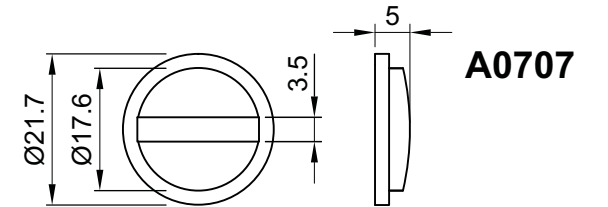

A0241
x Cisa
x Ces

A0709