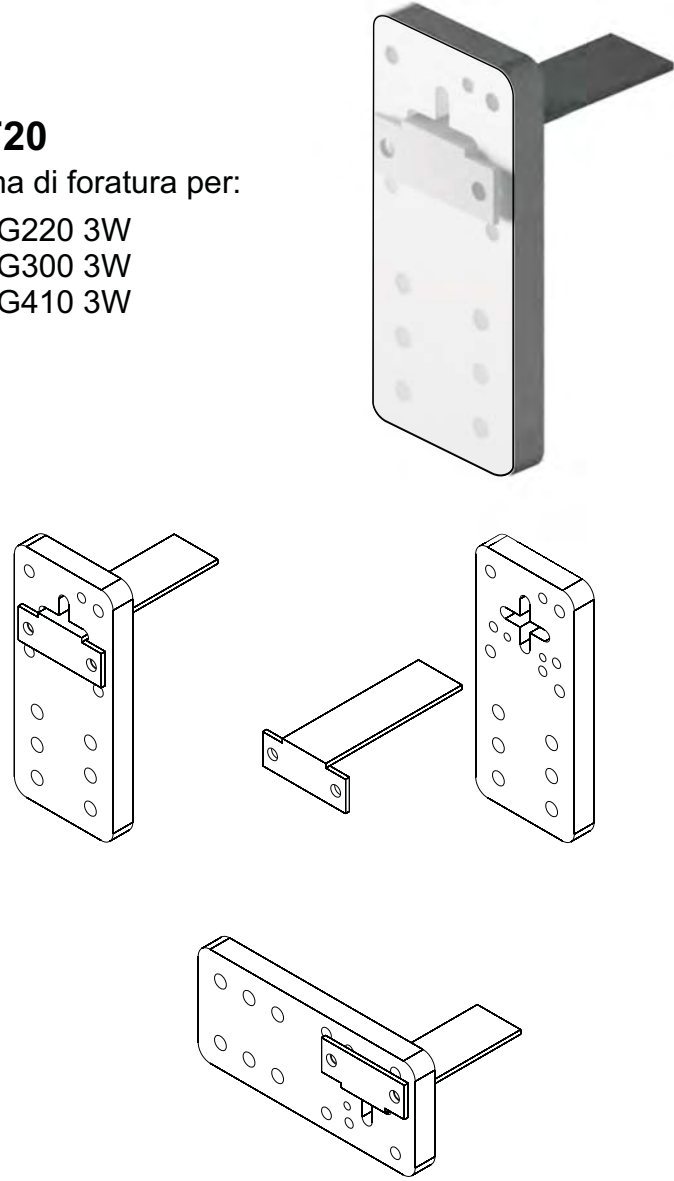

DF20

Dima di foratura per:

- MG220 3W
- MG300 3W
- MG410 3W

DF60

Dima di foratura per:
- MG060

7mm	X 60mm	A0056760	8mm	X 60mm	A0056860	9mm	X 60mm	A0056960
7mm	X 70mm	A0056780	8mm	X 70mm	A0542870	9mm	X 70mm	A0056970
7mm	X 80mm	A0056780	8mm	X 80mm	A0056880	9mm	X 80mm	A0056980
7mm	X 90mm	A0056790	8mm	X 90mm	A0056890	9mm	X 90mm	A0056990
7mm	X 120mm	A0056720						

7mm	X 60mm	A0511760	8mm	X 60mm	A0511860	9mm	X 60mm	A0511960
7mm	X 70mm	A0511780	8mm	X 70mm	A0511870	9mm	X 70mm	A0511970
7mm	X 80mm	A0511780	8mm	X 80mm	A0511880	9mm	X 80mm	A0511980
7mm	X 90mm	A0511790	8mm	X 90mm	A0511890	9mm	X 90mm	A0511990
7mm	X 120mm	A0511720						

7mm	X 60mm	A0542760	8mm	X 60mm	A0542860	9mm	X 60mm	A0542960
7mm	X 70mm	A0542780	8mm	X 70mm	A0542870	9mm	X 70mm	A0542970
7mm	X 80mm	A0542780	8mm	X 80mm	A0542880	9mm	X 80mm	A0542980
7mm	X 90mm	A0542790	8mm	X 90mm	A0542890	9mm	X 90mm	A0542990
7mm	X 120mm