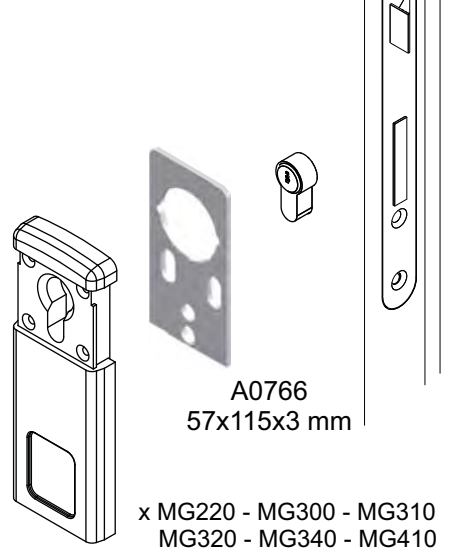

COLORI DISPONIBILI / COLOURS AVAILABLE

- L Ottone / Brass
- S Cromo / Chrome
- 9 Oro / Gold
- 6 Argento / Silver

COLORI DISPONIBILI / COLOURS AVAILABLE

- L Ottone / Brass
- S Cromo / Chrome
- 9 Oro / Gold
- 6 Argento / Silver