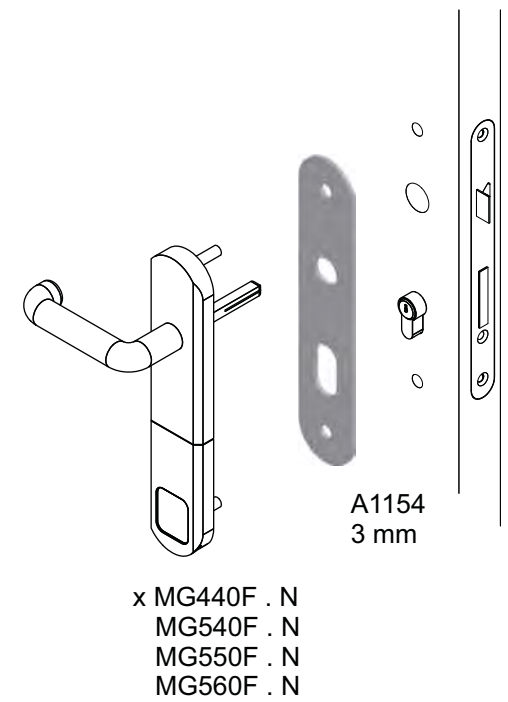

COLORI DISPONIBILI / COLOURS AVAILABLE

- L Ottone / Brass
- S Cromo / Chrome
- 9 Oro / Gold
- 6 Argento / Silver

COLORI DISPONIBILI / COLOURS AVAILABLE

- L Ottone / Brass
- S Cromo / Chrome
- 9 Oro / Gold
- 6 Argento / Silver