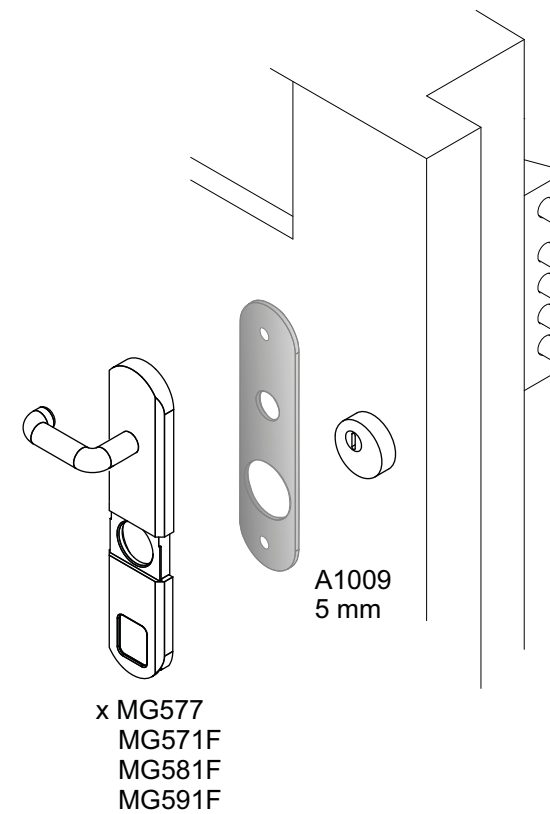

COLORI DISPONIBILI / COLOURS AVAILABLE

- L Ottone / Brass
- S Cromo / Chrome
- 9 Oro / Gold
- 6 Argento / Silver

COLORI DISPONIBILI / COLOURS AVAILABLE

- L Ottone / Brass
- S Cromo / Chrome
- 9 Oro / Gold
- 6 Argento / Silver