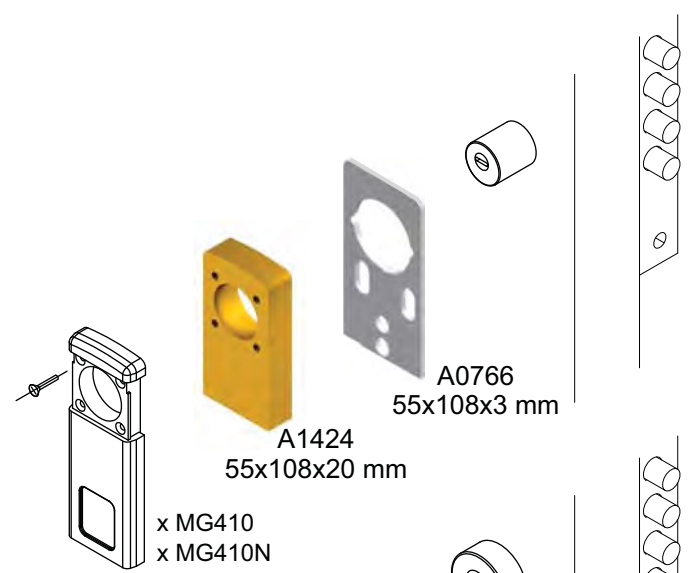

COLORI DISPONIBILI / COLOURS AVAILABLE

- L Ottone / Brass
- S Cromo / Chrome
- 9 Oro / Gold
- 6 Argento / Silver

COLORI DISPONIBILI / COLOURS AVAILABLE

- L Ottone / Brass
- S Cromo / Chrome
- 9 Oro / Gold
- 6 Argento / Silver