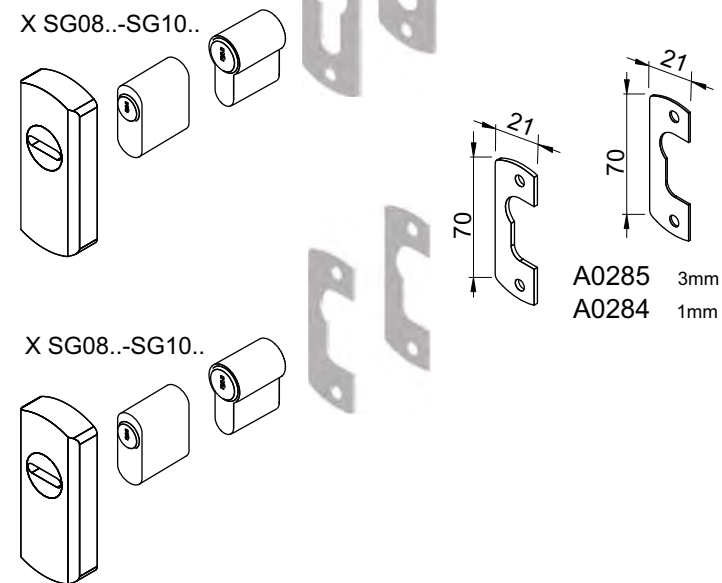

COLORI DISPONIBILI / COLOURS AVAILABLE

- L Ottone / Brass
- S Cromo / Chrome
- 9 Oro / Gold
- 6 Argento / Silver

COLORI DISPONIBILI / COLOURS AVAILABLE

- L Ottone / Brass
- S Cromo / Chrome
- 9 Oro / Gold
- 6 Argento / Silver