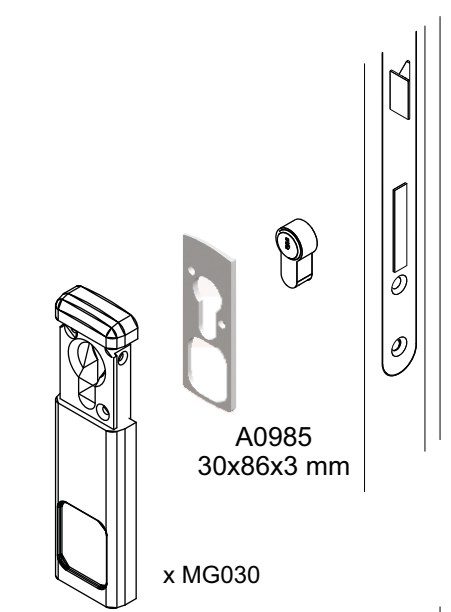

COLORI DISPONIBILI / COLOURS AVAILABLE

- L Ottone / Brass
- S Cromo / Chrome
- 9 Oro / Gold
- 6 Argento / Silver

COLORI DISPONIBILI / COLOURS AVAILABLE

- L Ottone / Brass
- S Cromo / Chrome
- 9 Oro / Gold
- 6 Argento / Silver