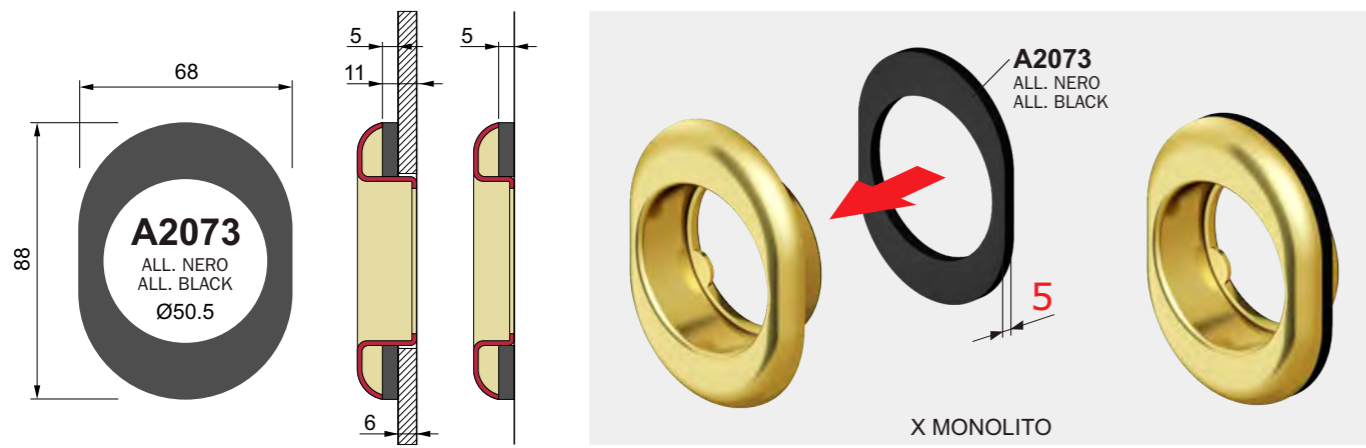

FINITURE / FINISHES

- C Cromo lucido / Bright Chrome
- B Bronzo / Bronze
- L Ottone lucido / Bright Brass
- T Cromo satinato / Satin Chrome
- N Nero / Black

Ø 50	UNIVERSAL A1565 1mm A1566 2mm	
	A2755 5mm	
	A2756 10mm	
	A2763 15mm	
	A2578 2mm	
	X OMEGA A3375 2mm	
Ø 45	X FIAM A0592 1mm A0591 2mm	
	X TOTOR A2633 2mm	
Ø 42	A3185 5mm	
	X ESETY X ATRA X CR	
Ø 40	A1063 1mm A1056 2mm