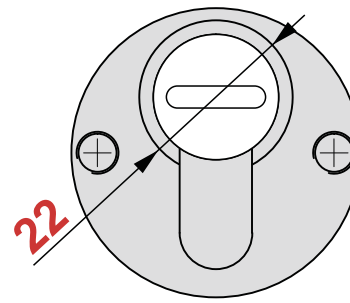

A1502
x Ikon