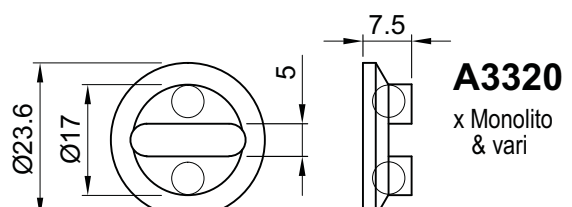

A3264
x Dom Diamant
x Monolito
& vari