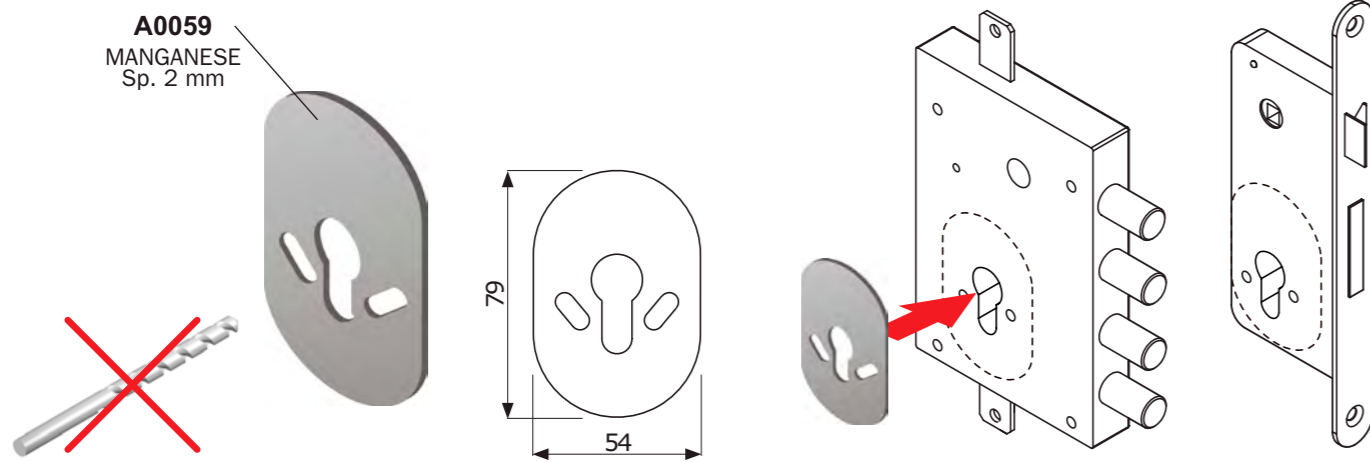

FINITURE / FINISHES

- C Cromo lucido / Bright Chrome
- B Bronzo / Bronze
- L Ottone lucido / Bright Brass
- T Cromo satinato / Satin Chrome
- N Nero / Black

Ø 50	UNIVERSAL A1565 1mm A1566 2mm	
	A2755 5mm	
	A2756 10mm	
	A2763 15mm	
	A2578 2mm	
	X OMEGA A3375 2mm	
Ø 45	X FIAM A0592 1mm A0591 2mm	
	X TOTOR A2633 2mm	
Ø 42	A3185 5mm	
	X ESETY X ATRA X CR	
Ø 40	A1063 1mm A1056 2mm