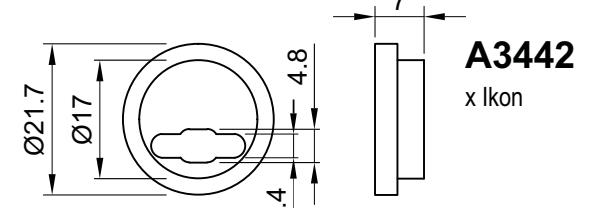

A1586
x Vighi