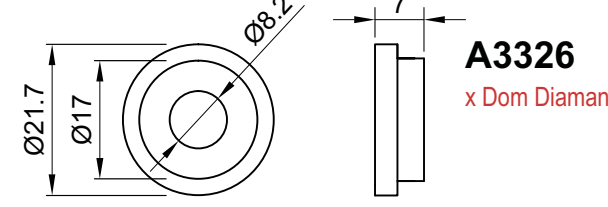

A3442
x Ikon