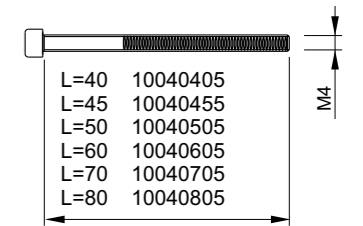

SERVICE KIT
430x290x55 mm
ACCIAIO INOX SATINATO

SERVICE KIT mini
328x258x52 mm

18061205 20 pz Vite M6x120 testa svasata piana con cava esagonale CLASSE 10.9	18060705 20 pz Vite M6x70 testa svasata piana con cava esagonale CLASSE 10.9	10060405 10 pz Vite M6x40 testa cilindrica con cava esagonale CLASSE 12.9	28030052 20 pz Grano M3x5 con cava esagonale	25060065 20 pz Grano M6x6 con cava esagonale	25060405 20 pz Grano M6x40 con cava esagonale
18061005 20 pz Vite M6x100 testa svasata piana con cava esagonale CLASSE 10.9	18060605 20 pz Vite M6x60 testa svasata piana con cava esagonale CLASSE 10.9	10050405 10 pz Vite M5x40 testa cilindrica con cava esagonale CLASSE 8.8	31030125 100 pz Vite autofilettante Ø 3x12 testa svasata piana a croce BRONZO	31030125 100 pz Vite autofilettante Ø 3x12 testa svasata piana a croce ORO	
10061205 20 pz Vite M6x120 testa cilindrica con cava esagonale CLASSE 12.9	10060705 20 pz Vite M6x70 testa cilindrica con cava esagonale CLASSE 12.9	10080405 10 pz Vite M8x40 testa cilindrica con cava esagonale	31030125 100 pz Vite autofilettante Ø 3x12 testa svasata piana a croce ZINCATA	31040165 100 pz Vite autofilettante Ø 4x16 testa svasata piana a croce ORO	
10061005 20 pz Vite M6x100 testa cilindrica con cava esagonale CLASSE 12.9	10060605 20 pz Vite M6x60 testa cilindrica con cava esagonale CLASSE 12.9	13060200 10 pz Vite M6x20 testa tonda quadro sotto testa	30 pz Dadi esagonali M6	30 pz Rondella x M6	20 pz Sfera Ø 4,8 acciaio 10 pz Pin blocco SG 10 pz O-Ring Ø 41x1,78
10060805 20 pz Vite M6x80 testa cilindrica con cava esagonale CLASSE 12.9	10060505 20 pz Vite M6x50 testa cilindrica con cava esagonale CLASSE 12.9	A1566 10 pz Ø 50x2,5 Spessore universale	A2427N 12 pz Adattatore codolo (Nero)	A1056 10 pz Ø 40x2,5 Spessore universale	