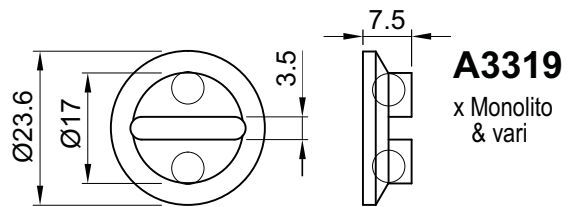

A3320
x Monolito
& vari