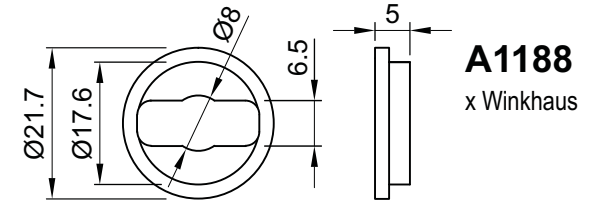

A3326
x Dom Diamant