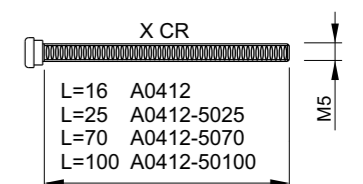

SERVICE KIT
430x290x55 mm
ACCIAIO INOX SATINATO

SERVICE KIT mini
328x258x52 mm

18061205 20 pz Vite M6x120 testa svasata piana con cava esagonale CLASSE 10.9	18060705 20 pz Vite M6x70 testa svasata piana con cava esagonale CLASSE 10.9	10060405 10 pz Vite M6x40 testa cilindrica con cava esagonale CLASSE 12.9	28030052 20 pz Grano M3x5 con cava esagonale	25060065 20 pz Grano M6x6 con cava esagonale	25060405 20 pz Grano M6x40 con cava esagonale
18061005 20 pz Vite M6x100 testa svasata piana con cava esagonale CLASSE 10.9	18060605 20 pz Vite M6x60 testa svasata piana con cava esagonale CLASSE 10.9	10050405 10 pz Vite M5x40 testa cilindrica con cava esagonale CLASSE 8.8	31030125 100 pz Vite autofilettante Ø 3x12 testa svasata piana a croce BRONZO	31030125 100 pz Vite autofilettante Ø 3x12 testa svasata piana a croce ORO	
10061205 20 pz Vite M6x120 testa cilindrica con cava esagonale CLASSE 12.9	10060705 20 pz Vite M6x70 testa cilindrica con cava esagonale CLASSE 12.9	10080405 10 pz Vite M8x40 testa cilindrica con cava esagonale	31030125 100 pz Vite autofilettante Ø 3x12 testa svasata piana a croce ZINCATA	31040165 100 pz Vite autofilettante Ø 4x16 testa svasata piana a croce ORO	
10061005 20 pz Vite M6x100 testa cilindrica con cava esagonale CLASSE 12.9	10060605 20 pz Vite M6x60 testa cilindrica con cava esagonale CLASSE 12.9	13060200 10 pz Vite M6x20 testa tonda quadro sotto testa	30 pz Dadi esagonali M6	30 pz Rondella x M6	20 pz Sfera Ø 4,8 acciaio 10 pz Pin blocco SG 10 pz O-Ring Ø 41x1,78
10060805 20 pz Vite M6x80 testa cilindrica con cava esagonale CLASSE 12.9	10060505 20 pz Vite M6x50 testa cilindrica con cava esagonale CLASSE 12.9	A1566 10 pz Ø 50x2,5 Spessore universale	A2427N 12 pz Adattatore codolo (Nero)	A1056 10 pz Ø 40x2,5 Spessore universale	