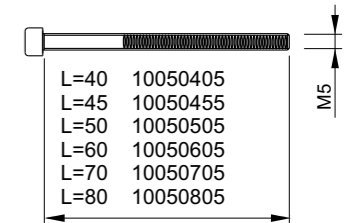

SERVICE KIT
430x290x55 mm
ACCIAIO INOX SATINATO

SERVICE KIT mini
328x258x52 mm

18061205 20 pz Vite M6x120 testa svasata piana con cava esagonale CLASSE 10.9	18060705 20 pz Vite M6x70 testa svasata piana con cava esagonale CLASSE 10.9	10060405 10 pz Vite M6x40 testa cilindrica con cava esagonale CLASSE 12.9	28030052 20 pz Grano M3x5 con cava esagonale	25060065 20 pz Grano M6x6 con cava esagonale	25060405 20 pz Grano M6x40 con cava esagonale
18061005 20 pz Vite M6x100 testa svasata piana con cava esagonale CLASSE 10.9	18060605 20 pz Vite M6x60 testa svasata piana con cava esagonale CLASSE 10.9	10050405 10 pz Vite M5x40 testa cilindrica con cava esagonale CLASSE 8.8	31030125 100 pz Vite autofilettante Ø 3x12 testa svasata piana a croce BRONZO	31030125 100 pz Vite autofilettante Ø 3x12 testa svasata piana a croce ORO	
10061205 20 pz Vite M6x120 testa cilindrica con cava esagonale CLASSE 12.9	10060705 20 pz Vite M6x70 testa cilindrica con cava esagonale CLASSE 12.9	10080405 10 pz Vite M8x40 testa cilindrica con cava esagonale	31030125 100 pz Vite autofilettante Ø 3x12 testa svasata piana a croce ZINCATA	31040165 100 pz Vite autofilettante Ø 4x16 testa svasata piana a croce ORO	
10061005 20 pz Vite M6x100 testa cilindrica con cava esagonale CLASSE 12.9	10060605 20 pz Vite M6x60 testa cilindrica con cava esagonale CLASSE 12.9	13060200 10 pz Vite M6x20 testa tonda quadro sotto testa	30 pz Dadi esagonali M6	30 pz Rondella x M6	20 pz Sfera Ø 4,8 acciaio 10 pz Pin blocco SG 10 pz O-Ring Ø 41x1,78
10060805 20 pz Vite M6x80 testa cilindrica con cava esagonale CLASSE 12.9	10060505 20 pz Vite M6x50 testa cilindrica con cava esagonale CLASSE 12.9	A1566 10 pz Ø 50x2,5 Spessore universale	A2427N 12 pz Adattatore codolo (Nero)	A1056 10 pz Ø 40x2,5 Spessore universale	