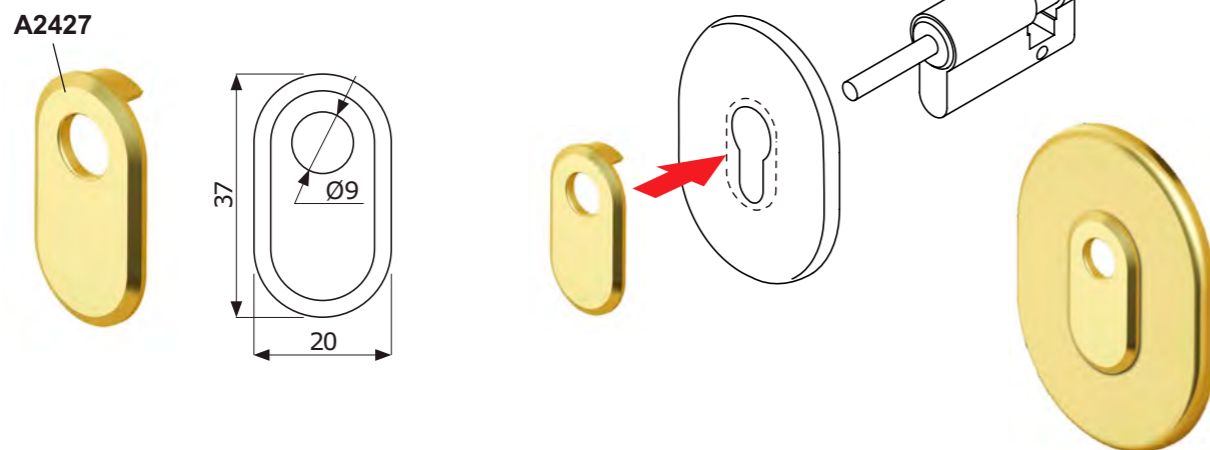

FINITURE / FINISHES

- C Cromo lucido / Bright Chrome
- B Bronzo / Bronze
- L Ottone lucido / Bright Brass
- T Cromo satinato / Satin Chrome
- N Nero / Black

Ø 50	UNIVERSAL A1565 1mm A1566 2mm	
	A2755 5mm	
	A2756 10mm	
	A2763 15mm	
	A2578 2mm	
	X OMEGA A3375 2mm	
Ø 45	X FIAM A0592 1mm A0591 2mm	
	X TOTOR A2633 2mm	
Ø 42	A3185 5mm	
	X ESETY X ATRA X CR	
Ø 40	A1063 1mm A1056 2mm