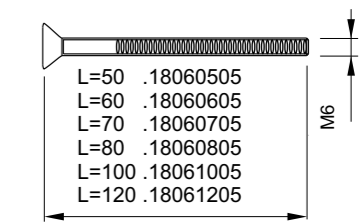

SERVICE KIT
430x290x55 mm
ACCIAIO INOX SATINATO

SERVICE KIT mini
328x258x52 mm

18061205 20 pz Vite M6x120 testa svasata piana con cava esagonale CLASSE 10.9	18060705 20 pz Vite M6x70 testa svasata piana con cava esagonale CLASSE 10.9	10060405 10 pz Vite M6x40 testa cilindrica con cava esagonale CLASSE 12.9	28030052 20 pz Grano M3x5 con cava esagonale	25060065 20 pz Grano M6x6 con cava esagonale	25060405 20 pz Grano M6x40 con cava esagonale
18061005 20 pz Vite M6x100 testa svasata piana con cava esagonale CLASSE 10.9	18060605 20 pz Vite M6x60 testa svasata piana con cava esagonale CLASSE 10.9	10050405 10 pz Vite M5x40 testa cilindrica con cava esagonale CLASSE 8.8	31030125 100 pz Vite autofilettante Ø 3x12 testa svasata piana a croce BRONZO	31030125 100 pz Vite autofilettante Ø 3x12 testa svasata piana a croce ORO	
10061205 20 pz Vite M6x120 testa cilindrica con cava esagonale CLASSE 12.9	10060705 20 pz Vite M6x70 testa cilindrica con cava esagonale CLASSE 12.9	10080405 10 pz Vite M8x40 testa cilindrica con cava esagonale	31030125 100 pz Vite autofilettante Ø 3x12 testa svasata piana a croce ZINCATA	31040165 100 pz Vite autofilettante Ø 4x16 testa svasata piana a croce ORO	
10061005 20 pz Vite M6x100 testa cilindrica con cava esagonale CLASSE 12.9	10060605 20 pz Vite M6x60 testa cilindrica con cava esagonale CLASSE 12.9	13060200 10 pz Vite M6x20 testa tonda quadro sotto testa	30 pz Dadi esagonali M6	30 pz Rondella x M6	20 pz Sfera Ø 4,8 acciaio 10 pz Pin blocco SG 10 pz O-Ring Ø 41x1,78
10060805 20 pz Vite M6x80 testa cilindrica con cava esagonale CLASSE 12.9	10060505 20 pz Vite M6x50 testa cilindrica con cava esagonale CLASSE 12.9	A1566 10 pz Ø 50x2,5 Spessore universale	A2427N 12 pz Adattatore codolo (Nero)	A1056 10 pz Ø 40x2,5 Spessore universale	