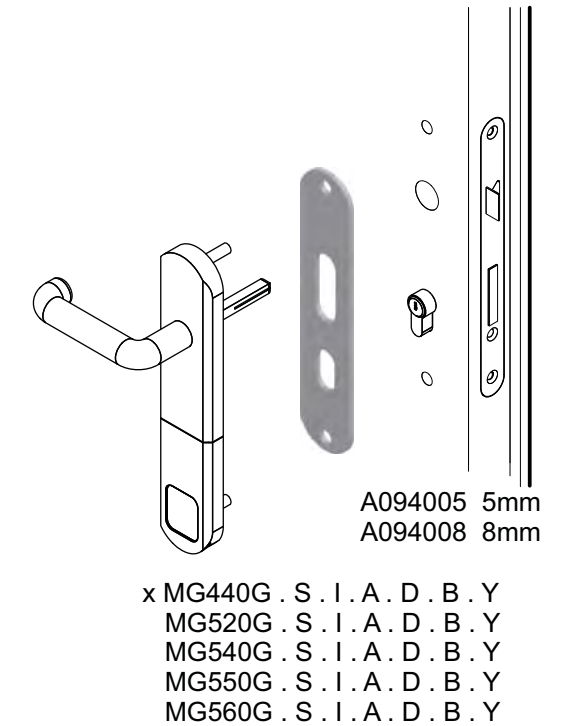

COLORI DISPONIBILI / COLOURS AVAILABLE

- L Ottone / Brass
- S Cromo / Chrome
- 9 Oro / Gold
- 6 Argento / Silver

COLORI DISPONIBILI / COLOURS AVAILABLE

- L Ottone / Brass
- S Cromo / Chrome
- 9 Oro / Gold
- 6 Argento / Silver