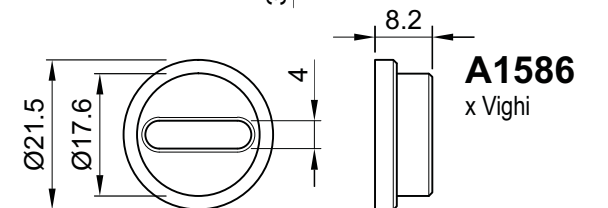

A1519
x Abloy