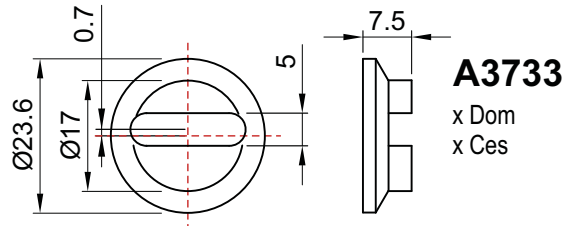

A3319
x Monolito
& vari