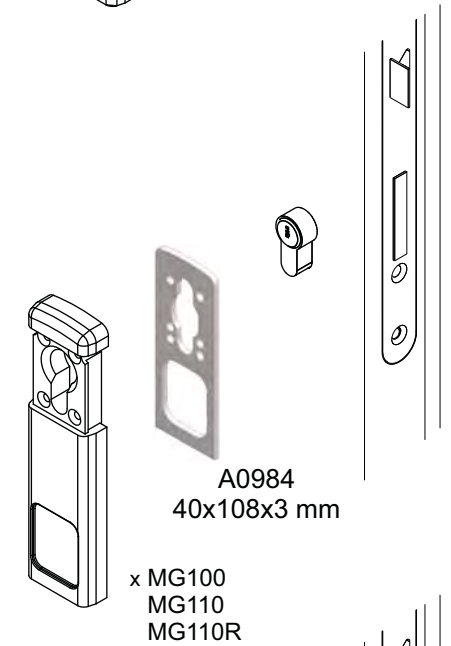

COLORI DISPONIBILI / COLOURS AVAILABLE

- L Ottone / Brass
- S Cromo / Chrome
- 9 Oro / Gold
- 6 Argento / Silver

COLORI DISPONIBILI / COLOURS AVAILABLE

- L Ottone / Brass
- S Cromo / Chrome
- 9 Oro / Gold
- 6 Argento / Silver