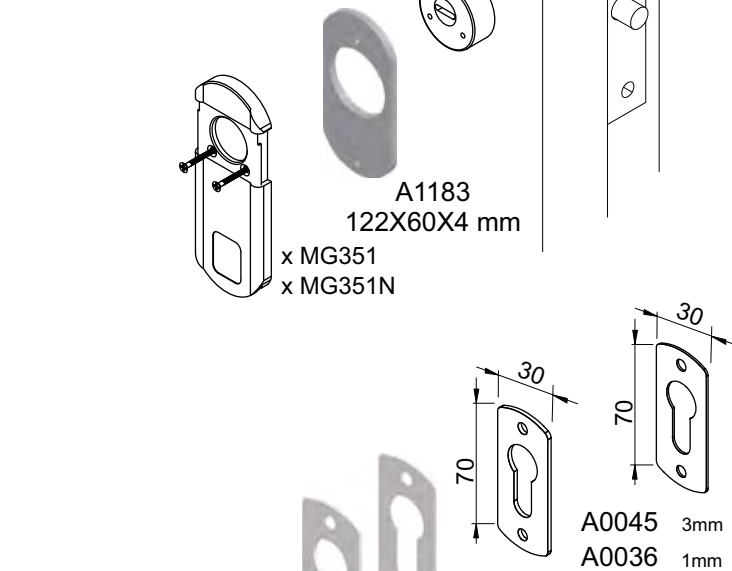

COLORI DISPONIBILI / COLOURS AVAILABLE

- L Ottone / Brass
- S Cromo / Chrome
- 9 Oro / Gold
- 6 Argento / Silver

COLORI DISPONIBILI / COLOURS AVAILABLE

- L Ottone / Brass
- S Cromo / Chrome
- 9 Oro / Gold
- 6 Argento / Silver