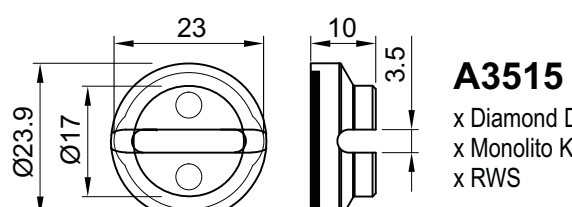

A3562
x Diamond Disec
x Monolito Krypton
x RWS