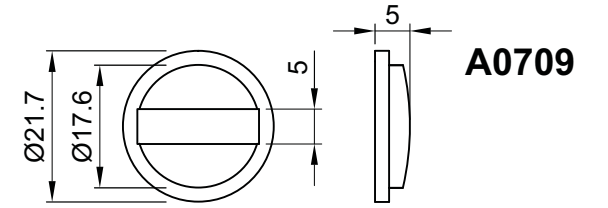

A1188
x Winkhaus