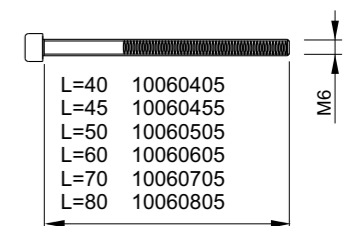

SERVICE KIT
430x290x55 mm
ACCIAIO INOX SATINATO

SERVICE KIT mini
328x258x52 mm

18061205 20 pz Vite M6x120 testa svasata piana con cava esagonale CLASSE 10.9	18060705 20 pz Vite M6x70 testa svasata piana con cava esagonale CLASSE 10.9	10060405 10 pz Vite M6x40 testa cilindrica con cava esagonale CLASSE 12.9	28030052 20 pz Grano M3x5 con cava esagonale	25060065 20 pz Grano M6x6 con cava esagonale	25060405 20 pz Grano M6x40 con cava esagonale
18061005 20 pz Vite M6x100 testa svasata piana con cava esagonale CLASSE 10.9	18060605 20 pz Vite M6x60 testa svasata piana con cava esagonale CLASSE 10.9	10050405 10 pz Vite M5x40 testa cilindrica con cava esagonale CLASSE 8.8	31030125 100 pz Vite autofilettante Ø 3x12 testa svasata piana a croce BRONZO	31030125 100 pz Vite autofilettante Ø 3x12 testa svasata piana a croce ORO	
10061205 20 pz Vite M6x120 testa cilindrica con cava esagonale CLASSE 12.9	10060705 20 pz Vite M6x70 testa cilindrica con cava esagonale CLASSE 12.9	10080405 10 pz Vite M8x40 testa cilindrica con cava esagonale	31030125 100 pz Vite autofilettante Ø 3x12 testa svasata piana a croce ZINCATA	31040165 100 pz Vite autofilettante Ø 4x16 testa svasata piana a croce ORO	
10061005 20 pz Vite M6x100 testa cilindrica con cava esagonale CLASSE 12.9	10060605 20 pz Vite M6x60 testa cilindrica con cava esagonale CLASSE 12.9	13060200 10 pz Vite M6x20 testa tonda quadro sotto testa	30 pz Dadi esagonali M6	30 pz Rondella x M6	20 pz Sfera Ø 4,8 acciaio 10 pz Pin blocco SG 10 pz O-Ring Ø 41x1,78
10060805 20 pz Vite M6x80 testa cilindrica con cava esagonale CLASSE 12.9	10060505 20 pz Vite M6x50 testa cilindrica con cava esagonale CLASSE 12.9	A1566 10 pz Ø 50x2,5 Spessore universale	A2427N 12 pz Adattatore codolo (Nero)	A1056 10 pz Ø 40x2,5 Spessore universale	