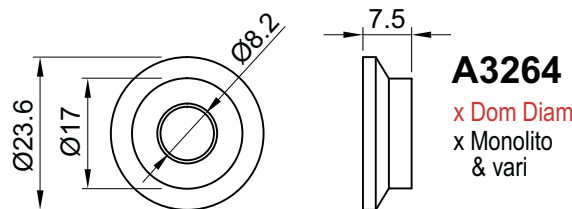

A3515
x Diamond Disec
x Monolito Krypton
x RWS