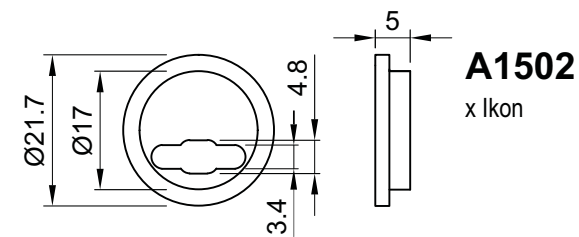

A1502
x Ikon