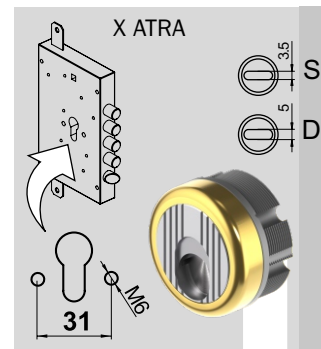

**CONTROLLO ACCESSI Access control**

**3GD2STB 25 ..**

**3GD3STB 25 ..**

**3GD2ST 25 ..**

**3GD3ST 25 ..**

ESEMPIO DI CODICE PER VITI M8  
EXAMPLE OF CODE FOR FIXING M8

- Cromo lucido
- Bright Chrome
- Cromo satinato
- Satin Chrome
- PVD Ottone
- PVD Brass

FINITURE

ESEMPIO CODICE / EXAMPLE CODE:

XXXXX

H

D1/S1

C T 2