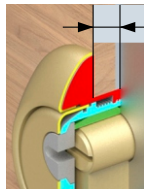

**CONTROLLO ACCESSI Access control**

**3GD2STB 25 ..**

**3GD3STB 25 ..**

**3GD2ST 25 ..**

**3GD3ST 25 ..**

ESEMPIO DI CODICE PER VITI M8  
EXAMPLE OF CODE FOR FIXING M8

- Cromo lucido
- Bright Chrome
- Cromo satinato
- Satin Chrome
- PVD Ottone
- PVD Brass

FINITURE

ESEMPIO CODICE / EXAMPLE CODE:

XXXXX

H

D1/S1

C T 2