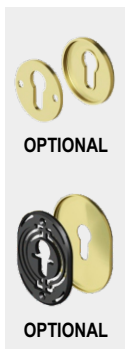

**CONTROLLO ACCESSI Access control**

**3GD2STB 25 ..**

**3GD3STB 25 ..**

**3GD2ST 25 ..**

**3GD3ST 25 ..**

ESEMPIO DI CODICE PER VITI M8  
EXAMPLE OF CODE FOR FIXING M8

- Cromo lucido
- Bright Chrome
- Cromo satinato
- Satin Chrome
- PVD Ottone
- PVD Brass

FINITURE

ESEMPIO CODICE / EXAMPLE CODE:

XXXXX

H

D1/S1

C T 2