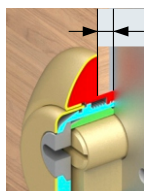

**CONTROLLO ACCESSI Access control**

**3GD2STB 25 ..**

**3GD3STB 25 ..**

**3GD2ST 25 ..**

**3GD3ST 25 ..**

ESEMPIO DI CODICE PER VITI M8  
EXAMPLE OF CODE FOR FIXING M8

- Cromo lucido
- Bright Chrome
- Cromo satinato
- Satin Chrome
- PVD Ottone
- PVD Brass

FINITURE

ESEMPIO CODICE / EXAMPLE CODE:

XXXXX

H

D1/S1

C T 2