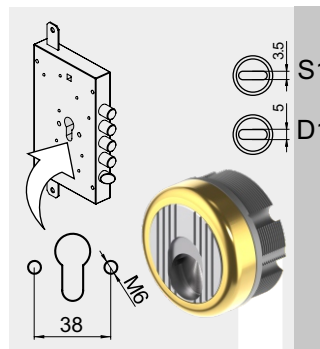

**CONTROLLO ACCESSI Access control**

**3GD2STB 25 ..**

**3GD3STB 25 ..**

**3GD2ST 25 ..**

**3GD3ST 25 ..**

ESEMPIO DI CODICE PER VITI M8  
EXAMPLE OF CODE FOR FIXING M8

- Cromo lucido
- Bright Chrome
- Cromo satinato
- Satin Chrome
- PVD Ottone
- PVD Brass

FINITURE

ESEMPIO CODICE / EXAMPLE CODE:

XXXXX

H

D1/S1

C T 2