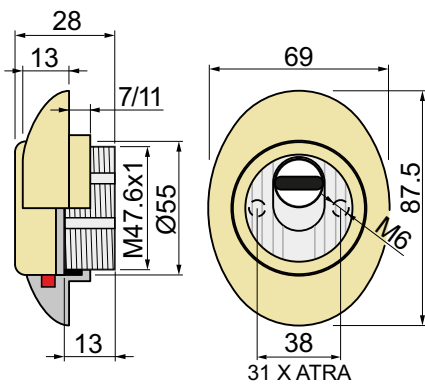

**CONTROLLO ACCESSI Access control**

**3GD2STB 25 ..**

**3GD3STB 25 ..**

**3GD2ST 25 ..**

**3GD3ST 25 ..**

ESEMPIO DI CODICE PER VITI M8  
EXAMPLE OF CODE FOR FIXING M8

- Cromo lucido
- Bright Chrome
- Cromo satinato
- Satin Chrome
- PVD Ottone
- PVD Brass

FINITURE

ESEMPIO CODICE / EXAMPLE CODE:

XXXXX

H

D1/S1

C T 2