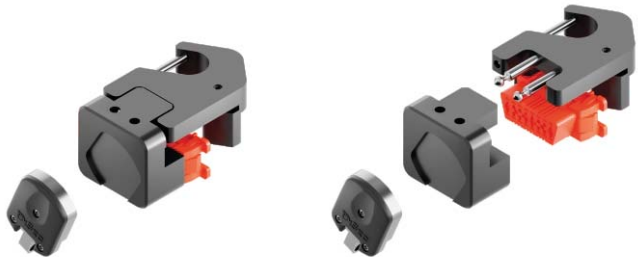

MG-OBD02

MAZDA
MITSUBISHI
OUTLANDER PHEV

MG-OBD03

TOYOTA
RAV4
LEXUS
NX

MG-OBD04

ALFA ROMEO GIULIETTA	JEEP RENEGADE CHEROKEE	FIAT 500 L 500 X PANDA fino 2017 PUNTO	TOYOTA C-HR AYGO
CITROEN C1	GRAND-CHEROKEE COMPASS		
HYUNDAI TUCSON	VOLKSWAGEN TIGUAN TOURAN GOLF serie 6	HONDA CR-V HR-V JAZZ	
PEUGEOT 208			

MG-OBD05

SMART
serie 2007/2015

MG-OBD06

SMART
serie 2015/2020

MG-OBD07 FORD PUMA

MG-OBD08 FORD FIESTA NUOVA SERIE