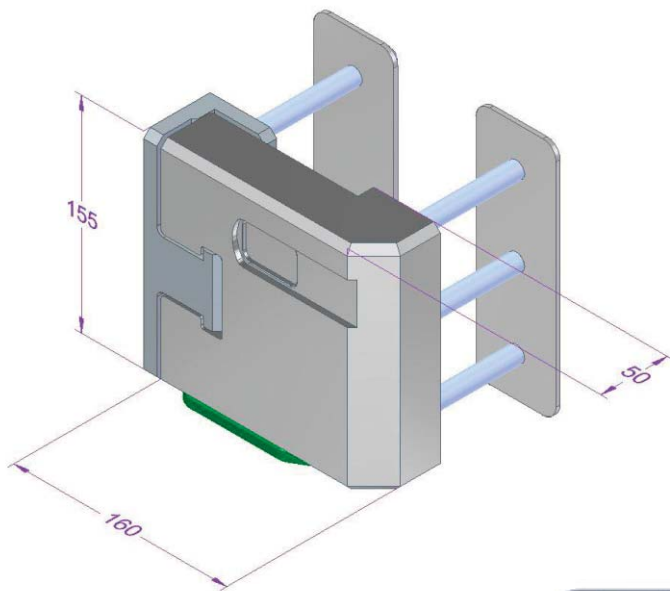

PER FORD TRANSIT CUSTOM.

MG830
BLOCCO SICUREZZA
A CHIAVE MAGNETICA
SECURITY LOCKING
WITH MAGNETIC KEY

MG830PRX

**BLOCCO SICUREZZA ELETTRONICO
CON APERTURA DI PROSSIMITA'**
*ELECTRONIC SECURITY LOCK
WITH PROXIMITY OPENING*

CAMPER - CARAVAN - VAN

VEDI ART.:
SEE ART.:
VMG835
VMG850
VMG855
VMG860

Serratura ad altissima sicurezza per camper, roulotte, furgoni e motorhome; avvolgente ed ergonomica, facile da installare, adatta per tutte le porte anche per porte scorrevoli.