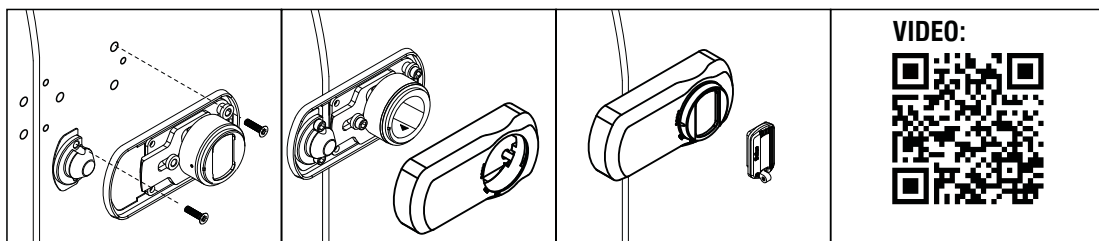

CHIUSO / CLOSED

APERTO / OPEN

VIDEO:

- Montaggio facile.
- A richiesta chiave in KA, stessa chiave per più dispositivi.
- Serratura anti-picking a chiave magnetica.
- Protezione anti-taglio con barra in tungsteno.
- Apertura interna di sicurezza.
- Easy to assemble.
- KA on request (same key for multiple devices).
- Antipicking magnetic lock.
- Cut-resistant protection with tungsten bar.
- Internal safety opening.

- Montaggio facile.
- A richiesta chiave in KA, stessa chiave per più dispositivi.
- Serratura anti-picking a chiave magnetica.

- Easy to assemble.
- KA on request (same key for multiple devices).
- Antipicking magnetic lock.