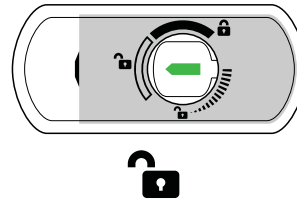

- Montaggio facile.
- A richiesta chiave in KA, stessa chiave per più dispositivi.
- Serratura anti-picking a chiave magnetica.
- Protezione anti-taglio con barra in tungsteno.
- Apertura interna di sicurezza.
- Easy to assemble.
- KA on request (same key for multiple devices).
- Antipicking magnetic lock.
- Cut-resistant protection with tungsten bar.
- Internal safety opening.

MG850

CHIUSO / CLOSED

CON SCROCCO / LOCK LATCH

SEMPRE APERTO / ALWAYS OPEN

MG850S

CHIUSO / CLOSED

CON SCROCCO / LOCK LATCH

VIDEO: