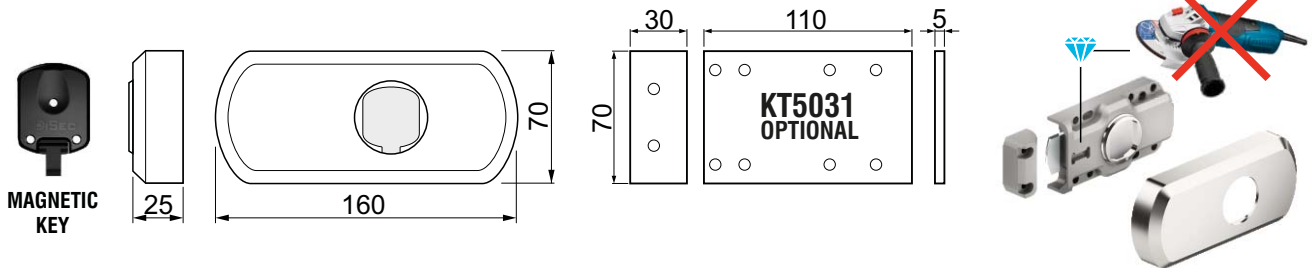

CHIUSO / CLOSED

APERTO / OPEN

chiusura a scrocco / lock latch

- Montaggio facile.
- A richiesta chiave in KA, stessa chiave per più dispositivi.
- Serratura a cilindro europeo.
- Protezione anti-taglio con barra in tungsteno.
- Apertura interna di sicurezza.
- Protezione cilindro inox.
- Easy to assemble.
- KA on request (same key for multiple devices).
- European cylinder operated.
- Cut-resistant protection with tungsten bar.
- Internal safety opening.
- Stainless steel cylinder protection.

CHIUSO / CLOSED

APERTO / OPEN

chiusura a scrocco / lock latch

- Montaggio facile.
- A richiesta chiave in KA, stessa chiave per più dispositivi.
- Serratura anti-picking a chiave magnetica.
- Protezione anti-taglio con barra in tungsteno.
- Apertura interna di sicurezza.
- Easy to assemble.
- KA on request (same key for multiple devices).
- Antipicking magnetic lock.
- Cut-resistant protection with tungsten bar.
- Internal safety opening.

MG850

CHIUSO / CLOSED

CON SCROCCO / LOCK LATCH

SEMPRE APERTO / ALWAYS OPEN

MG850S

CHIUSO / CLOSED

CON SCROCCO / LOCK LATCH

VIDEO:

- Montaggio facile.
- A richiesta chiave in KA, stessa chiave per più dispositivi.
- Serratura anti-picking a chiave magnetica.

- Easy to assemble.
- KA on request (same key for multiple devices).
- Antipicking magnetic lock.