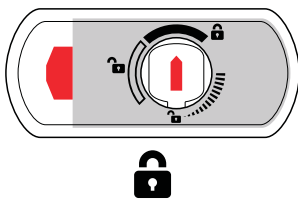

MG850

CHIUSO / CLOSED