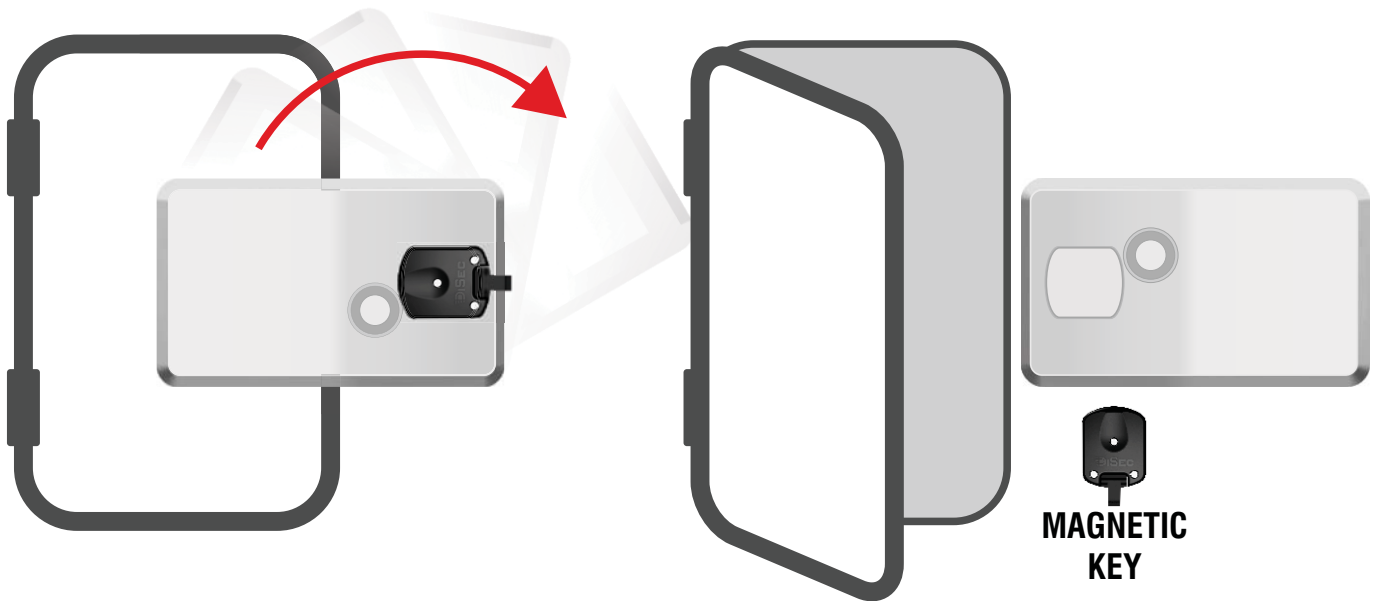

PER FORD TRANSIT CUSTOM.

MG830
BLOCCO SICUREZZA
A CHIAVE MAGNETICA
SECURITY LOCKING
WITH MAGNETIC KEY

MG830PRX

**BLOCCO SICUREZZA ELETTRONICO
CON APERTURA DI PROSSIMITA'**
*ELECTRONIC SECURITY LOCK
WITH PROXIMITY OPENING*

CAMPER - CARAVAN - VAN

VEDI ART.:
SEE ART.:
VMG835
VMG850
VMG855
VMG860

Serratura ad altissima sicurezza per camper, roulotte, furgoni e motorhome; avvolgente ed ergonomica, facile da installare, adatta per tutte le porte anche per porte scorrevoli.