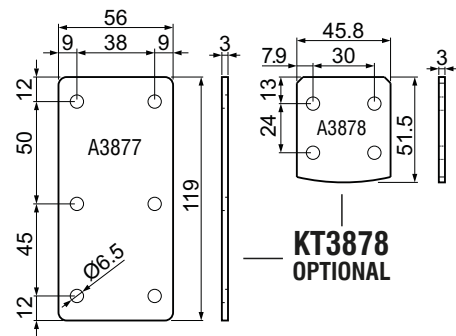

- Montaggio facile.
- A richiesta chiave in KA, stessa chiave per più dispositivi.
- Serratura anti-picking a chiave magnetica.

- Easy to assemble.
- KA on request (same key for multiple devices).
- Antipicking magnetic lock.