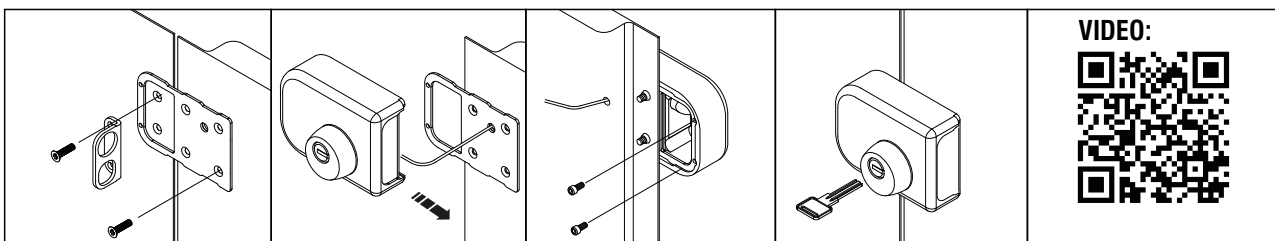

CHIUSO / CLOSED

APERTO / OPEN

chiusura a scrocco / lock latch

- Montaggio facile.
- A richiesta chiave in KA, stessa chiave per più dispositivi.
- Serratura a cilindro europeo.
- Protezione anti-taglio con barra in tungsteno.
- Apertura interna di sicurezza.
- Protezione cilindro inox.
- Easy to assemble.
- KA on request (same key for multiple devices).
- European cylinder operated.
- Cut-resistant protection with tungsten bar.
- Internal safety opening.
- Stainless steel cylinder protection.