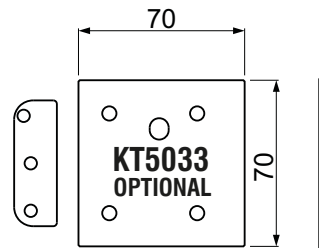

CHIUSO / CLOSED

APERTO / OPEN

chiusura a scrocco / lock latch

- Montaggio facile.
- A richiesta chiave in KA, stessa chiave per più dispositivi.
- Serratura a cilindro europeo.
- Protezione anti-taglio con barra in tungsteno.
- Apertura interna di sicurezza.
- Protezione cilindro inox.
- Easy to assemble.
- KA on request (same key for multiple devices).
- European cylinder operated.
- Cut-resistant protection with tungsten bar.
- Internal safety opening.
- Stainless steel cylinder protection.