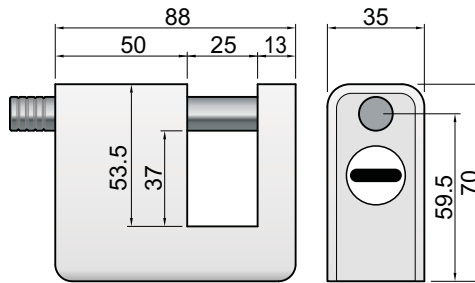

VIDEO

M650CY
CON CILINDRO / WITH CYLINDER

M650
SENZA CILINDRO / NO CYLINDER

CILINDRO CON CAMMA REGOLABILE
CYLINDER WITH ADJUSTABLE CAM
Fornito con cilindro montato oppure senza cilindro
Supplied with cylinder or without cylinder