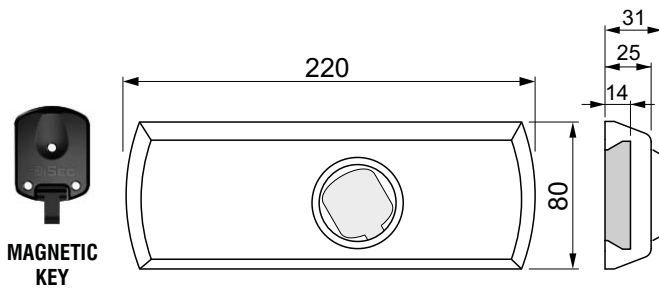

- Montaggio facile.
- A richiesta chiave in KA, stessa chiave per più dispositivi.
- Serratura anti-picking a chiave magnetica.

- Easy to assemble.
- KA on request (same key for multiple devices).
- Antipicking magnetic lock.