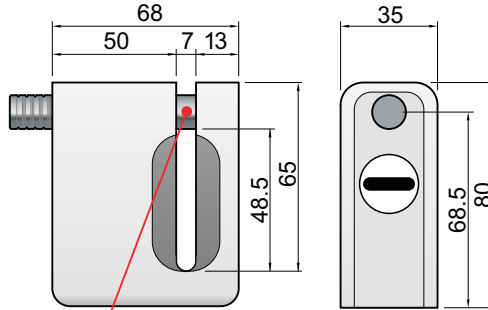

M630-06
SENZA CILINDRO / NO CYLINDER

Ø10

M630CY-10
CON CILINDRO / WITH CYLINDER

M630-10
SENZA CILINDRO / NO CYLINDER

CILINDRO CON
CAMMA
REGOLABILE
CYLINDER WITH
ADJUSTABLE CAM

Fornito con cilindro montato
oppure senza cilindro
Supplied with cylinder or
without cylinder