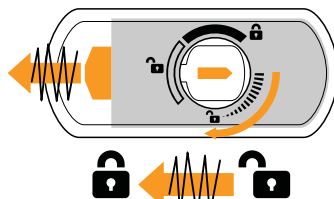

CON SCROCCO / LOCK LATCH