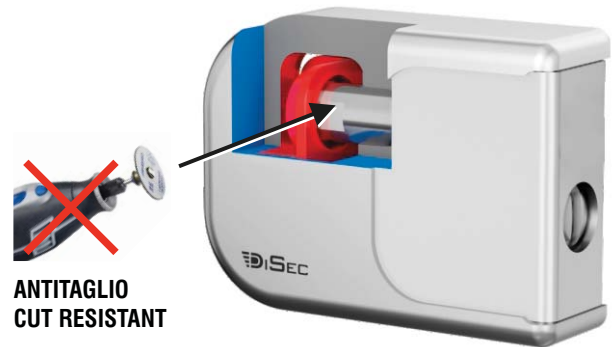

- Montaggio facile.
- A richiesta chiave in KA, stessa chiave per più dispositivi.
- Serratura a cilindro europeo.
- Protezione anti-taglio con barra in tungsteno.
- Apertura interna di sicurezza.
- Protezione cilindro in acciaio inox.
- Rotore anti-polvere (su richiesta).
- Rotore con protezione in Mn anti-trapano.
- Easy to assemble.
- KA on request (same key for multiple devices).
- European cylinder operated.
- Cut-resistant protection with tungsten bar.
- Internal safety opening.
- Stainless steel cylinder protection.
- Anti-dust rotor (on request).
- Rotor with Mn (Manganese) anti-drill protection.
- Latch closure.

CHIUSO / CLOSED

APERTO / OPEN

chiusura a scrocco / lock latch

- Montaggio facile.
- A richiesta chiave in KA, stessa chiave per più dispositivi.
- Serratura a cilindro europeo.
- Protezione anti-taglio con barra in tungsteno.
- Apertura interna di sicurezza.
- Protezione cilindro inox.
- Easy to assemble.
- KA on request (same key for multiple devices).
- European cylinder operated.
- Cut-resistant protection with tungsten bar.
- Internal safety opening.
- Stainless steel cylinder protection.

CHIUSO / CLOSED

APERTO / OPEN

chiusura a scrocco / lock latch

- Montaggio facile.
- A richiesta chiave in KA, stessa chiave per più dispositivi.
- Serratura anti-picking a chiave magnetica.
- Protezione anti-taglio con barra in tungsteno.
- Apertura interna di sicurezza.
- Easy to assemble.
- KA on request (same key for multiple devices).
- Antipicking magnetic lock.
- Cut-resistant protection with tungsten bar.
- Internal safety opening.