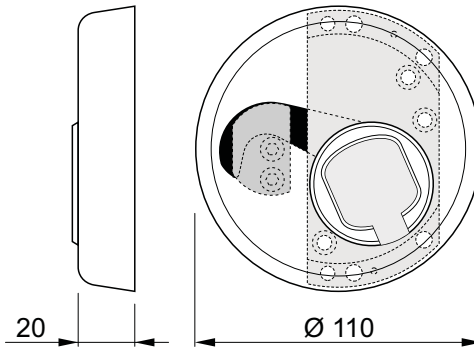

VIDEO:

MAGNETIC KEY

**CHIUSO
CLOSED**

**APERTO
OPEN**

- Montaggio facile.
- A richiesta chiave in KA, stessa chiave per più dispositivi.
- Apertura interna di sicurezza.
- Easy to assemble.
- KA on request (same key for multiple devices).
- Internal safety opening.