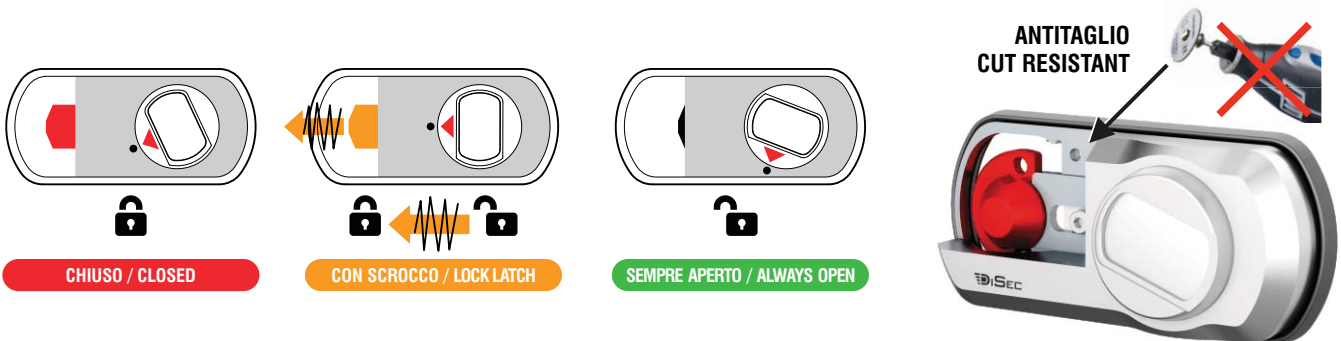

- Easy to assemble.
- KA on request (same key for multiple devices).
- European cylinder operated.
- Stainless steel cylinder protection.

CATENACCIO BLOCCATO ANCHE IN POSIZIONE DI APERTURA - BOLT LOCKED IN OPEN POSITION TOO

CHIUSO / CLOSED

APERTO / OPEN

VIDEO:

- Montaggio facile.
- A richiesta chiave in KA, stessa chiave per più dispositivi.
- Serratura anti-picking a chiave magnetica.
- Protezione anti-taglio con barra in tungsteno.
- Apertura interna di sicurezza.
- Easy to assemble.
- KA on request (same key for multiple devices).
- Antipicking magnetic lock.
- Cut-resistant protection with tungsten bar.
- Internal safety opening.

- Montaggio facile.
- A richiesta chiave in KA, stessa chiave per più dispositivi.
- Serratura anti-picking a chiave magnetica.

- Easy to assemble.
- KA on request (same key for multiple devices).
- Antipicking magnetic lock.

VIDEO:

CHIUSO / CLOSED

APERTO / OPEN

- Montaggio facile.
- A richiesta chiave in KA, stessa chiave per più dispositivi.
- Serratura anti-picking a chiave magnetica.
- Cover in acciaio finitura satinata.
- Easy to assemble.
- KA on request (same key for multiple devices).
- Antipicking magnetic lock.
- Cover made in satin stainless steel.