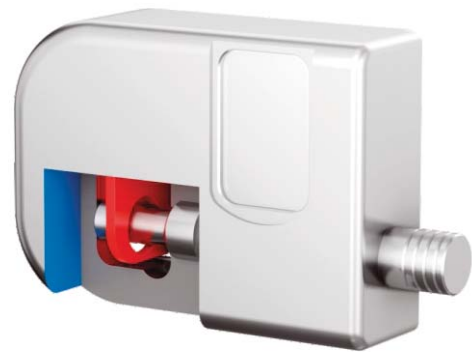

- Montaggio facile.
- A richiesta chiave in KA, stessa chiave per più dispositivi.
- Serratura anti-picking a chiave magnetica.

- Easy to assemble.
- KA on request (same key for multiple devices).
- Antipicking magnetic lock.

CATENACCIO BLOCCATO ANCHE IN POSIZIONE DI APERTURA - BOLT LOCKED IN OPEN POSITION TOO

CHIUSO / CLOSED

APERTO / OPEN

VIDEO:

- Montaggio facile.
- A richiesta chiave in KA, stessa chiave per più dispositivi.
- Serratura a cilindro europeo.
- Protezione cilindro inox.