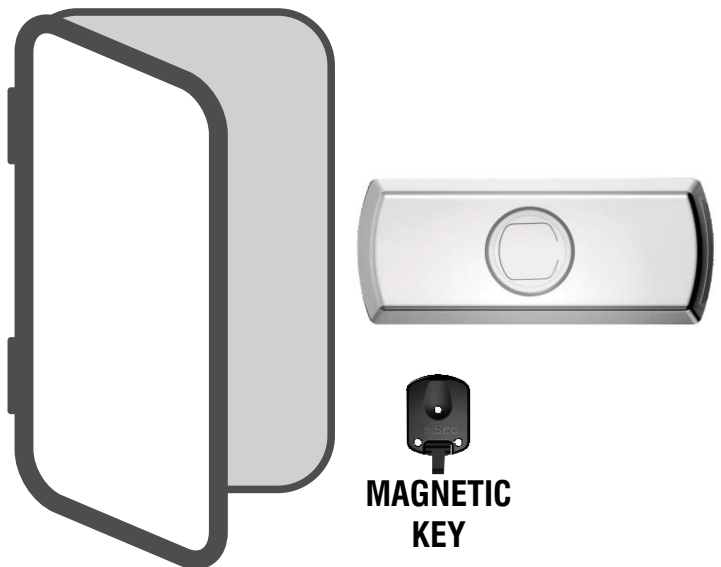

CAMPER - CARAVAN - VAN

VEDI ART.:
SEE ART.:
VMG835
VMG850
VMG855
VMG860

Serratura ad altissima sicurezza per camper, roulotte, furgoni e motorhome; avvolgente ed ergonomica, facile da installare, adatta per tutte le porte anche per porte scorrevoli.