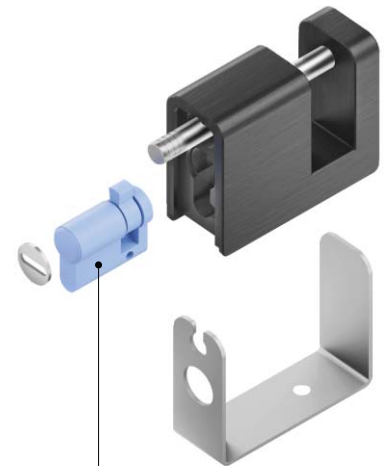

VIDEO

M650CY
CON CILINDRO / WITH CYLINDER

M650
SENZA CILINDRO / NO CYLINDER

CILINDRO CON CAMMA REGOLABILE
CYLINDER WITH ADJUSTABLE CAM
Fornito con cilindro montato oppure senza cilindro
Supplied with cylinder or without cylinder