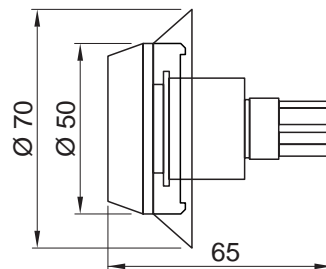

SISTEMA DI SICUREZZA DISEC.

SOSTITUISCE LA SERRATURA ORIGINALE
SENZA MODIFICARE LA PORTA.

NON INTERFERISCE CON IL SISTEMA DI
APERTURA A DISTANZA.

PER FORD TRANSIT CUSTOM.