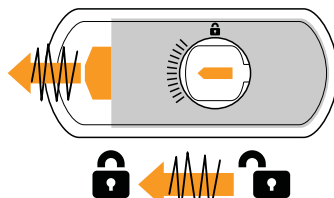

CHIUSO / CLOSED

APERTO / OPEN

chiusura a scrocco / lock latch

- Montaggio facile.
- A richiesta chiave in KA, stessa chiave per più dispositivi.
- Serratura anti-picking a chiave magnetica.
- Protezione anti-taglio con barra in tungsteno.
- Apertura interna di sicurezza.
- Easy to assemble.
- KA on request (same key for multiple devices).
- Antipicking magnetic lock.
- Cut-resistant protection with tungsten bar.
- Internal safety opening.

MG850

CHIUSO / CLOSED

CON SCROCCO / LOCK LATCH

SEMPRE APERTO / ALWAYS OPEN

MG850S

CHIUSO / CLOSED

CON SCROCCO / LOCK LATCH

VIDEO:

- Montaggio facile.
- A richiesta chiave in KA, stessa chiave per più dispositivi.
- Serratura anti-picking a chiave magnetica.

- Easy to assemble.
- KA on request (same key for multiple devices).
- Antipicking magnetic lock.