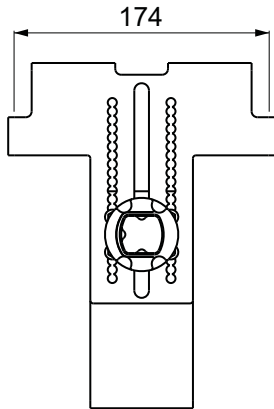

STAFFA DI PROTEZIONE PER CENTRALINA AUTO (ECU)

MG-ECU46