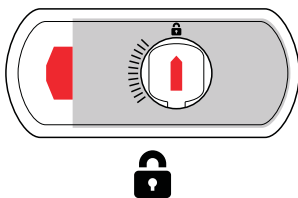

CHIUSO / CLOSED

APERTO / OPEN

chiusura a scrocco / lock latch

- Montaggio facile.
- A richiesta chiave in KA, stessa chiave per più dispositivi.
- Serratura anti-picking a chiave magnetica.
- Protezione anti-taglio con barra in tungsteno.
- Apertura interna di sicurezza.
- Easy to assemble.
- KA on request (same key for multiple devices).
- Antipicking magnetic lock.
- Cut-resistant protection with tungsten bar.
- Internal safety opening.

MG850

CHIUSO / CLOSED

CON SCROCCO / LOCK LATCH

SEMPRE APERTO / ALWAYS OPEN

MG850S

CHIUSO / CLOSED

CON SCROCCO / LOCK LATCH

VIDEO:

- Montaggio facile.
- A richiesta chiave in KA, stessa chiave per più dispositivi.
- Serratura anti-picking a chiave magnetica.

- Easy to assemble.
- KA on request (same key for multiple devices).
- Antipicking magnetic lock.