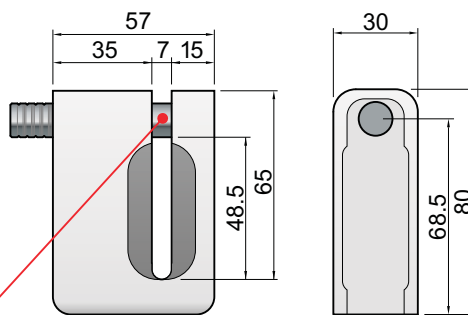

- Sistema brevettato Disec.
- Anti-picking e anti-bumping.
- Arco in inox AISI 420 temperato e rivestito in PVD.
- Chiusura con chiave magnetica.
- Riproduzione chiave protetta con security card, duplicazione autorizzata.
- Fornito con 2 chiavi in dotazione.
- Chiavi in KA su richiesta.
- KM Key Master.

- *Disec patented system.*
- *Anti-picking and anti-bumping.*
- *Hardened stainless steel shackle AISI 420 PVD coated.*
- *Magnetic key locking.*
- *Protected key duplication with security card for restricted duplication.*
- *Supplied with 2 keys.*
- *KA on request.*
- *KM Key Master.*