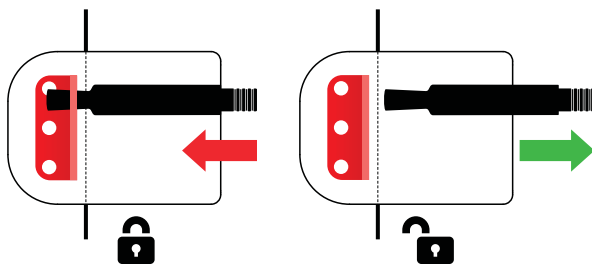

CATENACCIO BLOCCATO ANCHE IN POSIZIONE DI APERTURA - BOLT LOCKED IN OPEN POSITION TOO

CHIUSO / CLOSED

APERTO / OPEN

VIDEO:

- Montaggio facile.
- A richiesta chiave in KA, stessa chiave per più dispositivi.
- Serratura a cilindro europeo.
- Protezione cilindro inox.

- Easy to assemble.
- KA on request (same key for multiple devices).
- European cylinder operated.
- Stainless steel cylinder protection.

CATENACCIO BLOCCATO ANCHE IN POSIZIONE DI APERTURA - BOLT LOCKED IN OPEN POSITION TOO

CHIUSO / CLOSED

APERTO / OPEN

VIDEO:

- Montaggio facile.
- A richiesta chiave in KA, stessa chiave per più dispositivi.
- Serratura anti-picking a chiave magnetica.
- Protezione anti-taglio con barra in tungsteno.
- Apertura interna di sicurezza.
- Easy to assemble.
- KA on request (same key for multiple devices).
- Antipicking magnetic lock.
- Cut-resistant protection with tungsten bar.
- Internal safety opening.

- Montaggio facile.
- A richiesta chiave in KA, stessa chiave per più dispositivi.
- Serratura anti-picking a chiave magnetica.

- Easy to assemble.
- KA on request (same key for multiple devices).
- Antipicking magnetic lock.