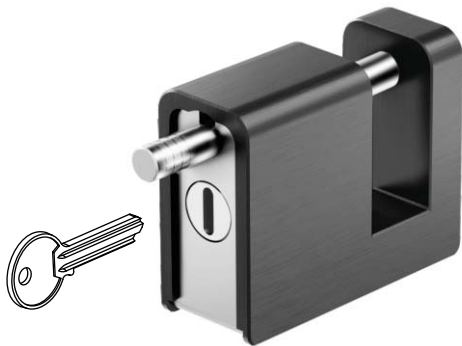

VIDEO

M650CY
CON CILINDRO / WITH CYLINDER

M650
SENZA CILINDRO / NO CYLINDER

CILINDRO CON CAMMA REGOLABILE
CYLINDER WITH ADJUSTABLE CAM
Fornito con cilindro montato oppure senza cilindro
Supplied with cylinder or without cylinder