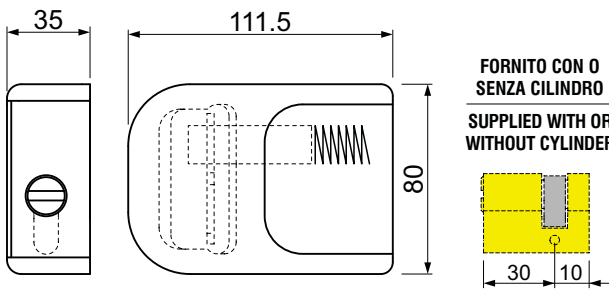

CHIUSO / CLOSED

APERTO / OPEN

chiusura a scrocco / lock latch

- Montaggio facile.
- A richiesta chiave in KA, stessa chiave per più dispositivi.
- Serratura a cilindro europeo.
- Protezione anti-taglio con barra in tungsteno.
- Apertura interna di sicurezza.
- Protezione cilindro inox.
- Easy to assemble.
- KA on request (same key for multiple devices).
- European cylinder operated.
- Cut-resistant protection with tungsten bar.
- Internal safety opening.
- Stainless steel cylinder protection.