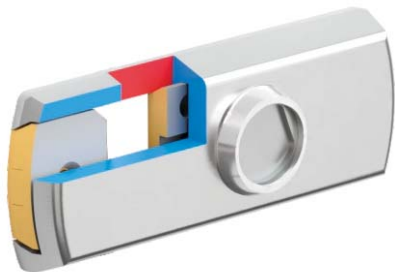

- Easy to assemble.
- KA on request (same key for multiple devices).
- European cylinder operated.
- Stainless steel cylinder protection.

CATENACCIO BLOCCATO ANCHE IN POSIZIONE DI APERTURA - BOLT LOCKED IN OPEN POSITION TOO

CHIUSO / CLOSED

APERTO / OPEN

VIDEO:

- Montaggio facile.
- A richiesta chiave in KA, stessa chiave per più dispositivi.
- Serratura anti-picking a chiave magnetica.
- Protezione anti-taglio con barra in tungsteno.
- Apertura interna di sicurezza.
- Easy to assemble.
- KA on request (same key for multiple devices).
- Antipicking magnetic lock.
- Cut-resistant protection with tungsten bar.
- Internal safety opening.

- Montaggio facile.
- A richiesta chiave in KA, stessa chiave per più dispositivi.
- Serratura anti-picking a chiave magnetica.

- Easy to assemble.
- KA on request (same key for multiple devices).
- Antipicking magnetic lock.

VIDEO:

CHIUSO / CLOSED

APERTO / OPEN

- Montaggio facile.
- A richiesta chiave in KA, stessa chiave per più dispositivi.
- Serratura anti-picking a chiave magnetica.
- Cover in acciaio finitura satinata.
- Easy to assemble.
- KA on request (same key for multiple devices).
- Antipicking magnetic lock.
- Cover made in satin stainless steel.