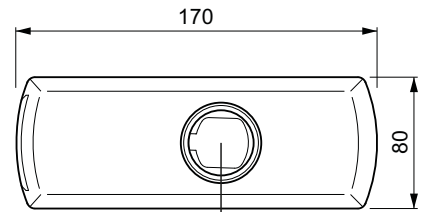

MG860CMP03