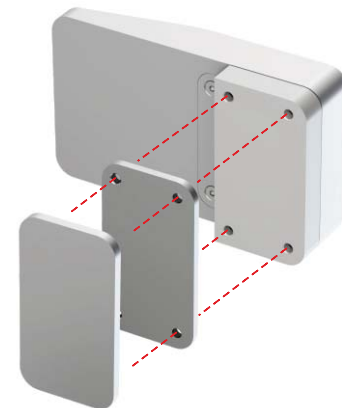

CAMPER - CARAVAN - VAN

VEDI ART.:
SEE ART.:
VMG835
VMG850
VMG855
VMG860

Serratura ad altissima sicurezza per camper, roulotte, furgoni e motorhome; avvolgente ed ergonomica, facile da installare, adatta per tutte le porte anche per porte scorrevoli.