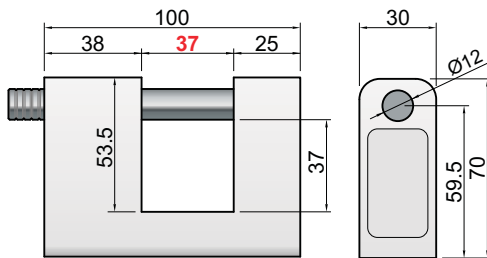

KMOP20
MAGNETIC
KEY

peso / weight: 1290g

MG637

- Sistema brevettato Disec.
- Anti-picking e anti-bumping.
- Corpo monoblocco in acciaio inox AISI 304.
- Arco in inox AISI 420 temperato e rivestito in PVD.
- Chiusura con chiave magnetica.
- Riproduzione chiave protetta con security card, duplicazione autorizzata Centri Star.
- Fornito con 2 chiavi in dotazione.
- Versione in KM master key su richiesta.
- Chiavi in KA su richiesta.
- Finitura INOX satinato.