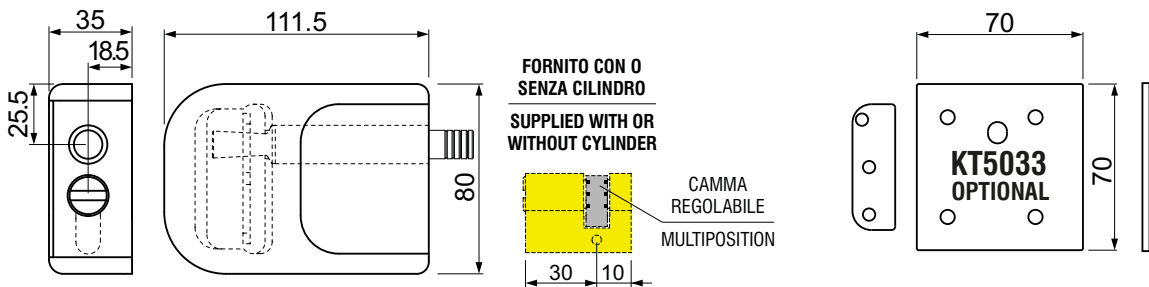

CATENACCIO BLOCCATO ANCHE IN POSIZIONE DI APERTURA - BOLT LOCKED IN OPEN POSITION TOO