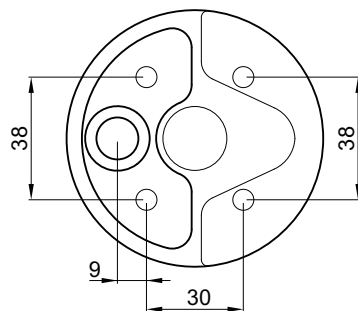

- Montaggio facile.
- A richiesta chiave in KA, stessa chiave per più dispositivi.
- Apertura interna di sicurezza.
- Easy to assemble.
- KA on request (same key for multiple devices).
- Internal safety opening.

**CHIUSURA
A SCROCCO**
LOCK LATCH

VIDEO: