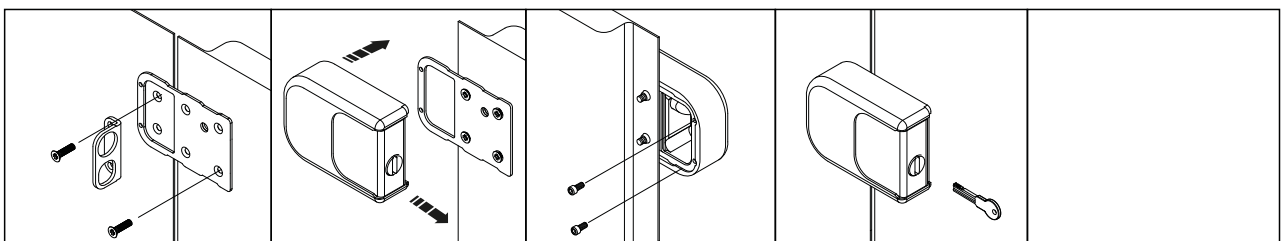

CHIUSO / CLOSED

APERTO / OPEN

chiusura a scrocco / lock latch

- Montaggio facile.
- A richiesta chiave in KA, stessa chiave per più dispositivi.
- Serratura a cilindro europeo.
- Protezione anti-taglio con barra in tungsteno.
- Apertura interna di sicurezza.
- Protezione cilindro inox.
- Easy to assemble.
- KA on request (same key for multiple devices).
- European cylinder operated.
- Cut-resistant protection with tungsten bar.
- Internal safety opening.
- Stainless steel cylinder protection.

CHIUSO / CLOSED

APERTO / OPEN

chiusura a scrocco / lock latch

- Montaggio facile.
- A richiesta chiave in KA, stessa chiave per più dispositivi.
- Serratura anti-picking a chiave magnetica.
- Protezione anti-taglio con barra in tungsteno.
- Apertura interna di sicurezza.
- Easy to assemble.
- KA on request (same key for multiple devices).
- Antipicking magnetic lock.
- Cut-resistant protection with tungsten bar.
- Internal safety opening.