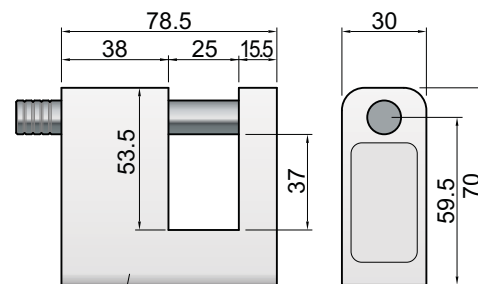

KMOP20
MAGNETIC KEY

INOX peso / weight: 990g

MG620

- Sistema brevettato Disec.
- Anti-picking e anti-bumping.
- **Corpo monoblocco in acciaio inox AISI 304.**
- Arco in inox AISI 420 temperato e rivestito in PVD.
- Chiusura con chiave magnetica.
- **Oltre 100.000 combinazioni possibili.**
- Riproduzione chiave protetta con security card, duplicazione autorizzata.
- Fornito con 2 chiavi in dotazione.
- Chiavi in KA su richiesta.
- **Finitura INOX satinato.**
- KM Key Master.

- *Disec patented system.*
- *Anti-picking and anti-bumping.*
- **Solid stainless steel body AISI 304.**
- *Hardened stainless steel shackle AISI 420 PVD coated.*
- *Magnetic key locking.*
- **Over 100.000 possible combinations.**
- *Protected key duplication with security card for restricted duplication.*
- *Supplied with 2 keys.*
- *KA on request.*
- **Stainless steel satin finish.**
- KM Key Master.