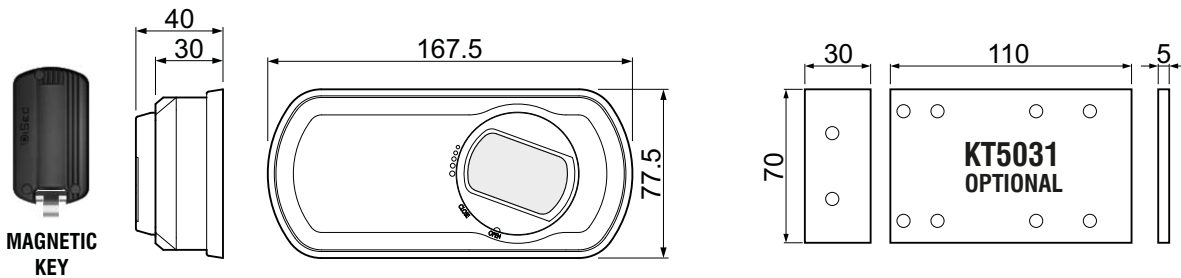

CHIUSO / CLOSED

APERTO / OPEN

VIDEO:

- Montaggio facile.
- A richiesta chiave in KA, stessa chiave per più dispositivi.
- Serratura anti-picking a chiave magnetica.
- Protezione anti-taglio con barra in tungsteno.
- Apertura interna di sicurezza.
- Easy to assemble.
- KA on request (same key for multiple devices).
- Antipicking magnetic lock.
- Cut-resistant protection with tungsten bar.
- Internal safety opening.