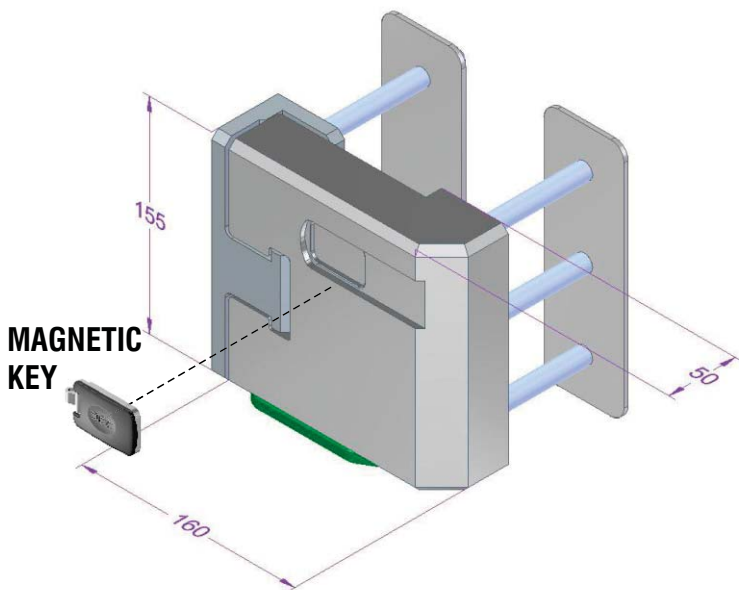

MG830
BLOCCO SICUREZZA
A CHIAVE MAGNETICA
SECURITY LOCKING
WITH MAGNETIC KEY