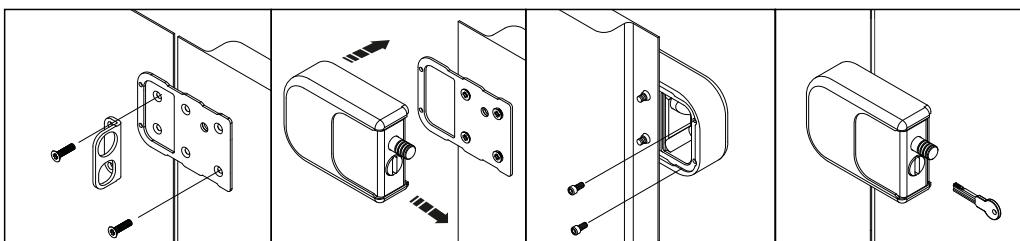

CATENACCIO BLOCCATO ANCHE IN POSIZIONE DI APERTURA - BOLT LOCKED IN OPEN POSITION TOO

CHIUSO / CLOSED

APERTO / OPEN

VIDEO:

- Montaggio facile.
- A richiesta chiave in KA, stessa chiave per più dispositivi.
- Serratura a cilindro europeo.
- Protezione cilindro inox.

- Easy to assemble.
- KA on request (same key for multiple devices).
- European cylinder operated.
- Stainless steel cylinder protection.

CATENACCIO BLOCCATO ANCHE IN POSIZIONE DI APERTURA - BOLT LOCKED IN OPEN POSITION TOO

CHIUSO / CLOSED

APERTO / OPEN

VIDEO:

- Montaggio facile.
- A richiesta chiave in KA, stessa chiave per più dispositivi.
- Serratura anti-picking a chiave magnetica.
- Protezione anti-taglio con barra in tungsteno.
- Apertura interna di sicurezza.
- Easy to assemble.
- KA on request (same key for multiple devices).
- Antipicking magnetic lock.
- Cut-resistant protection with tungsten bar.
- Internal safety opening.

- Montaggio facile.
- A richiesta chiave in KA, stessa chiave per più dispositivi.
- Serratura anti-picking a chiave magnetica.

- Easy to assemble.
- KA on request (same key for multiple devices).
- Antipicking magnetic lock.