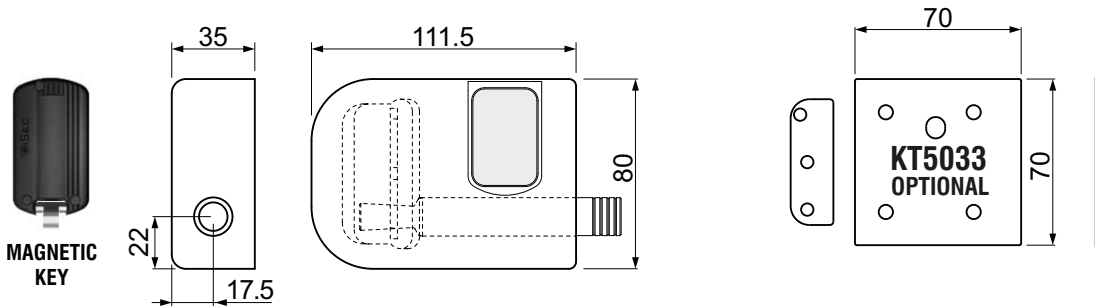

CATENACCIO BLOCCATO ANCHE IN POSIZIONE DI APERTURA - BOLT LOCKED IN OPEN POSITION TOO