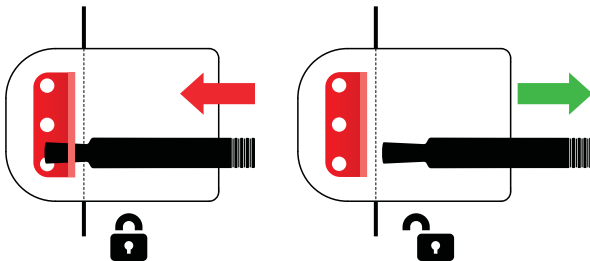

CHIUSO / CLOSED

APERTO / OPEN

chiusura a scrocco / lock latch

- Montaggio facile.
- A richiesta chiave in KA, stessa chiave per più dispositivi.
- Serratura anti-picking a chiave magnetica.
- Protezione anti-taglio con barra in tungsteno.
- Apertura interna di sicurezza.
- Easy to assemble.
- KA on request (same key for multiple devices).
- Antipicking magnetic lock.
- Cut-resistant protection with tungsten bar.
- Internal safety opening.

- Montaggio facile.
- A richiesta chiave in KA, stessa chiave per più dispositivi.
- Serratura anti-picking a chiave magnetica.

- Easy to assemble.
- KA on request (same key for multiple devices).
- Antipicking magnetic lock.

CATENACCIO BLOCCATO ANCHE IN POSIZIONE DI APERTURA - BOLT LOCKED IN OPEN POSITION TOO

CHIUSO / CLOSED

APERTO / OPEN

VIDEO:

- Montaggio facile.
- A richiesta chiave in KA, stessa chiave per più dispositivi.
- Serratura a cilindro europeo.
- Protezione cilindro inox.