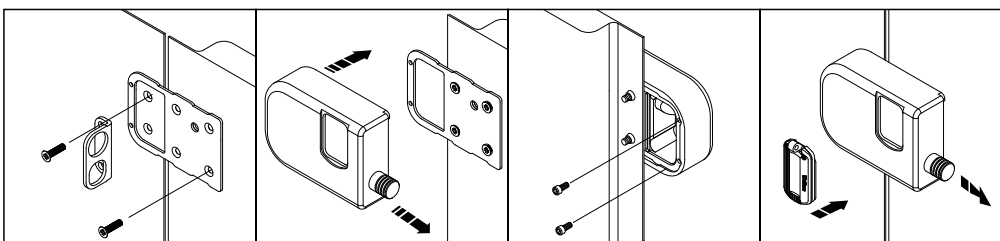

- Montaggio facile.
- A richiesta chiave in KA, stessa chiave per più dispositivi.
- Serratura anti-picking a chiave magnetica.

- Easy to assemble.
- KA on request (same key for multiple devices).
- Antipicking magnetic lock.

CATENACCIO BLOCCATO ANCHE IN POSIZIONE DI APERTURA - BOLT LOCKED IN OPEN POSITION TOO

CHIUSO / CLOSED

APERTO / OPEN

VIDEO:

- Montaggio facile.
- A richiesta chiave in KA, stessa chiave per più dispositivi.
- Serratura a cilindro europeo.
- Protezione cilindro inox.