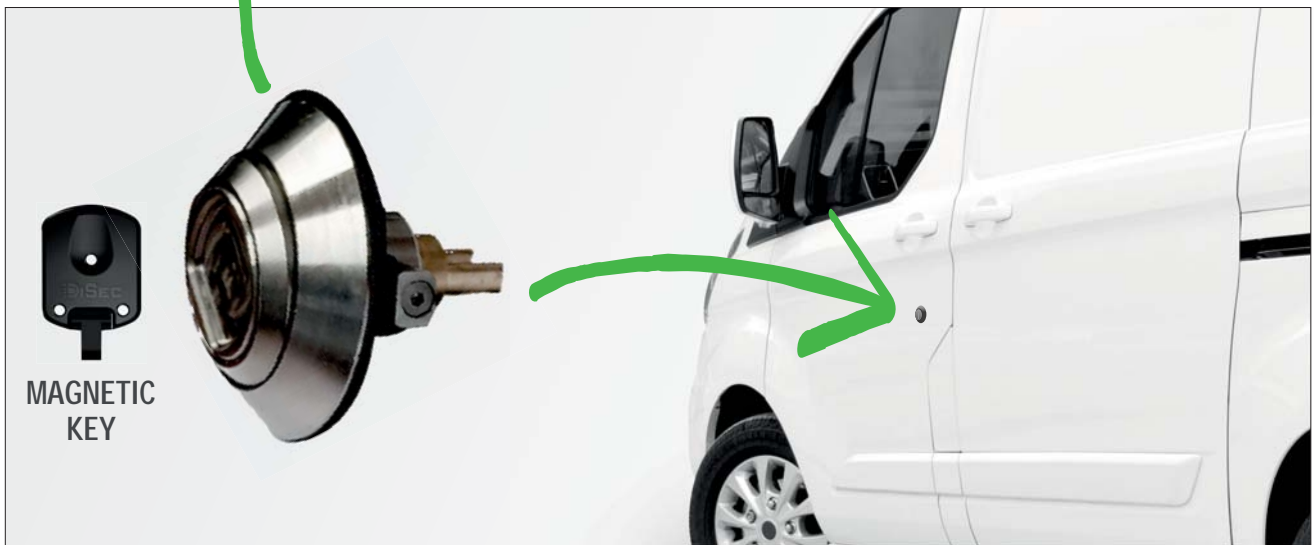

**CHIUSURA
A SCROCCO**
LOCK LATCH

VIDEO:

x FORD
TRANSIT
CUSTOM

SISTEMA DI SICUREZZA DISEC.

SOSTITUISCE LA SERRATURA ORIGINALE
SENZA MODIFICARE LA PORTA.

NON INTERFERISCE CON IL SISTEMA DI
APERTURA A DISTANZA.

CAMPER - CARAVAN - VAN

VEDI ART.:
SEE ART.:
VMG835
VMG850
VMG855
VMG860

Serratura ad altissima sicurezza per camper, roulotte, furgoni e motorhome; avvolgente ed ergonomica, facile da installare, adatta per tutte le porte anche per porte scorrevoli.