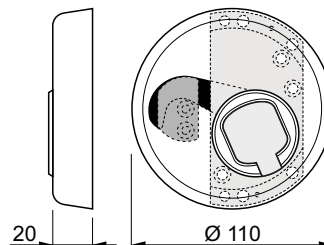

VMG845 / VMG845M