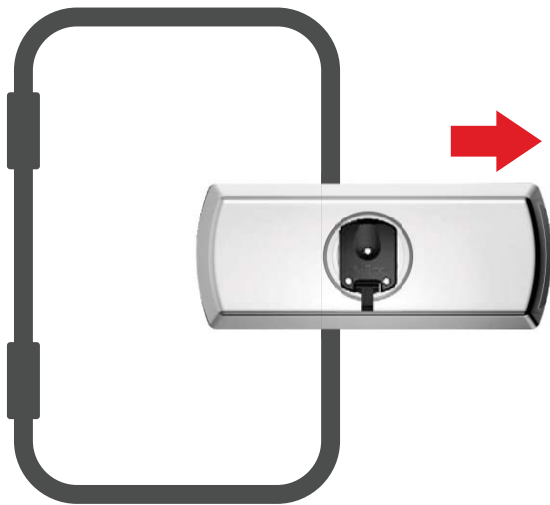

CAMPER - CARAVAN - VAN

VEDI ART.:
SEE ART.:
VMG835
VMG850
VMG855
VMG860

Serratura ad altissima sicurezza per camper, roulotte, furgoni e motorhome; avvolgente ed ergonomica, facile da installare, adatta per tutte le porte anche per porte scorrevoli.