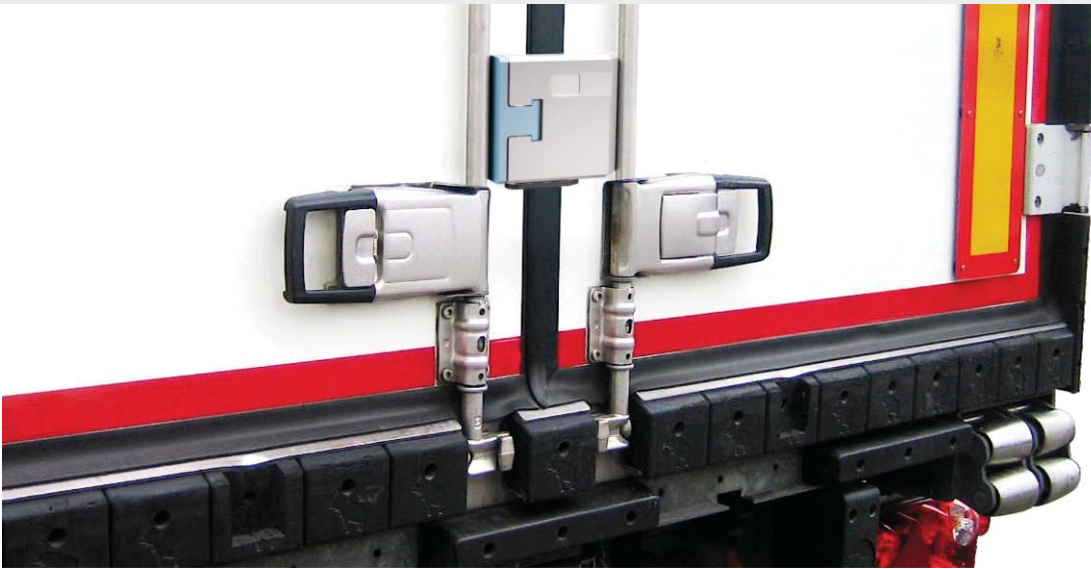

MG830
BLOCCO SICUREZZA
A CHIAVE MAGNETICA
SECURITY LOCKING
WITH MAGNETIC KEY