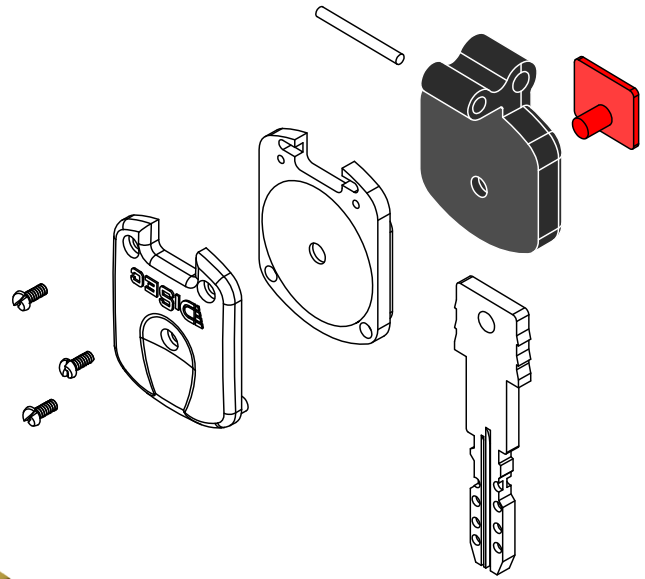

# MGKEY30

5pz x tipo  
tot. 30pz x BOX

VIDEO:

Utilizzabile su tutti i prodotti dove vengono usate le chiavi sottoindicate.  
La gamma sarà estesa anche su nuovi profili.  
*Usable on all those products that at present mount the keys indicated below.  
The range will be soon expanded to new keyways.*

x KM0P85; x KM0P86; x KM0P86A; x KM0P87; x KM0P87A; x KM0P88

	<p><b>KM4221</b> x KABA</p>	<p><b>KM4222</b> x MOTTURA</p>	<p><b>KM4220</b> x CISA</p>	<p><b>KM4225</b> x EVVA</p>	<p><b>KM4224</b> x EVVA</p>	<p><b>KM4223</b> x SECUREMME</p>
	<p><b>KM4221</b> x KESO</p>	<p><b>KM4502</b> x WINKHAUS</p>	<p><b>KM4503</b> x WINKHAUS</p>	<p><b>KM4553</b> x WINKHAUS</p>	<p><b>KM4504</b> x ISEO</p>	