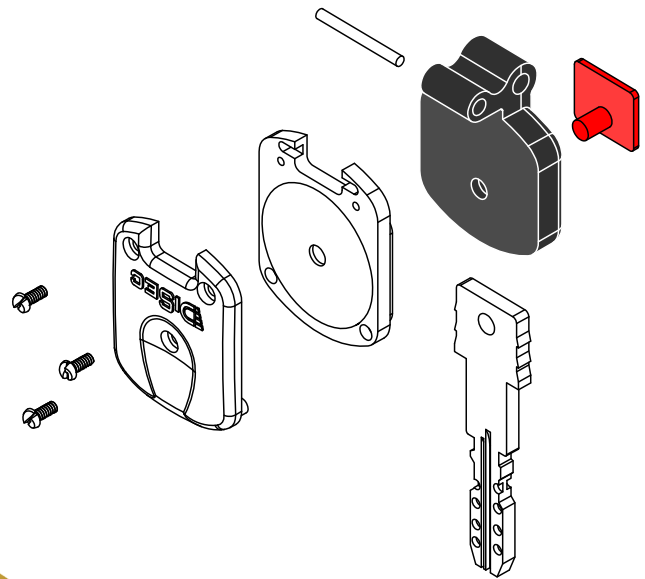

# MGKEY30

5pz x tipo  
tot. 30pz x BOX

Utilizzabile su tutti i prodotti dove vengono usate le chiavi sottoindicate.  
La gamma sarà estesa anche su nuovi profili.  
*Usable on all those products that at present mount the keys indicated below.  
The range will be soon expanded to new keyways.*