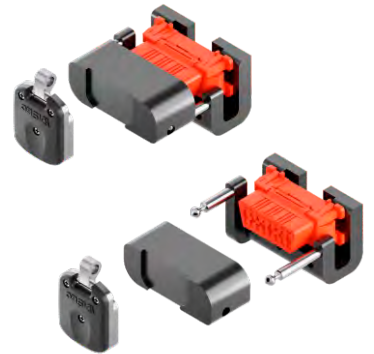

MG-OBD

PROTEZIONE CON CHIAVE MAGNETICA
Protection with magnetic key

INFO &
VIDEO:

MG-OBD2

MAZDA
MITSUBISHI
OUTLANDER PHEV

MG-OBD3

TOYOTA
RAV4
LEXUS
NX

MG-OBD4

ALFA ROMEO GIULIETTA	FIAT 500 L 500 X DUCATO PANDA fino 2017 PUNTO	HONDA CR-V HR-V JAZZ	JEEP RENEGADE CHEROKEE GRAND- CHEROKEE COMPASS	OPEL MOVANO PEUGEOT 208 BOXER	TOYOTA C-HR AYGO VOLKSWAGEN TIGUAN TOURAN GOLF serie 6
--------------------------------	--	--------------------------------------	--	---	--