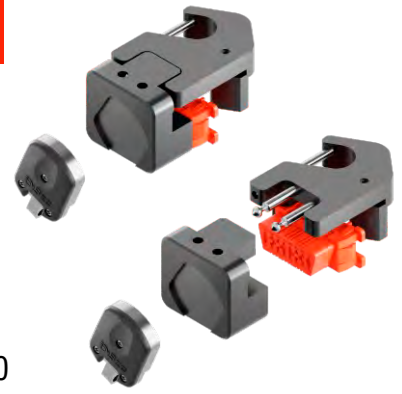

MG-OBD6

SMART
serie 2015/2020