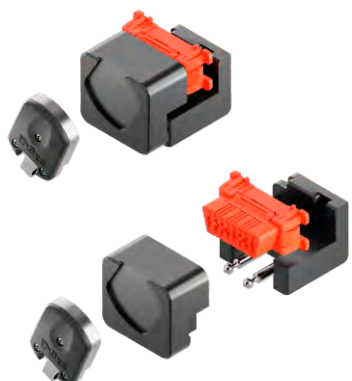

MG-OBD

PROTEZIONE CON CHIAVE MAGNETICA
Protection with magnetic key

INFO &
VIDEO:

MG-OBD2

MAZDA
MITSUBISHI
OUTLANDER PHEV

MG-OBD3

TOYOTA
RAV4
LEXUS
NX

MG-OBD4

MG-OBD5

SMART
serie 2007/2015

MG-OBD6

SMART
serie 2015/2020

MG-OBD7

FORD PUMA

MG-OBD8

FORD FIESTA
NUOVA SERIE