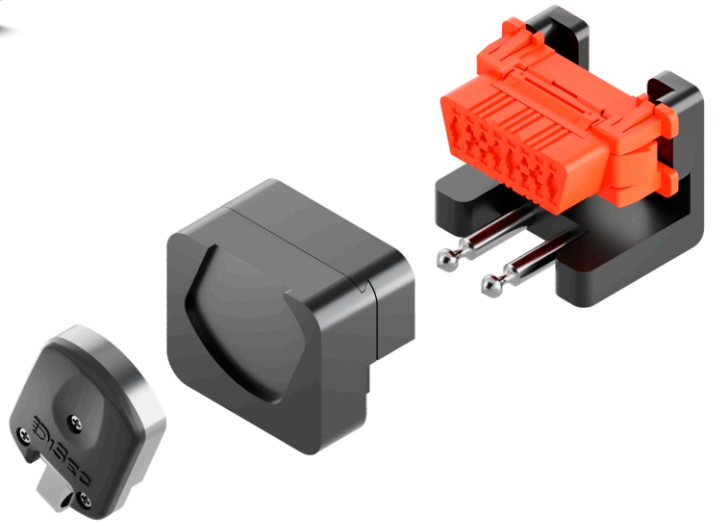

MG-OBD

PROTEZIONE CON CHIAVE MAGNETICA
Protection with magnetic key

INFO &
VIDEO:

MG-OBD2

MAZDA
MITSUBISHI
OUTLANDER PHEV

MG-OBD3

TOYOTA
RAV4
LEXUS
NX

MG-OBD4

ALFA ROMEO GIULIETTA	FIAT 500 L 500 X DUCATO PANDA fino 2017 PUNTO	HONDA CR-V HR-V JAZZ	JEEP RENEGADE CHEROKEE GRAND- CHEROKEE COMPASS	OPEL MOVANO PEUGEOT 208 BOXER	TOYOTA C-HR AYGO VOLKSWAGEN TIGUAN TOURAN GOLF serie 6
--------------------------------	--	--------------------------------------	--	---	--