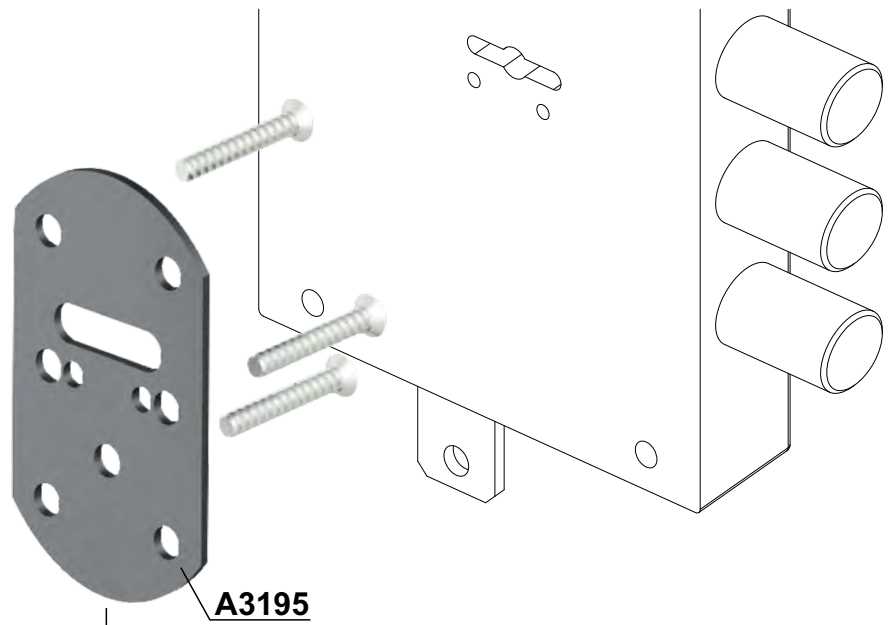

**3GDM15**

**3GDM15**

**KT056**

**A3195  
OPTIONAL**

**3GDM15P**

**COLORI DISPONIBILI / COLOURS AVAILABLE**

- Cromo Satinato / Satin Chrome (T)
- PVD Ottone / PVD Brass (2)

**3GDM15ST**

**A3195**

**COLORI DISPONIBILI / COLOURS AVAILABLE**

- Cromo Satinato / Satin Chrome (T)
- PVD Ottone / PVD Brass (2)