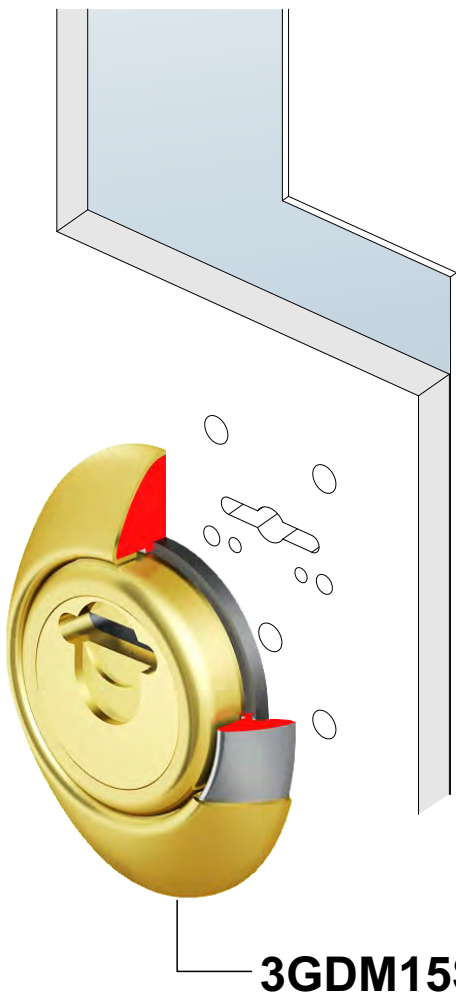

**3GDM15**

**3GDM15**

**KT056**

**A3195  
OPTIONAL**

**3GDM15P**

**COLORI DISPONIBILI / COLOURS AVAILABLE**

- Cromo Satinato / Satin Chrome (T)
- PVD Ottone / PVD Brass (2)

**3GDM15ST**

**A3195**

**COLORI DISPONIBILI / COLOURS AVAILABLE**

- Cromo Satinato / Satin Chrome (T)
- PVD Ottone / PVD Brass (2)