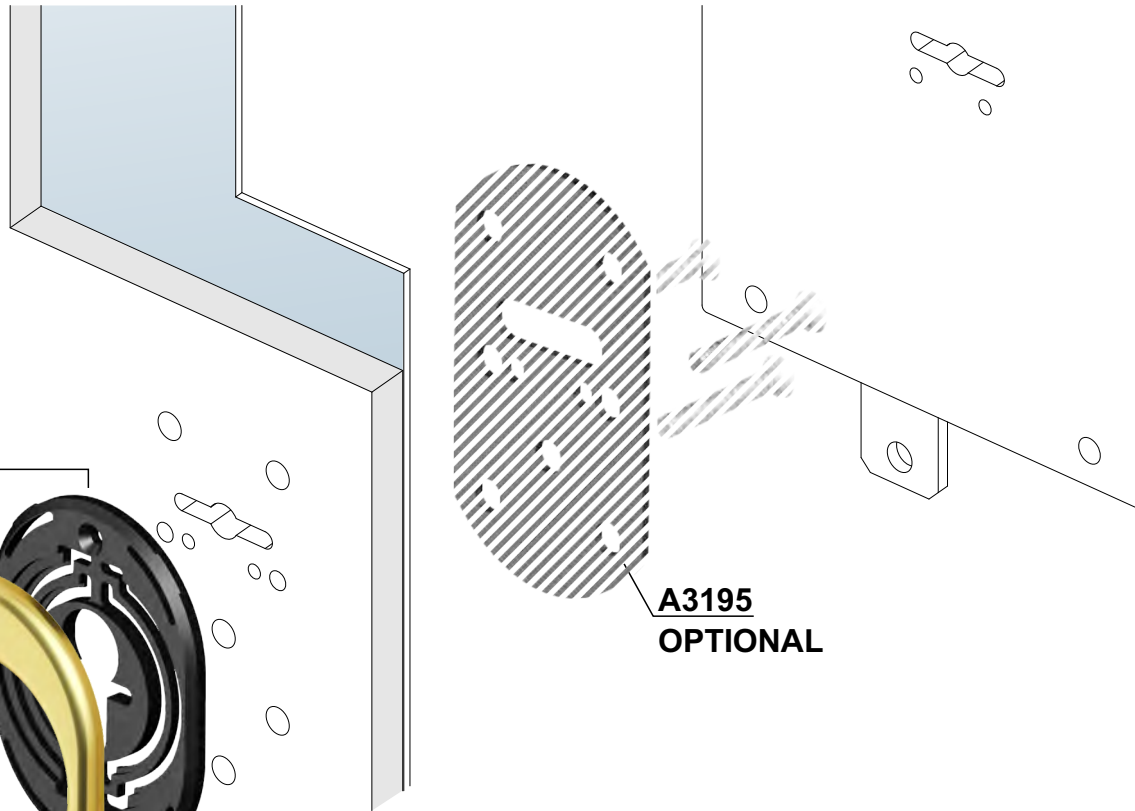

**3GDM15**

**3GDM15**

**KT056**

**A3195  
OPTIONAL**

**3GDM15P**

**COLORI DISPONIBILI / COLOURS AVAILABLE**

- Cromo Satinato / Satin Chrome (T)
- PVD Ottone / PVD Brass (2)

**3GDM15ST**

**A3195**

**COLORI DISPONIBILI / COLOURS AVAILABLE**

- Cromo Satinato / Satin Chrome (T)
- PVD Ottone / PVD Brass (2)