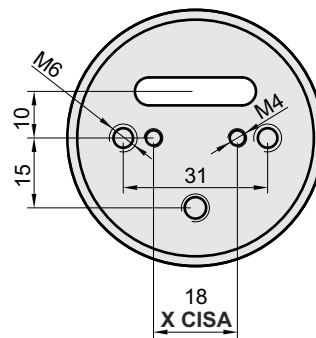

**3GDM15**

**3GDM15**

**KT056**

**A3195  
OPTIONAL**

**3GDM15P**

**COLORI DISPONIBILI / COLOURS AVAILABLE**

- Cromo Satinato / Satin Chrome (T)
- PVD Ottone / PVD Brass (2)

**3GDM15ST**

**A3195**

**COLORI DISPONIBILI / COLOURS AVAILABLE**

- Cromo Satinato / Satin Chrome (T)
- PVD Ottone / PVD Brass (2)