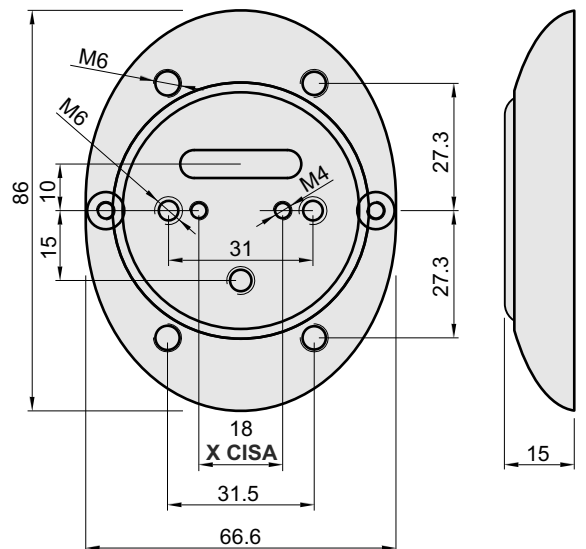

**3GDM15**

**3GDM15**

**KT056**

**A3195  
OPTIONAL**

**3GDM15P**

**COLORI DISPONIBILI / COLOURS AVAILABLE**

- Cromo Satinato / Satin Chrome (T)
- PVD Ottone / PVD Brass (2)

**3GDM15ST**

**A3195**

**COLORI DISPONIBILI / COLOURS AVAILABLE**

- Cromo Satinato / Satin Chrome (T)
- PVD Ottone / PVD Brass (2)