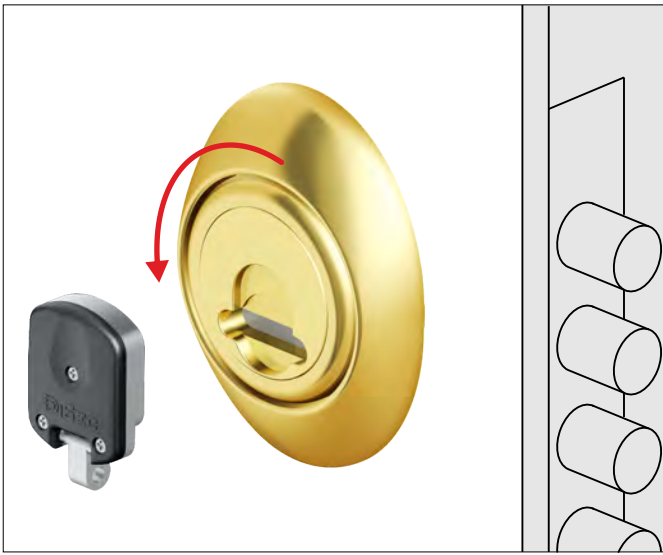

**3GDM15**

**3GDM15**

**KT056**

**A3195  
OPTIONAL**

**3GDM15P**

**COLORI DISPONIBILI / COLOURS AVAILABLE**

- Cromo Satinato / Satin Chrome (T)
- PVD Ottone / PVD Brass (2)

**3GDM15ST**

**A3195**

**COLORI DISPONIBILI / COLOURS AVAILABLE**

- Cromo Satinato / Satin Chrome (T)
- PVD Ottone / PVD Brass (2)