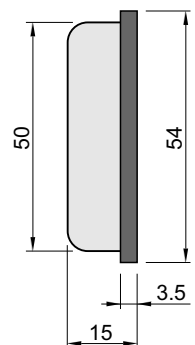

**3GDM15**

**3GDM15**

**KT056**

**A3195  
OPTIONAL**

**3GDM15P**

**COLORI DISPONIBILI / COLOURS AVAILABLE**

- Cromo Satinato / Satin Chrome (T)
- PVD Ottone / PVD Brass (2)

**3GDM15ST**