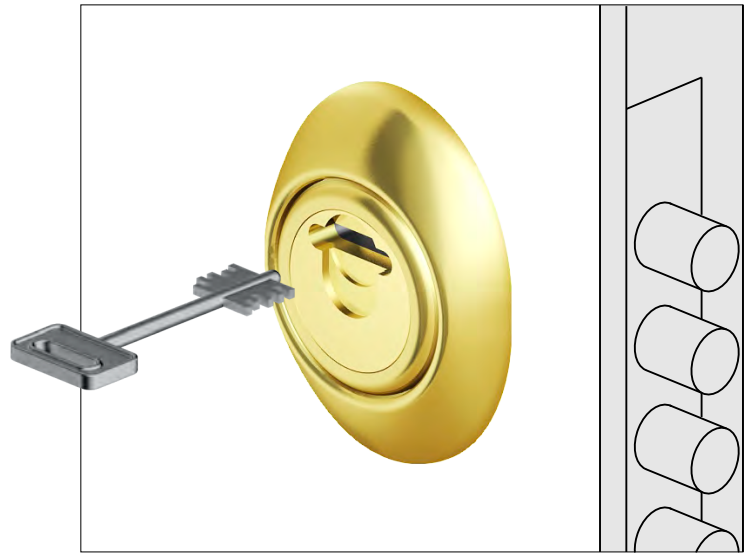

**3GDM15**

**3GDM15**

**KT056**

**A3195  
OPTIONAL**

**3GDM15P**

**COLORI DISPONIBILI / COLOURS AVAILABLE**

- Cromo Satinato / Satin Chrome (T)
- PVD Ottone / PVD Brass (2)

**3GDM15ST**

**A3195**

**COLORI DISPONIBILI / COLOURS AVAILABLE**

- Cromo Satinato / Satin Chrome (T)
- PVD Ottone / PVD Brass (2)