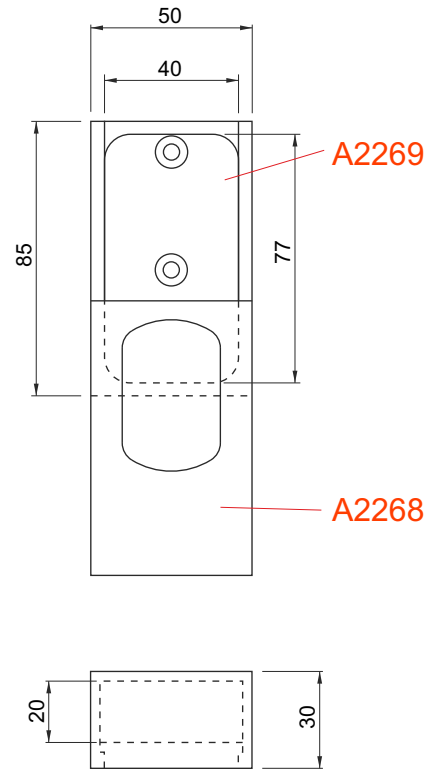

**MG095K**

**COLORI DISPONIBILI / COLOURS AVAILABLE**

Nero / Black **N**

**VERSIONI SPECIALI / SPECIAL VERSIONS**

KA chiavi uguali  
KA key alike

**CHIAVI / KEYS**

KM0027