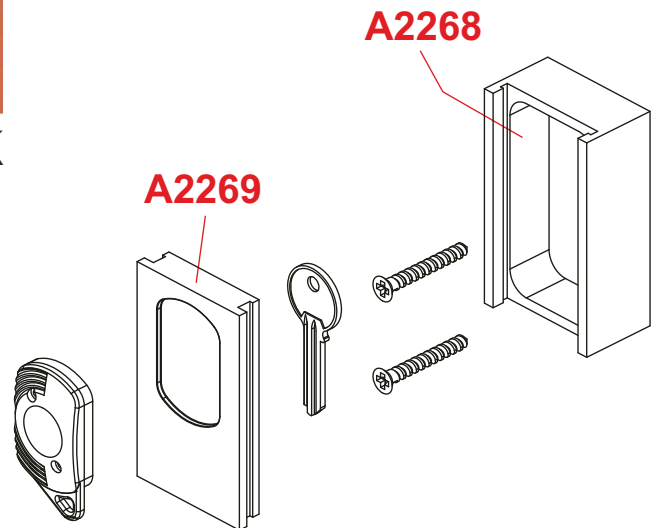

**MG095K**

**COLORI DISPONIBILI / COLOURS AVAILABLE**

Nero / Black **N**

**VERSIONI SPECIALI / SPECIAL VERSIONS**

KA chiavi uguali  
KA key alike

**CHIAVI / KEYS**

KM0027