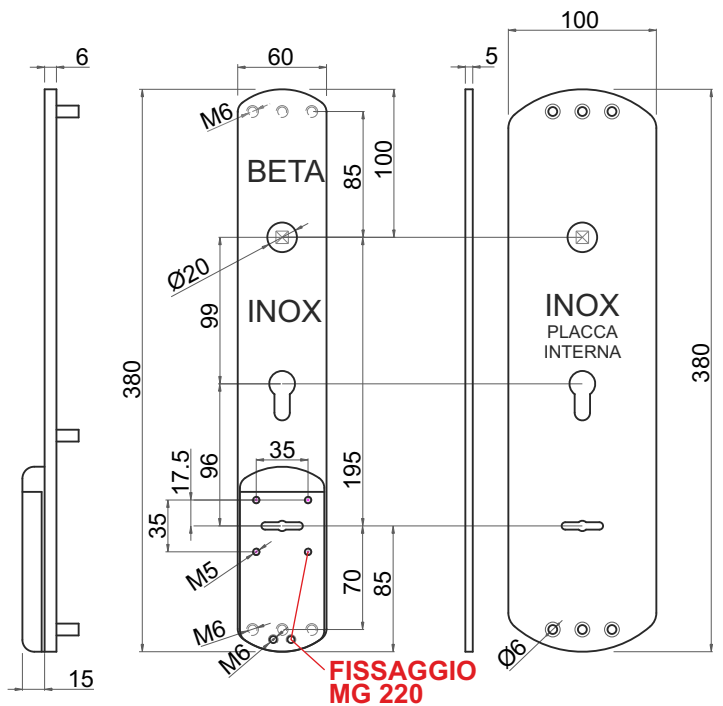

OPTIONAL

MG220 YACO

X YALE CORNI 531

COLORI DISPONIBILI / COLOURS AVAILABLE

- Cromo Satinato / Satin Chrome (T)
- PVD Ottone / PVD Brass (2)

X BETA / YALE - CORNI 531

MGYACO4

COLORI DISPONIBILI / COLOURS AVAILABLE