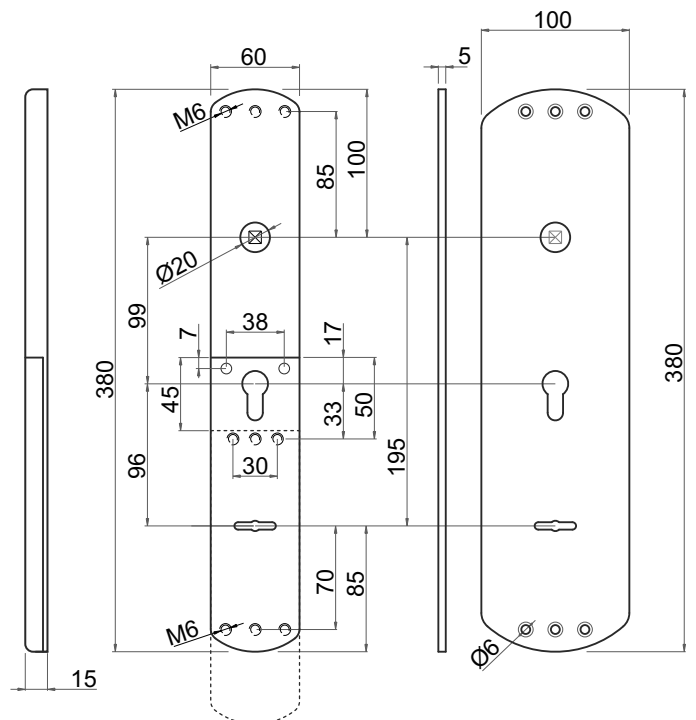

OPTIONAL

MG220 YACO

X YALE CORNI 531

COLORI DISPONIBILI / COLOURS AVAILABLE

- Cromo Satinato / Satin Chrome (T)
- PVD Ottone / PVD Brass (2)

X BETA / YALE - CORNI 531

MGYACO4

COLORI DISPONIBILI / COLOURS AVAILABLE