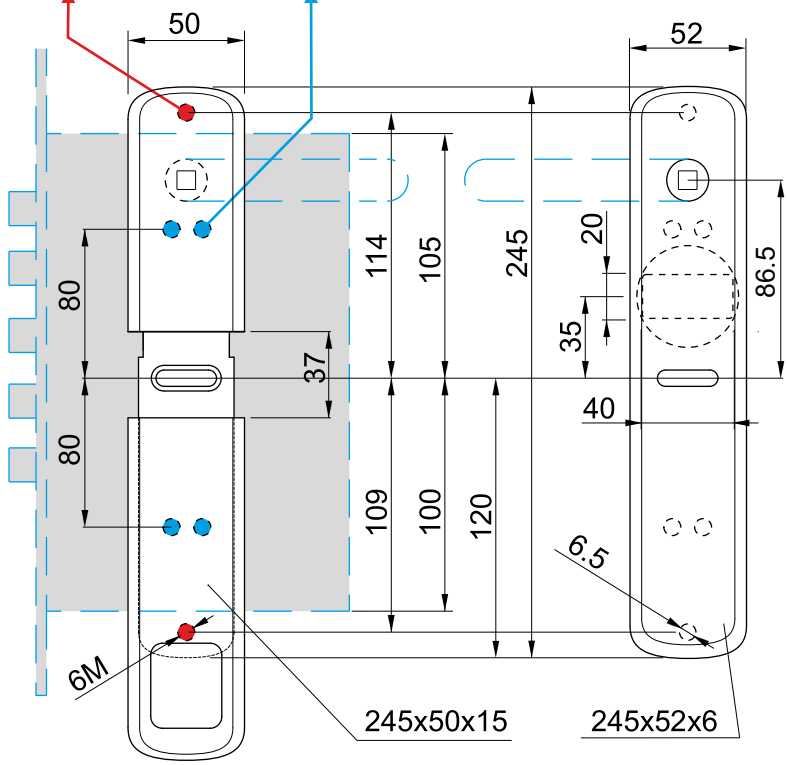

- X ATRA
- X CERRUTI
- X CISA
- X MOTTURA
- X MUL-T-LOCK
- X SECUREMME

OPTIONAL
A1774
257x65x2 mm

MG440DM

MG540DM

- X ATRA
- X CERRUTI
- X CISA
- X MOTTURA
- X MUL-T-LOCK
- X SECUREMME

- X YALE - BETA
1330565180
- X POTENT
1900NA

MG640DM

- X YALE - BETA 1330565180
- X POTENT 1900NA

COLORI DISPONIBILI / COLOURS AVAILABLE

- Ⓒ Cromo lucido / Bright Chrome
- Ⓓ Cromo satinato / Satin Chrome
- ② PVD Ottone / PVD Brass