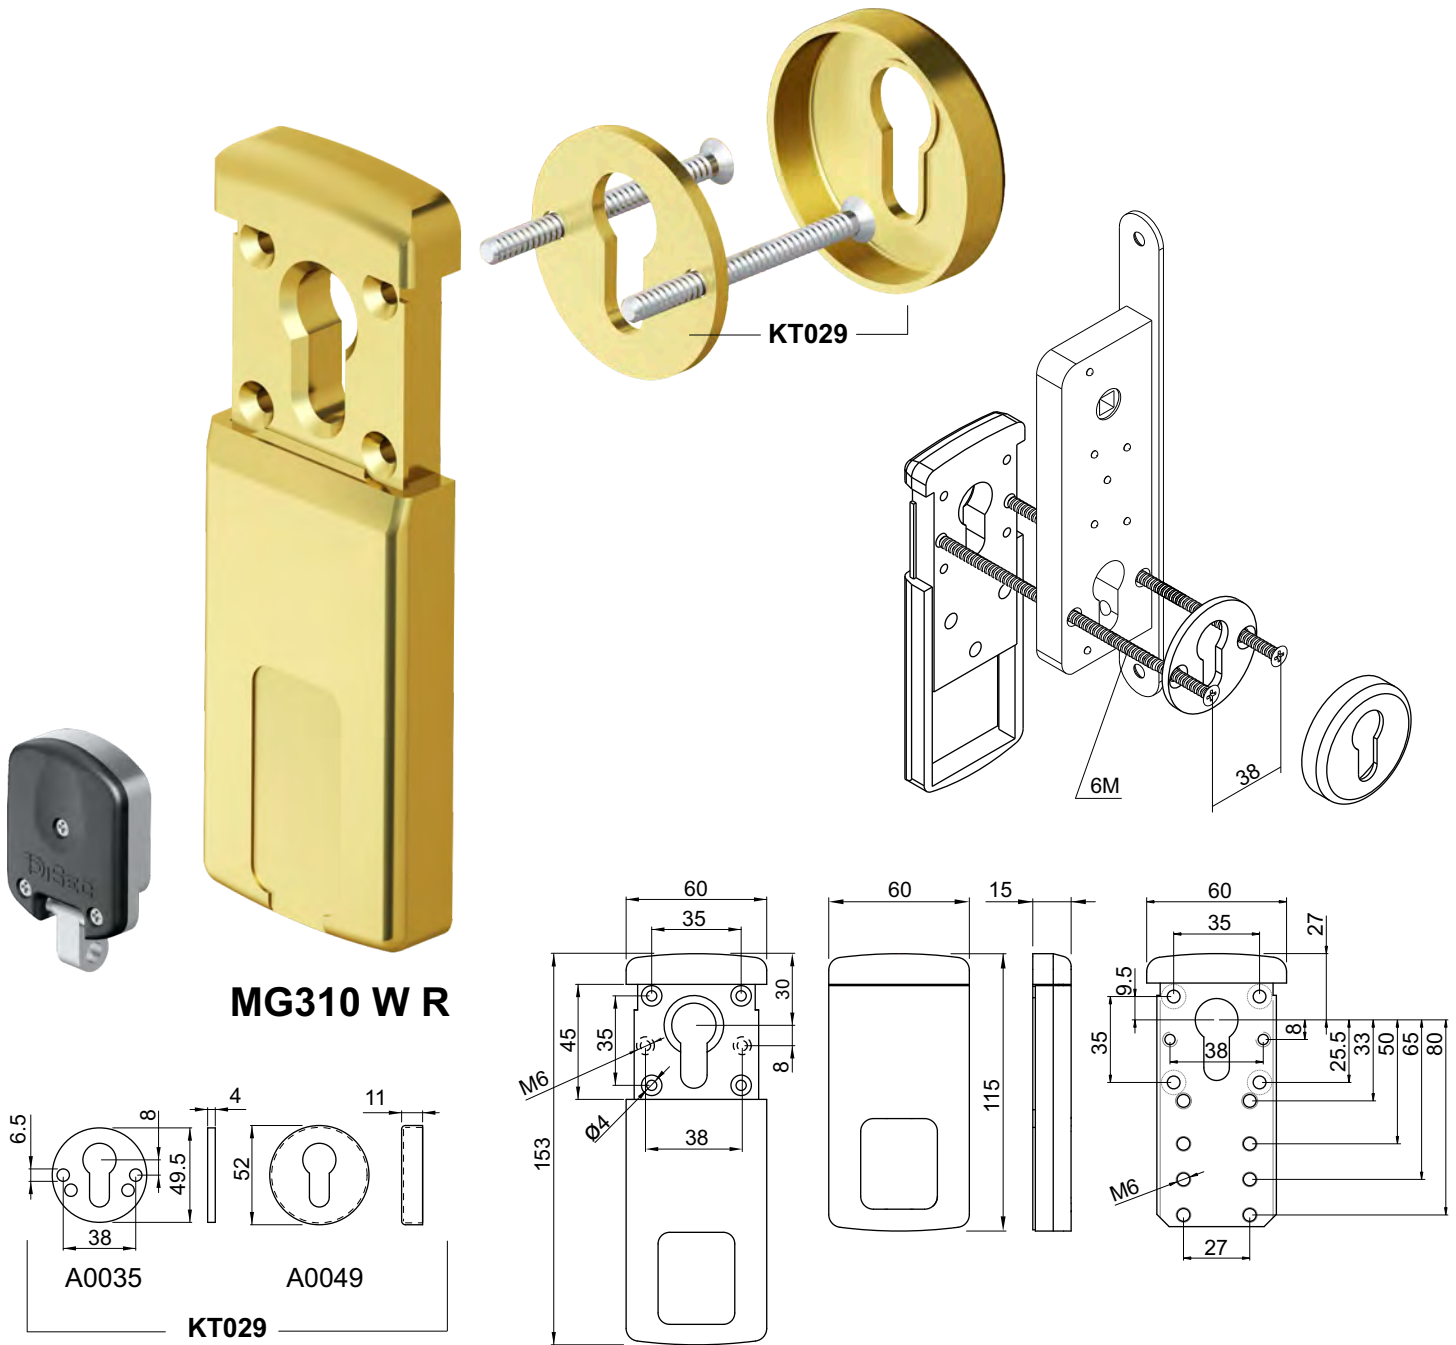

MG310 W R

COLORI DISPONIBILI / COLOURS AVAILABLE

- Cromo Satinato / Satin Chrome (T)
- PVD Ottone / PVD Brass (2)

VERSIONI SPECIALI / SPECIAL VERSIONS

- KA chiavi uguali (KA key alike)

CHIUSURA E APERTURA CON CHIAVE
LOCKING AND UNLOCKING WITH KEY

MG110BC

SPORGENZE PROTETTE / PROTRUSIONS COVERED

- Max. 12 mm

CHIAVI / KEYS

- MAGNETIC KEY

IMBALLO / PACKAGING

- x 1 +

SPESSORI / SPACERS

- OPTIONAL
- 3 mm A0766