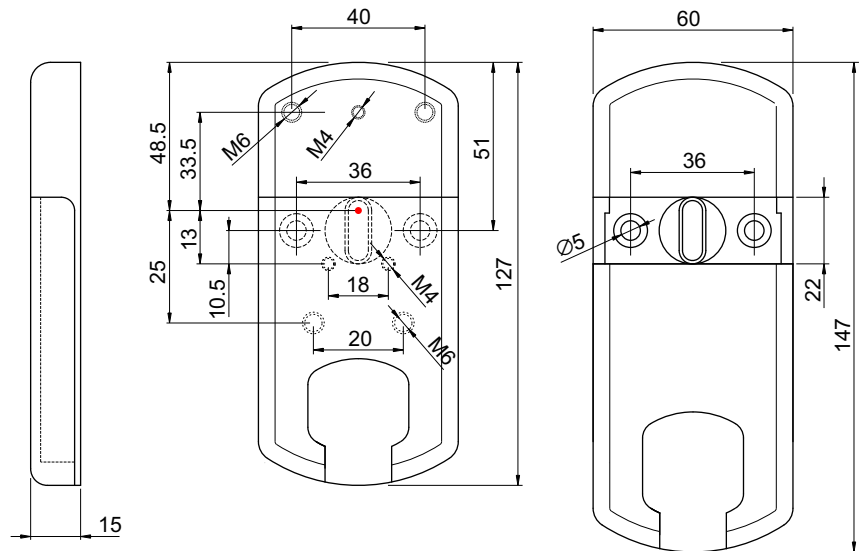

- 2 PVD Ottone / PVD Brass
- 6 Argento / Silver
- 9 Oro / Gold

MG210 ARCU

VERSIONI SPECIALI / SPECIAL VERSIONS

KA chiavi uguali
KA key alike

MG210 ARCU / BC

CHIUSURA E APERTURA CON CHIAVE
LOCKING AND UNLOCKING WITH KEY