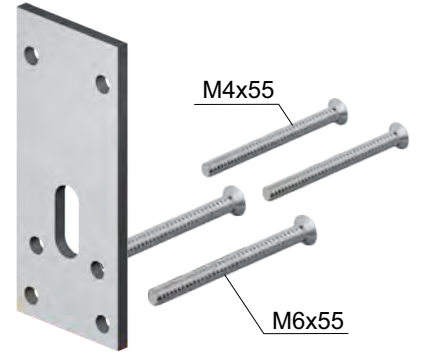

MG210MCM

VERSIONI SPECIALI / SPECIAL VERSIONS

KA chiavi uguali
KA key alike

MG210MCM / BC

CHIUSURA E APERTURA CON CHIAVE
LOCKING AND UNLOCKING WITH KEY

CHIAVI / KEYS

IMBALLO / PACKAGING

COLORI DISPONIBILI / COLOURS AVAILABLE

- 2 PVD Ottone / PVD Brass
- 6 Argento / Silver
- 9 Oro / Gold

MG210 ARCU

VERSIONI SPECIALI / SPECIAL VERSIONS

KA chiavi uguali
KA key alike

MG210 ARCU / BC

CHIUSURA E APERTURA CON CHIAVE
LOCKING AND UNLOCKING WITH KEY