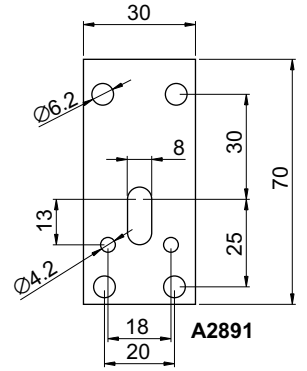

- 2 PVD Ottone / PVD Brass
- 6 Argento / Silver
- 9 Oro / Gold

MG210 ARCU

VERSIONI SPECIALI / SPECIAL VERSIONS

KA chiavi uguali
KA key alike

MG210 ARCU / BC

CHIUSURA E APERTURA CON CHIAVE
LOCKING AND UNLOCKING WITH KEY