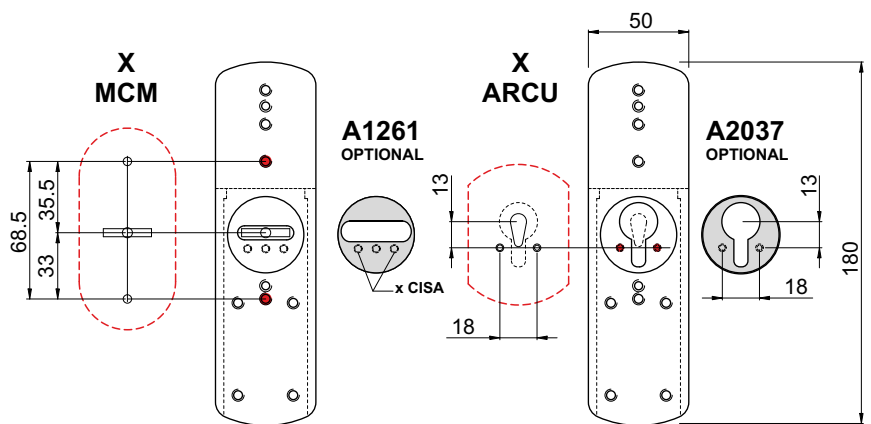

OPTIONAL  
A2037

OPTIONAL  
A2038

X KABA

**MG060**

**COLORI DISPONIBILI / COLOURS AVAILABLE**

Cromo satinato / Satin Chrome  
PVD Ottone / PVD Brass

**CHIAVI / KEYS**

**VERSIONI SPECIALI / SPECIAL VERSIONS**