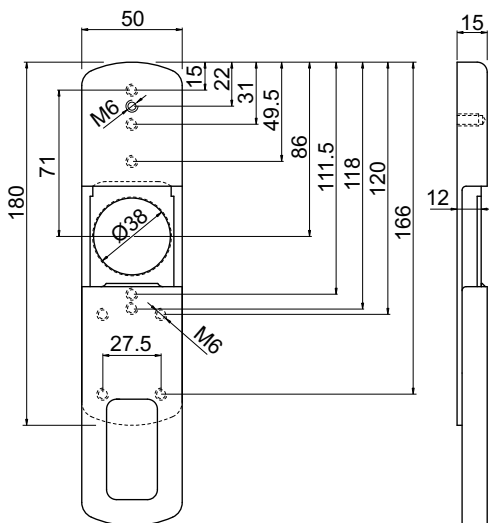

OPTIONAL  
A2037

OPTIONAL  
A2038

X KABA

**MG060**

**COLORI DISPONIBILI / COLOURS AVAILABLE**

Cromo satinato / Satin Chrome  
PVD Ottone / PVD Brass

**CHIAVI / KEYS**

**VERSIONI SPECIALI / SPECIAL VERSIONS**