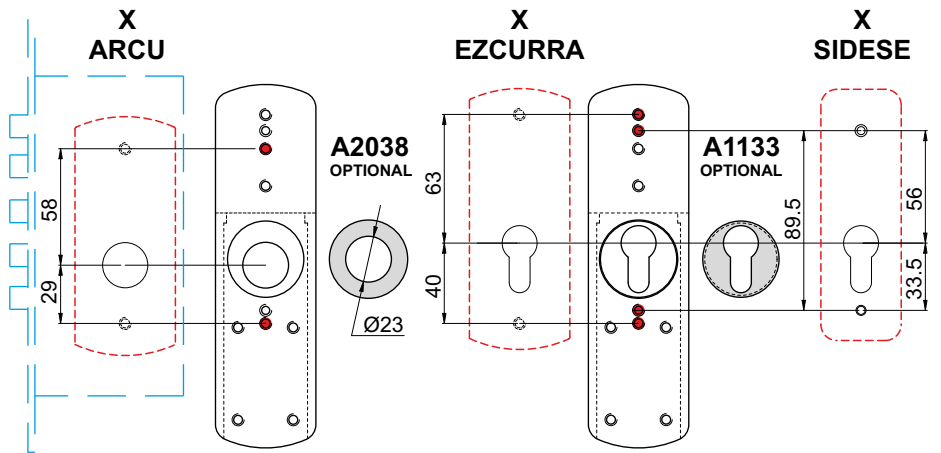

OPTIONAL  
A2037

OPTIONAL  
A2038

X KABA

**MG060**

**COLORI DISPONIBILI / COLOURS AVAILABLE**

Cromo satinato / Satin Chrome  
PVD Ottone / PVD Brass

**CHIAVI / KEYS**

**VERSIONI SPECIALI / SPECIAL VERSIONS**