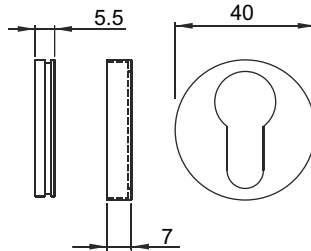

BD99....
x CISA
serie 18/19/48/49

BD100....
x CISA
serie 18/19/48/49

ROTORI DISPONIBILI / ROTORS AVAILABLE

COLORI DISPONIBILI / COLOURS AVAILABLE

- Cromo lucido / Bright Chrome (C)
- Cromo satinato / Satin Chrome (T)
- Bronzo / Bronze (B)
- PVD Ottone / PVD Brass (2)
- Nero / Black (N)