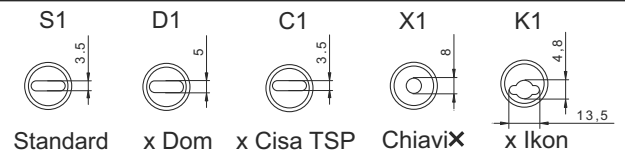

ROTORI DISPONIBILI / ROTORS AVAILABLE