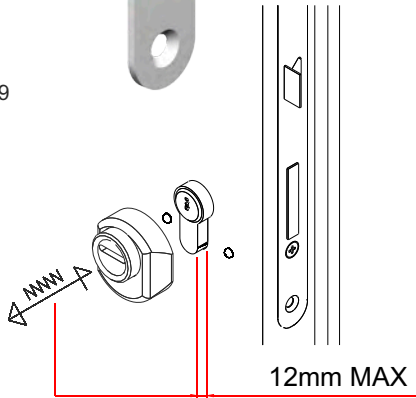

BD99....
x CISA
serie 18/19/48/49

BD100....
x CISA
serie 18/19/48/49

ROTORI DISPONIBILI / ROTORS AVAILABLE

COLORI DISPONIBILI / COLOURS AVAILABLE

- Cromo lucido / Bright Chrome (C)
- Cromo satinato / Satin Chrome (T)
- Bronzo / Bronze (B)
- PVD Ottone / PVD Brass (2)
- Nero / Black (N)