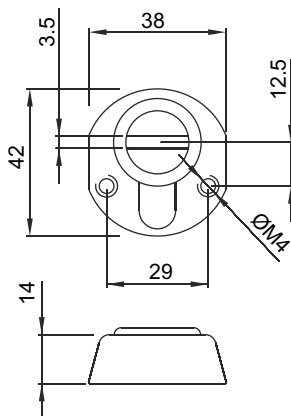

BD99....
x CISA
serie 18/19/48/49

BD100....
x CISA
serie 18/19/48/49

ROTORI DISPONIBILI / ROTORS AVAILABLE

COLORI DISPONIBILI / COLOURS AVAILABLE

- Cromo lucido / Bright Chrome (C)
- Cromo satinato / Satin Chrome (T)
- Bronzo / Bronze (B)
- PVD Ottone / PVD Brass (2)
- Nero / Black (N)