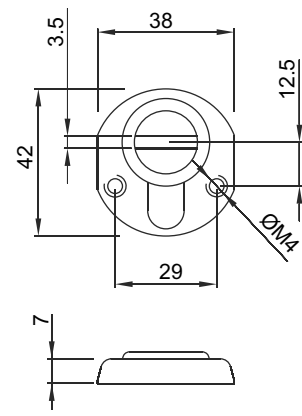

BD99....
x CISA
serie 18/19/48/49

BD100....
x CISA
serie 18/19/48/49

ROTORI DISPONIBILI / ROTORS AVAILABLE

COLORI DISPONIBILI / COLOURS AVAILABLE

- Cromo lucido / Bright Chrome (C)
- Cromo satinato / Satin Chrome (T)
- Bronzo / Bronze (B)
- PVD Ottone / PVD Brass (2)
- Nero / Black (N)