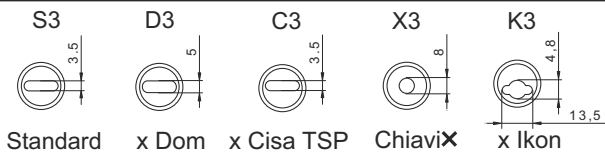

BD99....
x CISA
serie 18/19/48/49

BD100....
x CISA
serie 18/19/48/49

ROTORI DISPONIBILI / ROTORS AVAILABLE

COLORI DISPONIBILI / COLOURS AVAILABLE

- Cromo lucido / Bright Chrome (C)
- Cromo satinato / Satin Chrome (T)
- Bronzo / Bronze (B)
- PVD Ottone / PVD Brass (2)
- Nero / Black (N)