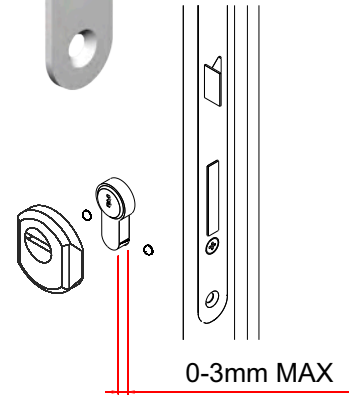

BD99....
x CISA
serie 18/19/48/49

BD100....
x CISA
serie 18/19/48/49

ROTORI DISPONIBILI / ROTORS AVAILABLE

COLORI DISPONIBILI / COLOURS AVAILABLE

- Cromo lucido / Bright Chrome (C)
- Cromo satinato / Satin Chrome (T)
- Bronzo / Bronze (B)
- PVD Ottone / PVD Brass (2)
- Nero / Black (N)