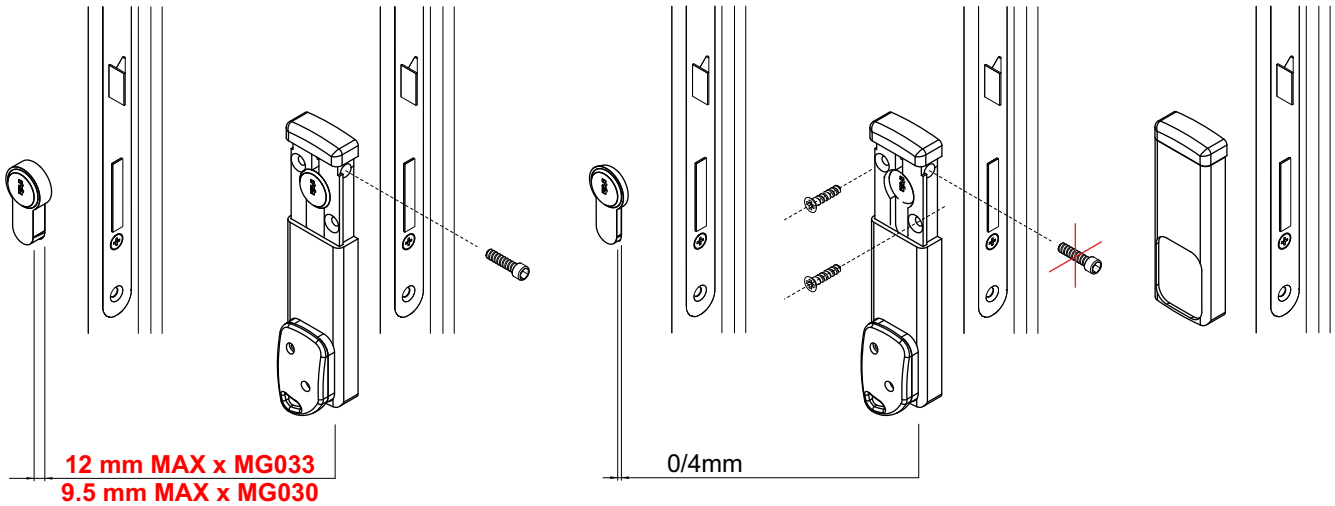

2 sistemi di fissaggio / 2 fixing methods

KM0 025

COLORI DISPONIBILI / COLOURS AVAILABLE

- Cromo lucido / Bright Chrome (C)
- Cromo Satinato / Satin Chrome (T)
- PVD Ottone / PVD Brass (2)

- CHIAVI / KEYS**
- MAGNETIC KEY