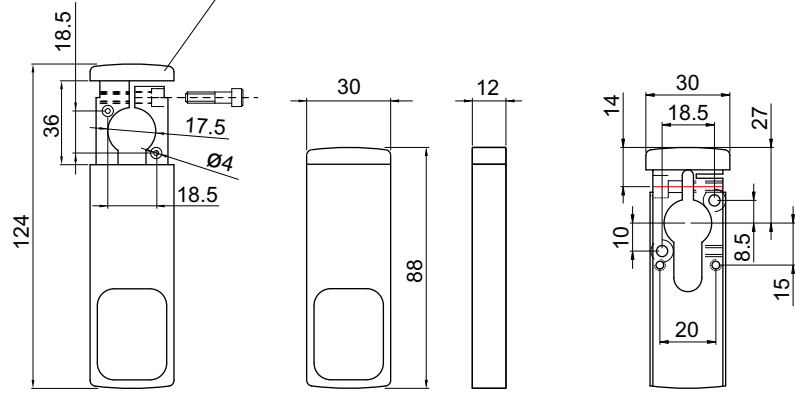

2 sistemi di fissaggio / 2 fixing methods

KM0 025

COLORI DISPONIBILI / COLOURS AVAILABLE

- Cromo lucido / Bright Chrome (C)
- Cromo Satinato / Satin Chrome (T)
- PVD Ottone / PVD Brass (2)

- CHIAVI / KEYS**
- MAGNETIC KEY