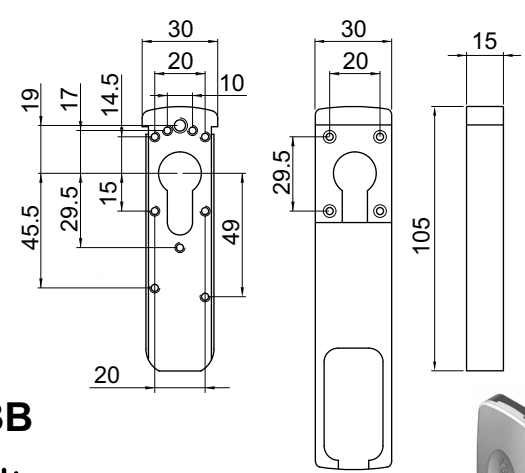

2 sistemi di fissaggio / 2 fixing methods

KM0 025

COLORI DISPONIBILI / COLOURS AVAILABLE

- Cromo lucido / Bright Chrome (C)
- Cromo Satinato / Satin Chrome (T)
- PVD Ottone / PVD Brass (2)

- CHIAVI / KEYS**
- MAGNETIC KEY