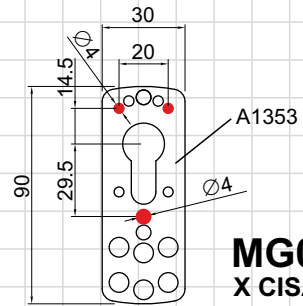

2 sistemi di fissaggio / 2 fixing methods

KM0 025

COLORI DISPONIBILI / COLOURS AVAILABLE

- Cromo lucido / Bright Chrome (C)
- Cromo Satinato / Satin Chrome (T)
- PVD Ottone / PVD Brass (2)

- CHIAVI / KEYS**
- MAGNETIC KEY