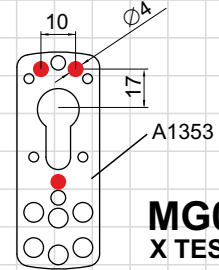

MG033
X TESA