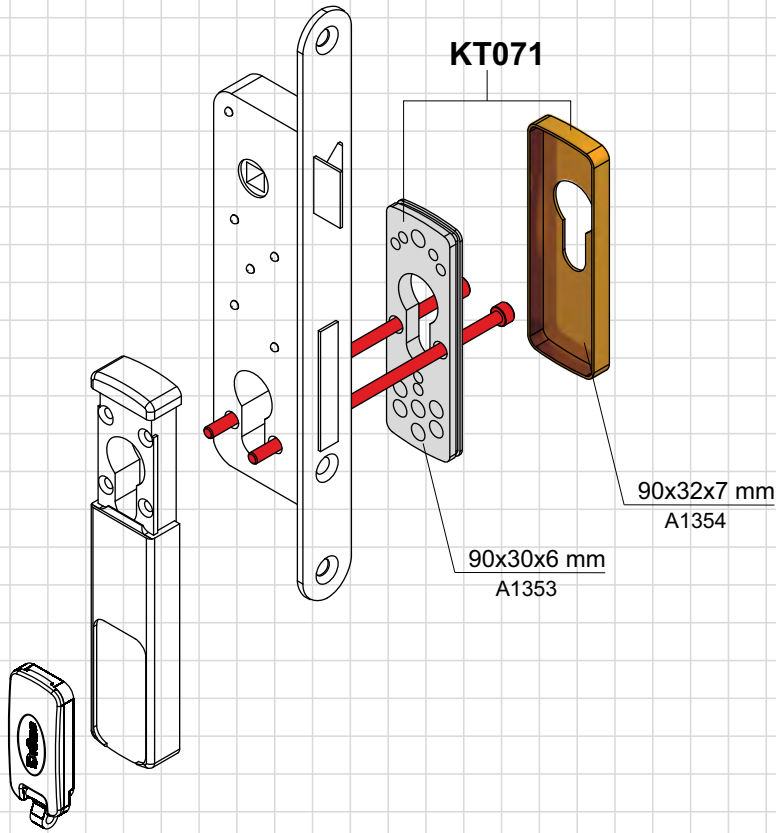

2 sistemi di fissaggio / 2 fixing methods

KM0 025

COLORI DISPONIBILI / COLOURS AVAILABLE

- Cromo lucido / Bright Chrome (C)
- Cromo Satinato / Satin Chrome (T)
- PVD Ottone / PVD Brass (2)

- CHIAVI / KEYS**
- MAGNETIC KEY