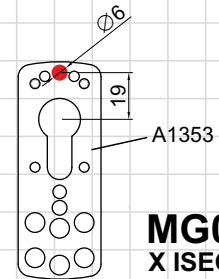

MG033
X ISEO - MULTIBLINDO