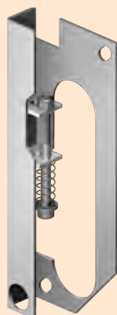

PROTEZIONI PER GARAGE E SERRANDE

Protectors for garage doors and roller shutters

Protezioni interne per le serrature per basculanti;
schermano la leva di blocco della serratura.
Internal protections for garage doors.
It conceals the lock blocking tung.

MG815

KMOP85

PS0600

PS0500

PS0700