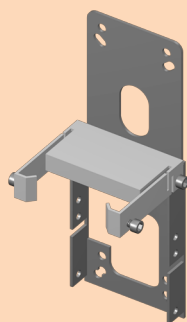

PROTEZIONI PER GARAGE E SERRANDE

Protectors for garage doors and roller shutters

Protezioni interne per le serrature per basculanti;
schermano la leva di blocco della serratura.
Internal protections for garage doors.
It conceals the lock blocking tung.

MG815

KMOP85

PS0600

PS0500

PS0700