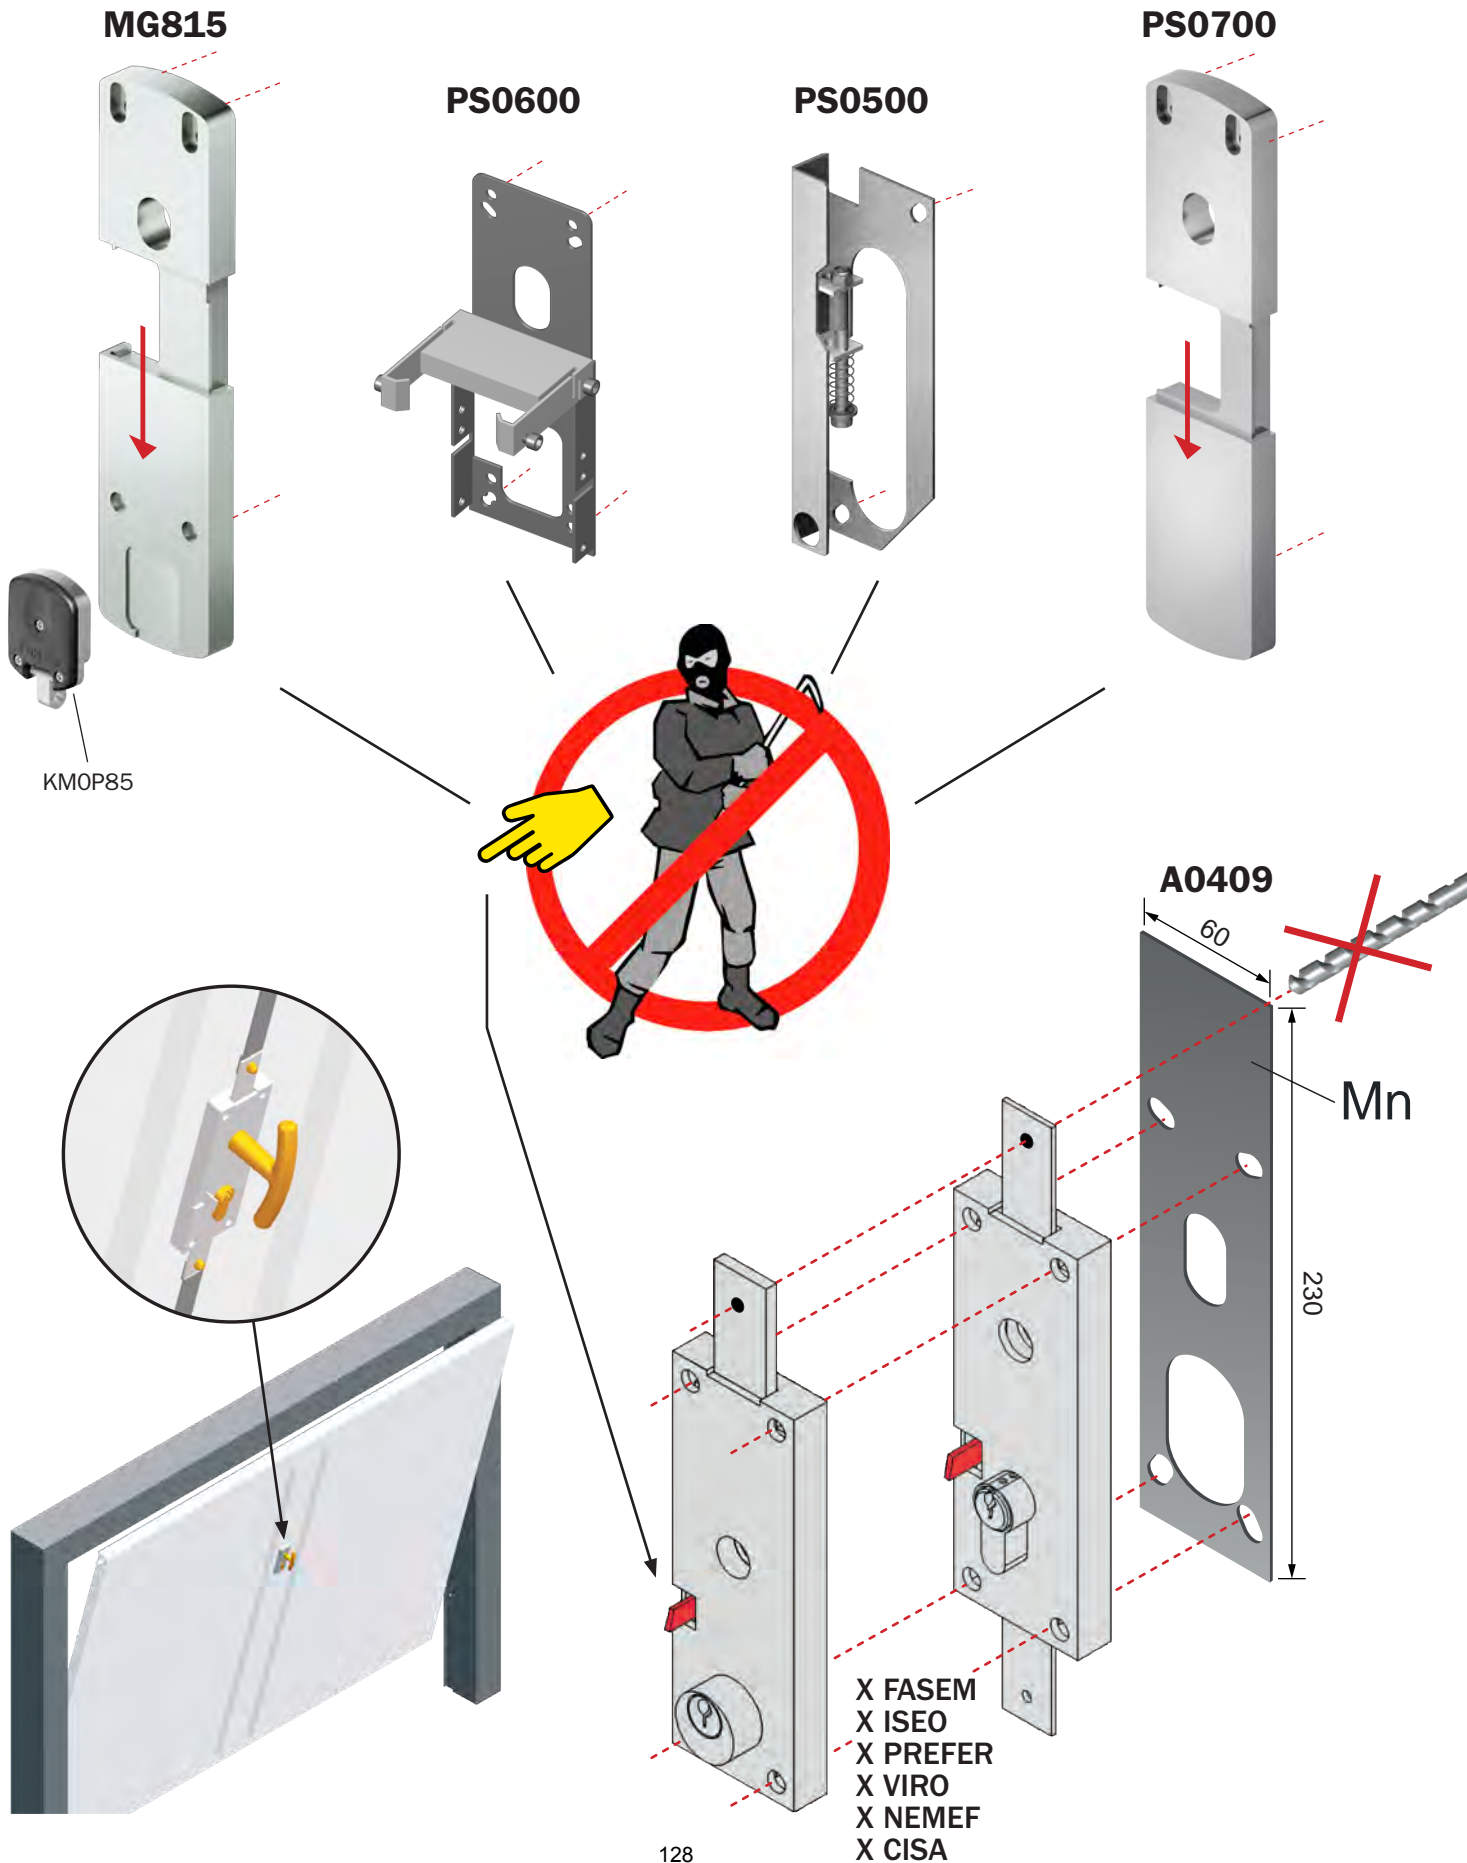

PROTEZIONI PER GARAGE E SERRANDE

Protectors for garage doors and roller shutters

Protezioni interne per le serrature per basculanti;
schermano la leva di blocco della serratura.
Internal protections for garage doors.
It conceals the lock blocking tung.