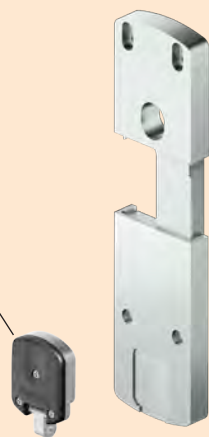

PROTEZIONI PER GARAGE E SERRANDE

Protectors for garage doors and roller shutters

Protezioni interne per le serrature per basculanti;
schermano la leva di blocco della serratura.
Internal protections for garage doors.
It conceals the lock blocking tung.

MG815

KMOP85

PS0600

PS0500

PS0700