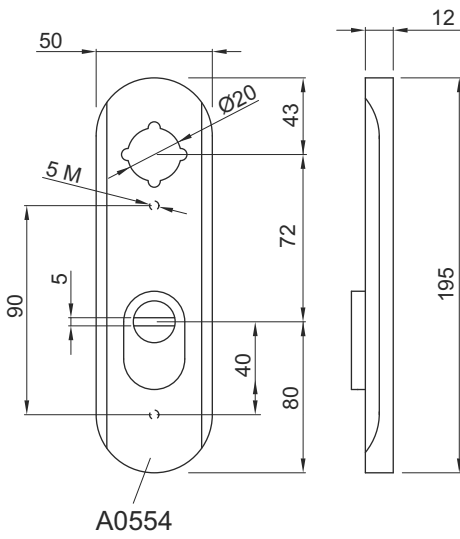

**TF002i**

**TF001i**

**COLORI DISPONIBILI / COLOURS AVAILABLE**

Nero / Black **N**

**SPORGENZE PROTETTE / PROTRUSIONS COVERED**

Max. 14 mm