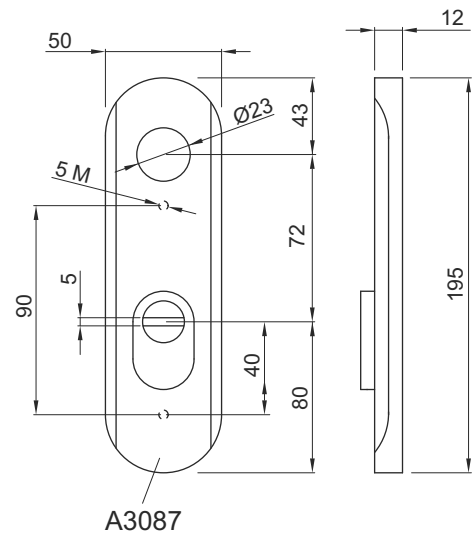

**TF002i**

**TF001i**

**COLORI DISPONIBILI / COLOURS AVAILABLE**

Nero / Black **N**

**SPORGENZE PROTETTE / PROTRUSIONS COVERED**

Max. 14 mm