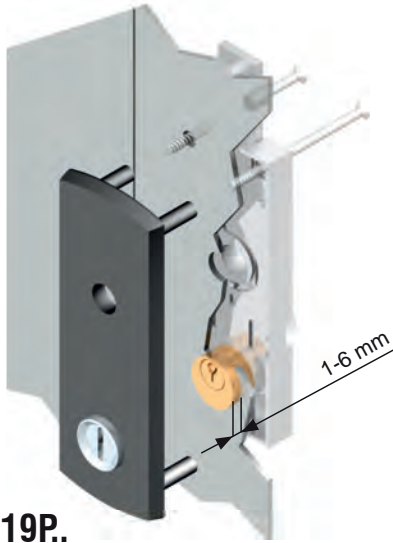

N Nero
Black

Accessori
Accessories

Standard
S1
3.5

Dom
D1
5

DN19P.

DN22P.

- X FASEM
- X ISEO
- X PREFER
- X VIRO
- X CISA

KT018
OPTIONAL