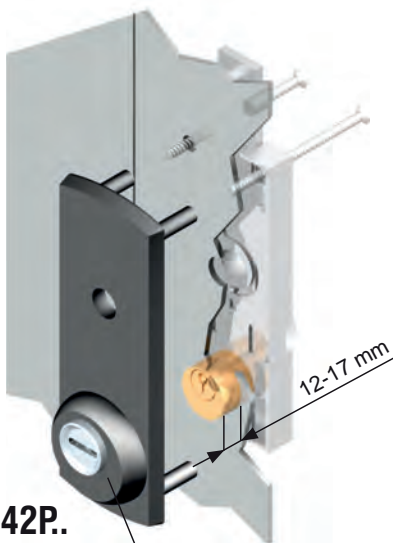

N Nero
Black

Accessori
Accessories

Standard
S1
3.5

Dom
D1
5

DN19P.

DN22P.

- X FASEM
- X ISEO
- X PREFER
- X VIRO
- X CISA

KT018
OPTIONAL