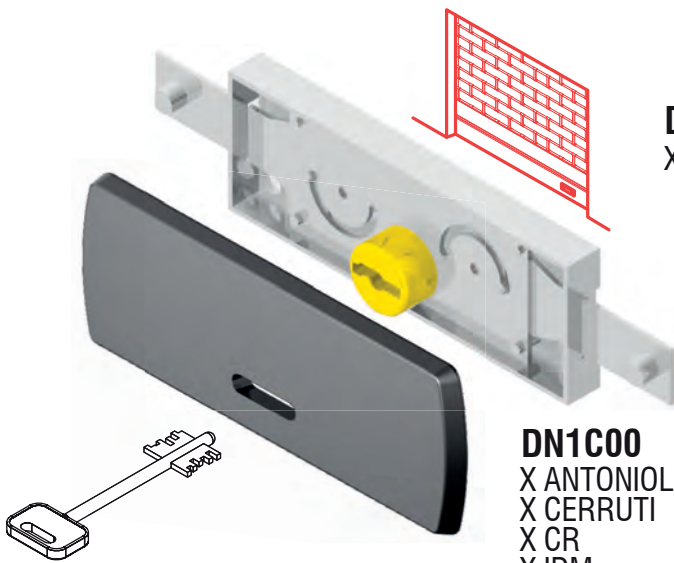

Accessori
Accessories

pag.

DN54P

DN50P

DN52P

DN60P

DN61P..

DN12C00

X ANTONIOLI
X CERRUTI
X CR
X IDM

X MOTTURA
X POTENT
X CISA
X ISEO

KT018
OPTIONAL

DN65P
X FIAM 102

DN1M00
X MOTTURA

DN1C00
X ANTONIOLI
X CERRUTI
X CR
X IDM

X POTENT
X CISA
X ISEO

N Nero
Black