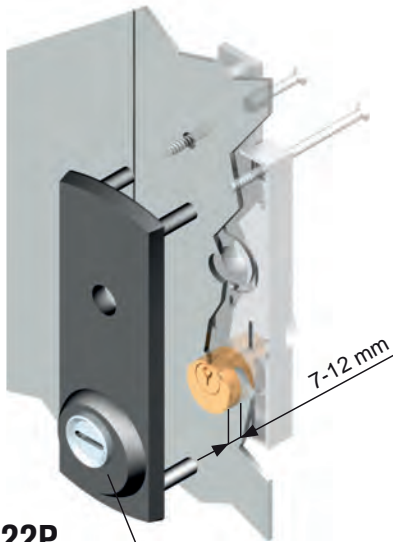

N Nero
Black

Accessori
Accessories

Standard
S1
3.5

Dom
D1
5

DN19P.

DN22P.

- X FASEM
- X ISEO
- X PREFER
- X VIRO
- X CISA

KT018
OPTIONAL