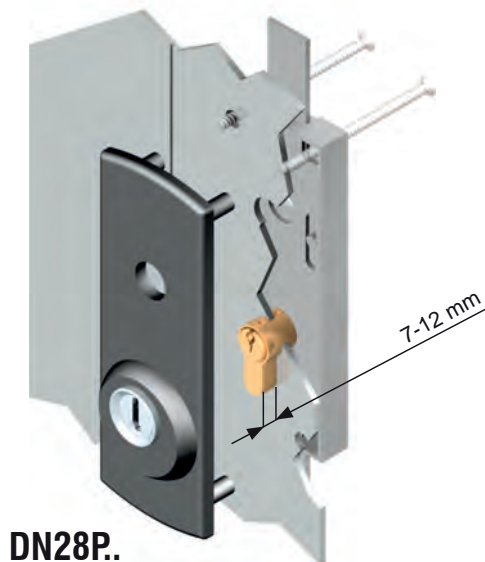

N Nero
Black

Accessori
Accessories

Standard
S1
3.5

Dom
D1
5

DN38P..

DN28P..

- X FASEM
- X ISEO
- X PREFER
- X VIRO
- X CISA

DN130P..
DN130P.max