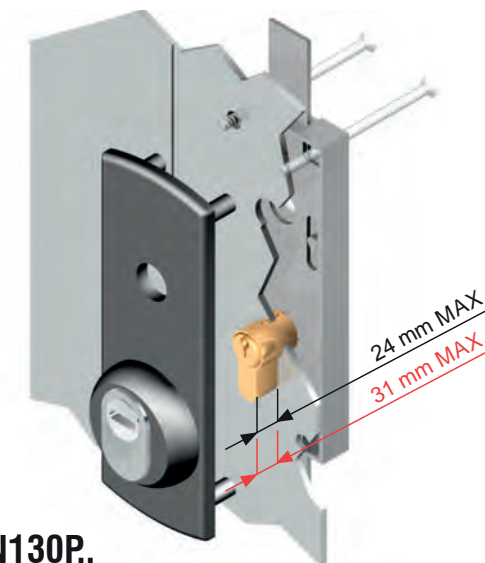

N Nero
Black

Accessori
Accessories

Standard
S1
3.5

Dom
D1
5

DN38P..

DN28P..

- X FASEM
- X ISEO
- X PREFER
- X VIRO
- X CISA

DN130P..
DN130P.max