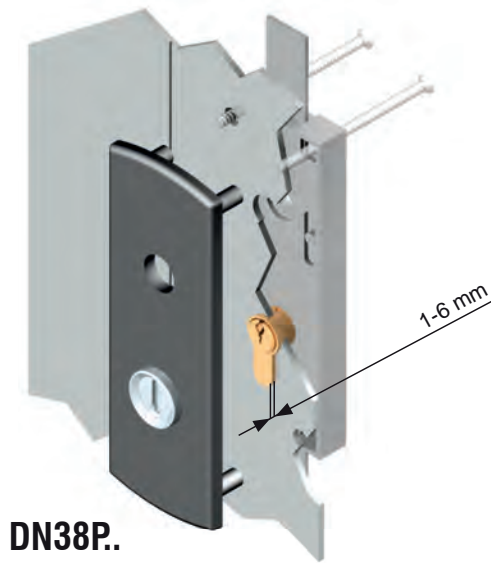

N Nero
Black

Accessori
Accessories

Standard
S1
3.5

Dom
D1
5

DN38P..

DN28P..

- X FASEM
- X ISEO
- X PREFER
- X VIRO
- X CISA

DN130P..
DN130P.max