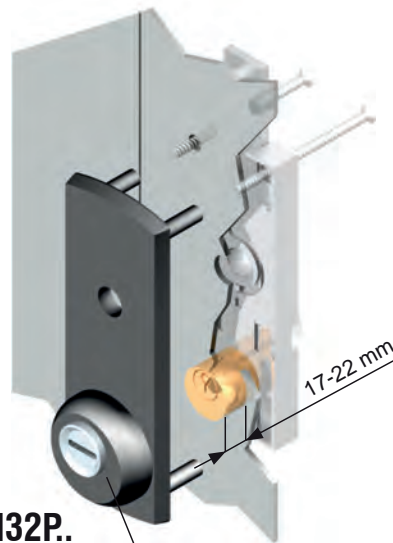

- X FASEM
- X ISEO
- X PREFER
- X VIRO
- X CISA

DN32P.

N Nero
Black

Accessori
Accessories

Standard
S1
3.5

Dom
D1
5

pag.