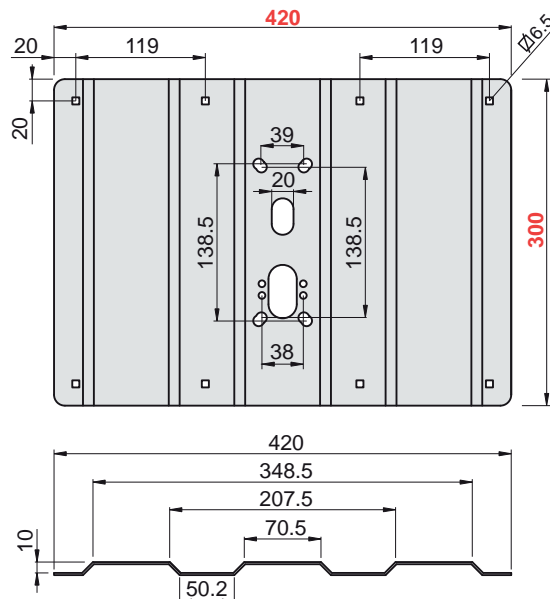

pag. **DN129P; DN130P; DN22P;**
MGDN129P; MGDN130P

A2628

A2627

A2465

A4906 X LRS

A3FRG

DOWNLOAD
PDF TEMPLATE
(SCALE 1:1)

DOWNLOAD
PDF DIME
(SCALA 1:1)

A0376

1-6 mm

A0212

7-12 mm

H8

A0212

24 mm MAX

31 mm MAX