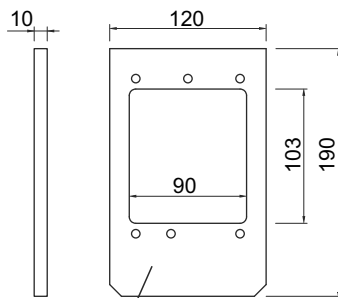

MB082

Max dimension:
103 x 90 mm
H 63 mm optional +10 +..

A2007
OPTIONAL