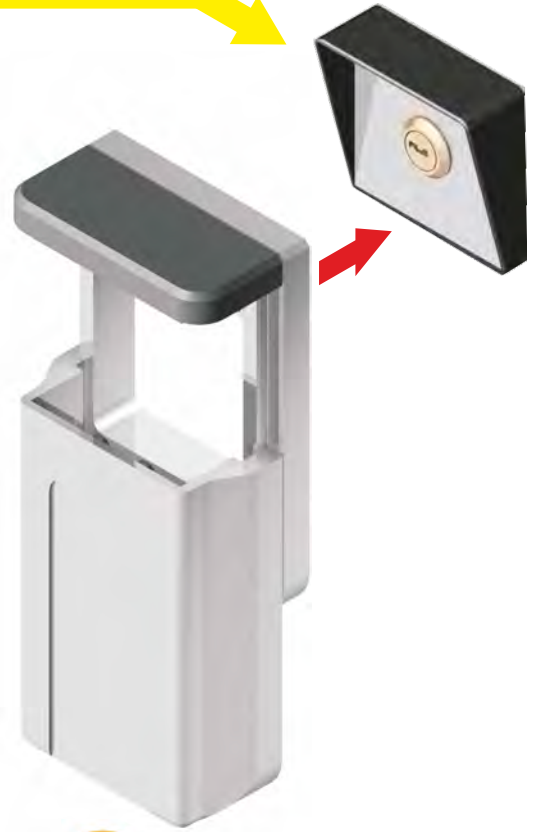

MB082

Max dimension:
103 x 90 mm
H 63 mm optional +10 +..

A2007
OPTIONAL