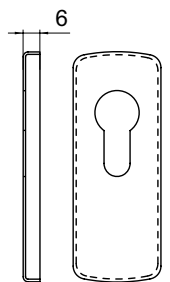

**CERTIFICATO
CLASSE 3**

SG31..

A1353
X CISA
serie 16 / 46

A1353
X ISEO
MULTIBLINDO

A1353
X TESA
ASSA-ABLOY

A1354
92x32x7h mm

- W** Bianco Ral 9010
White Ral 9010
- C** Cromo lucido
Bright Chrome
- T** Cromo satinato
Satin Chrome
- 6** Argento anodizzato
Anodized Silver
- IT** Inox satinato
Stainless steel

- N** Nero
Black
- 8** PVD Nero lucido
PVD Bright black
- T8** PVD Nero antracite
PVD Satin Black
- B** Bronzo
Bronze
- BS** Bronzo satinato
Satin Bronze

- A** Champagne anodizzato
Anodized champagne
- 9** Oro anodizzato
Anodized Gold
- 2** PVD Ottone
PVD Brass
- L** Ottone lucido
Bright Brass
- TT** Ottone satinato
Satin Brass