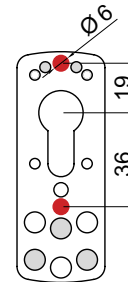

**CERTIFICATO
CLASSE 3**

SG31..

A1353
X CISA
serie 16 / 46

A1353
X ISEO
MULTIBLINDO

A1353
X TESA
ASSA-ABLOY

A1354
92x32x7h mm

- W** Bianco Ral 9010
White Ral 9010
- C** Cromo lucido
Bright Chrome
- T** Cromo satinato
Satin Chrome
- 6** Argento anodizzato
Anodized Silver
- IT** Inox satinato
Stainless steel

- N** Nero
Black
- 8** PVD Nero lucido
PVD Bright black
- T8** PVD Nero antracite
PVD Satin Black
- B** Bronzo
Bronze
- BS** Bronzo satinato
Satin Bronze

- A** Champagne anodizzato
Anodized champagne
- 9** Oro anodizzato
Anodized Gold
- 2** PVD Ottone
PVD Brass
- L** Ottone lucido
Bright Brass
- TT** Ottone satinato
Satin Brass