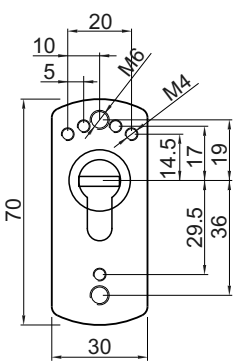

**CERTIFICATO
CLASSE 3**

SG31..

A1353
X CISA
serie 16 / 46

A1353
X ISEO
MULTIBLINDO

A1353
X TESA
ASSA-ABLOY

A1354
92x32x7h mm

- W** Bianco Ral 9010
White Ral 9010
- C** Cromo lucido
Bright Chrome
- T** Cromo satinato
Satin Chrome
- 6** Argento anodizzato
Anodized Silver
- IT** Inox satinato
Stainless steel