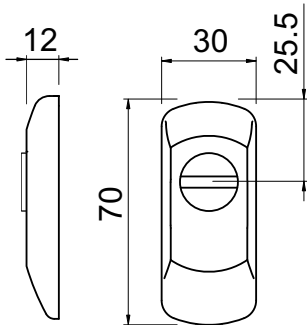

**CERTIFICATO
CLASSE 3**

SG31..

A1353
X CISA
serie 16 / 46

A1353
X ISEO
MULTIBLINDO

A1353
X TESA
ASSA-ABLOY

A1354
92x32x7h mm

- W** Bianco Ral 9010
White Ral 9010
- C** Cromo lucido
Bright Chrome
- T** Cromo satinato
Satin Chrome
- 6** Argento anodizzato
Anodized Silver
- IT** Inox satinato
Stainless steel