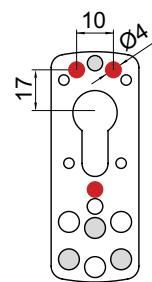

**CERTIFICATO
CLASSE 3**

SG31..

A1353
X CISA
serie 16 / 46

A1353
X ISEO
MULTIBLINDO

A1353
X TESA
ASSA-ABLOY

A1354
92x32x7h mm

- W** Bianco Ral 9010
White Ral 9010
- C** Cromo lucido
Bright Chrome
- T** Cromo satinato
Satin Chrome
- 6** Argento anodizzato
Anodized Silver
- IT** Inox satinato
Stainless steel

- N** Nero
Black
- 8** PVD Nero lucido
PVD Bright black
- T8** PVD Nero antracite
PVD Satin Black
- B** Bronzo
Bronze
- BS** Bronzo satinato
Satin Bronze

- A** Champagne anodizzato
Anodized champagne
- 9** Oro anodizzato
Anodized Gold
- 2** PVD Ottone
PVD Brass
- L** Ottone lucido
Bright Brass
- TT** Ottone satinato
Satin Brass