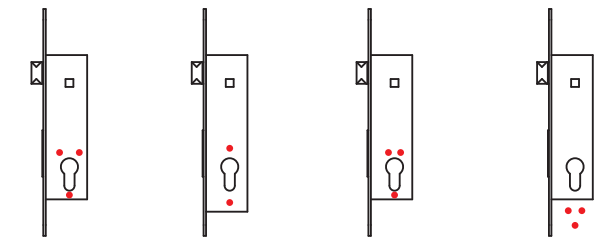

**SG16..**

A1353  
**X CISA**  
serie 16 / 46

A1353  
**X ISEO**  
MULTIBLINDO

A1353  
**X TESA**  
ASSA-ABLOY

A1354  
92x32x7h mm

Min. 0 mm - Max. 15 mm

**Colori e finiture disponibili / Colors and finishes available**

- (IT) Inox satinato / Satin Inox
- (IC) Inox lucido / Bright Inox
- (W) Bianco RAL9010 / White RAL9010
- (2) PVD Ottone / PVD Brass
- (B) Bronzo / Bronze
- (N) Nero / Black

**Imballo / Packaging**

x 1

**Rotori disponibili / Protrusions covered**