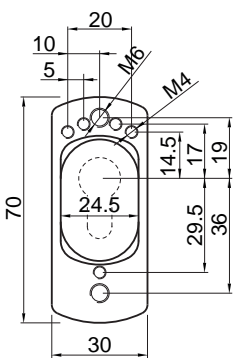

**SG16..**

A1353  
**X CISA**  
serie 16 / 46

A1353  
**X ISEO**  
MULTIBLINDO

A1353  
**X TESA**  
ASSA-ABLOY

A1354  
92x32x7h mm

Min. 0 mm - Max. 15 mm

**Colori e finiture disponibili / Colors and finishes available**

- (IT) Inox satinato / Satin Inox
- (IC) Inox lucido / Bright Inox
- (W) Bianco RAL9010 / White RAL9010
- (2) PVD Ottone / PVD Brass
- (B) Bronzo / Bronze
- (N) Nero / Black

**Imballo / Packaging**

x 1

**Rotori disponibili / Protrusions covered**