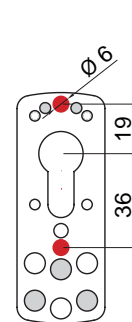

**SG16..**

A1353  
**X CISA**  
serie 16 / 46

A1353  
**X ISEO**  
MULTIBLINDO

A1353  
**X TESA**  
ASSA-ABLOY

A1354  
92x32x7h mm

Min. 0 mm - Max. 15 mm

**Colori e finiture disponibili / Colors and finishes available**

- (IT) Inox satinato / Satin Inox
- (IC) Inox lucido / Bright Inox
- (W) Bianco RAL9010 / White RAL9010
- (2) PVD Ottone / PVD Brass
- (B) Bronzo / Bronze
- (N) Nero / Black

**Imballo / Packaging**

x 1

**Rotori disponibili / Protrusions covered**