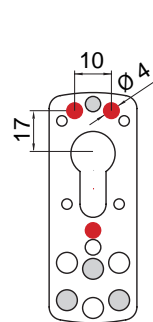

**SG16..**

A1353  
**X CISA**  
serie 16 / 46

A1353  
**X ISEO**  
MULTIBLINDO

A1353  
**X TESA**  
ASSA-ABLOY

A1354  
92x32x7h mm

Min. 0 mm - Max. 15 mm

**Colori e finiture disponibili / Colors and finishes available**

- (IT) Inox satinato / Satin Inox
- (IC) Inox lucido / Bright Inox
- (W) Bianco RAL9010 / White RAL9010
- (2) PVD Ottone / PVD Brass
- (B) Bronzo / Bronze
- (N) Nero / Black

**Imballo / Packaging**

x 1

**Rotori disponibili / Protrusions covered**