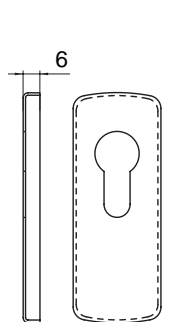

**SG16..**

A1353  
**X CISA**  
serie 16 / 46

A1353  
**X ISEO**  
MULTIBLINDO

A1353  
**X TESA**  
ASSA-ABLOY

A1354  
92x32x7h mm

Min. 0 mm - Max. 15 mm

**Colori e finiture disponibili / Colors and finishes available**

- (IT) Inox satinato / Satin Inox
- (IC) Inox lucido / Bright Inox
- (W) Bianco RAL9010 / White RAL9010
- (2) PVD Ottone / PVD Brass
- (B) Bronzo / Bronze
- (N) Nero / Black

**Imballo / Packaging**

x 1

**Rotori disponibili / Protrusions covered**