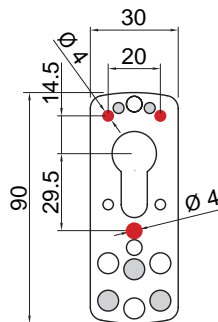

**SG16..**

A1353  
**X CISA**  
serie 16 / 46

A1353  
**X ISEO**  
MULTIBLINDO

A1353  
**X TESA**  
ASSA-ABLOY

A1354  
92x32x7h mm

Min. 0 mm - Max. 15 mm

**Colori e finiture disponibili / Colors and finishes available**

- (IT) Inox satinato / Satin Inox
- (IC) Inox lucido / Bright Inox
- (W) Bianco RAL9010 / White RAL9010
- (2) PVD Ottone / PVD Brass
- (B) Bronzo / Bronze
- (N) Nero / Black

**Imballo / Packaging**

x 1

**Rotori disponibili / Protrusions covered**