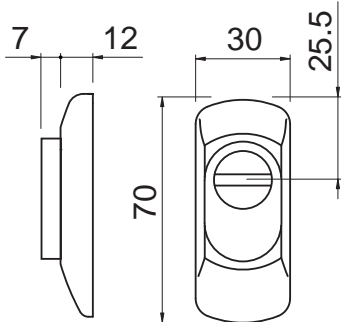

**SG16..**

A1353  
**X CISA**  
serie 16 / 46

A1353  
**X ISEO**  
MULTIBLINDO

A1353  
**X TESA**  
ASSA-ABLOY

A1354  
92x32x7h mm

Min. 0 mm - Max. 15 mm

**Colori e finiture disponibili / Colors and finishes available**

- (IT) Inox satinato / Satin Inox
- (IC) Inox lucido / Bright Inox
- (W) Bianco RAL9010 / White RAL9010
- (2) PVD Ottone / PVD Brass
- (B) Bronzo / Bronze
- (N) Nero / Black

**Imballo / Packaging**

x 1

**Rotori disponibili / Protrusions covered**