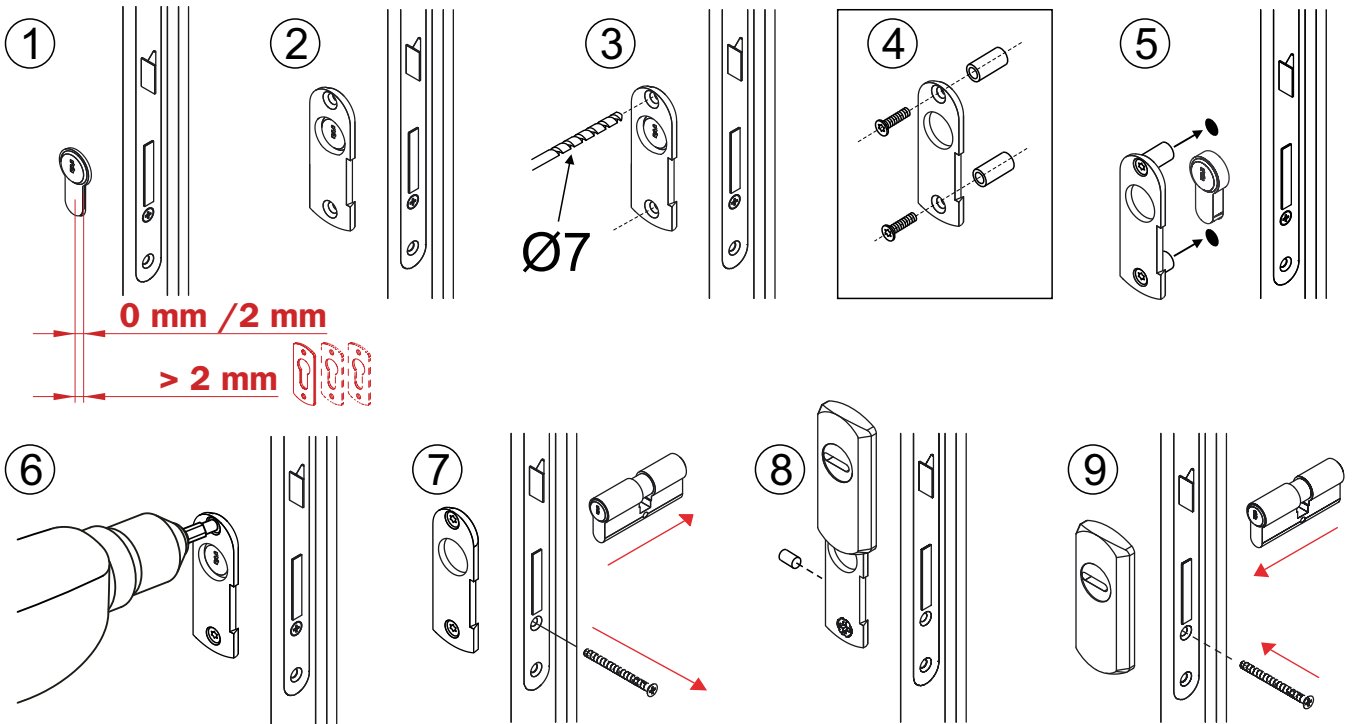

SG02..

OPTIONAL A3281

- W Bianco Ral 9010
White Ral 9010
- C Cromo lucido
Bright Chrome
- T Cromo satinato
Satin Chrome
- 6 Argento anodizzato
Anodized Silver
- IT Inox satinato
Stainless steel

- N Nero
Black
- 8 PVD Nero lucido
PVD Bright black
- T8 PVD Nero antracite
PVD Satin Black
- B Bronzo
Bronze
- BS Bronzo satinato
Satin Bronze