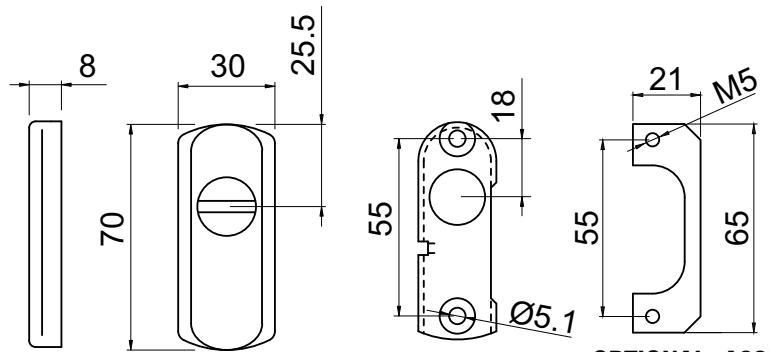

SG02..

OPTIONAL A3281

- W Bianco Ral 9010
White Ral 9010
- C Cromo lucido
Bright Chrome
- T Cromo satinato
Satin Chrome
- 6 Argento anodizzato
Anodized Silver
- IT Inox satinato
Stainless steel

- N Nero
Black
- 8 PVD Nero lucido
PVD Bright black
- T8 PVD Nero antracite
PVD Satin Black
- B Bronzo
Bronze
- BS Bronzo satinato
Satin Bronze